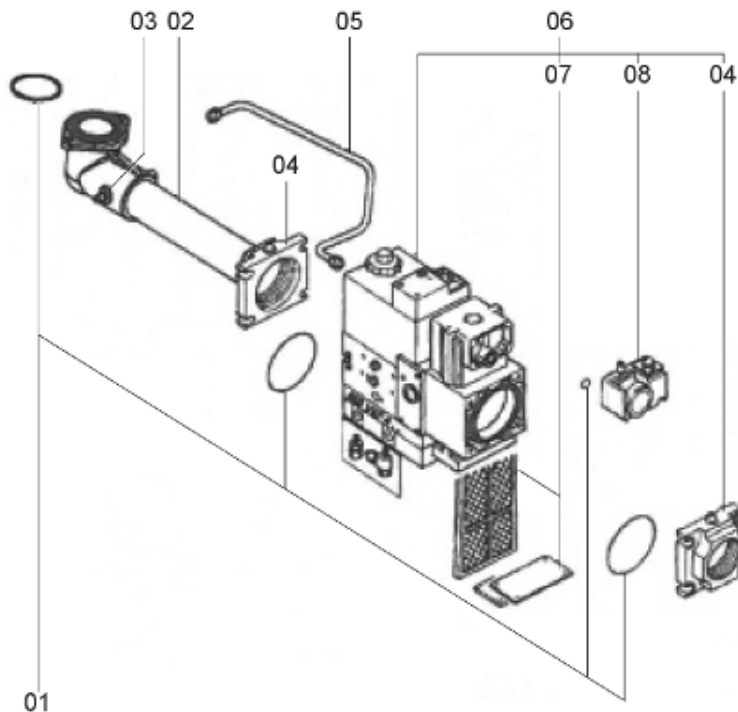

Таблица		ГОРЕЛКА							
Позиция	Код	ALIAS	Описание	Заменено на	С	По	Минимальное кол-во для продажи	Цена	
2	13006684		КОМП.ДЕФЛЕКТОР D100 6SL H6+NOZZ. D50+CAP				1		
4	13007802		РЫЧАГ HEX.8 D7 L25 M4/ВРАЩЕНИЕ СОПЛО ГОР				1		
5	13007798		ОГНЕВАЯ ГОЛОВКА L107 D110/40 6 BRANCH.				1		
6	13007799		ЗАВИХРИТЕЛЬ				1		
7	13007801		СОПЛО ГОРЕЛКИ D150/125 L418				1		
8	13007803		ПРОКЛАДКА/ФЛАНЕЦ ГОРЕЛКИ 244X244X8 D158				1		
9	13007804		ВИНТ M6 (ЛЕВ РЕЗЬБ) КРЕПЛ. ТРУБ ГОРЕЛКИ				1		
12	13007806		КАБЕЛЬ ИОНИЗАЦ. CLR 6,35/D4 L700				1		
13	13014615		КАБЕЛЬ РОЗЖИГА D4/D4 L1050				1		
14	13014259		РЕГУЛИР. СТЕРЖЕНЬ D8/4 L796 M8				1		
15	13007852		КНОПКА D35/20X60 M8+ВЕРНЬ.D12/8X48+CLIPS				1		
16	13007807		СМОТРОВОЕ ОКНО D18/14X5 СИНИЙ				1		
17	13014257		КРЫШКА ГАЗА D127/40X65+ТРУБКА D40 L646				1		
18	13007808		УПЛОТНЕНИЕ D12/9/5X11 (X.2)/NEOPREN				1		
19	13007849		ГИЛЬЗА VI-SLB4-F/M12 D4				1		

MBVEF 412

MBVEF 420 FP

Таблица		ЭЛЕКТРИЧЕСКАЯ ЧАСТЬ							
Позиция	Код	ALIAS	Описание	Заменено на	С	По	Минимальное кол-во для продажи	Цена	
2	13006684		КОМП.ДЕФЛЕКТОР D100 6SL H6+NOZZ. D50+CAP				1		
4	13007802		РЫЧАГ HEX.8 D7 L25 M4/ВРАЩЕНИЕ СОПЛО ГОР				1		
5	13007798		ОГНЕВАЯ ГОЛОВКА L107 D110/40 6 BRANCH.				1		
6	13007799		ЗАВИХРИТЕЛЬ				1		
7	13007801		СОПЛО ГОРЕЛКИ D150/125 L418				1		
8	13007803		ПРОКЛАДКА/ФЛАНЕЦ ГОРЕЛКИ 244X244X8 D158				1		