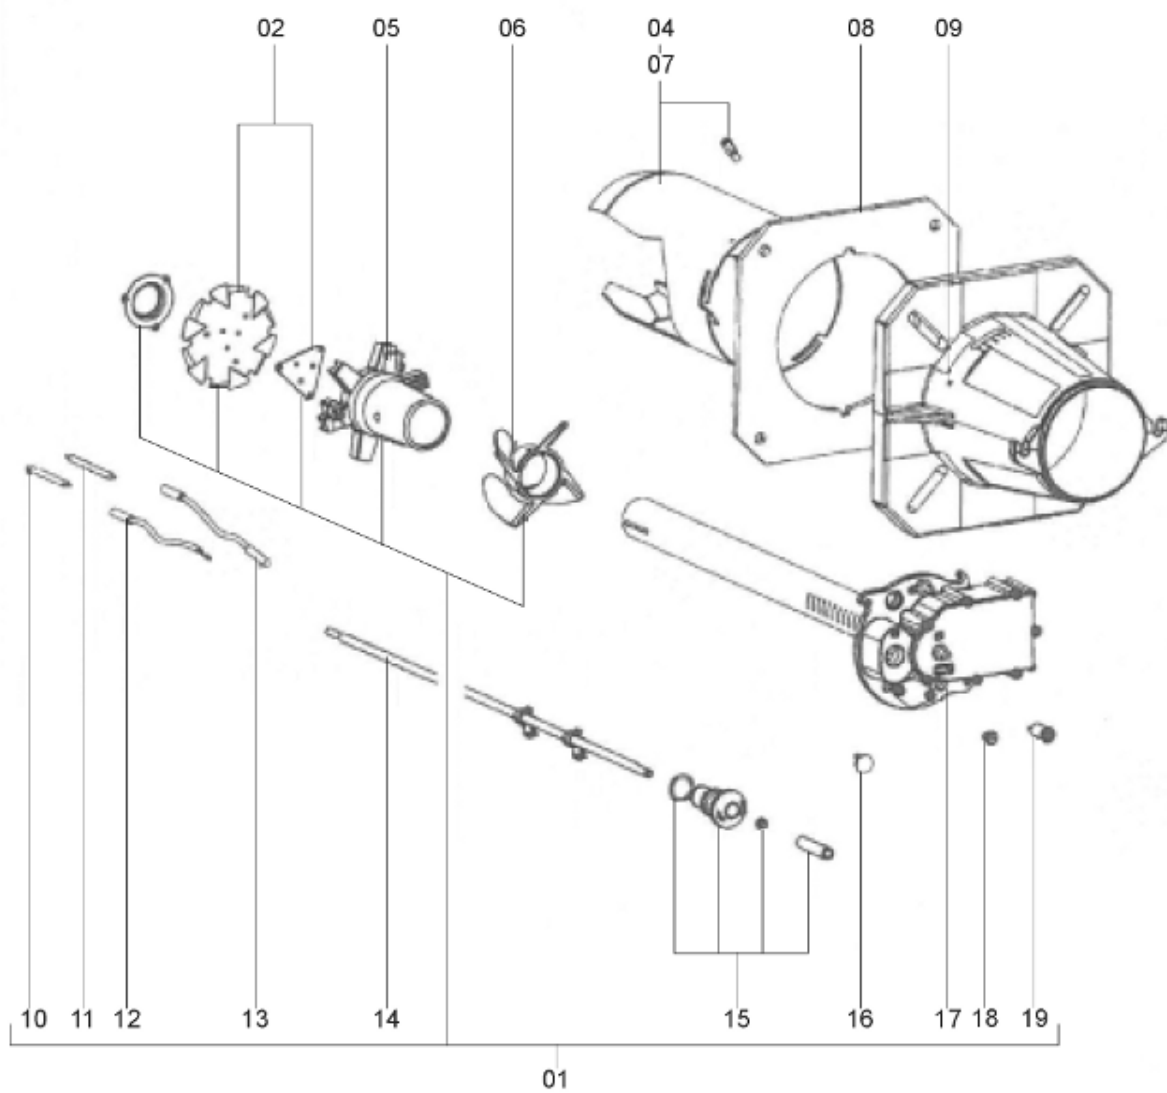

СПИСОК ЗАПАСНЫХ ЧАСТЕЙ

03.09.2023

<i>Продукт</i>	13008858 - CH-G532 - T2/KL
<i>Модель</i>	COMBUSTION HEAD GAS
<i>Бренд</i>	NEUTRO
<i>Дата</i>	28.01.2016

Таблица		СОПЛО ГОРЕЛКИ							
Позиция	Код	ALIAS	Описание	Заменено на	С	По	Минимальное кол-во для продажи	Цена	
2	13006684		КОМП.ДЕФЛЕКТОР D100 6SL H6+NOZZ. D50+CAP				1		
4	13007802		РЫЧАГ HEX.8 D7 L25 M4/ВРАЩЕНИЕ СОПЛО ГОР				1		
5	13007798		ОГНЕВАЯ ГОЛОВКА L107 D110/40 6 BRANCH.				1		
6	13007799		ЗАВИХРИТЕЛЬ				1		
7	13007801		СОПЛО ГОРЕЛКИ D150/125 L418				1		
8	13007803		ПРОКЛАДКА/ФЛАНЕЦ ГОРЕЛКИ 244X244X8 D158				1		
9	13007804		ВИНТ M6 (ЛЕВ РЕЗЬБ) КРЕПЛ. ТРУБ ГОРЕЛКИ				1		
10	13010529		ДАТЧИК ИОНИЗ. D8X80 D4 D2X27 80° F+S				1		
11	13010528		ЭЛЕКТРОД ЗАЖИГАНИЯ D6X80 d4 D2X7FLANGE				1		
12	13007806		КАБЕЛЬ ИОНИЗАЦ. CLP 6,35/D4 L700				1		
13	13014615		КАБЕЛЬ РОЗЖИГА D4/D4 L1050				1		
14	13014259		РЕГУЛИР. СТЕРЖЕНЬ D8/4 L796 M8				1		
15	13007852		КНОПКА D35/20X60 M8+ВЕРНЬ.D12/8X48+CLIPS				1		
16	13007807		СМОТРОВОЕ ОКНО D18/14X5 СИНИЙ				1		
17	13014257		КРЫШКА ГАЗА D127/40X65+ТРУБКА D40 L646				1		
18	13007808		УПЛОТНЕНИЕ D12/9/5X11 (X.2)/NEOPREN				1		
19	13007849		ГИЛЬЗА VI-SLB4-F/M12 D4				1		