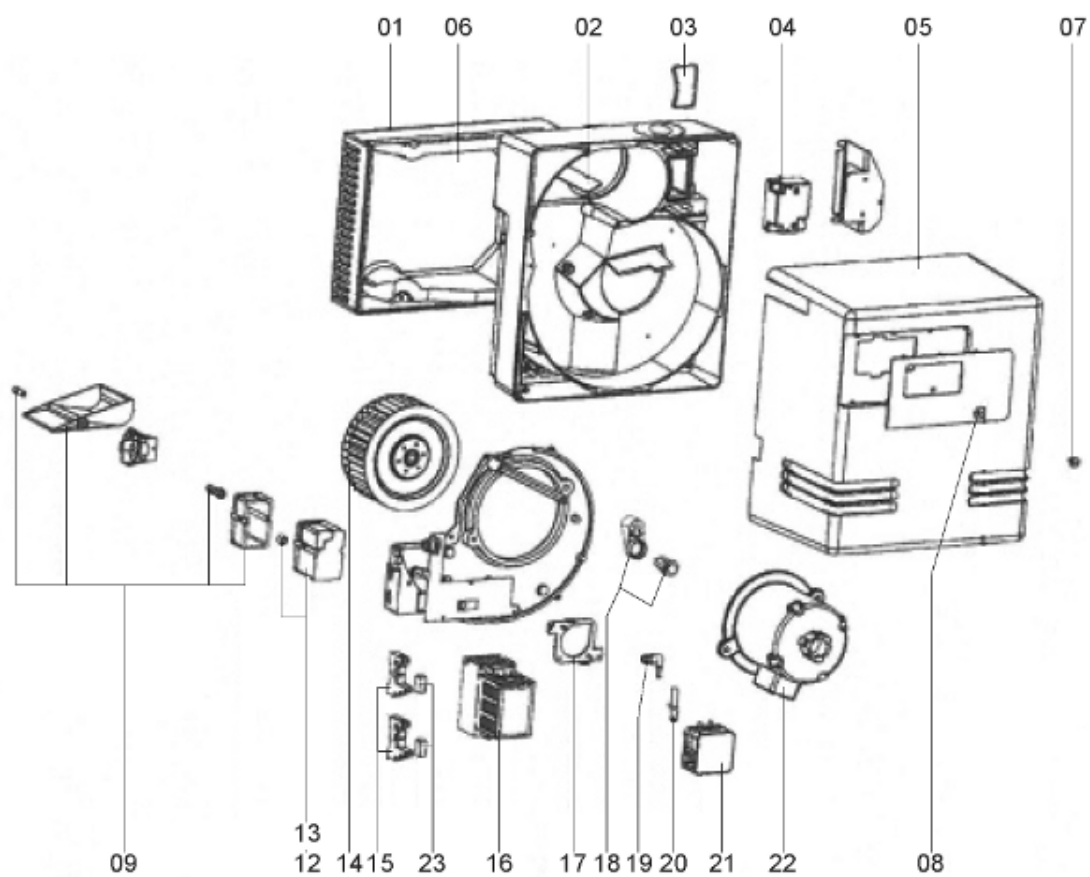

СПИСОК ЗАПАСНЫХ ЧАСТЕЙ

03.09.2023

<i>Продукт</i>	13008858 - CH-G532 - T2/KL
<i>Модель</i>	COMBUSTION HEAD GAS
<i>Бренд</i>	NEUTRO
<i>Дата</i>	28.01.2016

Таблица		СОПЛО ГОРЕЛКИ							
Позиция	Код	ALIAS	Описание	Заменено на	С	По	Минимальное кол-во для продажи	Цена	
2	13006684		КОМП.ДЕФЛЕКТОР D100 6SL H6+NOZZ. D50+CAP				1		
4	13007802		РЫЧАГ HEX.8 D7 L25 M4/ВРАЩЕНИЕ СОПЛО ГОР				1		
5	13007798		ОГНЕВАЯ ГОЛОВКА L107 D110/40 6 BRANCH.				1		
6	13007799		ЗАВИХРИТЕЛЬ				1		
7	13007801		СОПЛО ГОРЕЛКИ D150/125 L418				1		
8	13007803		ПРОКЛАДКА/ФЛАНЕЦ ГОРЕЛКИ 244X244X8 D158				1		
9	13007804		ВИНТ M6 (ЛЕВ РЕЗЬБ) КРЕПЛ. ТРУБ ГОРЕЛКИ				1		
10	13010529		ДАТЧИК ИОНИЗ. D8X80 D4 D2X27 80° F+S				1		
11	13010528		ЭЛЕКТРОД ЗАЖИГАНИЯ D6X80 d4 D2X7FLANGE				1		
12	13007806		КАБЕЛЬ ИОНИЗАЦ. CLP 6,35/D4 L700				1		
13	13014615		КАБЕЛЬ РОЗЖИГА D4/D4 L1050				1		
14	13014259		РЕГУЛИР. СТЕРЖЕНЬ D8/4 L796 M8				1		
15	13007852		КНОПКА D35/20X60 M8+ВЕРНЬ.D12/8X48+CLIPS				1		
16	13007807		СМОТРОВОЕ ОКНО D18/14X5 СИНИЙ				1		
17	13014257		КРЫШКА ГАЗА D127/40X65+ТРУБКА D40 L646				1		
18	13007808		УПЛОТНЕНИЕ D12/9/5X11 (X.2)/NEOPREN				1		
19	13007849		ГИЛЬЗА VI-SLB4-F/M12 D4				1		