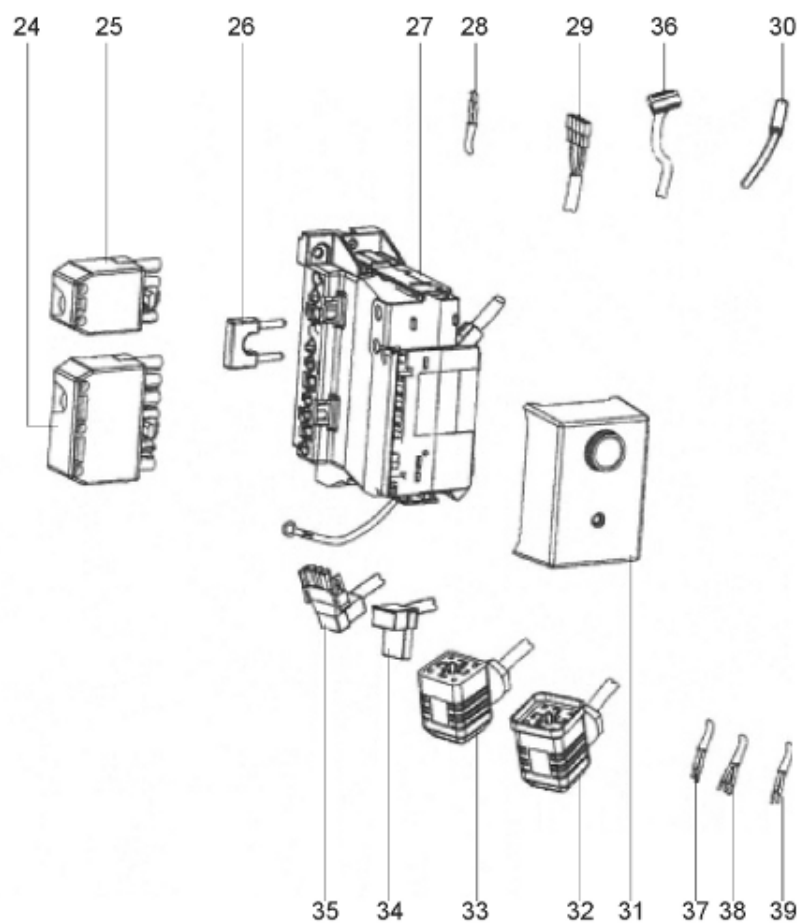

СПИСОК ЗАПАСНЫХ ЧАСТЕЙ

03.09.2023

<i>Продукт</i>	13008858 - CH-G532 - T2/KL
<i>Модель</i>	COMBUSTION HEAD GAS
<i>Бренд</i>	NEUTRO
<i>Дата</i>	28.01.2016

Таблица		СОПЛО ГОРЕЛКИ							
Позиция	Код	ALIAS	Описание	Заменено на	С	По	Минимальное кол-во для продажи	Цена	
2	13006684		КОМП.ДЕФЛЕКТОР D100 6SL H6+NOZZ. D50+CAP				1		
4	13007802		РЫЧАГ HEX.8 D7 L25 M4/ВРАЩЕНИЕ СОПЛО ГОР				1		
5	13007798		ОГНЕВАЯ ГОЛОВКА L107 D110/40 6 BRANCH.				1		
6	13007799		ЗАВИХРИТЕЛЬ				1		
7	13007801		СОПЛО ГОРЕЛКИ D150/125 L418				1		
8	13007803		ПРОКЛАДКА/ФЛАНЕЦ ГОРЕЛКИ 244X244X8 D158				1		
9	13007804		ВИНТ M6 (ЛЕВ РЕЗЬБ) КРЕПЛ. ТРУБ ГОРЕЛКИ				1		
10	13010529		ДАТЧИК ИОНИЗ. D8X80 D4 D2X27 80° F+S				1		
11	13010528		ЭЛЕКТРОД ЗАЖИГАНИЯ D6X80 d4 D2X7FLANGE				1		
12	13007806		КАБЕЛЬ ИОНИЗАЦ. CLP 6,35/D4 L700				1		
13	13014615		КАБЕЛЬ РОЗЖИГА D4/D4 L1050				1		
14	13014259		РЕГУЛИР. СТЕРЖЕНЬ D8/4 L796 M8				1		
15	13007852		КНОПКА D35/20X60 M8+ВЕРНЬ.D12/8X48+CLIPS				1		
16	13007807		СМОТРОВОЕ ОКНО D18/14X5 СИНИЙ				1		
17	13014257		КРЫШКА ГАЗА D127/40X65+ТРУБКА D40 L646				1		
18	13007808		УПЛОТНЕНИЕ D12/9/5X11 (X.2)/NEOPREN				1		
19	13007849		ГИЛЬЗА VI-SLB4-F/M12 D4				1		