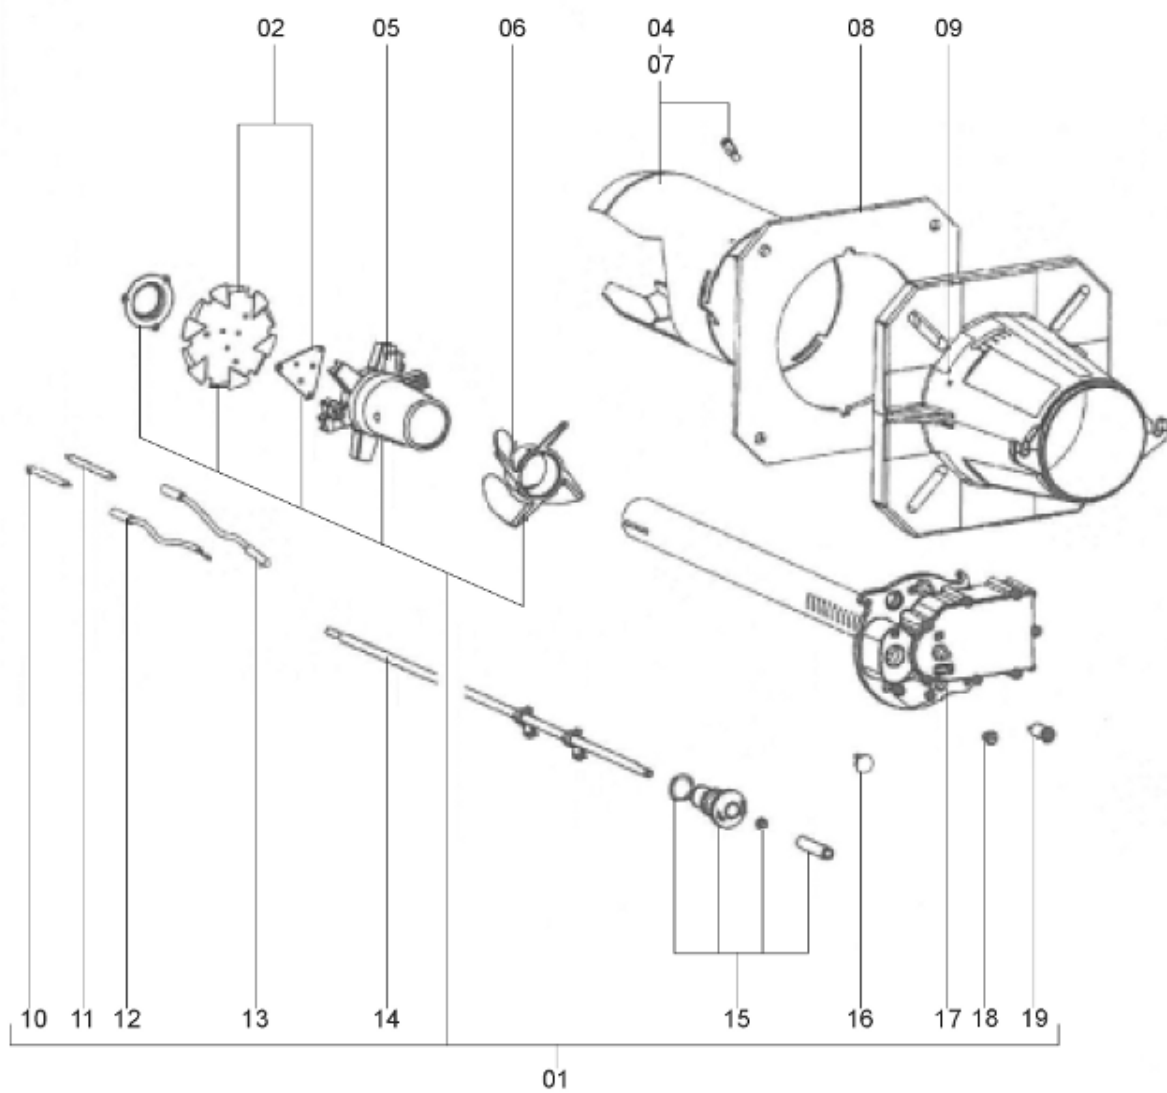

*СПИСОК ЗАПАСНЫХ ЧАСТЕЙ*

03.09.2023

<i>Продукт</i>	13008857 - CH-G532 - T1/KN
<i>Модель</i>	COMBUSTION HEAD GAS
<i>Бренд</i>	NEUTRO
<i>Дата</i>	28.01.2016

Таблица		СОПЛО ГОРЕЛКИ							
Позиция	Код	ALIAS	Описание	Заменено на	С	По	Минимальное кол-во для продажи	Цена	
1	13011529		ГОЛОВ.СГОР.ГАЗ L496 D100/110 AGR+COVER				1		
2	13006684		КОМП.ДЕФЛЕКТОР D100 6SL H6+NOZZ. D50+CAP				1		
4	13007802		РЫЧАГ HEX.8 D7 L25 M4/ВРАЩЕНИЕ СОПЛО ГОР				1		
5	13007798		ОГНЕВАЯ ГОЛОВКА L107 D110/40 6 BRANCH.				1		
6	13007799		ЗАВИХРИТЕЛЬ				1		
7	13007800		СОПЛО ГОРЕЛКИ D150/125 L268				1		
8	13007803		ПРОКЛАДКА/ФЛАНЕЦ ГОРЕЛКИ 244X244X8 D158				1		
9	13007804		ВИНТ M6 (ЛЕВ РЕЗЬБ) КРЕПЛ. ТРУБ ГОРЕЛКИ				1		
10	13010529		ДАТЧИК ИОНИЗ. D8X80 D4 D2X27 80° F+S				1		
11	13010528		ЭЛЕКТРОД ЗАЖИГАНИЯ D6X80 d4 D2X7FLANGE				1		
12	13007805		КАБЕЛЬ ИОНИЗАЦ. CLP 6,35/D4 L550				1		
13	13014614		КАБЕЛЬ РОЗЖИГА D4/D4 L850				1		
14	13014258		РЕГУЛИР. СТЕРЖЕНЬ D8/4 L646 M8				1		
15	13007852		КНОПКА D35/20X60 M8+ВЕРНЬ.D12/8X48+CLIPS				1		
16	13007807		СМОТРОВОЕ ОКНО D18/14X5 СИНИЙ				1		
17	13014256		КРЫШКА ГАЗА D127/40X65+ТРУБКА D40 L496				1		
18	13007808		УПЛОТНЕНИЕ D12/9/5X11 (X.2)/NEOPREN				1		
19	13007849		ГИЛЬЗА BI-SLB4-F/M12 D4				1		