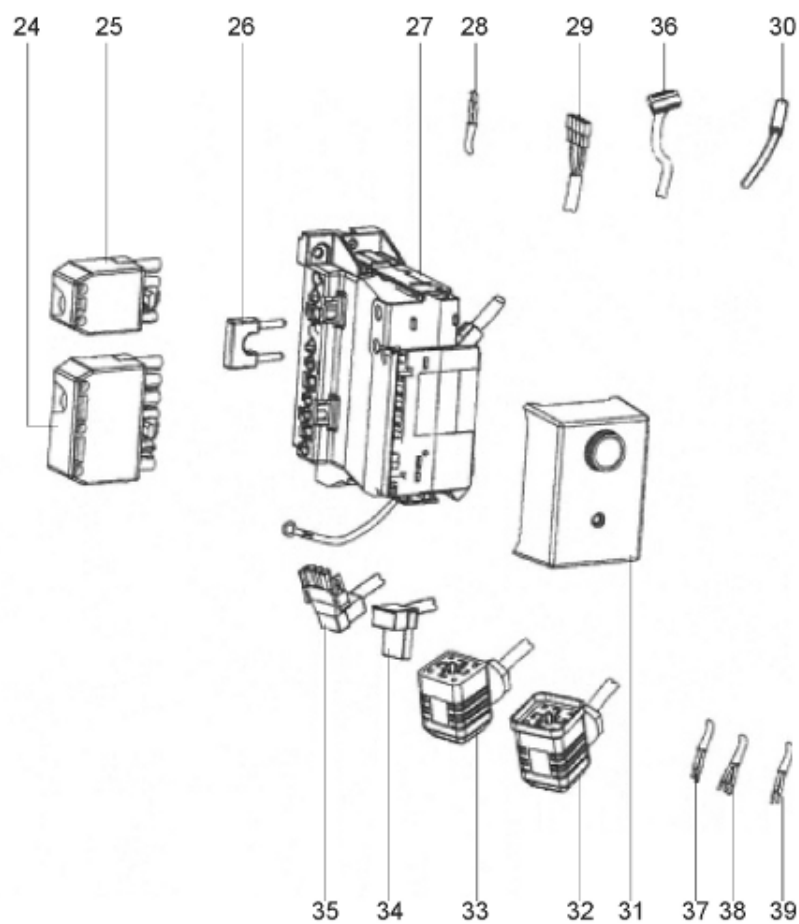

*СПИСОК ЗАПАСНЫХ ЧАСТЕЙ*

03.09.2023

<i>Продукт</i>	13008857 - CH-G532 - T1/KN
<i>Модель</i>	COMBUSTION HEAD GAS
<i>Бренд</i>	NEUTRO
<i>Дата</i>	28.01.2016

Таблица		СОПЛО ГОРЕЛКИ							
Позиция	Код	ALIAS	Описание	Заменено на	С	По	Минимальное кол-во для продажи	Цена	
1	13011529		ГОЛОВ.СГОР.ГАЗ L496 D100/110 AGR+COVER				1		
2	13006684		КОМП.ДЕФЛЕКТОР D100 6SL H6+NOZZ. D50+CAP				1		
4	13007802		РЫЧАГ HEX.8 D7 L25 M4/ВРАЩЕНИЕ СОПЛО ГОР				1		
5	13007798		ОГНЕВАЯ ГОЛОВКА L107 D110/40 6 BRANCH.				1		
6	13007799		ЗАВИХРИТЕЛЬ				1		
7	13007800		СОПЛО ГОРЕЛКИ D150/125 L268				1		
8	13007803		ПРОКЛАДКА/ФЛАНЕЦ ГОРЕЛКИ 244X244X8 D158				1		
9	13007804		ВИНТ M6 (ЛЕВ РЕЗЬБ) КРЕПЛ. ТРУБ ГОРЕЛКИ				1		
10	13010529		ДАТЧИК ИОНИЗ. D8X80 D4 D2X27 80° F+S				1		
11	13010528		ЭЛЕКТРОД ЗАЖИГАНИЯ D6X80 d4 D2X7FLANGE				1		
12	13007805		КАБЕЛЬ ИОНИЗАЦ. CLP 6,35/D4 L550				1		
13	13014614		КАБЕЛЬ РОЗЖИГА D4/D4 L850				1		
14	13014258		РЕГУЛИР. СТЕРЖЕНЬ D8/4 L646 M8				1		
15	13007852		КНОПКА D35/20X60 M8+ВЕРНЬ.D12/8X48+CLIPS				1		
16	13007807		СМОТРОВОЕ ОКНО D18/14X5 СИНИЙ				1		
17	13014256		КРЫШКА ГАЗА D127/40X65+ТРУБКА D40 L496				1		
18	13007808		УПЛОТНЕНИЕ D12/9/5X11 (X.2)/NEOPREN				1		
19	13007849		ГИЛЬЗА BI-SLB4-F/M12 D4				1		