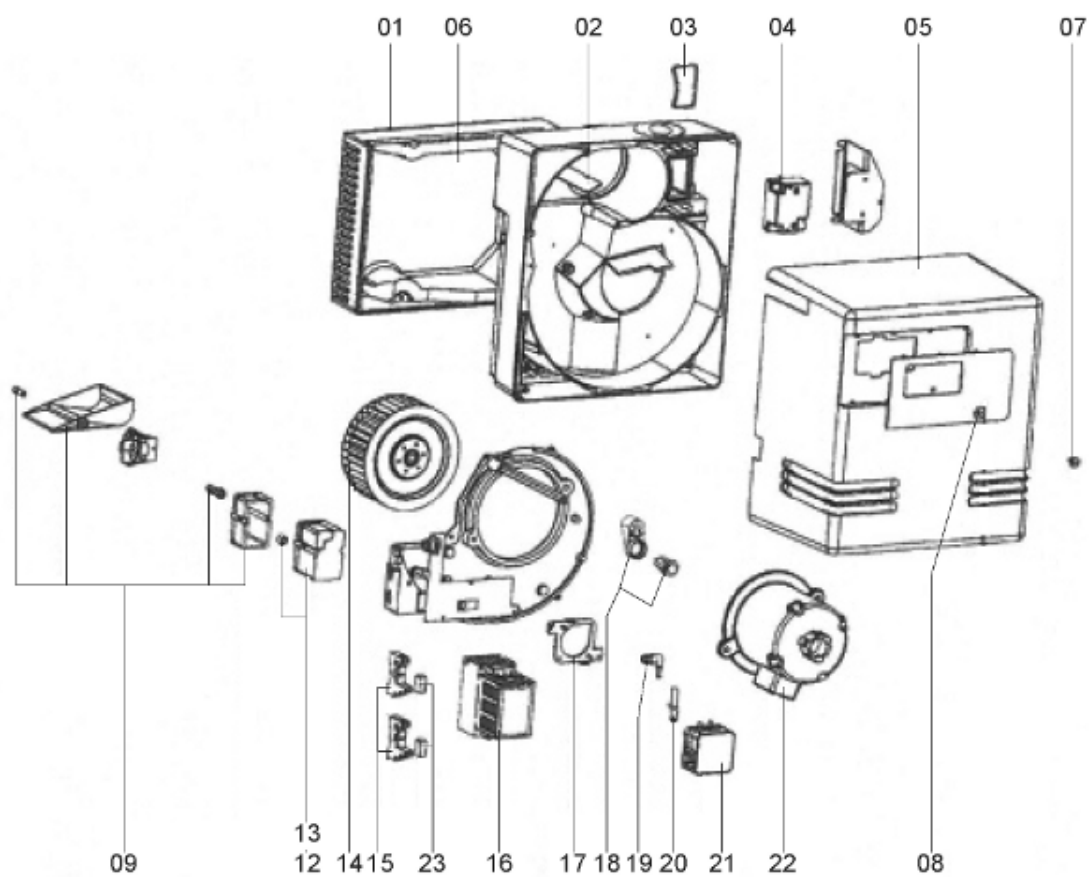

*СПИСОК ЗАПАСНЫХ ЧАСТЕЙ*

03.09.2023

<i>Продукт</i>	13008857 - CH-G532 - T1/KN
<i>Модель</i>	COMBUSTION HEAD GAS
<i>Бренд</i>	NEUTRO
<i>Дата</i>	28.01.2016

Таблица		СОПЛО ГОРЕЛКИ							
Позиция	Код	ALIAS	Описание	Заменено на	С	По	Минимальное кол-во для продажи	Цена	
1	13011529		ГОЛОВ.СГОР.ГАЗ L496 D100/110 AGR+COVER				1		
2	13006684		КОМП.ДЕФЛЕКТОР D100 6SL H6+NOZZ. D50+CAP				1		
4	13007802		РЫЧАГ HEX.8 D7 L25 M4/ВРАЩЕНИЕ СОПЛО ГОР				1		
5	13007798		ОГНЕВАЯ ГОЛОВКА L107 D110/40 6 BRANCH.				1		
6	13007799		ЗАВИХРИТЕЛЬ				1		
7	13007800		СОПЛО ГОРЕЛКИ D150/125 L268				1		
8	13007803		ПРОКЛАДКА/ФЛАНЕЦ ГОРЕЛКИ 244X244X8 D158				1		
9	13007804		ВИНТ M6 (ЛЕВ РЕЗЬБ) КРЕПЛ. ТРУБ ГОРЕЛКИ				1		
10	13010529		ДАТЧИК ИОНИЗ. D8X80 D4 D2X27 80° F+S				1		
11	13010528		ЭЛЕКТРОД ЗАЖИГАНИЯ D6X80 d4 D2X7FLANGE				1		
12	13007805		КАБЕЛЬ ИОНИЗАЦ. CLP 6,35/D4 L550				1		
13	13014614		КАБЕЛЬ РОЗЖИГА D4/D4 L850				1		
14	13014258		РЕГУЛИР. СТЕРЖЕНЬ D8/4 L646 M8				1		
15	13007852		КНОПКА D35/20X60 M8+ВЕРНЬ.D12/8X48+CLIPS				1		
16	13007807		СМОТРОВОЕ ОКНО D18/14X5 СИНИЙ				1		
17	13014256		КРЫШКА ГАЗА D127/40X65+ТРУБКА D40 L496				1		
18	13007808		УПЛОТНЕНИЕ D12/9/5X11 (X.2)/NEOPREN				1		
19	13007849		ГИЛЬЗА BI-SLB4-F/M12 D4				1		