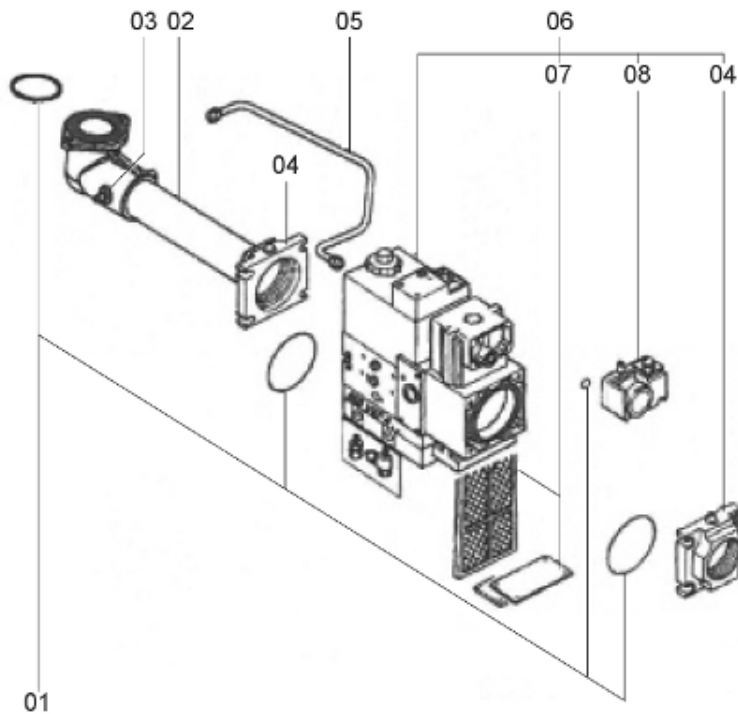

Таблица		ГОРЕЛКА							
Позиция	Код	ALIAS	Описание	Заменено на	С	По	Минимальное кол-во для продажи	Цена	
1	13011529		ГОЛОВ.СГОР.ГАЗ L496 D100/110 AGP+COVER				1		
2	13006684		КОМП.ДЕФЛЕКТОР D100 6SL H6+NOZZ. D50+CAP				1		
4	13007802		РЫЧАГ HEX.8 D7 L25 M4/ВРАЩЕНИЕ СОПЛО ГОР				1		
5	13007798		ОГНЕВАЯ ГОЛОВКА L107 D110/40 6 BRANCH.				1		
6	13007799		ЗАВИХРИТЕЛЬ				1		
7	13007800		СОПЛО ГОРЕЛКИ D150/125 L268				1		
8	13007803		ПРОКЛАДКА/ФЛАНЕЦ ГОРЕЛКИ 244X244X8 D158				1		
9	13007804		ВИНТ M6 (ЛЕВ РЕЗЬБ) КРЕПЛ. ТРУБ ГОРЕЛКИ				1		
12	13007805		КАБЕЛЬ ИОНИЗАЦ. CLR 6,35/D4 L550				1		
13	13014614		КАБЕЛЬ РОЗЖИГА D4/D4 L850				1		
14	13014258		РЕГУЛИР. СТЕРЖЕНЬ D8/4 L646 M8				1		
15	13007852		КНОПКА D35/20X60 M8+ВЕРНЬ.D12/8X48+CLIPS				1		
16	13007807		СМОТРОВОЕ ОКНО D18/14X5 СИНИЙ				1		
17	13014256		КРЫШКА ГАЗА D127/40X65+ТРУБКА D40 L496				1		
18	13007808		УПЛОТНЕНИЕ D12/9/5X11 (X.2)/NEOPREN				1		
19	13007849		ГИЛЬЗА VI-SLB4-F/M12 D4				1		

MBVEF 412

MBVEF 420 FP

Таблица		ЭЛЕКТРИЧЕСКАЯ ЧАСТЬ							
Позиция	Код	ALIAS	Описание	Заменено на	С	По	Минимальное кол-во для продажи	Цена	
1	13011529		ГОЛОВ.СГОР.ГАЗ L496 D100/110 AGP+COVER				1		
2	13006684		КОМП.ДЕФЛЕКТОР D100 6SL H6+NOZZ. D50+CAP				1		
4	13007802		РЫЧАГ HEX.8 D7 L25 M4/ВРАЩЕНИЕ СОПЛО ГОР				1		
5	13007798		ОГНЕВАЯ ГОЛОВКА L107 D110/40 6 BRANCH.				1		
6	13007799		ЗАВИХРИТЕЛЬ				1		
7	13007800		СОПЛО ГОРЕЛКИ D150/125 L268				1		
8	13007803		ПРОКЛАДКА/ФЛАНЕЦ ГОРЕЛКИ 244X244X8 D158				1		