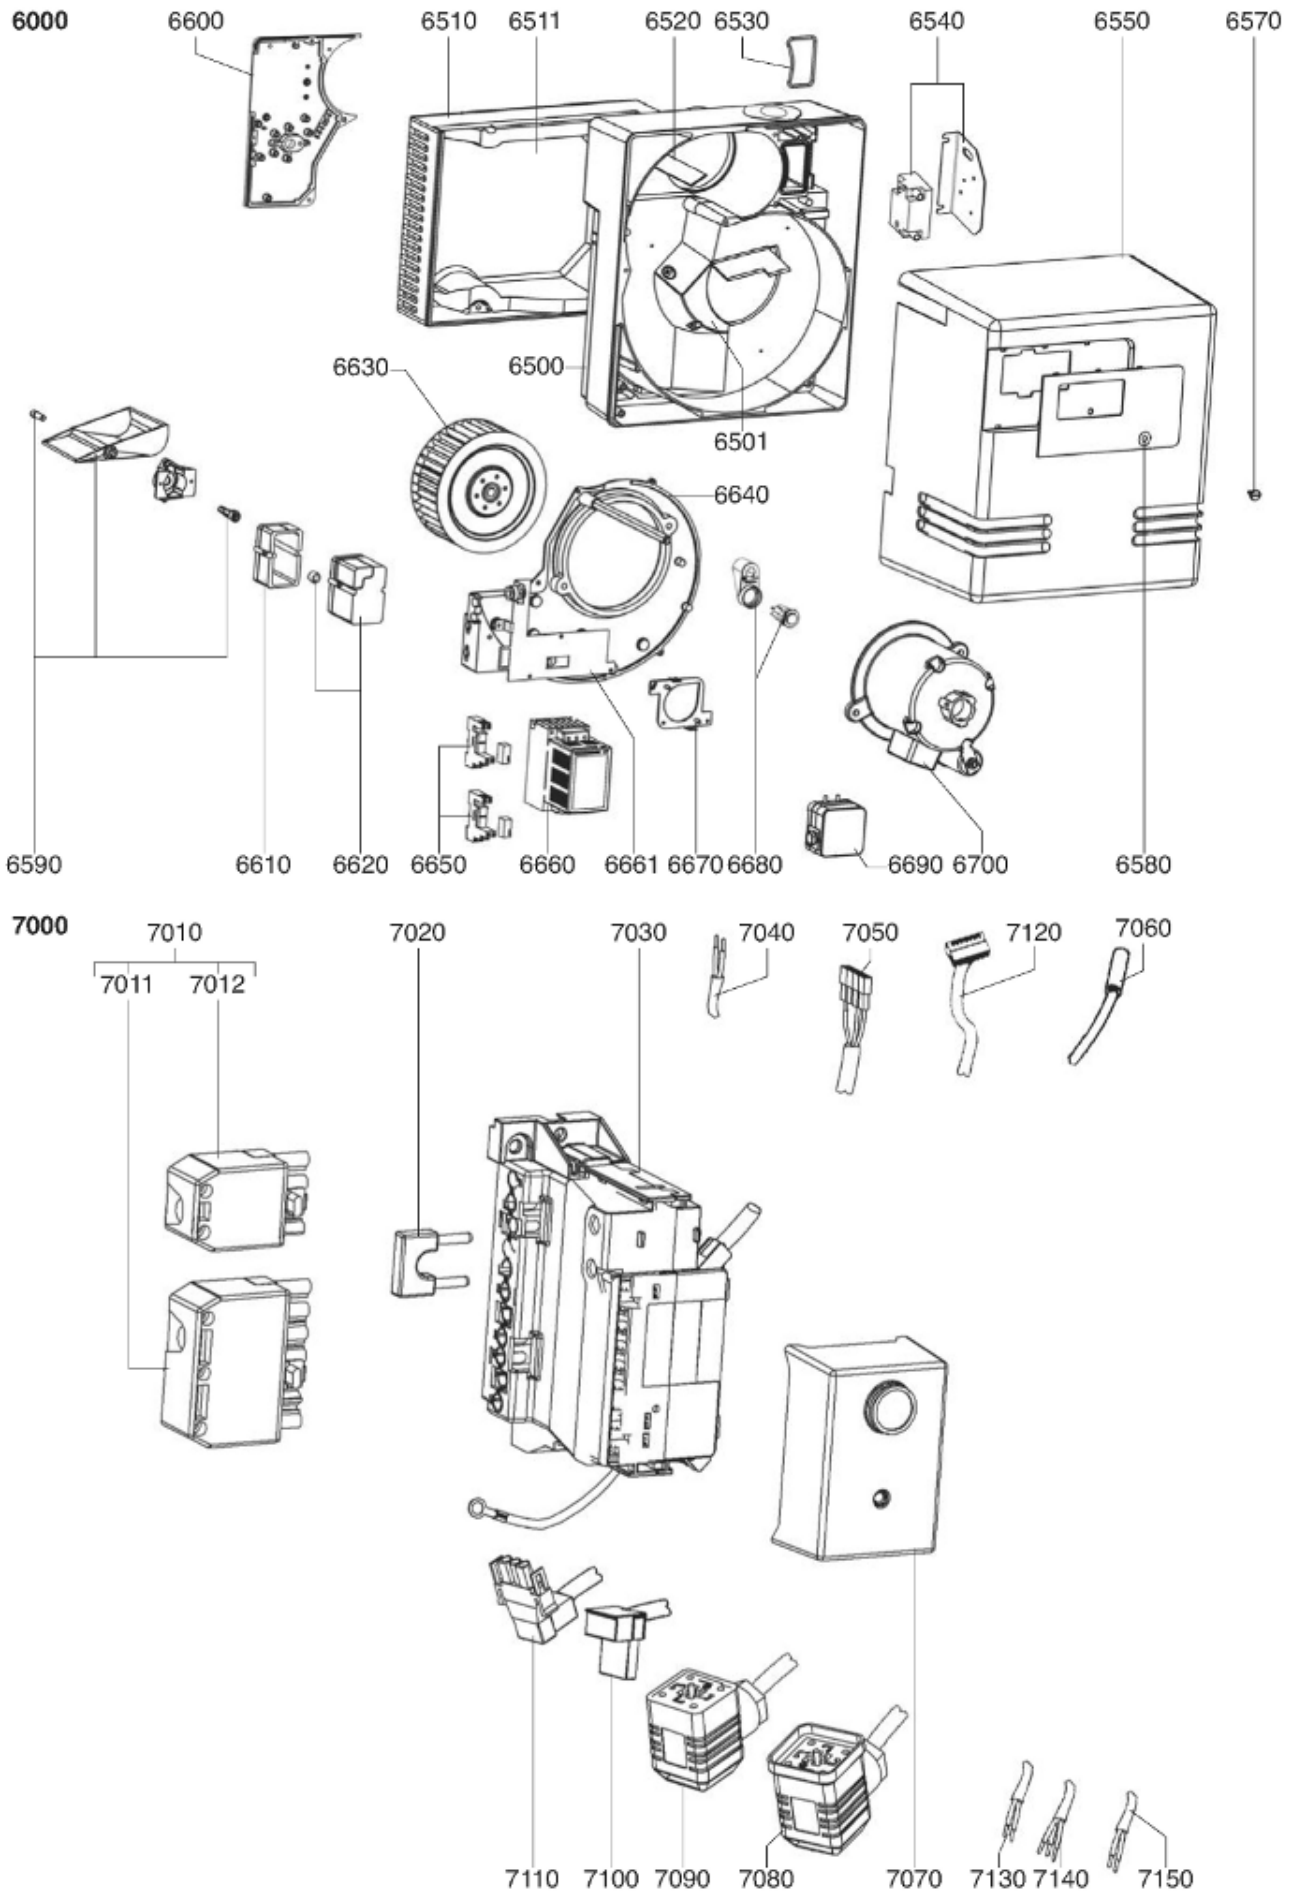

СПИСОК ЗАПАСНЫХ ЧАСТЕЙ

02.09.2023

<i>Продукт</i>	13008854 - BB-C60 GX507/8
<i>Модель</i>	C43...C60
<i>Бренд</i>	CUENOD
<i>Дата</i>	14.02.2018

Таблица		ТЕЛО ГОРЕЛКИ ЭЛЕКТРИКА							
Позиция	Код	ALIAS	Описание	Заменено на	С	По	Минимальное кол-во для продажи	Цена	
6500	65300258		КОРПУС 425X380X127 D118 C28-60-VG04				1		
6501	13015549		РЕЦИРКУЛ. ВОЗДУХА НОСИК VL-VG04/C43-60				1		
6510	13015578		ВОЗДУШНАЯ КАМЕРА 376X290X128				1		
6511	13007813		ЗВУКОИЗОЛЯЦИЯ/ВОЗ.КАМЕРА 333X276X97/V04				1		
6520	13007850		ВОЗДУШНЫЙ КОЖУХ 125X28X29 90°/V04/C28-60				1		
6530	13007815		О-КОЛЬЦА 75X38,5X3,5 ГАЗОВЫЕ КРЫШКА				1		
6540	65300696		ТРАНСФОРМАТОР РОЗЖИГА FIDA-EVI 1X11 230V				1		
6550	13011098		КОЖУХ ОРАНЖЕВЫЙ 391X437X261/C43-54-60				1		
6570	13007853		ВИНТ САРТИВЕ D16/3,7/M5X19/КОЖУХ				1		
6580	13016399		НАКЛАДКА ПЕРЕДНЯЯ/КОЖУХ 233X120/C43-60				1		
6590	13016780		ВОЗДУШНАЯ ЗАСЛОНКА 153,26X106,5X30+ОСЬ				1		
6600	13010103		ПЛАСТИНА ВОЗДУШНАЯ 192X280X15 R68				1		
6610	13011107		ПОТЕНЦИОМЕТР СЕРВОДВИГАТЕЛЬ STA				1		
6620	13010011		СЕРВОДВИГАТЕЛЬ STA 19 ВО36/12 3N31R				1		
6630	13011096		РАБОЧЕЕ КОЛЕСО Д180X75 Д12,7				1		
6640	13010102		КНОПКА МОТОР 290X375X20 D162/C28-60/V04				1		
6650	13016521		РЕЛЕ FIN 40.52 230V 2 CONT.+БАЗА CART				1		
6660	65300697		ПРИВОДЫ ATV12 H075 M2 0,75KW				1		
6661	13012468		ДЕРЖАТЕЛЬ ПРИВОДЫ 188X133,5				1		
6670	13007822		ДЕРЖАТЕЛЬ РЕЛЕ Д.ВОЗ.LGWA2 105X92X10 D55				1		
6680	13011087		КНОПКА РАЗБЛОКИ.D16/19X33+ДЕРЖАТ.+КАБЕЛЬ				1		
6690	13007823		РЕЛЕ ДАВ. ВОЗДУХА LGW 10 A2 1-10MB				1		
6700	13013889		ЭЛЕКТРОДВИГАТЕЛЬ 0,75KW230/400V D12,7				1		
7010	13010018		РОЗЕТКА WIELAND 4P+7P SCREENPRINTED				1		
7011	13010523		РОЗЕТКА WIELAND 7P SCREENPRINTED				1		
7012	13011095		РОЗЕТКА WIELAND 4P SCREENPRINTED				1		
7020	13010524		ИОНИЗАЦИОННЫЙ МОСТ MESURE KS4 19L D4 MC				1		
7030	13010521		КЛЕММНАЯ КОРОБКА СЦОКОЛЕМ GAS 2ST./SG513				1		
7040	13011100		КАБЕЛЬ Р.ДАВ. ВОЗДУХА+RAST2P/2X0,75 L450				1		
7050	13011088		КАБЕЛЬ RESET+PLUGFASTON/RAST4P L350				1		
7060	13007825		КАБЕЛЬ ИОНИЗАЦ. MC4/MC4 L430				1		
7070	13011099		БЛОК УПРАВЛЕНИЯ SG 513 C2				1		
7080	13011101		КАБЕЛЬ ГАЗОВЫЙ КЛАПАН+P.DIN/RAST4P L1500				1		
7090	13010080		КАБЕЛЬ РЕЛЕ ДАВ. ГАЗА+P.DIN/RAST3P L1500				1		
7100	13011094		КАБЕЛЬ ТРАНСФО РОЗЖИГА+PL.3P/RAST2P L420				1		
7110	13011089		КАБЕЛЬ ЭЛЕКТРОДВИГАТЕЛЬ+P.3P/RAST3P L388				1		
7120	13011092		КАБЕЛЬ СЕРВОДВИГАТ.+PL.9P/RAST5P+4P L225				1		
7130	13011103		КАБЕЛЬ РЕЛЕ/SP.DRIVES+2X0,75 L400				1		
7140	13011105		КАБЕЛЬ РЕЛЕ/К7+RAST3P 2X0,75 L400				1		
7150	13011106		КАБЕЛЬ SPEED DRIVES+RAST3P 3X0,75 L500				1		