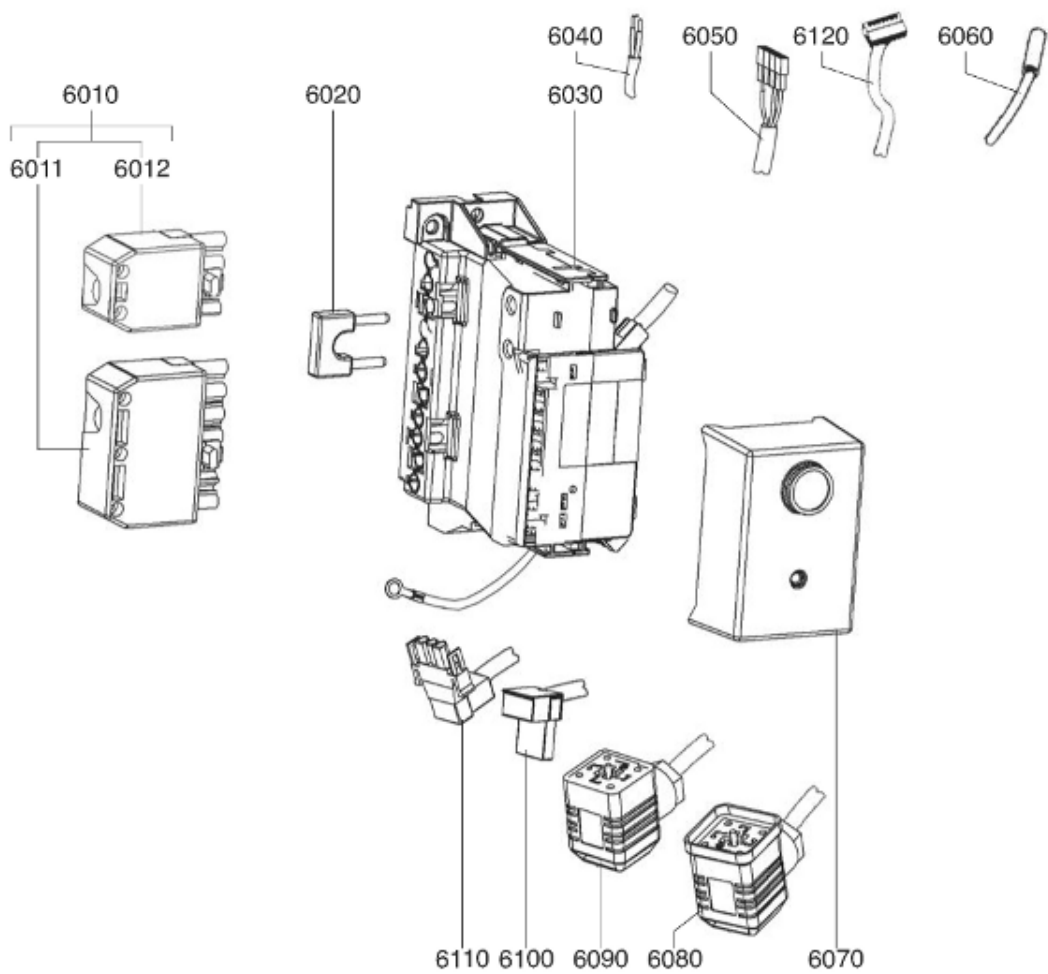

## СПИСОК ЗАПАСНЫХ ЧАСТЕЙ

02.09.2023

<i>Продукт</i>	13008853 - ВВ-С43/54 GX507/8
<i>Модель</i>	С43...С60
<i>Бренд</i>	CUENOD
<i>Дата</i>	26.01.2018

Таблица		ТЕЛО ГОРЕЛКИ ЭЛЕКТРИКА							
Позиция	Код	ALIAS	Описание	Заменено на	С	По	Минимальное кол-во для продажи	Цена	
5500	65300258		КОРПУС 425X380X127 D118 C28-60-VG04				1		
5501	13015549		РЕЦИРКУЛ. ВОЗДУХА НОСИК VL-VG04/C43-60				1		
5510	13015578		ВОЗДУШНАЯ КАМЕРА 376X290X128				1		
5511	13007813		ЗВУКОИЗОЛЯЦИЯ/ВОЗ.КАМЕРА 333X276X97/V04				1		
5520	13007850		ВОЗДУШНЫЙ КОЖУХ 125X28X29 90°/V04/C28-60				1		
5530	13007815		О-КОЛЬЦА 75X38,5X3,5 ГАЗОВЫЕ КРЫШКА				1		
5540	65300696		ТРАНСФОРМАТОР РОЗЖИГА FIDA-EBI 1X11 230V				1		
5550	13011098		КОЖУХ ОРАНЖЕВЫЙ 391X437X261/C43-54-60				1		
5570	13007853		ВИНТ САРТИВЕ D16/3,7/M5X19/КОЖУХ				1		
5580	13016399		НАКЛАДКА ПЕРЕДНЯЯ/КОЖУХ 233X120/C43-60				1		
5590	13016780		ВОЗДУШНАЯ ЗАСЛОНКА 153,26X106,5X30+ОСЬ				1		
5610	13010103		ПЛАСТИНА ВОЗДУШНАЯ 192X280X15 R68				1		
5630	13010011		СЕРВОДВИГАТЕЛЬ STA 19 ВО36/12 3N31R				1		
5640	13011096		РАБОЧЕЕ КОЛЕСО Д180X75 Д12,7				1		
5650	13010102		КНОПКА МОТОР 290X375X20 D162/C28-60/V04				1		
5670	13007822		ДЕРЖАТЕЛЬ РЕЛЕ Д.ВОЗ.LGWA2 105X92X10 D55				1		
5680	13011087		КНОПКА РАЗБЛОКИ.D16/19X33+ДЕРЖАТ.+КАБЕЛЬ				1		
5690	13007823		РЕЛЕ ДАВ. ВОЗДУХА LGW 10 A2 1-10MB				1		
5700	13007824		ЭЛЕКТРОДВИГАТЕЛЬ 0,48KW230V D12,7				1		
5710	13015715		① КОНДЕНСАТОР 12µF 2P 3mm ACC				1		
5710	65301177		① КОНДЕНСАТОР 18µF 2P 6,4mm SIMEL				1		
6010	13010018		РОЗЕТКА WIELAND 4P+7P SCREENPRINTED				1		
6011	13010523		РОЗЕТКА WIELAND 7P SCREENPRINTED				1		
6012	13011095		РОЗЕТКА WIELAND 4P SCREENPRINTED				1		
6020	13010524		ИОНИЗАЦИОННЫЙ МОСТ MESURE KS4 19L D4 MC				1		
6030	13010521		КЛЕММНАЯ КОРОБКА СЦОКОЛЕМ GAS 2ST./SG513				1		
6040	13011100		КАБЕЛЬ Р.ДАВ. ВОЗДУХА+RAST2P/2X0,75 L450				1		
6050	13011088		КАБЕЛЬ RESET+PLUGFASTON/RAST4P L350				1		
6060	13007825		КАБЕЛЬ ИОНИЗАЦ. MC4/MC4 L430				1		
6070	13011099		БЛОК УПРАВЛЕНИЯ SG 513 C2				1		
6080	13011101		КАБЕЛЬ ГАЗОВЫЙ КЛАПАН+P.DIN/RAST4P L1500				1		
6090	13010080		КАБЕЛЬ РЕЛЕ ДАВ. ГАЗА+P.DIN/RAST3P L1500				1		
6100	13011094		КАБЕЛЬ ТРАНСФО РОЗЖИГА+PL.3P/RAST2P L420				1		
6110	13011089		КАБЕЛЬ ЭЛЕКТРОДВИГАТЕЛЬ+P.3P/RAST3P L388				1		
6120	13011092		КАБЕЛЬ СЕРВОДВИГАТ.+PL.9P/RAST5P+4P L225				1		