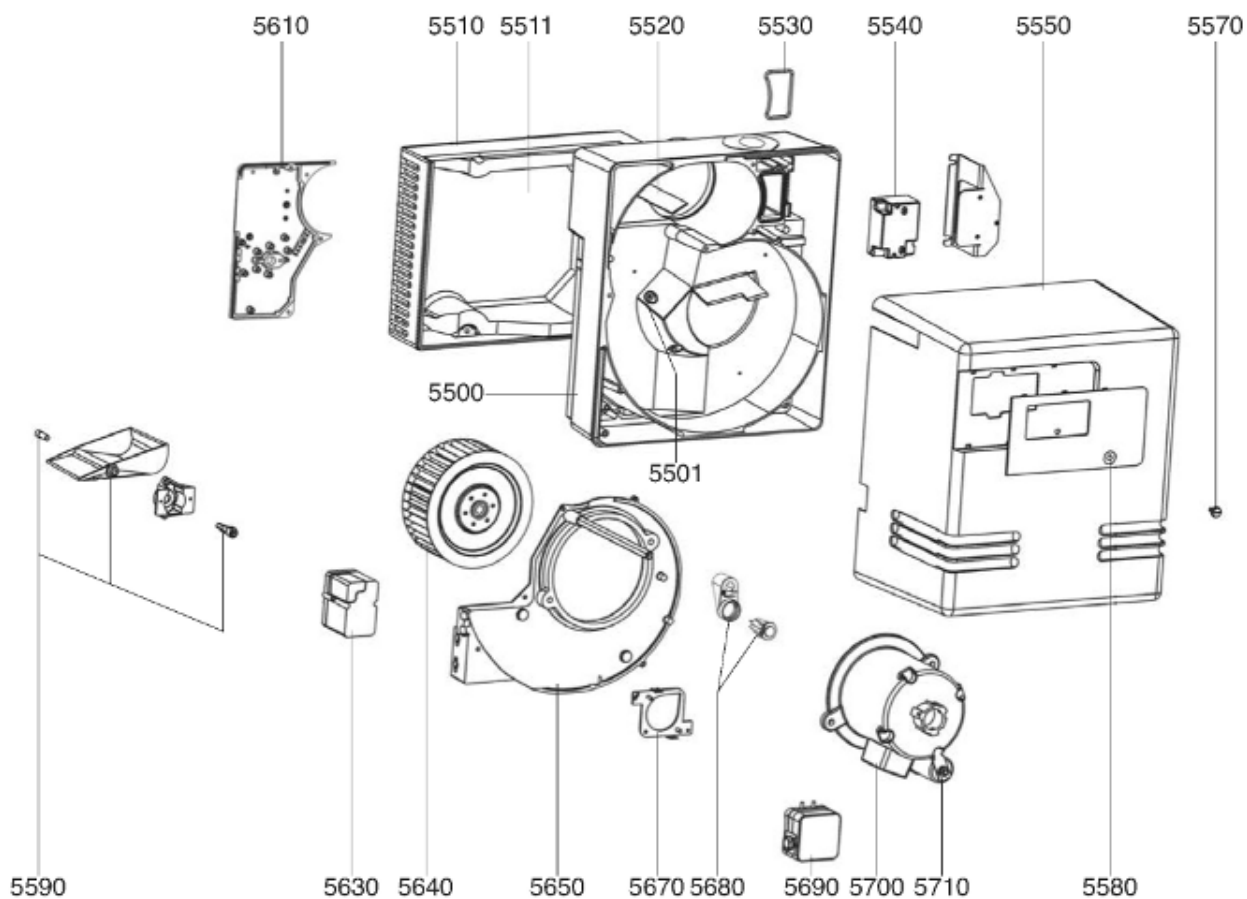

## СПИСОК ЗАПАСНЫХ ЧАСТЕЙ

02.09.2023

<i>Продукт</i>	13008853 - ВВ-С43/54 GX507/8
<i>Модель</i>	С43...С60
<i>Бренд</i>	CUENOD
<i>Дата</i>	26.01.2018

Таблица		ТЕЛО ГОРЕЛКИ ЭЛЕКТРИКА							
Позиция	Код	ALIAS	Описание	Заменено на	С	По	Минимальное кол-во для продажи	Цена	
5500	65300258		КОРПУС 425X380X127 D118 C28-60-VG04				1		
5501	13015549		РЕЦИРКУЛ. ВОЗДУХА НОСИК VL-VG04/C43-60				1		
5510	13015578		ВОЗДУШНАЯ КАМЕРА 376X290X128				1		
5511	13007813		ЗВУКОИЗОЛЯЦИЯ/ВОЗ.КАМЕРА 333X276X97/V04				1		
5520	13007850		ВОЗДУШНЫЙ КОЖУХ 125X28X29 90°/V04/C28-60				1		
5530	13007815		О-КОЛЬЦА 75X38,5X3,5 ГАЗОВЫЕ КРЫШКА				1		
5540	65300696		ТРАНСФОРМАТОР РОЗЖИГА FIDA-EBI 1X11 230V				1		
5550	13011098		КОЖУХ ОРАНЖЕВЫЙ 391X437X261/C43-54-60				1		
5570	13007853		ВИНТ САРТИВЕ D16/3,7/M5X19/КОЖУХ				1		
5580	13016399		НАКЛАДКА ПЕРЕДНЯЯ/КОЖУХ 233X120/C43-60				1		
5590	13016780		ВОЗДУШНАЯ ЗАСЛОНКА 153,26X106,5X30+ОСЬ				1		
5610	13010103		ПЛАСТИНА ВОЗДУШНАЯ 192X280X15 R68				1		
5630	13010011		СЕРВОДВИГАТЕЛЬ STA 19 ВО36/12 3N31R				1		
5640	13011096		РАБОЧЕЕ КОЛЕСО Д180X75 Д12,7				1		
5650	13010102		КНОПКА МОТОР 290X375X20 D162/C28-60/V04				1		
5670	13007822		ДЕРЖАТЕЛЬ РЕЛЕ Д.ВОЗ.LGWA2 105X92X10 D55				1		
5680	13011087		КНОПКА РАЗБЛОКИ.D16/19X33+ДЕРЖАТ.+КАБЕЛЬ				1		
5690	13007823		РЕЛЕ ДАВ. ВОЗДУХА LGW 10 A2 1-10MB				1		
5700	13007824		ЭЛЕКТРОДВИГАТЕЛЬ 0,48KW230V D12,7				1		
5710	13015715		① КОНДЕНСАТОР 12µF 2P 3mm ACC				1		
5710	65301177		① КОНДЕНСАТОР 18µF 2P 6,4mm SIMEL				1		
6010	13010018		РОЗЕТКА WIELAND 4P+7P SCREENPRINTED				1		
6011	13010523		РОЗЕТКА WIELAND 7P SCREENPRINTED				1		
6012	13011095		РОЗЕТКА WIELAND 4P SCREENPRINTED				1		
6020	13010524		ИОНИЗАЦИОННЫЙ МОСТ MESURE KS4 19L D4 MC				1		
6030	13010521		КЛЕММНАЯ КОРОБКА СЦОКОЛЕМ GAS 2ST./SG513				1		
6040	13011100		КАБЕЛЬ Р.ДАВ. ВОЗДУХА+RAST2P/2X0,75 L450				1		
6050	13011088		КАБЕЛЬ RESET+PLUGFASTON/RAST4P L350				1		
6060	13007825		КАБЕЛЬ ИОНИЗАЦ. MC4/MC4 L430				1		
6070	13011099		БЛОК УПРАВЛЕНИЯ SG 513 C2				1		
6080	13011101		КАБЕЛЬ ГАЗОВЫЙ КЛАПАН+P.DIN/RAST4P L1500				1		
6090	13010080		КАБЕЛЬ РЕЛЕ ДАВ. ГАЗА+P.DIN/RAST3P L1500				1		
6100	13011094		КАБЕЛЬ ТРАНСФО РОЗЖИГА+PL.3P/RAST2P L420				1		
6110	13011089		КАБЕЛЬ ЭЛЕКТРОДВИГАТЕЛЬ+P.3P/RAST3P L388				1		
6120	13011092		КАБЕЛЬ СЕРВОДВИГАТ.+PL.9P/RAST5P+4P L225				1		