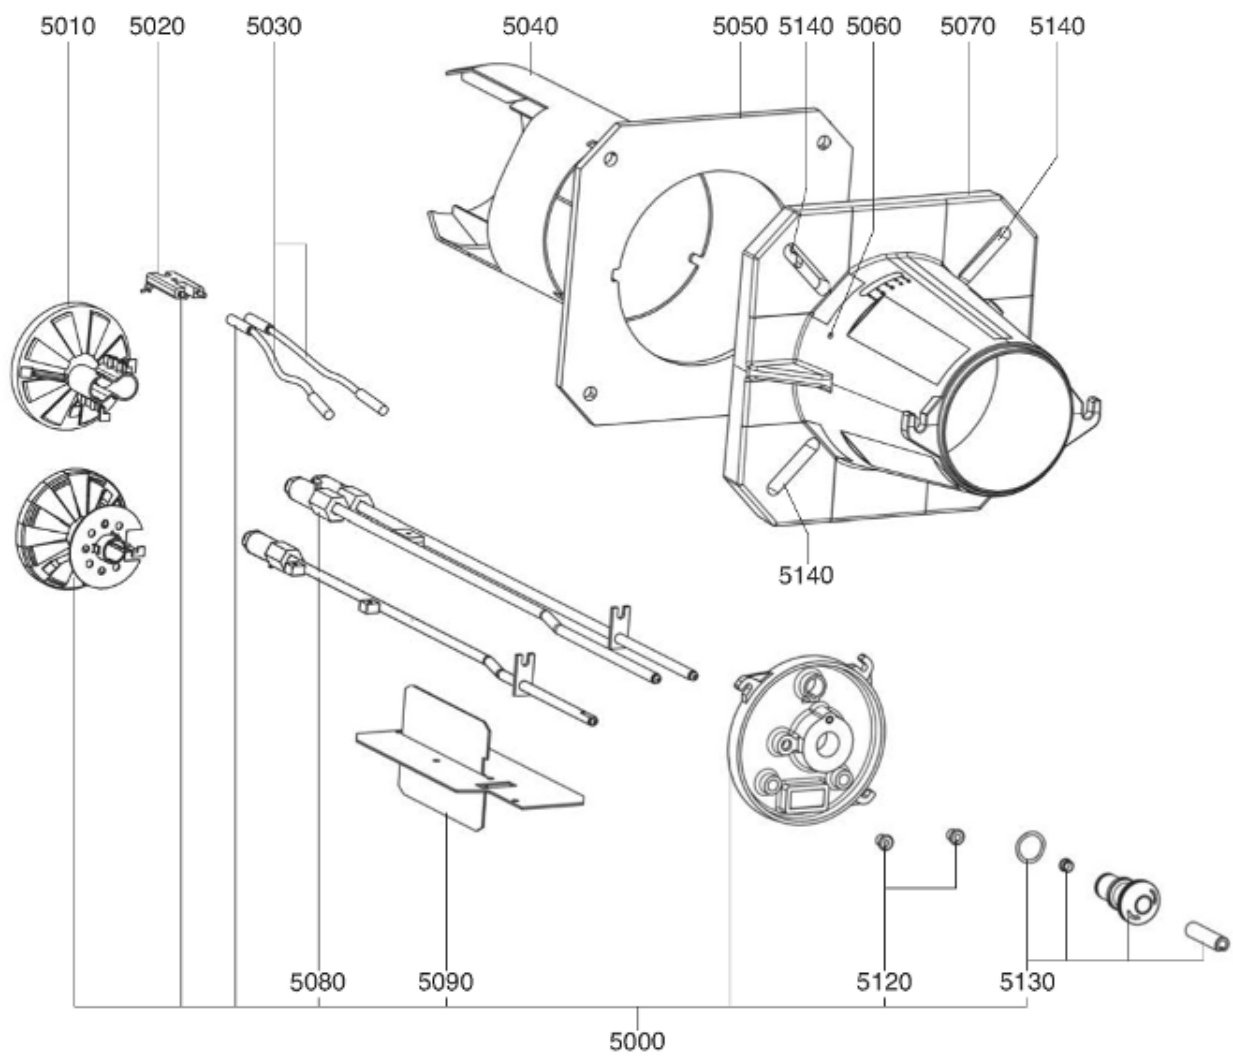

## СПИСОК ЗАПАСНЫХ ЧАСТЕЙ

03.09.2023

<i>Продукт</i>	13008849 - BB-C54 H201
<i>Модель</i>	C43...C60
<i>Бренд</i>	CUENOD
<i>Дата</i>	21.12.2017

Таблица		Голова + Корпус горелки							
Позиция	Код	ALIAS	Описание	Заменено на	С	По	Минимальное кол-во для продажи	Цена	
5510	13016780		ВОЗДУШНАЯ ЗАСЛОНКА 153,26X106,5X30+ОСЬ				1		
5511	13010102		КНОПКА МОТОР 290X375X20 D162/C28-60/V04				1		
5515	13010103		ПЛАСТИНА ВОЗДУШНАЯ 192X280X15 R68				1		
5520	13015578		ВОЗДУШНАЯ КАМЕРА 376X290X128				1		
5521	13007813		ЗВУКОИЗОЛЯЦИЯ/ВОЗ.КАМЕРА 333X276X97/V04				1		
5530	65300258		КОРПУС 425X380X127 D118 C28-60-VG04				1		
5531	13015549		РЕЦИРКУЛ. ВОЗДУХА НОСИК VL-VG04/C43-60				1		
5532	13007850		ВОЗДУШНЫЙ КОЖУХ 125X28X29 90°/V04/C28-60				1		
5540	13009663		ТРАНСФО РОЗЖИГА ЕВ1 2X7,5 230V				1		
5570	13007853		ВИНТ САРТИВЕ D16/3,7/M5X19/КОЖУХ				1		
5580	13016399		НАКЛАДКА ПЕРЕДНЯЯ/КОЖУХ 233X120/C43-60				1		
5590	13007919		СЕРВОДВИГАТЕЛЬ STA 4,5 ВО37/6 3N30R				1		
5600	13011096		РАБОЧЕЕ КОЛЕСО Д180X75 Д12,7				1		
5610	13011087		КНОПКА РАЗБЛОКИ.D16/19X33+ДЕРЖАТ.+КАБЕЛЬ				1		
5620	13007824		ЭЛЕКТРОДВИГАТЕЛЬ 0,48KW230V D12,7				1		
5630	13015715		КОНДЕНСАТОР 12μF 2P 3mm ACC				1		
5630	65301177		КОНДЕНСАТОР 18μF 2P 6,4mm SIMEL				1		
5640	13016021		ШЛАНГ DN6 G3/8F M14X29 90° L1150				1		
5650	13007920		НАСОС A2L 65 D 9705 2P 0500				1		
5651	13010468		ФИЛЬТР КИТ H20-150μ+COVER GASKET/НАСОС A				1		
5652	13010006		ОБМОТКА SUN НАСОС AS-AP-AL-AT-A2L				1		
5660	13013921		ТРУБКА НАСОС/ЛИНИЯ ФОРСУНКИ 1&2 ST.				1		
5800	13011098		КОЖУХ ОРАНЖЕВЫЙ 391X437X261/C43-54-60				1		