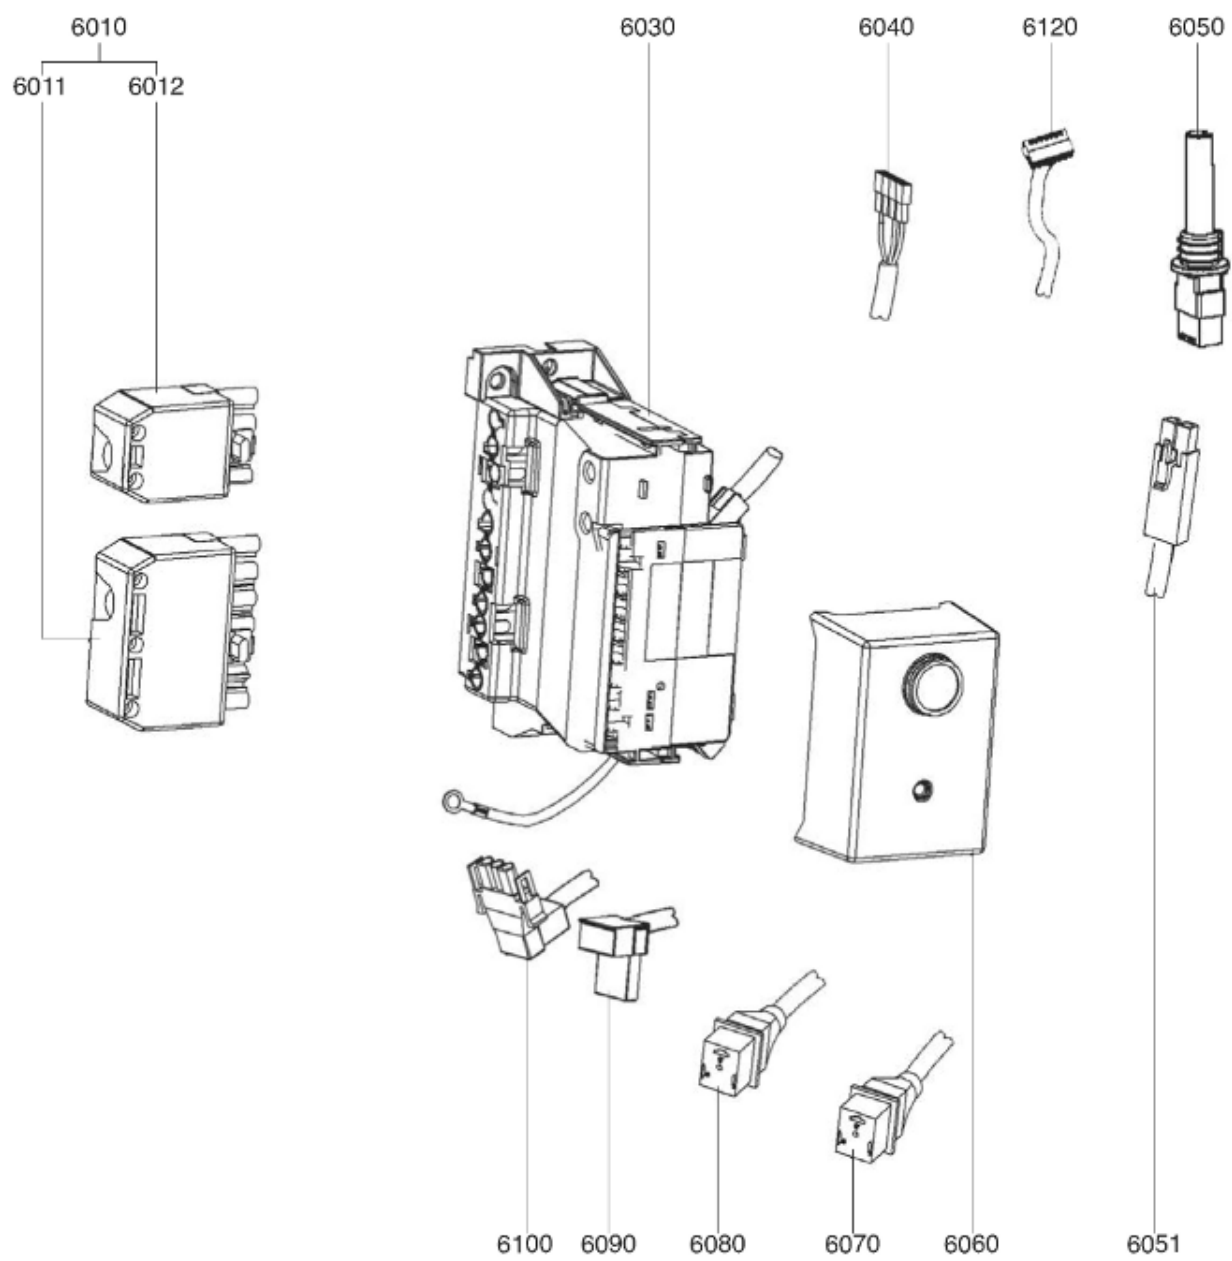

6000

Таблица		ЭЛЕКТРИЧЕСКАЯ ЧАСТЬ							
Позиция	Код	ALIAS	Описание	Заменено на	С	По	Минимальное кол-во для продажи	Цена	
6010	13010018		РОЗЕТКА WIELAND 4P+7P SCREENPRINTED				1		
6011	13010523		РОЗЕТКА WIELAND 7P SCREENPRINTED				1		
6012	13011095		РОЗЕТКА WIELAND 4P SCREENPRINTED				1		
6030	13011050		КЛЕММНАЯ КОРОБКА СЦОКОЛЕМ РЕЛЕ 2ST/SH213				1		
6040	13011088		КАБЕЛЬ RESET+PLUGFASTON/RAST4P L350				1		
6050	13009774		ФОТОРЕЗИСТОР MZ 770 S				1		
6051	13011093		КАБЕЛЬ ФОТОРЕЗИСТОР MZ+PL.2P/RAST2P L200				1		
6060	13011049		БЛОК УПРАВЛЕНИЯ SH 213 C1				1		
6070	65300530		КАБЕЛЬ ЭЛЕКТРОКЛАПАН+ШТ.3P/RAST3P L420V2				1		
6080	13011090		КАБЕЛЬ ЭЛЕКТРОКЛАПАН+PL.3P/RAST3P L420V1				1		
6090	13011094		КАБЕЛЬ ТРАНСФО РОЗЖИГА+PL.3P/RAST2P L420				1		
6100	13011089		КАБЕЛЬ ЭЛЕКТРОДВИГАТЕЛЬ+P.3P/RAST3P L388				1		
6120	13011092		КАБЕЛЬ СЕРВОДВИГАТ.+PL.9P/RAST5P+4P L225				1		