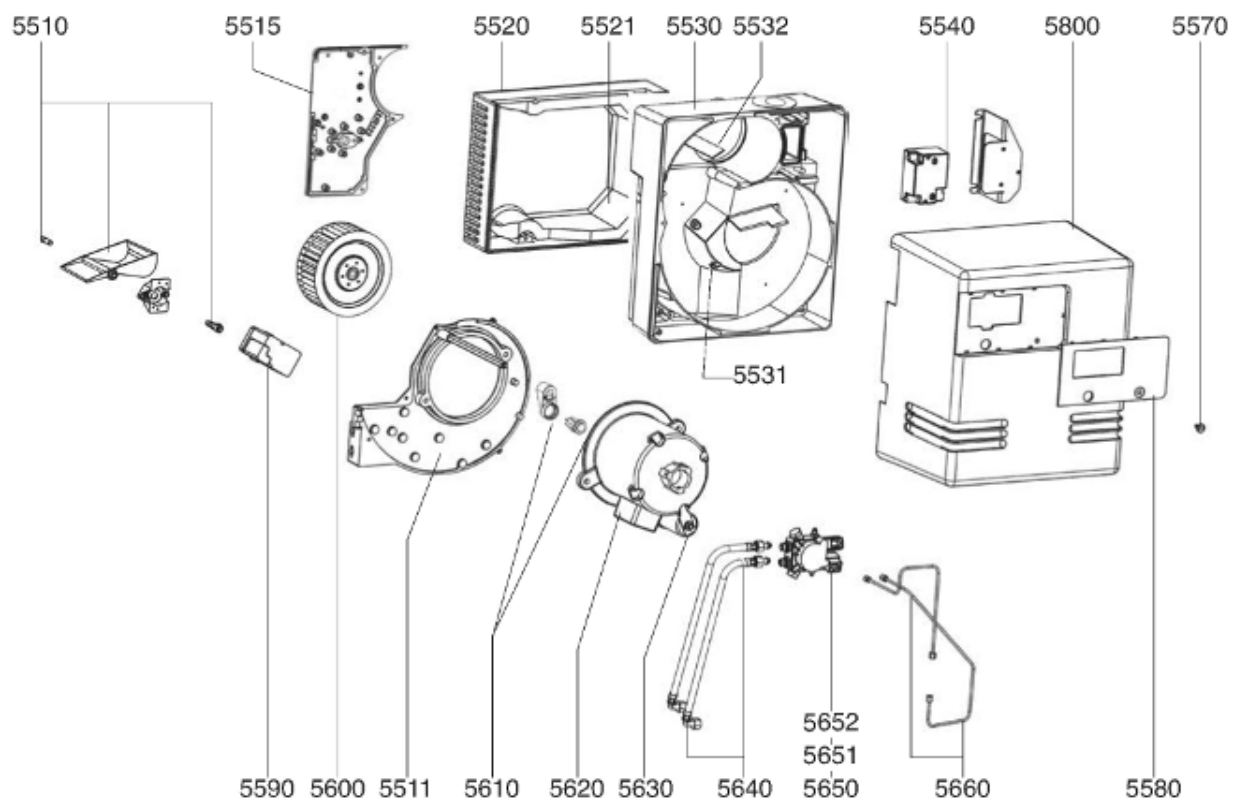

## СПИСОК ЗАПАСНЫХ ЧАСТЕЙ

03.09.2023

<i>Продукт</i>	13008849 - BB-C54 H201
<i>Модель</i>	C43...C60
<i>Бренд</i>	CUENOD
<i>Дата</i>	21.12.2017

Таблица		Голова + Корпус горелки							
Позиция	Код	ALIAS	Описание	Заменено на	С	По	Минимальное кол-во для продажи	Цена	
5510	13016780		ВОЗДУШНАЯ ЗАСЛОНКА 153,26X106,5X30+ОСЬ				1		
5511	13010102		КНОПКА МОТОР 290X375X20 D162/C28-60/V04				1		
5515	13010103		ПЛАСТИНА ВОЗДУШНАЯ 192X280X15 R68				1		
5520	13015578		ВОЗДУШНАЯ КАМЕРА 376X290X128				1		
5521	13007813		ЗВУКОИЗОЛЯЦИЯ/ВОЗ.КАМЕРА 333X276X97/V04				1		
5530	65300258		КОРПУС 425X380X127 D118 C28-60-VG04				1		
5531	13015549		РЕЦИРКУЛ. ВОЗДУХА НОСИК VL-VG04/C43-60				1		
5532	13007850		ВОЗДУШНЫЙ КОЖУХ 125X28X29 90°/V04/C28-60				1		
5540	13009663		ТРАНСФО РОЗЖИГА ЕВ1 2X7,5 230V				1		
5570	13007853		ВИНТ САРТИВЕ D16/3,7/M5X19/КОЖУХ				1		
5580	13016399		НАКЛАДКА ПЕРЕДНЯЯ/КОЖУХ 233X120/C43-60				1		
5590	13007919		СЕРВОДВИГАТЕЛЬ STA 4,5 ВО37/6 3N30R				1		
5600	13011096		РАБОЧЕЕ КОЛЕСО Д180X75 Д12,7				1		
5610	13011087		КНОПКА РАЗБЛОКИ.D16/19X33+ДЕРЖАТ.+КАБЕЛЬ				1		
5620	13007824		ЭЛЕКТРОДВИГАТЕЛЬ 0,48KW230V D12,7				1		
5630	13015715		КОНДЕНСАТОР 12μF 2P 3mm ACC				1		
5630	65301177		КОНДЕНСАТОР 18μF 2P 6,4mm SIMEL				1		
5640	13016021		ШЛАНГ DN6 G3/8F M14X29 90° L1150				1		
5650	13007920		НАСОС A2L 65 D 9705 2P 0500				1		
5651	13010468		ФИЛЬТР КИТ H20-150μ+COVER GASKET/НАСОС A				1		
5652	13010006		ОБМОТКА SUN НАСОС AS-AP-AL-AT-A2L				1		
5660	13013921		ТРУБКА НАСОС/ЛИНИЯ ФОРСУНКИ 1&2 ST.				1		
5800	13011098		КОЖУХ ОРАНЖЕВЫЙ 391X437X261/C43-54-60				1		