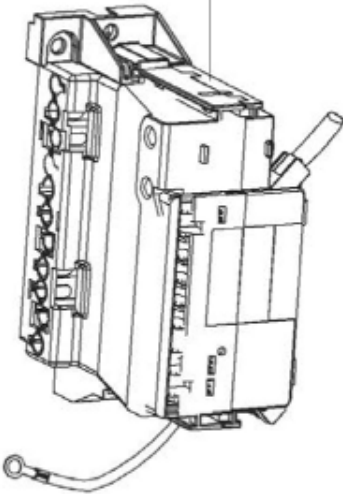

6030

6040

6120

6050