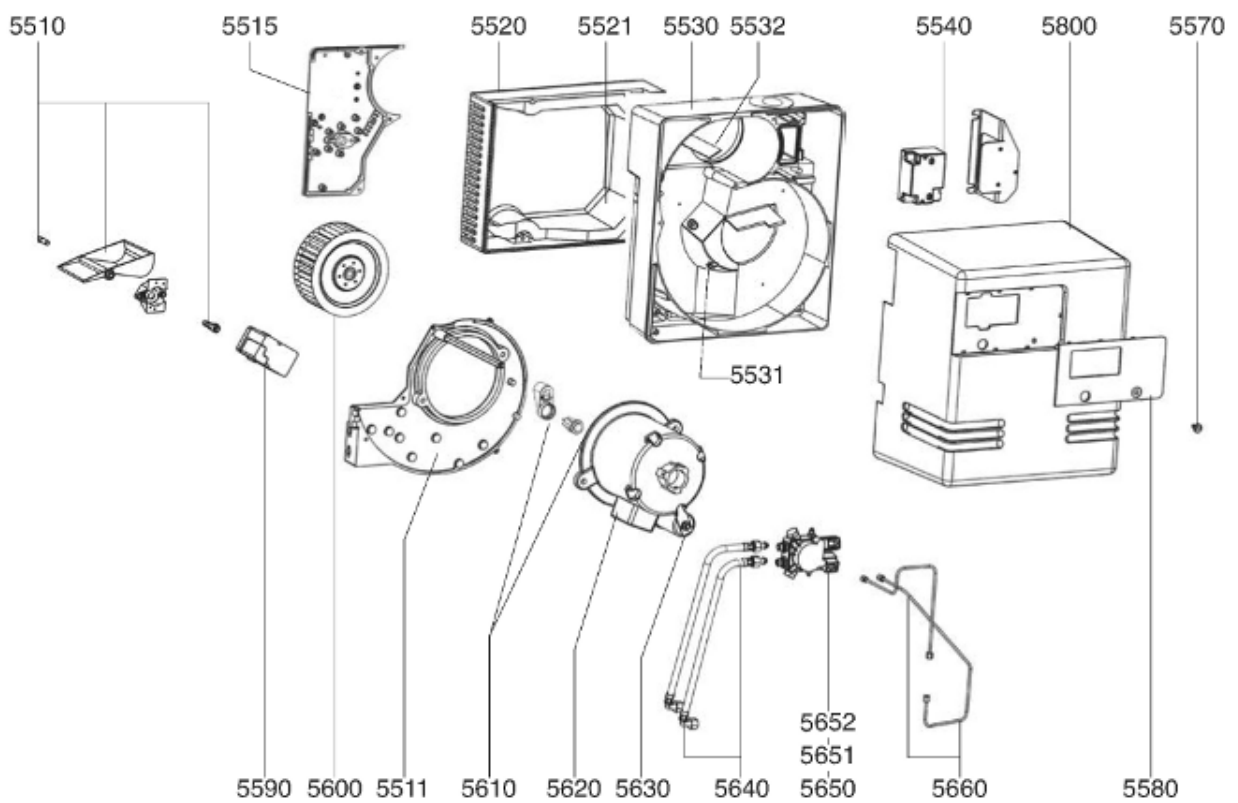

СПИСОК ЗАПАСНЫХ ЧАСТЕЙ

03.09.2023

<i>Продукт</i>	13008848 - ВВ-С43 Н201
<i>Модель</i>	С43...С60
<i>Бренд</i>	CUENOD
<i>Дата</i>	21.12.2017

Таблица		Голова + Корпус горелки							
Позиция	Код	ALIAS	Описание	Заменено на	С	По	Минимальное кол-во для продажи	Цена	
5510	13016780		ВОЗДУШНАЯ ЗАСЛОНКА 153,26X106,5X30+ОСЬ				1		
5511	13010102		КНОПКА МОТОР 290X375X20 D162/C28-60/V04				1		
5515	13010103		ПЛАСТИНА ВОЗДУШНАЯ 192X280X15 R68				1		
5520	13015578		ВОЗДУШНАЯ КАМЕРА 376X290X128				1		
5521	13007813		ЗВУКОИЗОЛЯЦИЯ/ВОЗ.КАМЕРА 333X276X97/V04				1		
5530	65300258		КОРПУС 425X380X127 D118 C28-60-VG04				1		
5531	13015549		РЕЦИРКУЛ. ВОЗДУХА НОСИК VL-VG04/C43-60				1		
5532	13007850		ВОЗДУШНЫЙ КОЖУХ 125X28X29 90°/V04/C28-60				1		
5540	13009663		ТРАНСФО РОЗЖИГА ЕВ1 2X7,5 230V				1		
5570	13007853		ВИНТ САРТИВЕ D16/3,7/M5X19/КОЖУХ				1		
5580	13016399		НАКЛАДКА ПЕРЕДНЯЯ/КОЖУХ 233X120/C43-60				1		
5590	13007919		СЕРВОДВИГАТЕЛЬ STA 4,5 ВО37/6 3N30R				1		
5600	13011096		РАБОЧЕЕ КОЛЕСО Д180X75 Д12,7				1		
5610	13011087		КНОПКА РАЗБЛОКИ.D16/19X33+ДЕРЖАТ.+КАБЕЛЬ				1		
5620	13007824		ЭЛЕКТРОДВИГАТЕЛЬ 0,48KW230V D12,7				1		
5630	13015715		КОНДЕНСАТОР 12µF 2P 3mm ACC				1		
5630	65301177		КОНДЕНСАТОР 18µF 2P 6,4mm SIMEL				1		
5640	13016021		ШЛАНГ DN6 G3/8F M14X29 90° L1150				1		
5650	13011938		НАСОС AT3 55 C 9550 2P 0500				1		
5651	13010468		ФИЛЬТР КИТ H20-150µ+COVER GASKET/НАСОС А				1		
5652	13010006		ОБМОТКА SUN НАСОС AS-AP-AL-AT-A2L				1		
5660	13013920		ТРУБКА НАСОС/ЛИНИЯ ФОРСУНКИ				1		
5800	13011098		КОЖУХ ОРАНЖЕВЫЙ 391X437X261/C43-54-60				1		