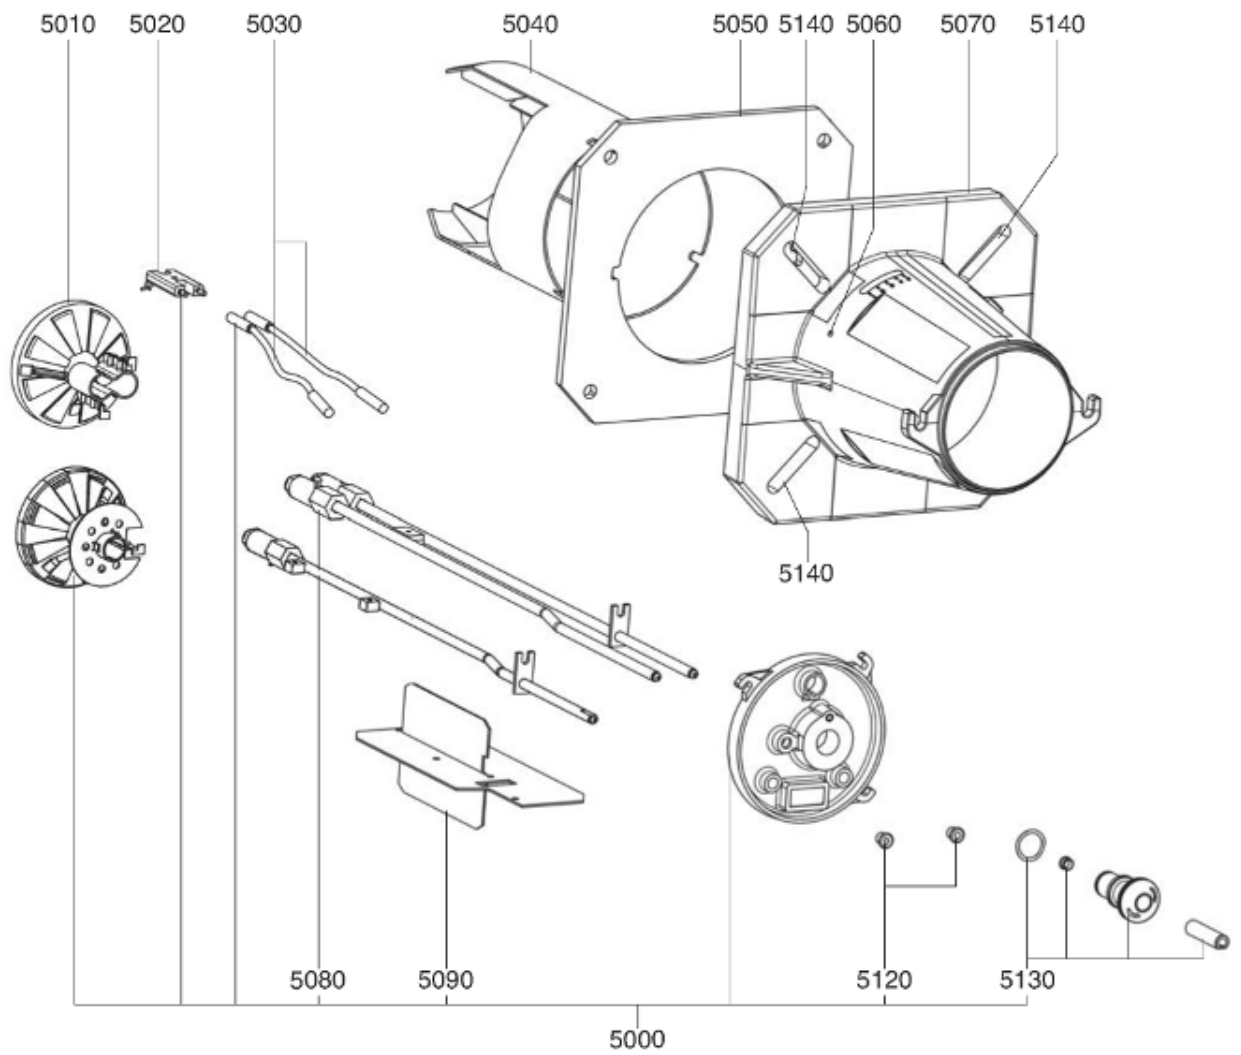

СПИСОК ЗАПАСНЫХ ЧАСТЕЙ

03.09.2023

<i>Продукт</i>	13008848 - ВВ-С43 Н201
<i>Модель</i>	С43...С60
<i>Бренд</i>	CUENOD
<i>Дата</i>	21.12.2017

Таблица		Голова + Корпус горелки							
Позиция	Код	ALIAS	Описание	Заменено на	С	По	Минимальное кол-во для продажи	Цена	
5510	13016780		ВОЗДУШНАЯ ЗАСЛОНКА 153,26X106,5X30+ОСЬ				1		
5511	13010102		КНОПКА МОТОР 290X375X20 D162/C28-60/V04				1		
5515	13010103		ПЛАСТИНА ВОЗДУШНАЯ 192X280X15 R68				1		
5520	13015578		ВОЗДУШНАЯ КАМЕРА 376X290X128				1		
5521	13007813		ЗВУКОИЗОЛЯЦИЯ/ВОЗ.КАМЕРА 333X276X97/V04				1		
5530	65300258		КОРПУС 425X380X127 D118 C28-60-VG04				1		
5531	13015549		РЕЦИРКУЛ. ВОЗДУХА НОСИК VL-VG04/C43-60				1		
5532	13007850		ВОЗДУШНЫЙ КОЖУХ 125X28X29 90°/V04/C28-60				1		
5540	13009663		ТРАНСФО РОЗЖИГА ЕВ1 2X7,5 230V				1		
5570	13007853		ВИНТ САРТИВЕ D16/3,7/M5X19/КОЖУХ				1		
5580	13016399		НАКЛАДКА ПЕРЕДНЯЯ/КОЖУХ 233X120/C43-60				1		
5590	13007919		СЕРВОДВИГАТЕЛЬ STA 4,5 ВО37/6 3N30R				1		
5600	13011096		РАБОЧЕЕ КОЛЕСО Д180X75 Д12,7				1		
5610	13011087		КНОПКА РАЗБЛОКИ.D16/19X33+ДЕРЖАТ.+КАБЕЛЬ				1		
5620	13007824		ЭЛЕКТРОДВИГАТЕЛЬ 0,48KW230V D12,7				1		
5630	13015715		КОНДЕНСАТОР 12µF 2P 3mm ACC				1		
5630	65301177		КОНДЕНСАТОР 18µF 2P 6,4mm SIMEL				1		
5640	13016021		ШЛАНГ DN6 G3/8F M14X29 90° L1150				1		
5650	13011938		НАСОС AT3 55 C 9550 2P 0500				1		
5651	13010468		ФИЛЬТР КИТ H20-150µ+COVER GASKET/НАСОС А				1		
5652	13010006		ОБМОТКА SUN НАСОС AS-AP-AL-AT-A2L				1		
5660	13013920		ТРУБКА НАСОС/ЛИНИЯ ФОРСУНКИ				1		
5800	13011098		КОЖУХ ОРАНЖЕВЫЙ 391X437X261/C43-54-60				1		