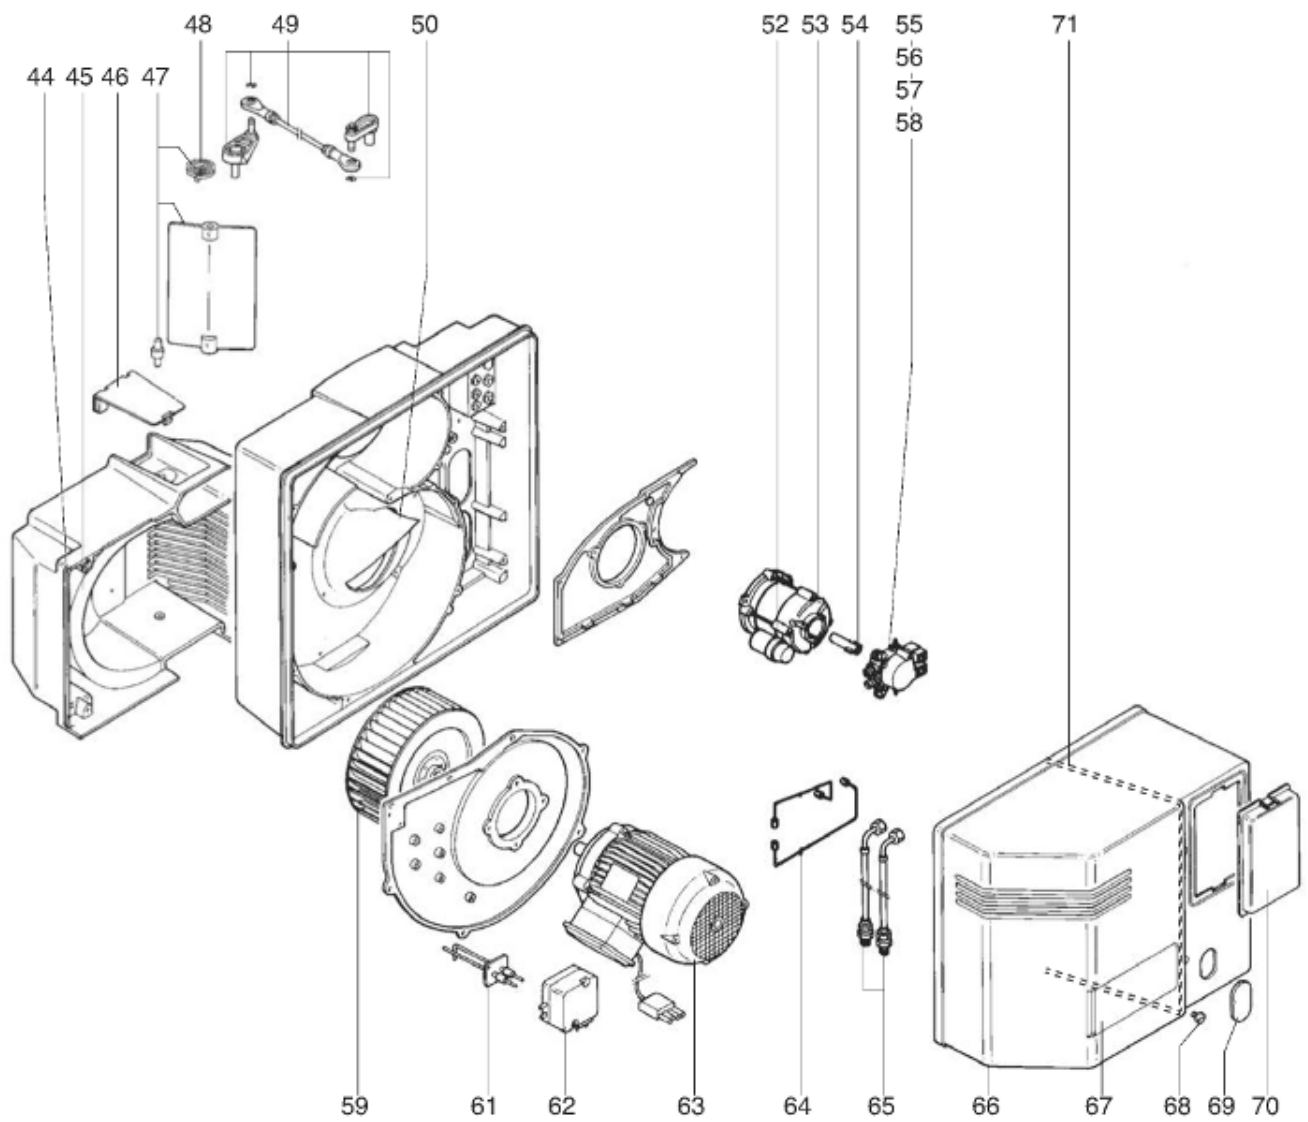

СПИСОК ЗАПАСНЫХ ЧАСТЕЙ

03.09.2023

<i>Продукт</i>	13008213 - (MISSING DESCRIPTION)
<i>Модель</i>	C75-C100
<i>Бренд</i>	CUENOD
<i>Дата</i>	01.09.2017

Таблица		ГОРЕЛКИ ГОЛОВУ + ЭЛЕКТРИКА							
Позиция	Код	ALIAS	Описание	Заменено на	С	По	Минимальное кол-во для продажи	Цена	
11	13009625		РЕЗИНОВЫЙ КОЛПАЧОК D14/6X26/ЗАПАЛЬН. ПРО				1		
14	13011508		ПАНЕЛЬ УПРАВЛЕНИЯ SH213 H2/L-DUO				1		
15	13009790		ЗАТВОР 58X113/ДИСПЛЕЙ				1		
16	13009661		ЗАТВОР 96,5X48,5/RWF				1		
17	13009662		ДЕРЖАТЕЛЬ РЕГУЛИРОВАНИЕ 96X48 140X52X6,5				1		
18	13009663		ТРАНСФО РОЗЖИГА EBI 2X7,5 230V				1		
19	13009993		КАБЕЛЬ ТРАНСФО РОЗЖИГА+PL.2P 3X0,75 L450				1		
20	13009774		ФОТОРЕЗИСТОР MZ 770 S				1		
21	13009775		КАБЕЛЬ ФОТОРЕЗИСТОР MZ+PL.2P/2X0,75 L450				1		
22	13009667		РОЗЕТКА WIELAND 4P ЗЕЛЕНЫЙ				1		
23	13009668		КРЫШКА ST 18/4/WIELAND PLUG 4P				1		
24	13011515		КАБЕЛЬ REGUL.+PLUGWIE. 4P 4X0,75 L620				1		
25	13010523		РОЗЕТКА WIELAND 7P SCREENPRINTED				1		
26	13009671		КРЫШКА ST 18/7/WIELAND PLUG 7P				1		
27	13009672		КАБЕЛЬ+PLUG7P/7X0,75 L620				1		
28	13009776		СЕРВОДВИГАТЕЛЬ SQN 31.151 A2766				1		
30	13009674		ТЕПЛОВОЕ РЕЛЕ SCH LR2K 2,6-3,7A				1		
31	13009778		КОНТАКТОР SCH T.LC1-K0910M7				1		
32	13009780		БАЗА SAT S98 TF-MM-DK-DM				1		
33	13011049		БЛОК УПРАВЛЕНИЯ SH 213 C1				1		
34	13009782		КАБЕЛЬ ЭЛ.ДВИГАТЕЛЬ+PL.WIE.4P 4X1,5 L600				1		
35	13009783		КАБЕЛЬ P.ДАВ.ВОЗДУХА+PL.DIN/3X0,75 L1450				1		
36	13009800		КАБЕЛЬ МОТОР GMP+PLUG 3P. L1700				1		
37	13011647		КАБЕЛЬ КЛАПАН + P.DIN/3X0,75 L1700				1		
38	13016457		ДЕРЖАТЕЛЬ ПРЕДОХР-ЛЯ + ПРЕДОХР-ЛЬ 6,3 А				1		
39	13009686		ПРЕДОХРАНИТЕЛЬ 5X20 6,3 A(FUS.LENTE)				1		
40	13009683		ПЕРЕКЛЮЧАТЕЛЬ 3 POS. ON-OFF-ON 401 0С3				1		
41	13009787		ДВОЙНОЙ ПЕРЕКЛЮЧАТЕЛЬ 2 ПОЗИ. СВЕЯЩИЙСЯ				1		
42	13009788		КНОПКА PUSH/РАЗБЛОКИРОВКИ БЛОК УП.ОСВЕЩ.				1		