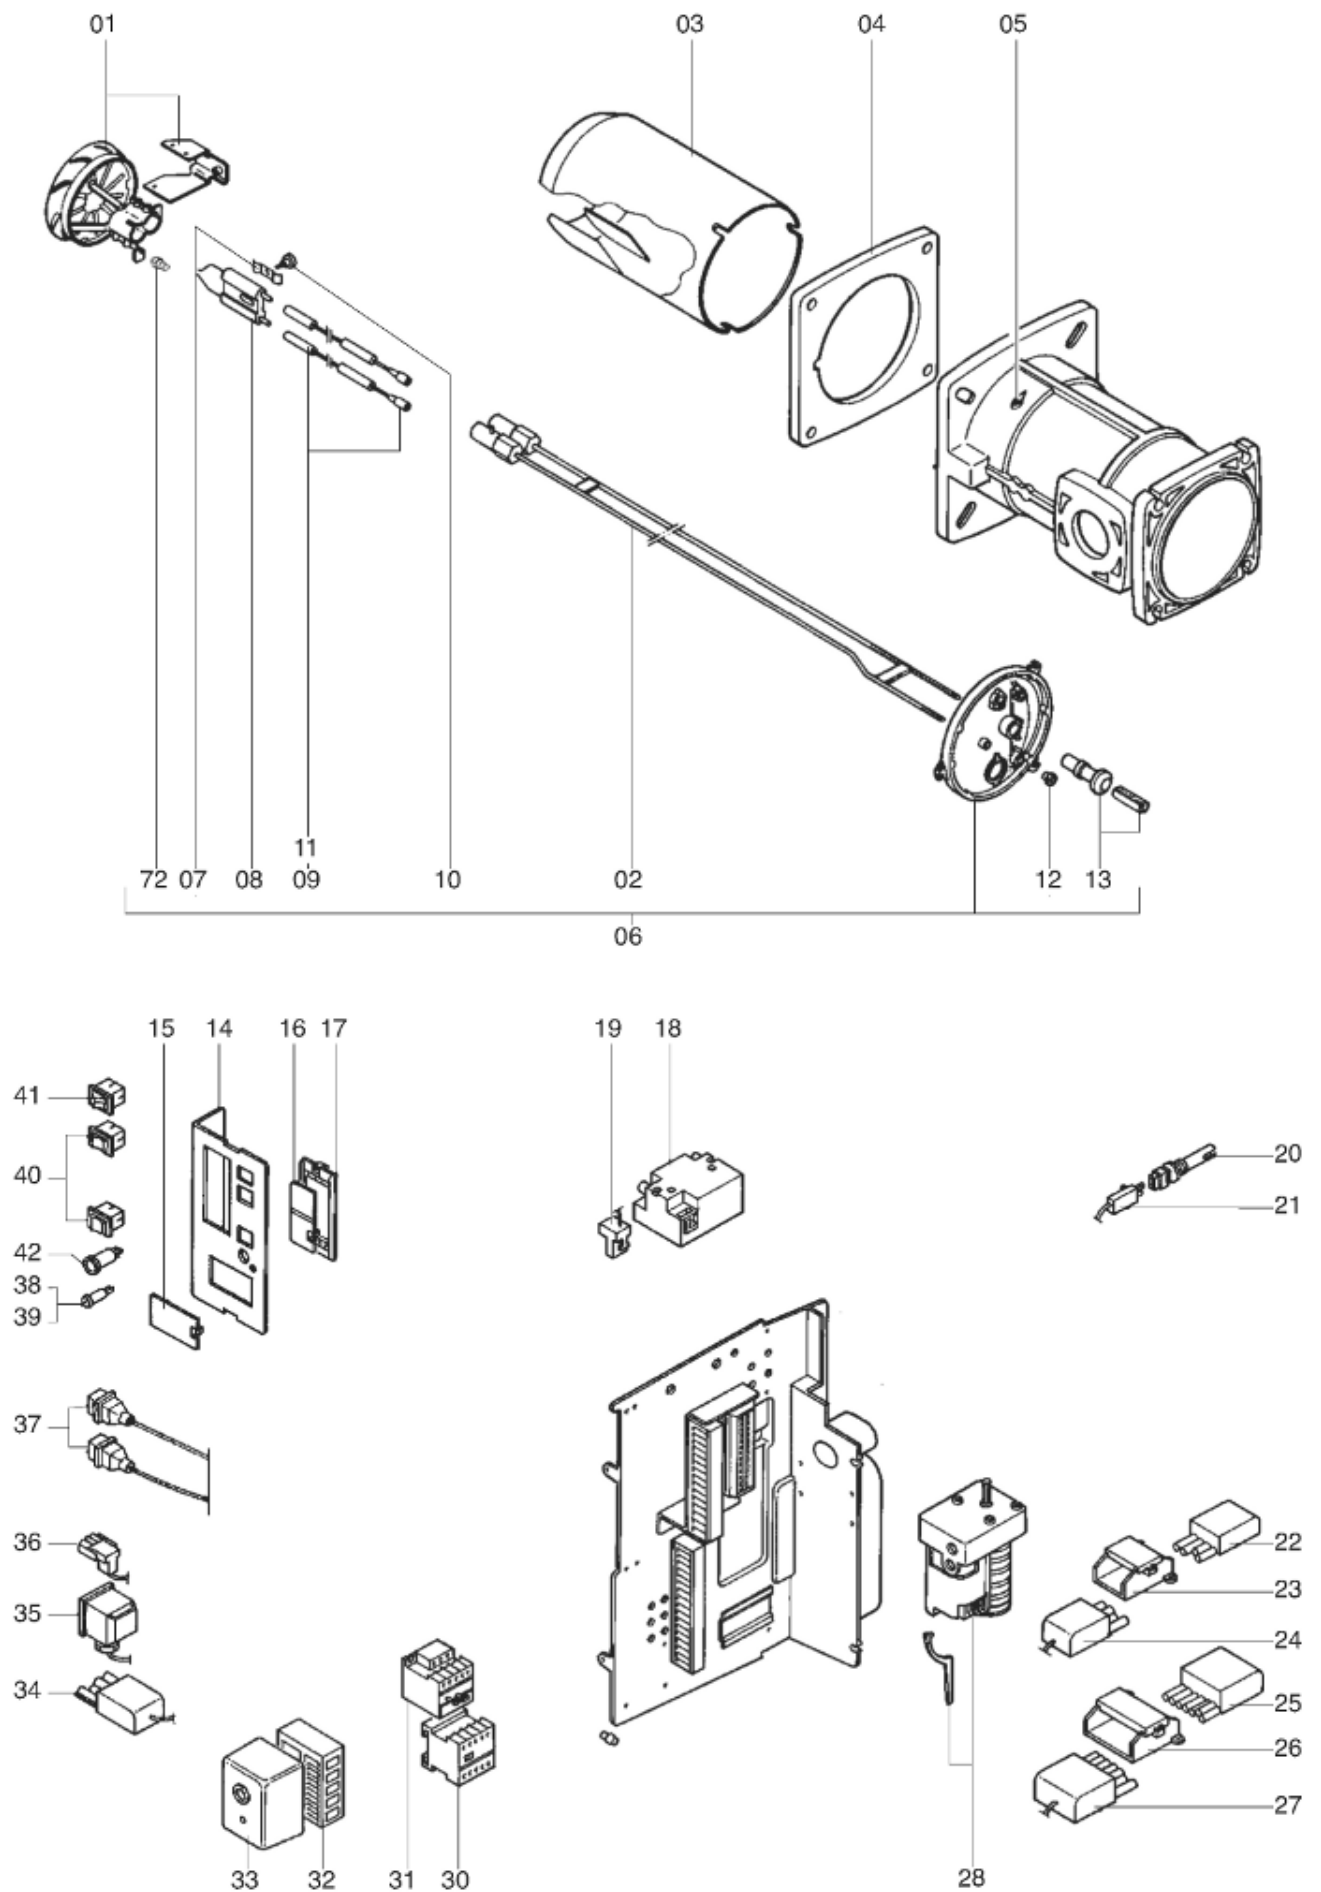

СПИСОК ЗАПАСНЫХ ЧАСТЕЙ

03.09.2023

<i>Продукт</i>	13008213 - (MISSING DESCRIPTION)
<i>Модель</i>	C75-C100
<i>Бренд</i>	CUENOD
<i>Дата</i>	01.09.2017

Таблица		ГОРЕЛКИ ГОЛОВУ + ЭЛЕКТРИКА							
Позиция	Код	ALIAS	Описание	Заменено на	С	По	Минимальное кол-во для продажи	Цена	
11	13009625		РЕЗИНОВЫЙ КОЛПАЧОК D14/6X26/ЗАПАЛЬН. ПРО				1		
14	13011508		ПАНЕЛЬ УПРАВЛЕНИЯ SH213 H2/L-DUO				1		
15	13009790		ЗАТВОР 58X113/ДИСПЛЕЙ				1		
16	13009661		ЗАТВОР 96,5X48,5/RWF				1		
17	13009662		ДЕРЖАТЕЛЬ РЕГУЛИРОВАНИЕ 96X48 140X52X6,5				1		
18	13009663		ТРАНСФО РОЗЖИГА EBI 2X7,5 230V				1		
19	13009993		КАБЕЛЬ ТРАНСФО РОЗЖИГА+PL.2P 3X0,75 L450				1		
20	13009774		ФОТОРЕЗИСТОР MZ 770 S				1		
21	13009775		КАБЕЛЬ ФОТОРЕЗИСТОР MZ+PL.2P/2X0,75 L450				1		
22	13009667		РОЗЕТКА WIELAND 4P ЗЕЛЕНЫЙ				1		
23	13009668		КРЫШКА ST 18/4/WIELAND PLUG 4P				1		
24	13011515		КАБЕЛЬ REGUL.+PLUGWIE. 4P 4X0,75 L620				1		
25	13010523		РОЗЕТКА WIELAND 7P SCREENPRINTED				1		
26	13009671		КРЫШКА ST 18/7/WIELAND PLUG 7P				1		
27	13009672		КАБЕЛЬ+PLUG7P/7X0,75 L620				1		
28	13009776		СЕРВОДВИГАТЕЛЬ SQN 31.151 A2766				1		
30	13009674		ТЕПЛОВОЕ РЕЛЕ SCH LR2K 2,6-3,7A				1		
31	13009778		КОНТАКТОР SCH T.LC1-K0910M7				1		
32	13009780		БАЗА SAT S98 TF-MM-DK-DM				1		
33	13011049		БЛОК УПРАВЛЕНИЯ SH 213 C1				1		
34	13009782		КАБЕЛЬ ЭЛ.ДВИГАТЕЛЬ+PL.WIE.4P 4X1,5 L600				1		
35	13009783		КАБЕЛЬ P.ДАВ.ВОЗДУХА+PL.DIN/3X0,75 L1450				1		
36	13009800		КАБЕЛЬ МОТОР GMP+PLUG 3P. L1700				1		
37	13011647		КАБЕЛЬ КЛАПАН + P.DIN/3X0,75 L1700				1		
38	13016457		ДЕРЖАТЕЛЬ ПРЕДОХР-ЛЯ + ПРЕДОХР-ЛЬ 6,3 А				1		
39	13009686		ПРЕДОХРАНИТЕЛЬ 5X20 6,3 A(FUS.LENTE)				1		
40	13009683		ПЕРЕКЛЮЧАТЕЛЬ 3 POS. ON-OFF-ON 401 0С3				1		
41	13009787		ДВОЙНОЙ ПЕРЕКЛЮЧАТЕЛЬ 2 ПОЗИ. СВЕЯЩИЙСЯ				1		
42	13009788		КНОПКА PUSH/РАЗБЛОКИРОВКИ БЛОК УП.ОСВЕЩ.				1		