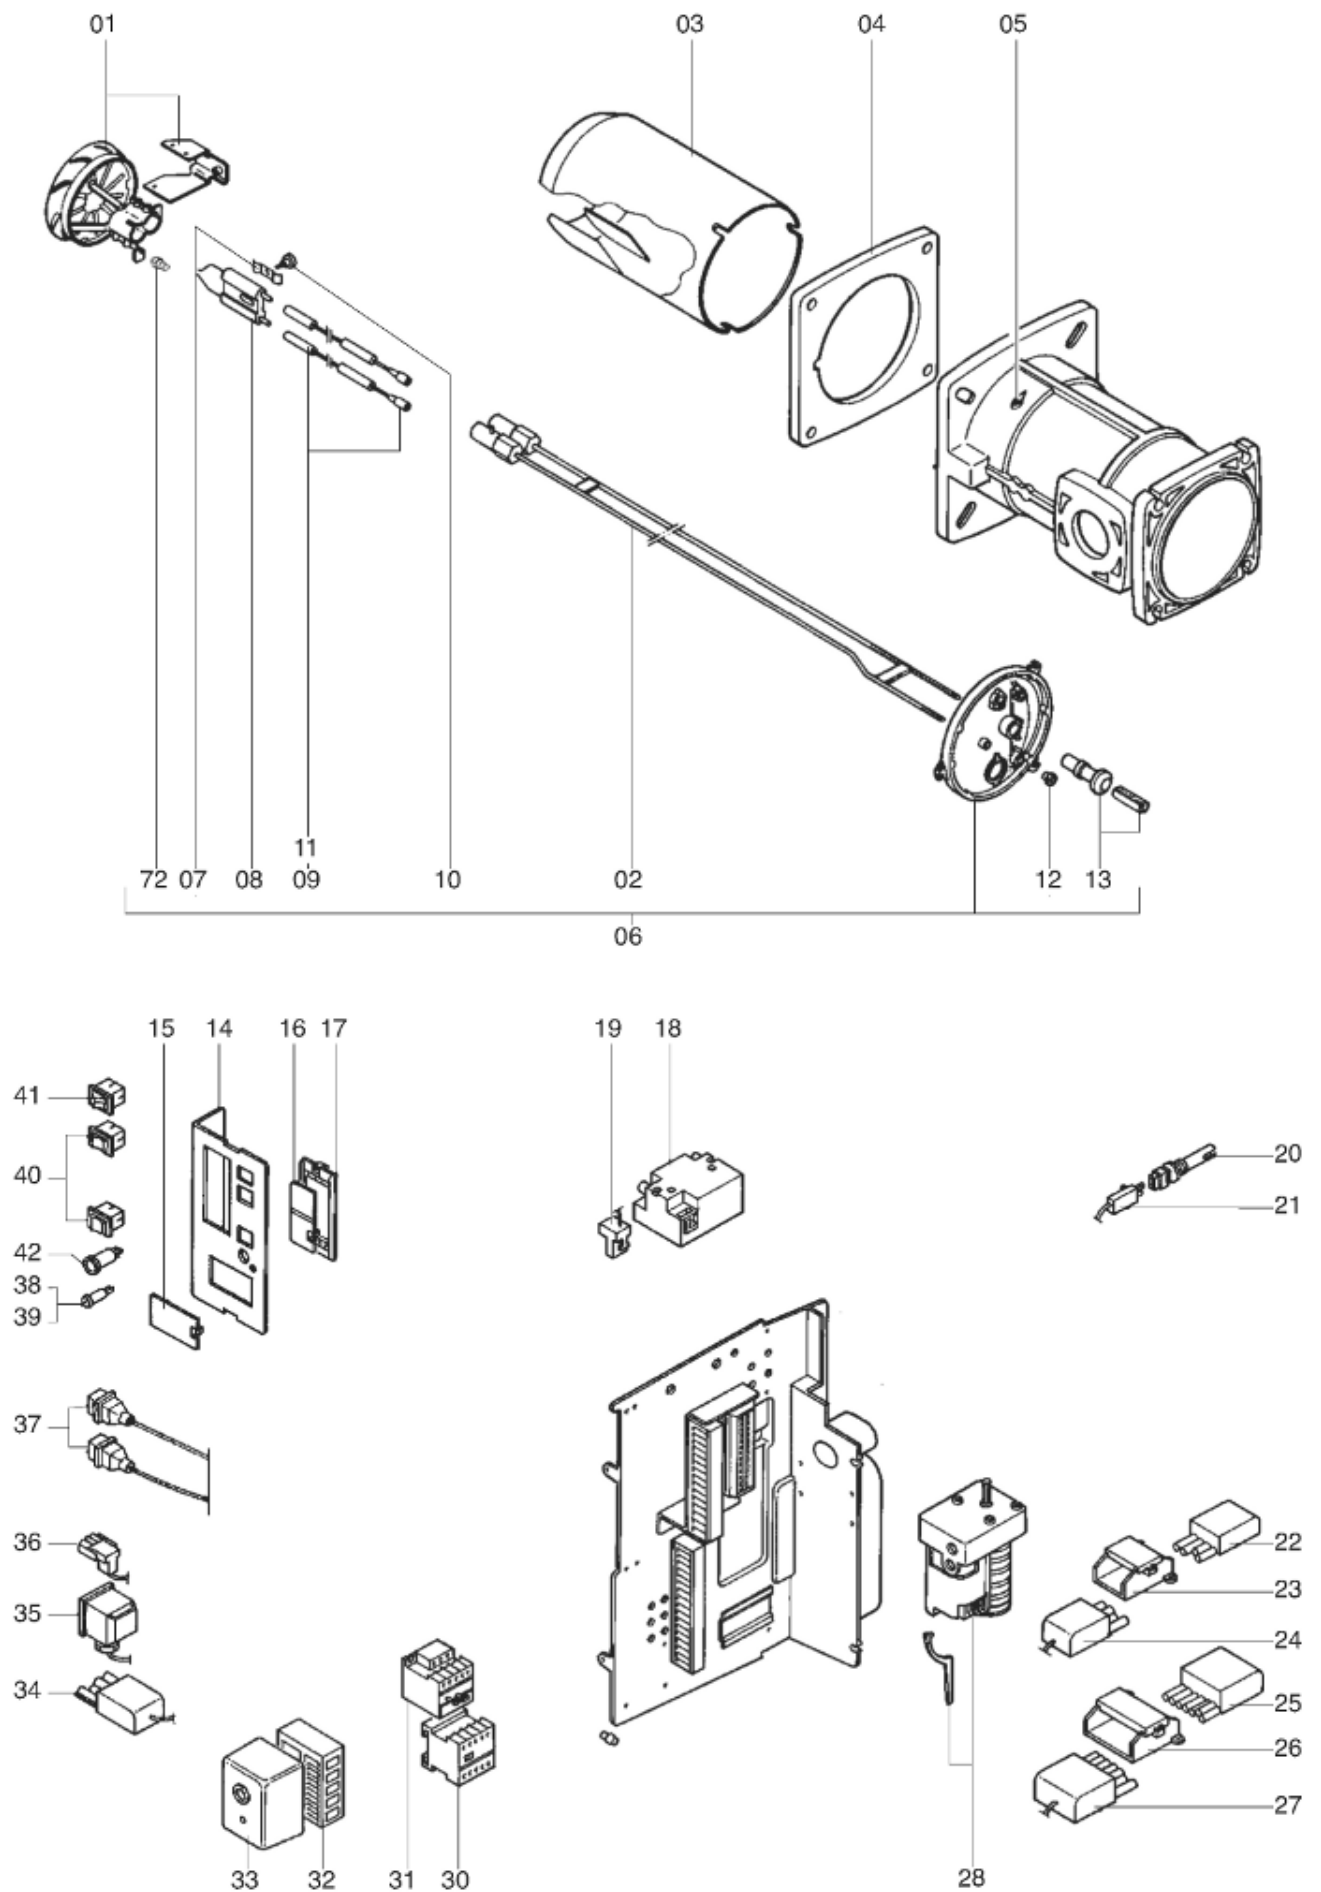

## СПИСОК ЗАПАСНЫХ ЧАСТЕЙ

03.09.2023

<i>Продукт</i>	13008212 - (MISSING DESCRIPTION)
<i>Модель</i>	C75-C100
<i>Бренд</i>	CUENOD
<i>Дата</i>	01.09.2017

Таблица		ГОРЕЛКИ ГОЛОВУ + ЭЛЕКТРИКА							
Позиция	Код	ALIAS	Описание	Заменено на	С	По	Минимальное кол-во для продажи	Цена	
11	13009625		РЕЗИНОВЫЙ КОЛПАЧОК D14/6X26/ЗАПАЛЬН. ПРО				1		
14	13011508		ПАНЕЛЬ УПРАВЛЕНИЯ SH213 H2/L-DUO				1		
15	13009790		ЗАТВОР 58X113/ДИСПЛЕЙ				1		
16	13009661		ЗАТВОР 96,5X48,5/RWF				1		
17	13009662		ДЕРЖАТЕЛЬ РЕГУЛИРОВАНИЕ 96X48 140X52X6,5				1		
18	13009663		ТРАНСФО РОЗЖИГА EBI 2X7,5 230V				1		
19	13009993		КАБЕЛЬ ТРАНСФО РОЗЖИГА+PL.2P 3X0,75 L450				1		
20	13009774		ФОТОРЕЗИСТОР MZ 770 S				1		
21	13009775		КАБЕЛЬ ФОТОРЕЗИСТОР MZ+PL.2P/2X0,75 L450				1		
22	13009667		РОЗЕТКА WIELAND 4P ЗЕЛЕНЫЙ				1		
23	13009668		КРЫШКА ST 18/4/WIELAND PLUG 4P				1		
24	13011515		КАБЕЛЬ REGUL.+PLUGWIE. 4P 4X0,75 L620				1		
25	13010523		РОЗЕТКА WIELAND 7P SCREENPRINTED				1		
26	13009671		КРЫШКА ST 18/7/WIELAND PLUG 7P				1		
27	13009672		КАБЕЛЬ+PLUG7P/7X0,75 L620				1		
28	13009776		СЕРВОДВИГАТЕЛЬ SQN 31.151 A2766				1		
30	13009674		ТЕПЛОВОЕ РЕЛЕ SCH LR2K 2,6-3,7A				1		
31	13009778		КОНТАКТОР SCH T.LC1-K0910M7				1		
32	13009780		БАЗА SAT S98 TF-MM-DK-DM				1		
33	13011049		БЛОК УПРАВЛЕНИЯ SH 213 C1				1		
34	13009782		КАБЕЛЬ ЭЛ.ДВИГАТЕЛЬ+PL.WIE.4P 4X1,5 L600				1		
35	13009783		КАБЕЛЬ P.ДАВ.ВОЗДУХА+PL.DIN/3X0,75 L1450				1		
36	13009800		КАБЕЛЬ МОТОР GMP+PLUG 3P. L1700				1		
37	13011647		КАБЕЛЬ КЛАПАН + P.DIN/3X0,75 L1700				1		
38	13016457		ДЕРЖАТЕЛЬ ПРЕДОХР-ЛЯ + ПРЕДОХР-ЛЬ 6,3 А				1		
39	13009686		ПРЕДОХРАНИТЕЛЬ 5X20 6,3 A(FUS.LENTE)				1		
40	13009683		ПЕРЕКЛЮЧАТЕЛЬ 3 POS. ON-OFF-ON 401 0С3				1		
41	13009787		ДВОЙНОЙ ПЕРЕКЛЮЧАТЕЛЬ 2 ПОЗИ. СВЕЯЩИЙСЯ				1		
42	13009788		КНОПКА PUSH/РАЗБЛОКИРОВКИ БЛОК УП.ОСВЕЩ.				1		