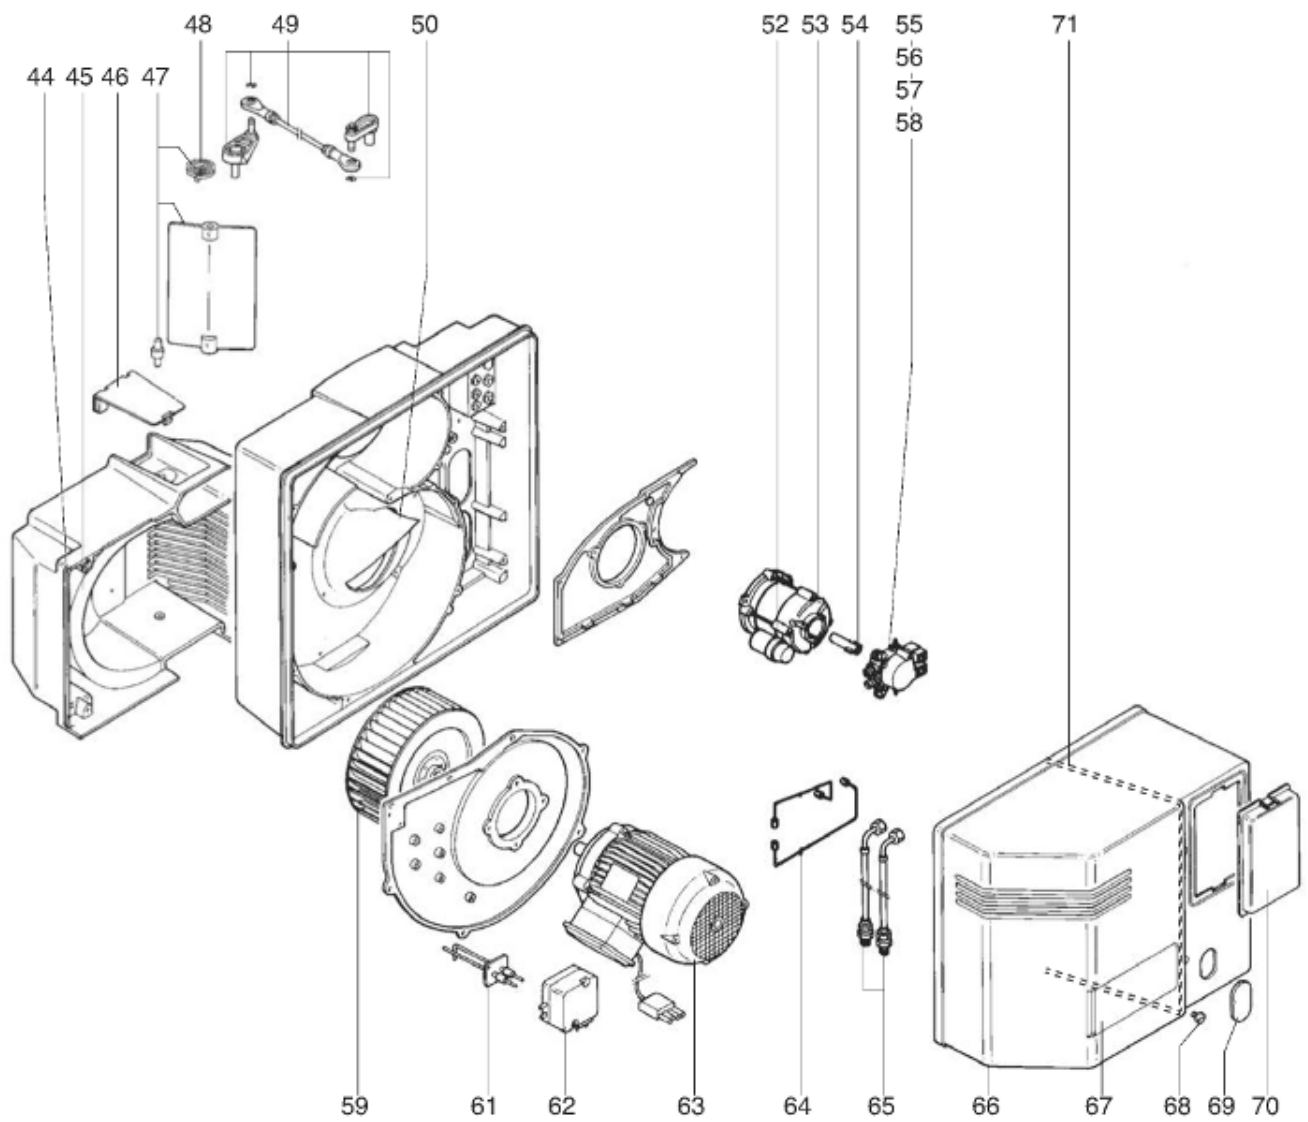

## СПИСОК ЗАПАСНЫХ ЧАСТЕЙ

03.09.2023

<i>Продукт</i>	13008212 - (MISSING DESCRIPTION)
<i>Модель</i>	C75-C100
<i>Бренд</i>	CUENOD
<i>Дата</i>	01.09.2017

Таблица		ГОРЕЛКИ ГОЛОВУ + ЭЛЕКТРИКА							
Позиция	Код	ALIAS	Описание	Заменено на	С	По	Минимальное кол-во для продажи	Цена	
11	13009625		РЕЗИНОВЫЙ КОЛПАЧОК D14/6X26/ЗАПАЛЬН. ПРО				1		
14	13011508		ПАНЕЛЬ УПРАВЛЕНИЯ SH213 H2/L-DUO				1		
15	13009790		ЗАТВОР 58X113/ДИСПЛЕЙ				1		
16	13009661		ЗАТВОР 96,5X48,5/RWF				1		
17	13009662		ДЕРЖАТЕЛЬ РЕГУЛИРОВАНИЕ 96X48 140X52X6,5				1		
18	13009663		ТРАНСФО РОЗЖИГА EBI 2X7,5 230V				1		
19	13009993		КАБЕЛЬ ТРАНСФО РОЗЖИГА+PL.2P 3X0,75 L450				1		
20	13009774		ФОТОРЕЗИСТОР MZ 770 S				1		
21	13009775		КАБЕЛЬ ФОТОРЕЗИСТОР MZ+PL.2P/2X0,75 L450				1		
22	13009667		РОЗЕТКА WIELAND 4P ЗЕЛЕНЫЙ				1		
23	13009668		КРЫШКА ST 18/4/WIELAND PLUG 4P				1		
24	13011515		КАБЕЛЬ REGUL.+PLUGWIE. 4P 4X0,75 L620				1		
25	13010523		РОЗЕТКА WIELAND 7P SCREENPRINTED				1		
26	13009671		КРЫШКА ST 18/7/WIELAND PLUG 7P				1		
27	13009672		КАБЕЛЬ+PLUG7P/7X0,75 L620				1		
28	13009776		СЕРВОДВИГАТЕЛЬ SQN 31.151 A2766				1		
30	13009674		ТЕПЛОВОЕ РЕЛЕ SCH LR2K 2,6-3,7A				1		
31	13009778		КОНТАКТОР SCH T.LC1-K0910M7				1		
32	13009780		БАЗА SAT S98 TF-MM-DK-DM				1		
33	13011049		БЛОК УПРАВЛЕНИЯ SH 213 C1				1		
34	13009782		КАБЕЛЬ ЭЛ.ДВИГАТЕЛЬ+PL.WIE.4P 4X1,5 L600				1		
35	13009783		КАБЕЛЬ P.ДАВ.ВОЗДУХА+PL.DIN/3X0,75 L1450				1		
36	13009800		КАБЕЛЬ МОТОР GMP+PLUG 3P. L1700				1		
37	13011647		КАБЕЛЬ КЛАПАН + P.DIN/3X0,75 L1700				1		
38	13016457		ДЕРЖАТЕЛЬ ПРЕДОХР-ЛЯ + ПРЕДОХР-ЛЬ 6,3 А				1		
39	13009686		ПРЕДОХРАНИТЕЛЬ 5X20 6,3 A(FUS.LENTE)				1		
40	13009683		ПЕРЕКЛЮЧАТЕЛЬ 3 POS. ON-OFF-ON 401 0С3				1		
41	13009787		ДВОЙНОЙ ПЕРЕКЛЮЧАТЕЛЬ 2 ПОЗИ. СВЕЯЩИЙСЯ				1		
42	13009788		КНОПКА PUSH/РАЗБЛОКИРОВКИ БЛОК УП.ОСВЕЩ.				1		