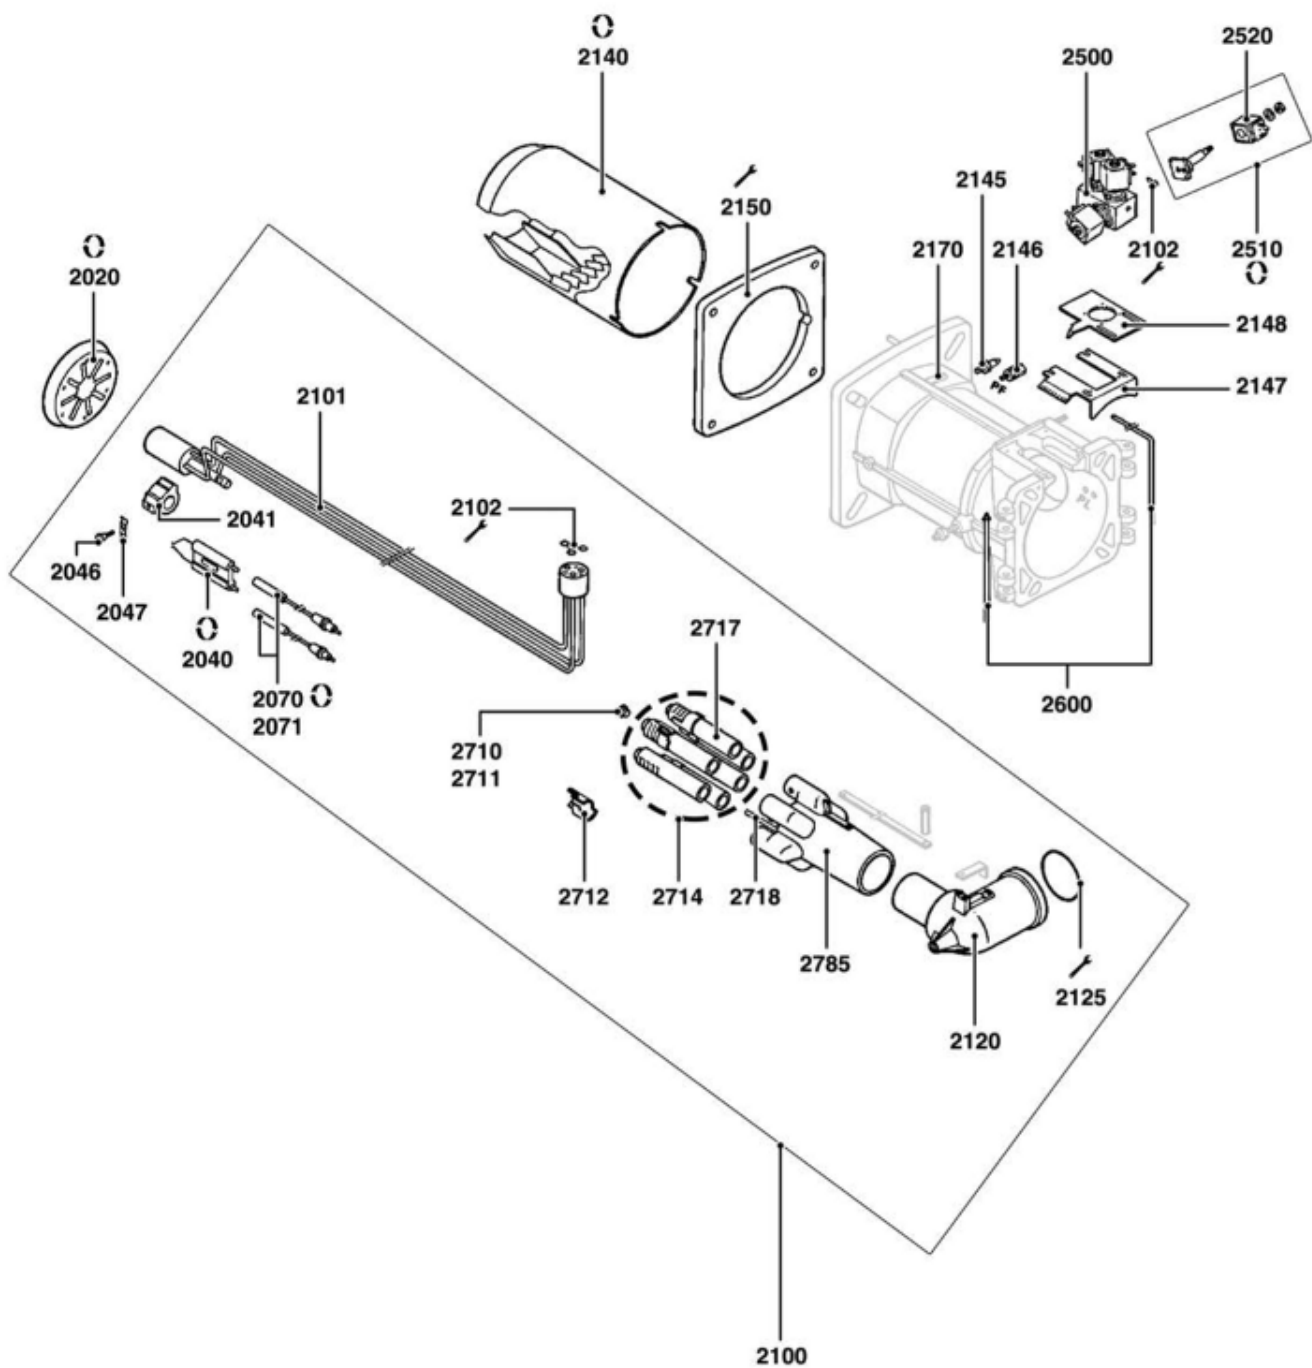

СПИСОК ЗАПАСНЫХ ЧАСТЕЙ

03.09.2023

<i>Продукт</i>	13005931 - Голова сгорания CH-D732 - Т3/КМ
<i>Модель</i>	COMBUSTION HEAD COMBI
<i>Бренд</i>	NEUTRO
<i>Дата</i>	14.02.2017

Таблица		ДЕТАЛИРОВКА ГОРЕЛКИ							
Позиция	Код	ALIAS	Описание	Заменено на	С	По	Минимальное кол-во для продажи	Цена	
2020	13009712		ДЕФЛЕКТОР D155/50 8SL R 7DRIL.				1		
2040	13009726		БЛОК ЭЛЕКТРОДОВ 27X55 d6,4D2X23 45°+ВИНТ				1		
2041	13010050		ДЕРЖА.ЭЛЕКТРОД D22+FLAT 12X24+FLAT 10X24				1		
2046	13010049		ВИНТ CYLINDRIC D10/5/M4X17,5/ELECTRODE				1		
2047	13009725		ФЛАНЕЦ 20X11X2,6 FIX. ЭЛЕКТРОД				1		
2070	13009727		КАБЕЛЬ РОЗЖИГА D6,35/D6,35 L950X2 ГОЛОВА				1		
2071	13010056		КРУГЛЫЙ ШТЕП. D6,4 L48(2 PCS)/КАБЕЛЬ РОЗ.				1		
2100	13018947		ГОЛОВКА СГОРАНИЯ DUAL FUEL L626 D156 CPL				1		
2101	13014684		ЛИНИЯ ФОРСУ. D42/10 L626 3 ФОРСУ. D.FUEL				1		
2102	13009812		О-КОЛЬЦА D6X2				1		
2120	13009734		ЛОКОТЬ ГАЗ D95/70 L125/327 90°				1		
2125	13009731		О-КОЛЬЦА D75X4				1		
2140	13009718		СОПЛО ГОРЕЛКИ D227/160/205 L443 TUR.D171				1		
2145	13009722		ДАТЧИК ДАВЛЕНИЯ R1/8				1		
2146	13009721		ШТУЦЕР, ПРАВЫЙ				1		
2147	13009816		НАКЛАДКА ЗАКРЫТИЕ RTC 127X127X42 GRAD.				1		
2148	13009817		КРЫШКА NOZZLE ROD174X90 D63/NC160-210/V6				1		
2150	13009719		ПРОКЛАДКА/ФЛАНЕЦ ГОРЕЛКИ 335X326X3 D250				1		
2170	13009723		ВИНТ HEX.13 D18/M8X20 (X.3)/FLAME TUBE				1		
2500	13009811		ГИДРОРАСПРЕДЕЛИТЕЛЬ В СБОРЕ (3X РЕЖИМ)				1		
2510	13009813		ЭЛЕКТРОКЛАПАН LUC 121F63 2/2NF9W				1		
2520	13009814		ОБМОТКА LUCIFER 9W				1		
2600	13009724		ОСЬ/ШАРНИР ТЕЛО-ГОЛОВ.D12X210+D12X83 90°				1		
2710	13010048		КОМПЛЕКТ 6 ВИНТ M5X6 D3 INT./NATURAL GAS				1		
2711	13007041		КОМПЛЕКТ 6 ВИНТ M5X6/LPG				1		
2712	13010046		ЗАТВОР D27,8X50/ГАЗОВЫЕ ДИФФУЗОРЫ (6PCS)				1		
2714	13009729		ДИФФУЗОР ГАЗА D28 L170 6 SL. (6 PCS)				1		
2717	13014073		ДИФФУЗОР, ДЕРЖАТЕЛЬ ЭЛЕКТРОДА				1		
2718	13014075		ДИФФУЗОР ГАЗА D6/4 L151 IGNITION				1		
2785	13018948		ОГНЕВАЯ ГОЛ.L246 D156/75/14 6 DRIL.D25				1		