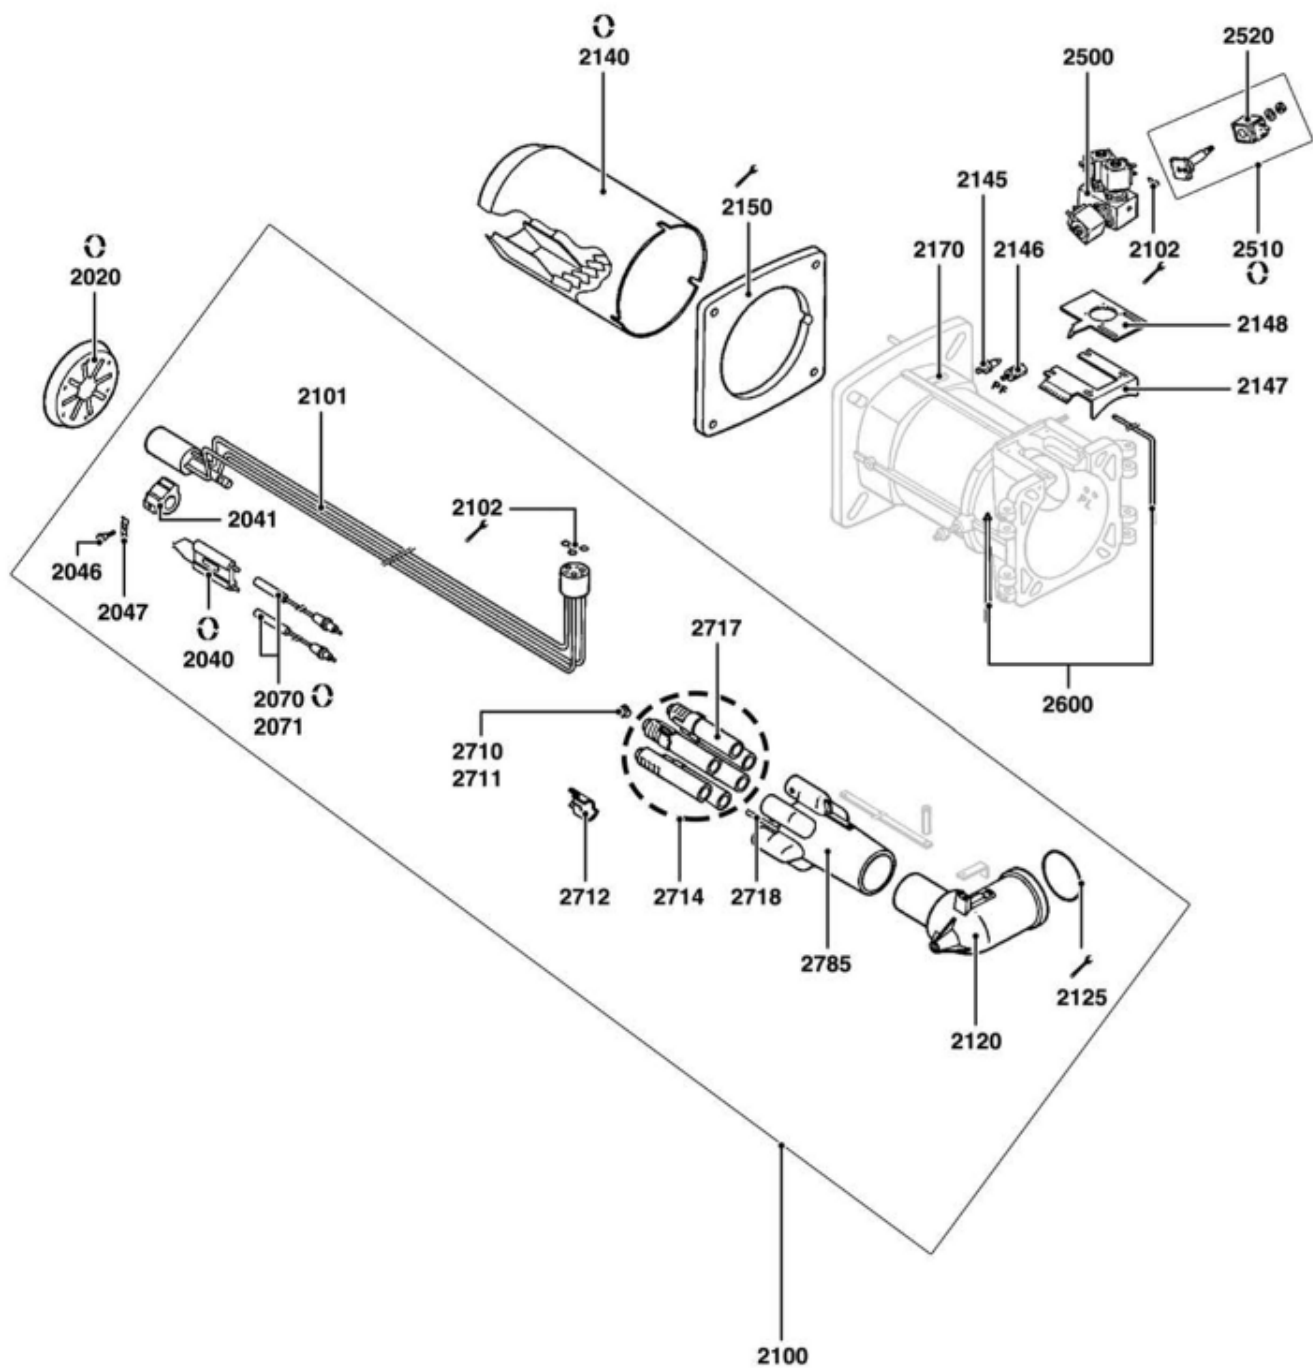

*СПИСОК ЗАПАСНЫХ ЧАСТЕЙ*

03.09.2023

<i>Продукт</i>	13005929 - Голова сгорания CH-D732 - T1/KN
<i>Модель</i>	COMBUSTION HEAD COMBI
<i>Бренд</i>	NEUTRO
<i>Дата</i>	14.02.2017

Таблица		ДЕТАЛИРОВКА ГОРЕЛКИ							
Позиция	Код	ALIAS	Описание	Заменено на	С	По	Минимальное кол-во для продажи	Цена	
2020	13009712		ДЕФЛЕКТОР D155/50 8SL R 7DRIL.				1		
2040	13009726		БЛОК ЭЛЕКТРОДОВ 27X55 d6,4D2X23 45°+ВИНТ				1		
2041	13010050		ДЕРЖА.ЭЛЕКТРОД D22+FLAT 12X24+FLAT 10X24				1		
2046	13010049		ВИНТ CYLINDRIC D10/5/M4X17,5/ELECTRODE				1		
2047	13009725		ФЛАНЕЦ 20X11X2,6 FIX. ЭЛЕКТРОД				1		
2070	13009727		КАБЕЛЬ РОЗЖИГА D6,35/D6,35 L950X2 ГОЛОВА				1		
2071	13010056		КРУГЛЫЙ ШТЕП. D6,4 L48(2 PCS)/КАБЕЛЬ РОЗ.				1		
2100	13018945		ГОЛОВКА СГОРАНИЯ DUAL FUEL L526 D156 CPL				1		
2101	13014682		ЛИНИЯ ФОРСУ. D42/10 L526 3 ФОРСУ. D.FUEL				1		
2102	13009812		О-КОЛЬЦА D6X2				1		
2120	13009732		ЛОКОТЬ ГАЗ D95/70 L125/227 90°				1		
2125	13009731		О-КОЛЬЦА D75X4				1		
2140	13009716		СОПЛО ГОРЕЛКИ D227/160/205 L343 TUR.D171				1		
2145	13009722		ДАТЧИК ДАВЛЕНИЯ R1/8				1		
2146	13009721		ШТУЦЕР, ПРАВЫЙ				1		
2147	13009816		НАКЛАДКА ЗАКРЫТИЕ RTC 127X127X42 GRAD.				1		
2148	13009817		КРЫШКА NOZZLE ROD174X90 D63/NC160-210/V6				1		
2150	13009719		ПРОКЛАДКА/ФЛАНЕЦ ГОРЕЛКИ 335X326X3 D250				1		
2170	13009723		ВИНТ HEX.13 D18/M8X20 (X.3)/FLAME TUBE				1		
2500	13009811		ГИДРОРАСПРЕДЕЛИТЕЛЬ В СБОРЕ (3X РЕЖИМ)				1		
2510	13009813		ЭЛЕКТРОКЛАПАН LUC 121F63 2/2NF9W				1		
2520	13009814		ОБМОТКА LUCIFER 9W				1		
2520	65300750		ОБМОТКА PAR 32MM 115V 14W ① 110V				1		
2600	13009724		ОСЬ/ШАРНИР ТЕЛО-ГОЛОВ.D12X210+D12X83 90°				1		
2710	13010048		КОМПЛЕКТ 6 ВИНТ M5X6 D3 INT./NATURAL GAS				1		
2711	13007041		КОМПЛЕКТ 6 ВИНТ M5X6/LPG				1		
2712	13010046		ЗАТВОР D27,8X50/ГАЗОВЫЕ ДИФФУЗОРЫ (6PCS)				1		
2714	13009729		ДИФФУЗОР ГАЗА D28 L170 6 SL. (6 PCS)				1		
2717	13014073		ДИФФУЗОР, ДЕРЖАТЕЛЬ ЭЛЕКТРОДА				1		
2718	13014075		ДИФФУЗОР ГАЗА D6/4 L151 IGNITION				1		
2785	13018948		ОГНЕВАЯ ГОЛ.L246 D156/75/14 6 DRIL.D25				1		