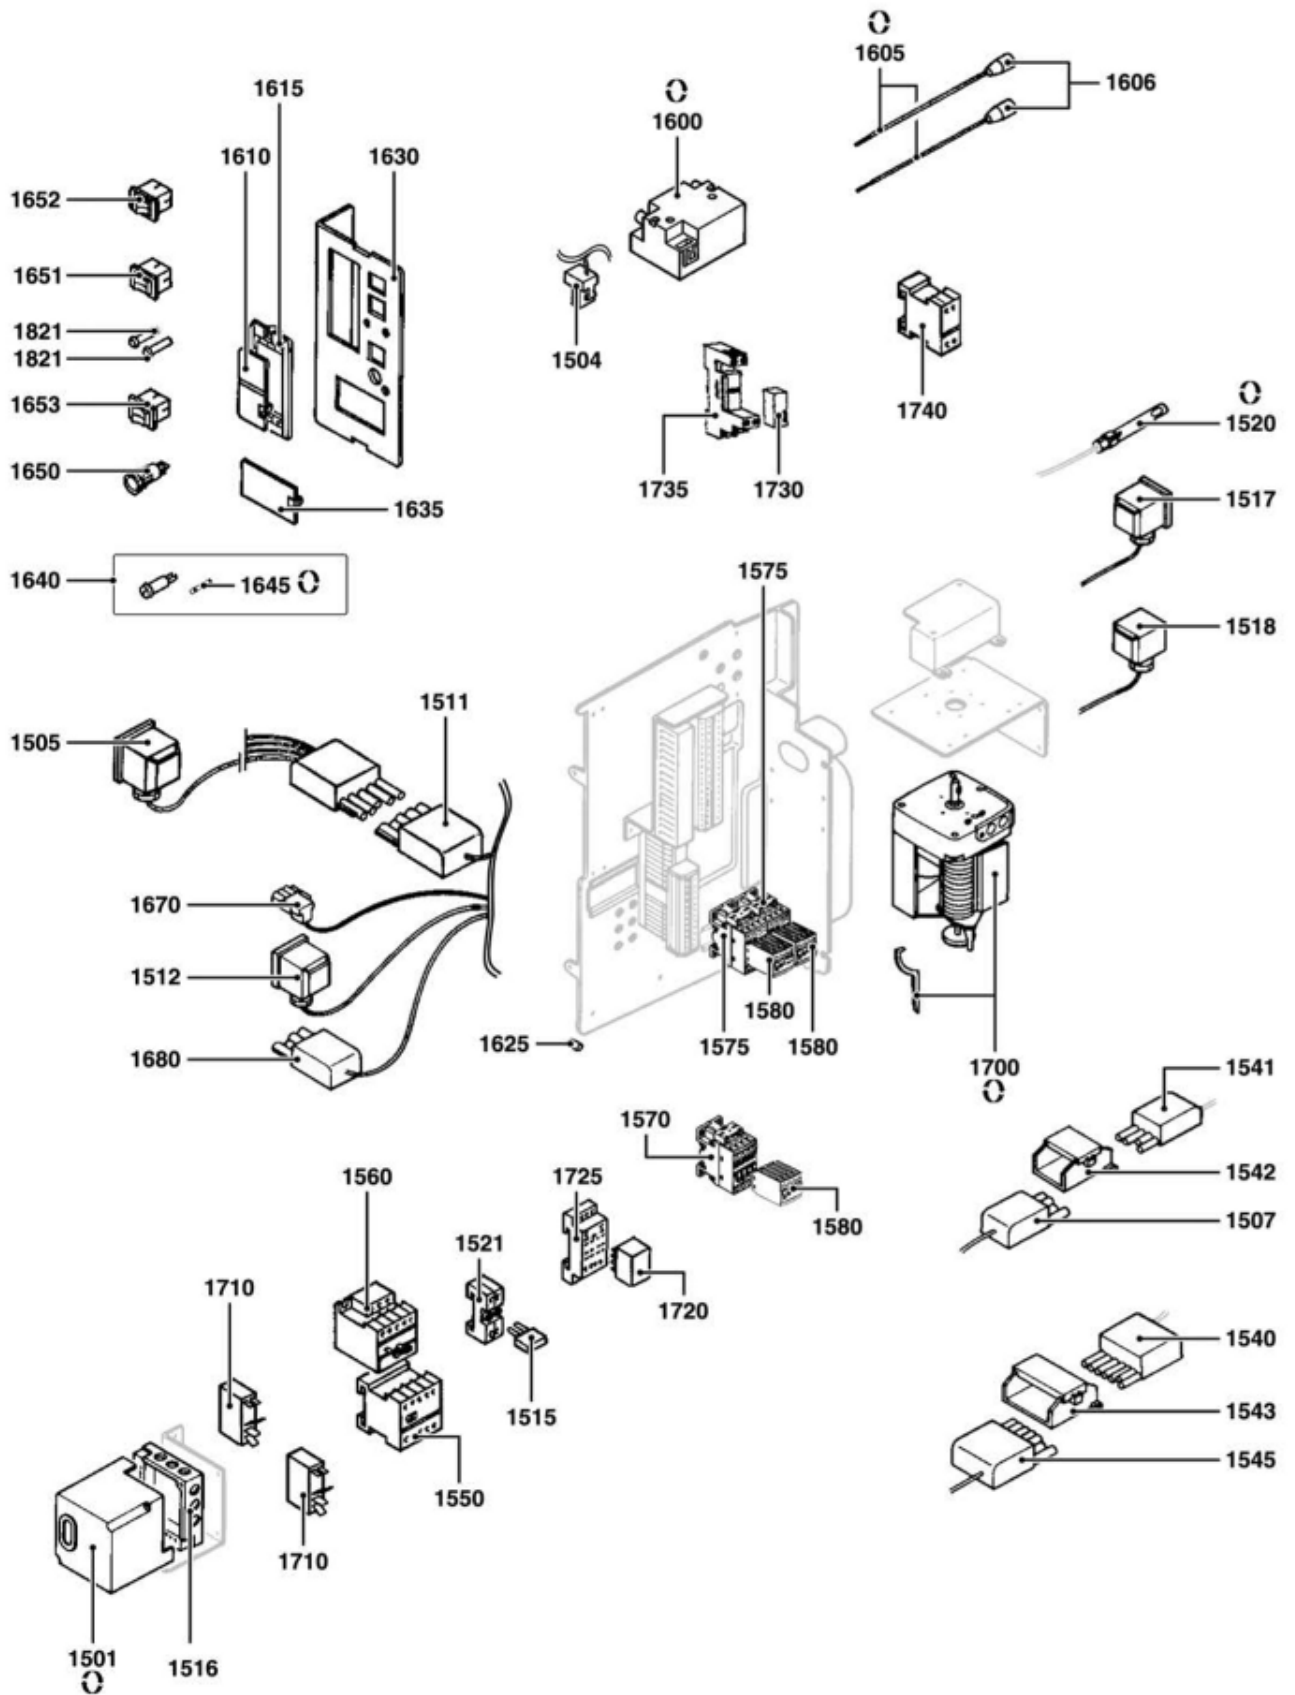

1500

Таблица		ДЕТАЛИРОВКА ЭЛЕКТРИЧЕСКОЙ ЧАСТИ							
Позиция	Код	ALIAS	Описание	Заменено на	С	По	Минимальное кол-во для продажи	Цена	
1501	13011763		БЛОК УПРАВЛЕНИЯ LFL 1.333				1		
1504	13009773		КАБЕЛЬ ТРАНСФО РОЗЖИГА+PL.2P 2X0,75 L420				1		
1505	13014716		КАБЕЛЬ ЭЛЕКТРОК.+DIN/WI.5P L1500VS+1+2+3				1		
1507	13009669		КАБЕЛЬ+PLUG4P/3X0,75 L620				1		
1511	13014120		КАБЕЛЬ ЭЛЕКТРОКЛ.+P.WIE.5P 5X0,75 L1250				1		
1512	13009799		КАБЕЛЬ P.ДАВ.ВОЗДУХА+PL.DIN/3X0,75 L1200				1		
1515	13009676		ИЗМЕРИТЕЛЬНЫЙ МОСТ [μA, ПОСТ. ТОК]				1		
1516	13009176		БАЗА SIEM AGM4104 90550 LFL				1		
1517	13011839		КАБЕЛЬ P.ДАВ.ГАЗА+P.DIN/4X0,75 L2000				1		
1518	13009666		КАБЕЛЬ ГАЗО.КЛАПАН+P.DIN/3X0,75 L2000				1		
1520	13012980		ФОТОРЕЗИСТОР QRA 2 ФЛАНЕЦ+COLLAR				1		
1521	13014121		СОЕДИНИТЕЛЬНАЯ КОЛОДКА M6/8,4				1		
1540	13009670		РОЗЕТКА WIELAND 7P				1		
1541	13009667		РОЗЕТКА WIELAND 4P ЗЕЛЕНЫЙ				1		
1542	13009668		КРЫШКА ST 18/4/WIELAND PLUG 4P				1		
1543	13009671		КРЫШКА ST 18/7/WIELAND PLUG 7P				1		
1545	13009672		КАБЕЛЬ+PLUG7P/7X0,75 L620				1		
1550	13009778		КОНТАКТОР SCH T.LC1-K0910M7				1		
1560	13009746		ТЕПЛОВОЕ РЕЛЕ SCH LR2K 5,5-8,0A				1		
1570	65301252		КОНТАКТОР NF31E-13				1		
1575	65301251		КОНТАКТОР АВВ AF09 30-10-13				1		
1580	65301253		РЕЛЕ ВРЕМЕНИ АВВ TEF4-ON 0,1-100S				1		
1600	13009663		ТРАНСФО РОЗЖИГА EB1 2X7,5 230V				1		
1605	13009743		КАБЕЛЬ РОЗЖИГА D6,35/D4 L750X2 КОРПУС				1		
1606	13010068		КРУГЛЫЙ РОЗ.D6,4 L48 (2 PCS)/КАБЕЛЬ РОЗ.				1		
1610	13009661		ЗАТВОР 96,5X48,5/RWF				1		
1615	13009662		ДЕРЖАТЕЛЬ РЕГУЛИРОВАНИЕ 96X48 140X52X6,5				1		
1625	13009625		РЕЗИНОВЫЙ КОЛПАЧОК D14/6X26/ЗАПАЛЬН. ПРО				1		
1630	13014119		ПАНЕЛЬ УПРАВЛЕНИЯ C160-210 В/VGL06				1		
1635	13009790		ЗАТВОР 58X113/ДИСПЛЕЙ				1		
1640	13016457		ДЕРЖАТЕЛЬ ПРЕДОХР-ЛЯ + ПРЕДОХР-ЛЬ 6,3 А				1		
1645	3333550051		ПРЕДОХРАНИТЕЛЬ 5X20 6,3A 250V GLASS				1		
1650	13014010		НАЖИМ ПЕРЕК-ЛЬ С ЗЕЛ. ПОДСВ ПУСК/ОСТАНОВ				1		
1651	13009801		ПЕРЕКЛЮЧАТЕЛЬ DOUBLE 2 POS. C6010AL				1		
1652	13009801		ПЕРЕКЛЮЧАТЕЛЬ DOUBLE 2 POS. C6010AL				1		
1653	13009801		ПЕРЕКЛЮЧАТЕЛЬ DOUBLE 2 POS. C6010AL				1		
1670	13016481		КАБЕЛЬ ЭЛ.ДВИГАТЕЛЬ+P.3P90° 3X0,75 L1700				1		
1680	65301000		КАБЕЛЬ ЭЛ.ДВИГАТЕЛЬ+P.WIE.4P 4X1,5 L560				1		
1700	13014677		СЕРВОДВИГАТЕЛЬ SQM 50.481 A2				1		
1710	13009080		РЕЛЕ SCHRACK WHU 230V+СТРЕМЯ				1		
1720	64211221		РЕЛЕ FIN 55.34 0040 4 CONT.				1		
1725	13009796		БАЗА FIN 8474 РЕЛЕ 50.34				1		
1730	13017721		РЕЛЕ FIN 40.52 230V 2 CONT.				1		
1735	13017720		ДЕРЖАТЕЛЬ РЕЛЕ FIN 95,05 78,6X15,6X75				1		
1740	13010452		РЕЛЕ ВРЕМЕНИ FIN 80.11 0,5S-12MN				1		
1821	13011764		СИГНАЛЬНАЯ ЛАМПА D9X28 220V ЗЕЛЕНЫЙ				1		