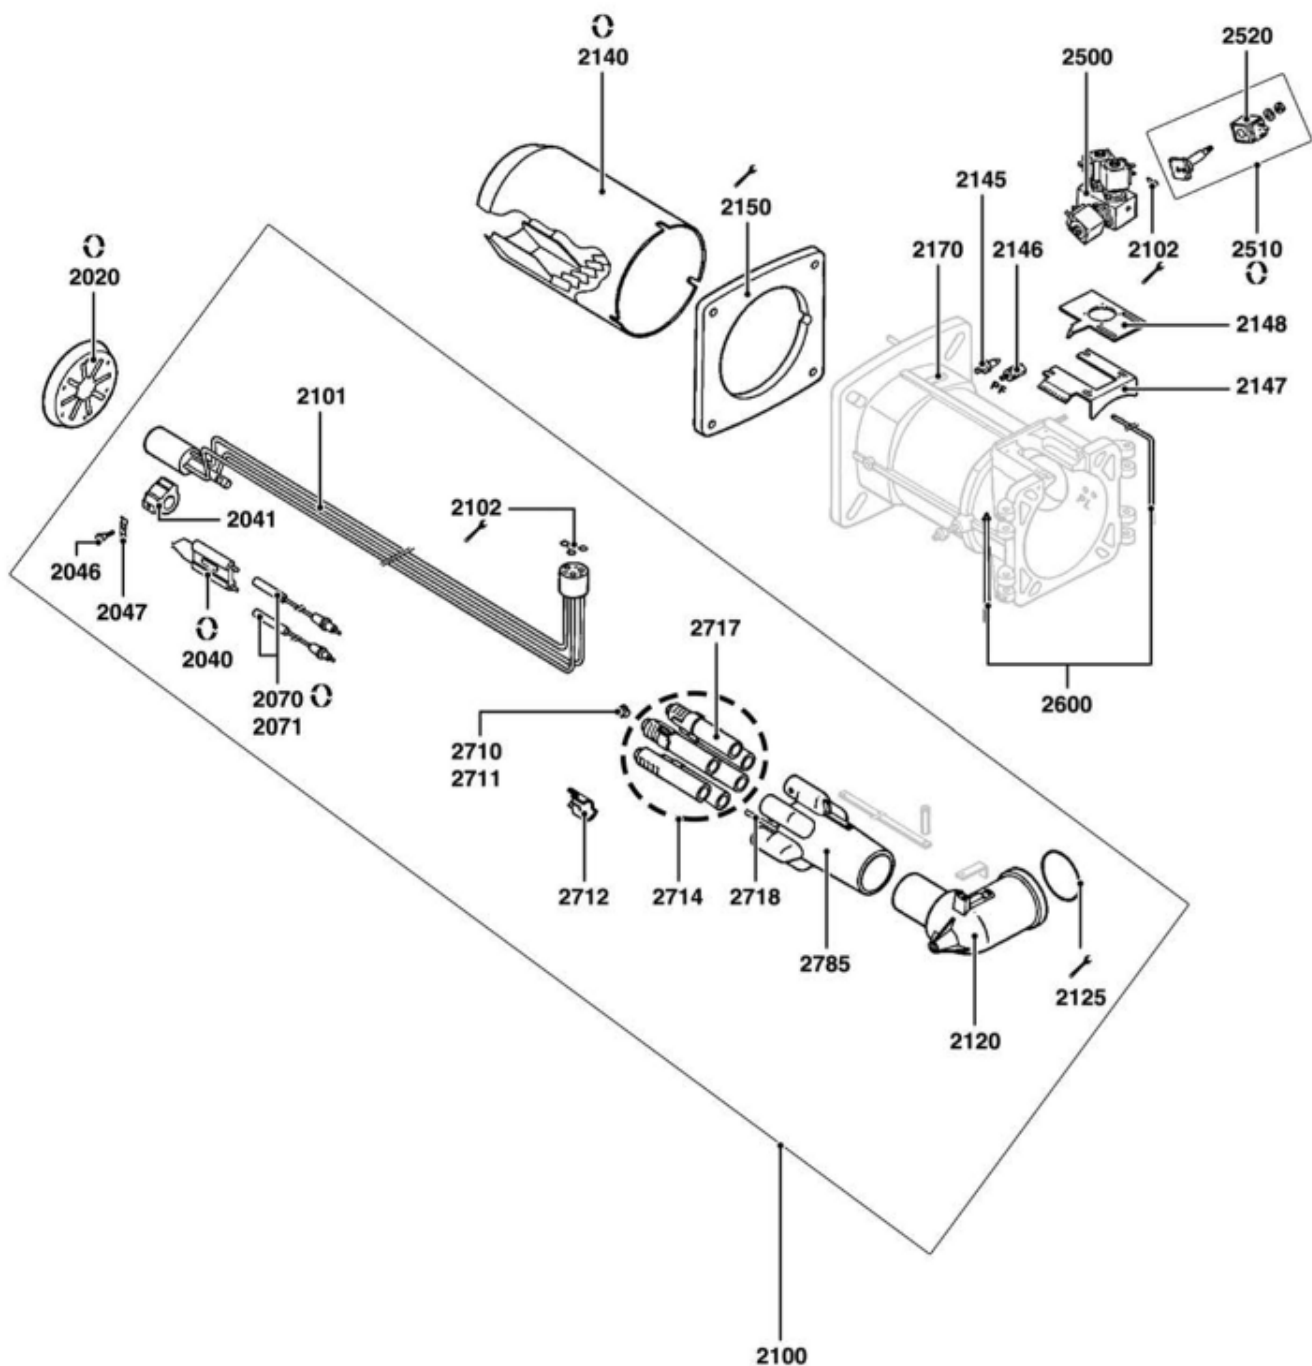

СПИСОК ЗАПАСНЫХ ЧАСТЕЙ

03.09.2023

<i>Продукт</i>	13005919 - Голова сгорания CH-D731 - ТЗ/КМ
<i>Модель</i>	COMBUSTION HEAD COMBI
<i>Бренд</i>	NEUTRO
<i>Дата</i>	14.02.2017

Таблица		ДЕТАЛИРОВКА ГОРЕЛКИ							
Позиция	Код	ALIAS	Описание	Заменено на	С	По	Минимальное кол-во для продажи	Цена	
2020	13018284		ДЕФЛЕКТОР D168/50 8SL 6DRIL.				1		
2040	13009726		БЛОК ЭЛЕКТРОДОВ 27X55 d6,4D2X23 45°+ВИНТ				1		
2041	13010050		ДЕРЖА.ЭЛЕКТРОД D22+FLAT 12X24+FLAT 10X24				1		
2046	13010049		ВИНТ CYLINDRIC D10/5/M4X17,5/ELECTRODE				1		
2047	13009725		ФЛАНЕЦ 20X11X2,6 FIX. ЭЛЕКТРОД				1		
2070	13009727		КАБЕЛЬ РОЗЖИГА D6,35/D6,35 L950X2 ГОЛОВА				1		
2071	13010056		КРУГЛЫЙ ШТЕП. D6,4 L48(2 PCS)/КАБЕЛЬ РОЗ.				1		
2100	13018947		ГОЛОВКА СГОРАНИЯ DUAL FUEL L626 D156 CPL				1		
2101	13014684		ЛИНИЯ ФОРСУ. D42/10 L626 3 ФОРСУ. D.FUEL				1		
2102	13009812		О-КОЛЬЦА D6X2				1		
2120	13009734		ЛОКОТЬ ГАЗ D95/70 L125/327 90°				1		
2125	13009731		О-КОЛЬЦА D75X4				1		
2140	13009715		СОПЛО ГОРЕЛКИ D227/172/190 L443 TUR.D171				1		
2145	13009722		ДАТЧИК ДАВЛЕНИЯ R1/8				1		
2146	13009721		ШТУЦЕР, ПРАВЫЙ				1		
2147	13009816		НАКЛАДКА ЗАКРЫТИЕ RTC 127X127X42 GRAD.				1		
2148	13009817		КРЫШКА NOZZLE ROD174X90 D63/NC160-210/V6				1		
2150	13009719		ПРОКЛАДКА/ФЛАНЕЦ ГОРЕЛКИ 335X326X3 D250				1		
2170	13009723		ВИНТ HEX.13 D18/M8X20 (X.3)/FLAME TUBE				1		
2500	13009811		ГИДРОРАСПРЕДЕЛИТЕЛЬ В СБОРЕ (3X РЕЖИМ)				1		
2510	13009813		ЭЛЕКТРОКЛАПАН LUC 121F63 2/2NF9W				1		
2520	13009814		ОБМОТКА LUCIFER 9W				1		
2600	13009724		ОСЬ/ШАРНИР ТЕЛО-ГОЛОВ.D12X210+D12X83 90°				1		
2710	13010048		КОМПЛЕКТ 6 ВИНТ M5X6 D3 INT./NATURAL GAS				1		
2711	13007041		КОМПЛЕКТ 6 ВИНТ M5X6/LPG				1		
2712	13010046		ЗАТВОР D27,8X50/ГАЗОВЫЕ ДИФФУЗОРЫ (6PCS)				1		
2714	13009729		ДИФФУЗОР ГАЗА D28 L170 6 SL. (6 PCS)				1		
2717	13014073		ДИФФУЗОР, ДЕРЖАТЕЛЬ ЭЛЕКТРОДА				1		
2718	13014075		ДИФФУЗОР ГАЗА D6/4 L151 IGNITION				1		
2785	13018948		ОГНЕВАЯ ГОЛ.L246 D156/75/14 6 DRIL.D25				1		