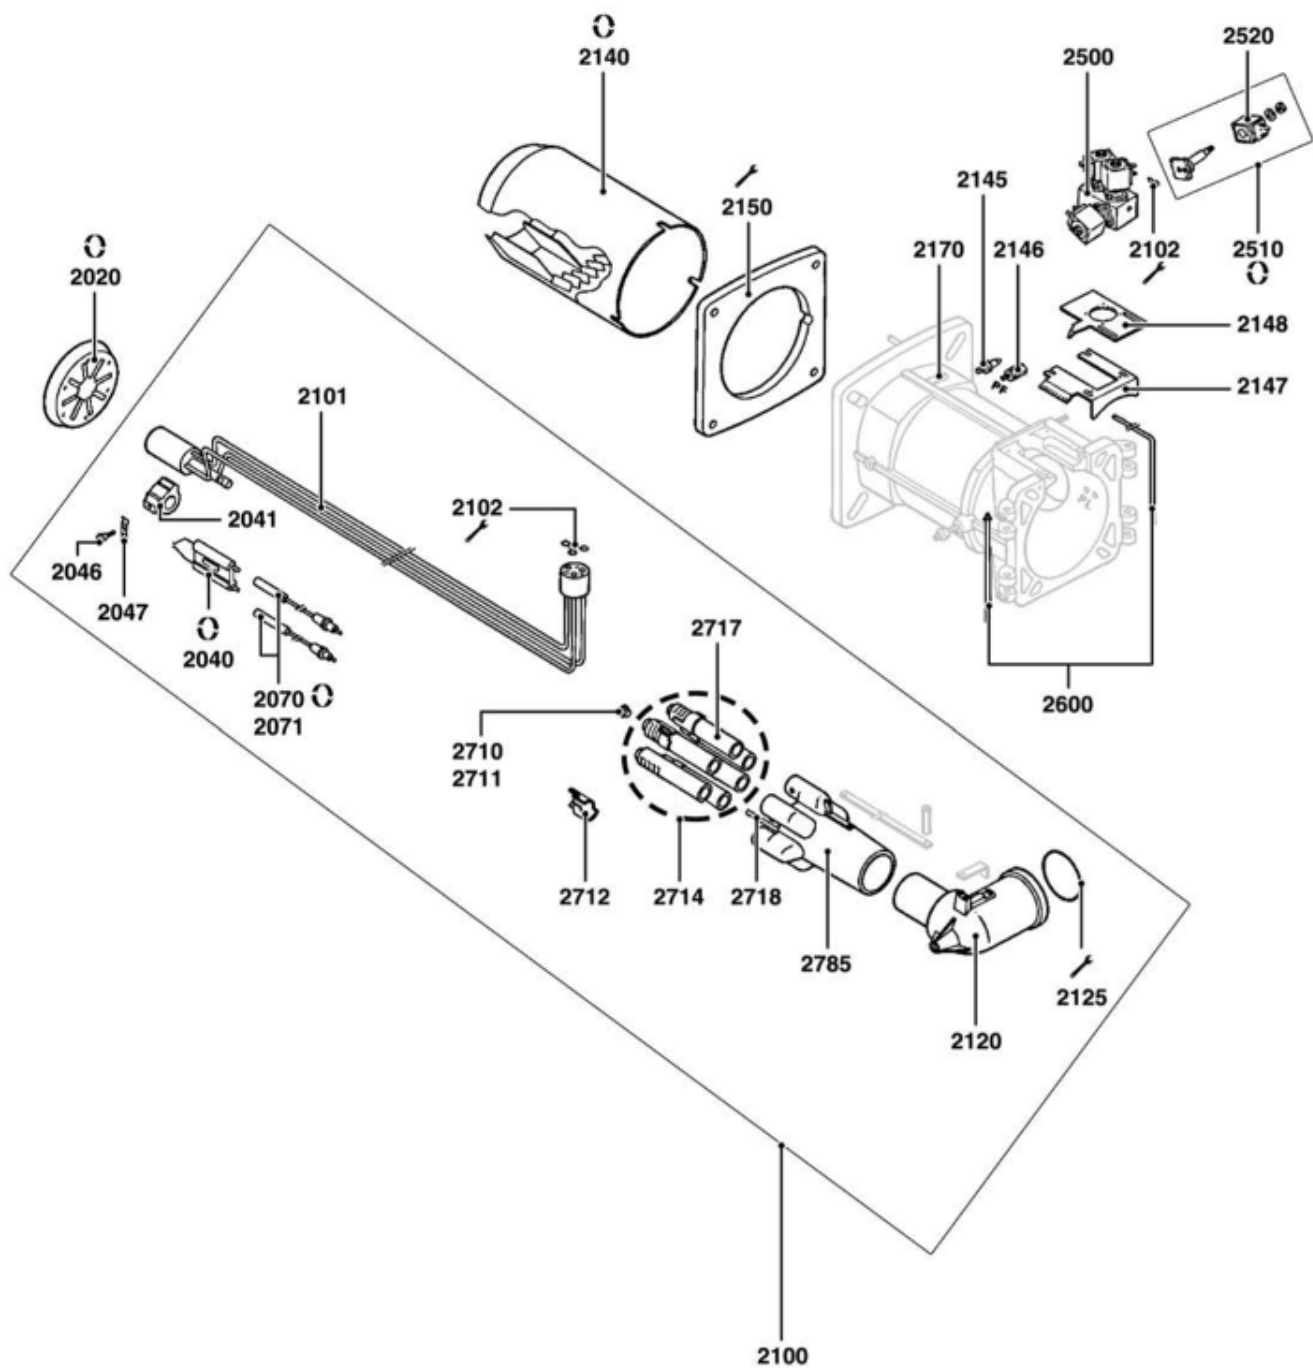

СПИСОК ЗАПАСНЫХ ЧАСТЕЙ

03.09.2023

<i>Продукт</i>	13005918 - Голова сгорания CH-D731 - T2/KL
<i>Модель</i>	COMBUSTION HEAD COMBI
<i>Бренд</i>	NEUTRO
<i>Дата</i>	14.02.2017

Таблица		ДЕТАЛИРОВКА ГОРЕЛКИ							
Позиция	Код	ALIAS	Описание	Заменено на	С	По	Минимальное кол-во для продажи	Цена	
2020	13018284		ДЕФЛЕКТОР D168/50 8SL 6DRIL.				1		
2040	13009726		БЛОК ЭЛЕКТРОДОВ 27X55 d6,4D2X23 45°+ВИНТ				1		
2041	13010050		ДЕРЖА.ЭЛЕКТРОД D22+FLAT 12X24+FLAT 10X24				1		
2046	13010049		ВИНТ CYLINDRIC D10/5/M4X17,5/ELECTRODE				1		
2047	13009725		ФЛАНЕЦ 20X11X2,6 FIX. ЭЛЕКТРОД				1		
2070	13009727		КАБЕЛЬ РОЗЖИГА D6,35/D6,35 L950X2 ГОЛОВА				1		
2071	13010056		КРУГЛЫЙ ШТЕП.D6,4 L48(2 PCS)/КАБЕЛЬ РОЗ.				1		
2100	13018946		ГОЛОВКА СГОРАНИЯ DUAL FUEL L726 D156 CPL				1		
2101	13014683		ЛИНИЯ ФОРСУ. D42/10 L726 3 ФОРСУ. D.FUEL				1		
2102	13009812		О-КОЛЬЦА D6X2				1		
2120	13009733		ЛОКОТЬ ГАЗ D95/70 L125/427 90°				1		
2125	13009731		О-КОЛЬЦА D75X4				1		
2140	13009714		СОПЛО ГОРЕЛКИ D227/172/190 L543 TUR.D171				1		
2145	13009722		ДАТЧИК ДАВЛЕНИЯ R1/8				1		
2146	13009721		ШТУЦЕР, ПРАВЫЙ				1		
2147	13009816		НАКЛАДКА ЗАКРЫТИЕ RTC 127X127X42 GRAD.				1		
2148	13009817		КРЫШКА NOZZLE ROD174X90 D63/NC160-210/V6				1		
2150	13009719		ПРОКЛАДКА/ФЛАНЕЦ ГОРЕЛКИ 335X326X3 D250				1		
2170	13009723		ВИНТ HEX.13 D18/M8X20 (X.3)/FLAME TUBE				1		
2500	13009811		ГИДРОРАСПРЕДЕЛИТЕЛЬ В СБОРЕ (3X РЕЖИМ)				1		
2510	13009813		ЭЛЕКТРОКЛАПАН LUC 121F63 2/2NF9W				1		
2520	13009814		ОБМОТКА LUCIFER 9W				1		
2600	13009724		ОСЬ/ШАРНИР ТЕЛО-ГОЛОВ.D12X210+D12X83 90°				1		
2710	13010048		КОМПЛЕКТ 6 ВИНТ M5X6 D3 INT./NATURAL GAS				1		
2711	13007041		КОМПЛЕКТ 6 ВИНТ M5X6/LPG				1		
2712	13010046		ЗАТВОР D27,8X50/ГАЗОВЫЕ ДИФФУЗОРЫ (6PCS)				1		
2714	13009729		ДИФФУЗОР ГАЗА D28 L170 6 SL. (6 PCS)				1		
2717	13014073		ДИФФУЗОР, ДЕРЖАТЕЛЬ ЭЛЕКТРОДА				1		
2718	13014075		ДИФФУЗОР ГАЗА D6/4 L151 IGNITION				1		
2785	13018948		ОГНЕВАЯ ГОЛ.L246 D156/75/14 6 DRIL.D25				1		