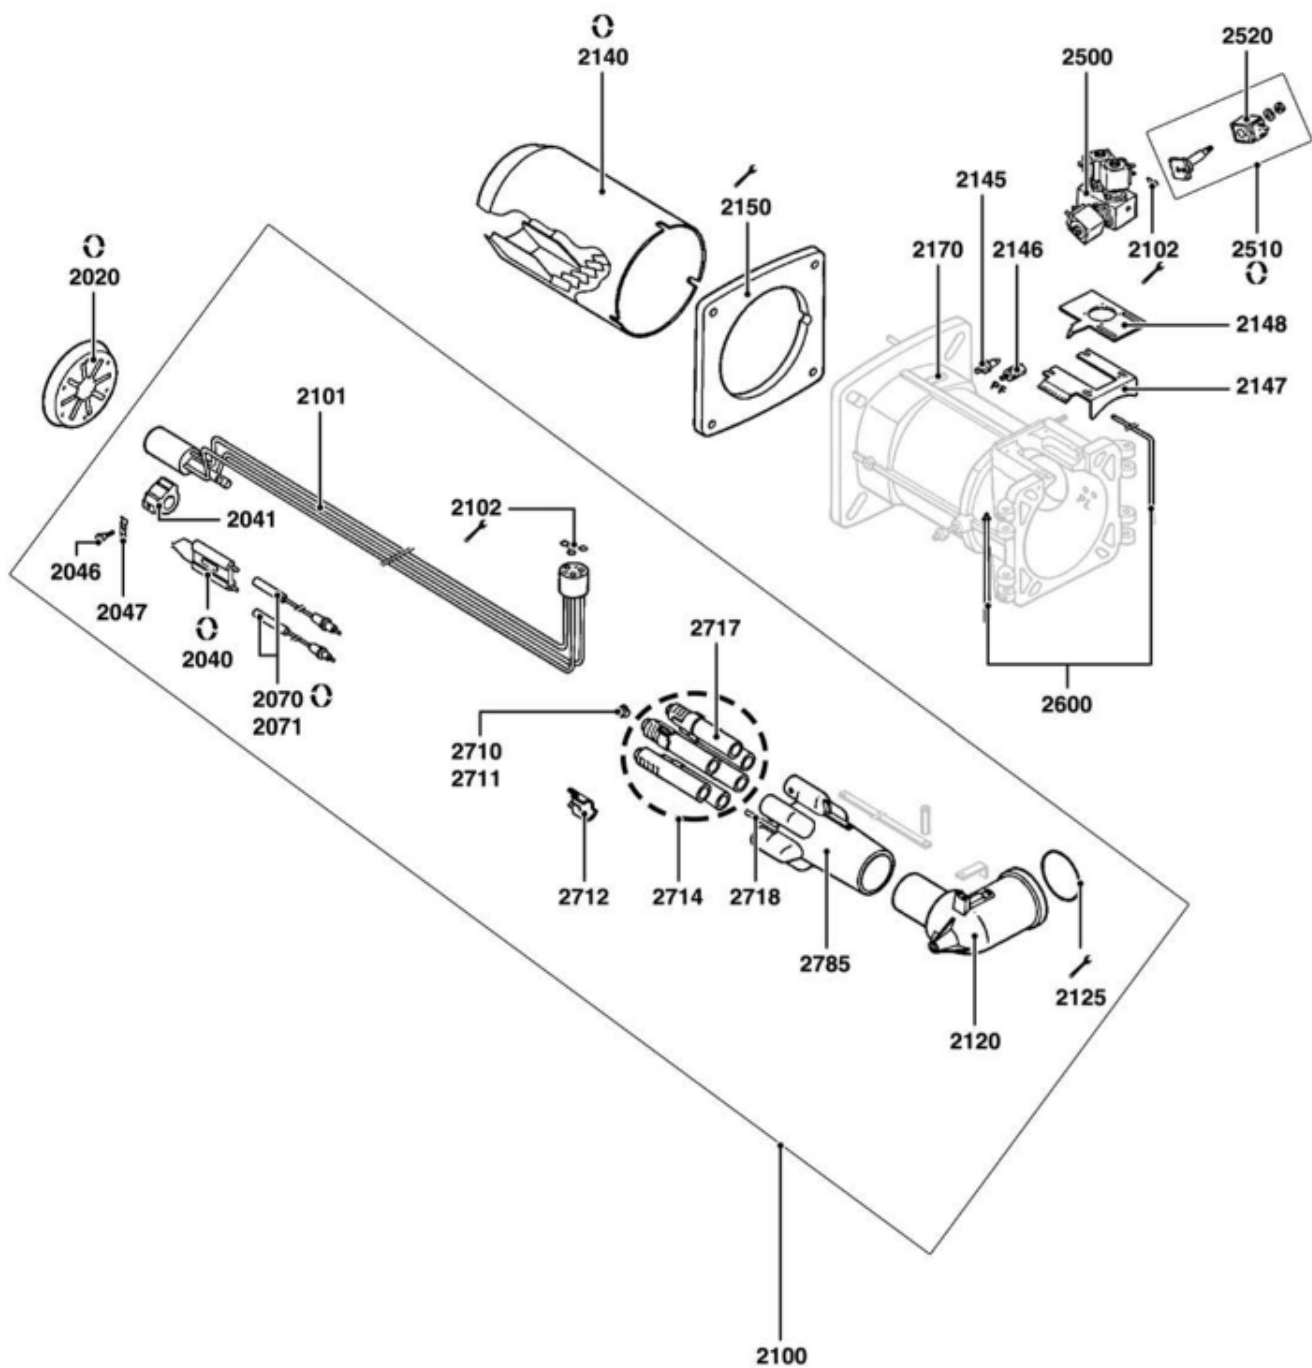

СПИСОК ЗАПАСНЫХ ЧАСТЕЙ

03.09.2023

<i>Продукт</i>	13005917 - Голова сгорания CH-D731 - T1/KN
<i>Модель</i>	COMBUSTION HEAD COMBI
<i>Бренд</i>	NEUTRO
<i>Дата</i>	14.02.2017

Таблица		ДЕТАЛИРОВКА ГОРЕЛКИ							
Позиция	Код	ALIAS	Описание	Заменено на	С	По	Минимальное кол-во для продажи	Цена	
2020	13018284		ДЕФЛЕКТОР D168/50 8SL 6DRIL.				1		
2040	13009726		БЛОК ЭЛЕКТРОДОВ 27X55 d6,4D2X23 45°+ВИНТ				1		
2041	13010050		ДЕРЖА.ЭЛЕКТРОД D22+FLAT 12X24+FLAT 10X24				1		
2046	13010049		ВИНТ CYLINDRIC D10/5/M4X17,5/ELECTRODE				1		
2047	13009725		ФЛАНЕЦ 20X11X2,6 FIX. ЭЛЕКТРОД				1		
2070	13009727		КАБЕЛЬ РОЗЖИГА D6,35/D6,35 L950X2 ГОЛОВА				1		
2071	13010056		КРУГЛЫЙ ШТЕП. D6,4 L48(2 PCS)/КАБЕЛЬ РОЗ.				1		
2100	13018945		ГОЛОВКА СГОРАНИЯ DUAL FUEL L526 D156 CPL				1		
2101	13014682		ЛИНИЯ ФОРСУ. D42/10 L526 3 ФОРСУ. D.FUEL				1		
2102	13009812		О-КОЛЬЦА D6X2				1		
2120	13009732		ЛОКОТЬ ГАЗ D95/70 L125/227 90°				1		
2125	13009731		О-КОЛЬЦА D75X4				1		
2140	13009713		СОПЛО ГОРЕЛКИ D227/172/190 L343 TUR.D171				1		
2145	13009722		ДАТЧИК ДАВЛЕНИЯ R1/8				1		
2146	13009721		ШТУЦЕР, ПРАВЫЙ				1		
2147	13009816		НАКЛАДКА ЗАКРЫТИЕ RTC 127X127X42 GRAD.				1		
2148	13009817		КРЫШКА NOZZLE ROD174X90 D63/NC160-210/V6				1		
2150	13009719		ПРОКЛАДКА/ФЛАНЕЦ ГОРЕЛКИ 335X326X3 D250				1		
2170	13009723		ВИНТ HEX.13 D18/M8X20 (X.3)/FLAME TUBE				1		
2500	13009811		ГИДРОРАСПРЕДЕЛИТЕЛЬ В СБОРЕ (3X РЕЖИМ)				1		
2510	13009813		ЭЛЕКТРОКЛАПАН LUC 121F63 2/2NF9W				1		
2520	13009814		ОБМОТКА LUCIFER 9W				1		
2600	13009724		ОСЬ/ШАРНИР ТЕЛО-ГОЛОВ.D12X210+D12X83 90°				1		
2710	13010048		КОМПЛЕКТ 6 ВИНТ M5X6 D3 INT./NATURAL GAS				1		
2711	13007041		КОМПЛЕКТ 6 ВИНТ M5X6/LPG				1		
2712	13010046		ЗАТВОР D27,8X50/ГАЗОВЫЕ ДИФФУЗОРЫ (6PCS)				1		
2714	13009729		ДИФФУЗОР ГАЗА D28 L170 6 SL. (6 PCS)				1		
2717	13014073		ДИФФУЗОР, ДЕРЖАТЕЛЬ ЭЛЕКТРОДА				1		
2718	13014075		ДИФФУЗОР ГАЗА D6/4 L151 IGNITION				1		
2785	13018948		ОГНЕВАЯ ГОЛ.L246 D156/75/14 6 DRIL.D25				1		