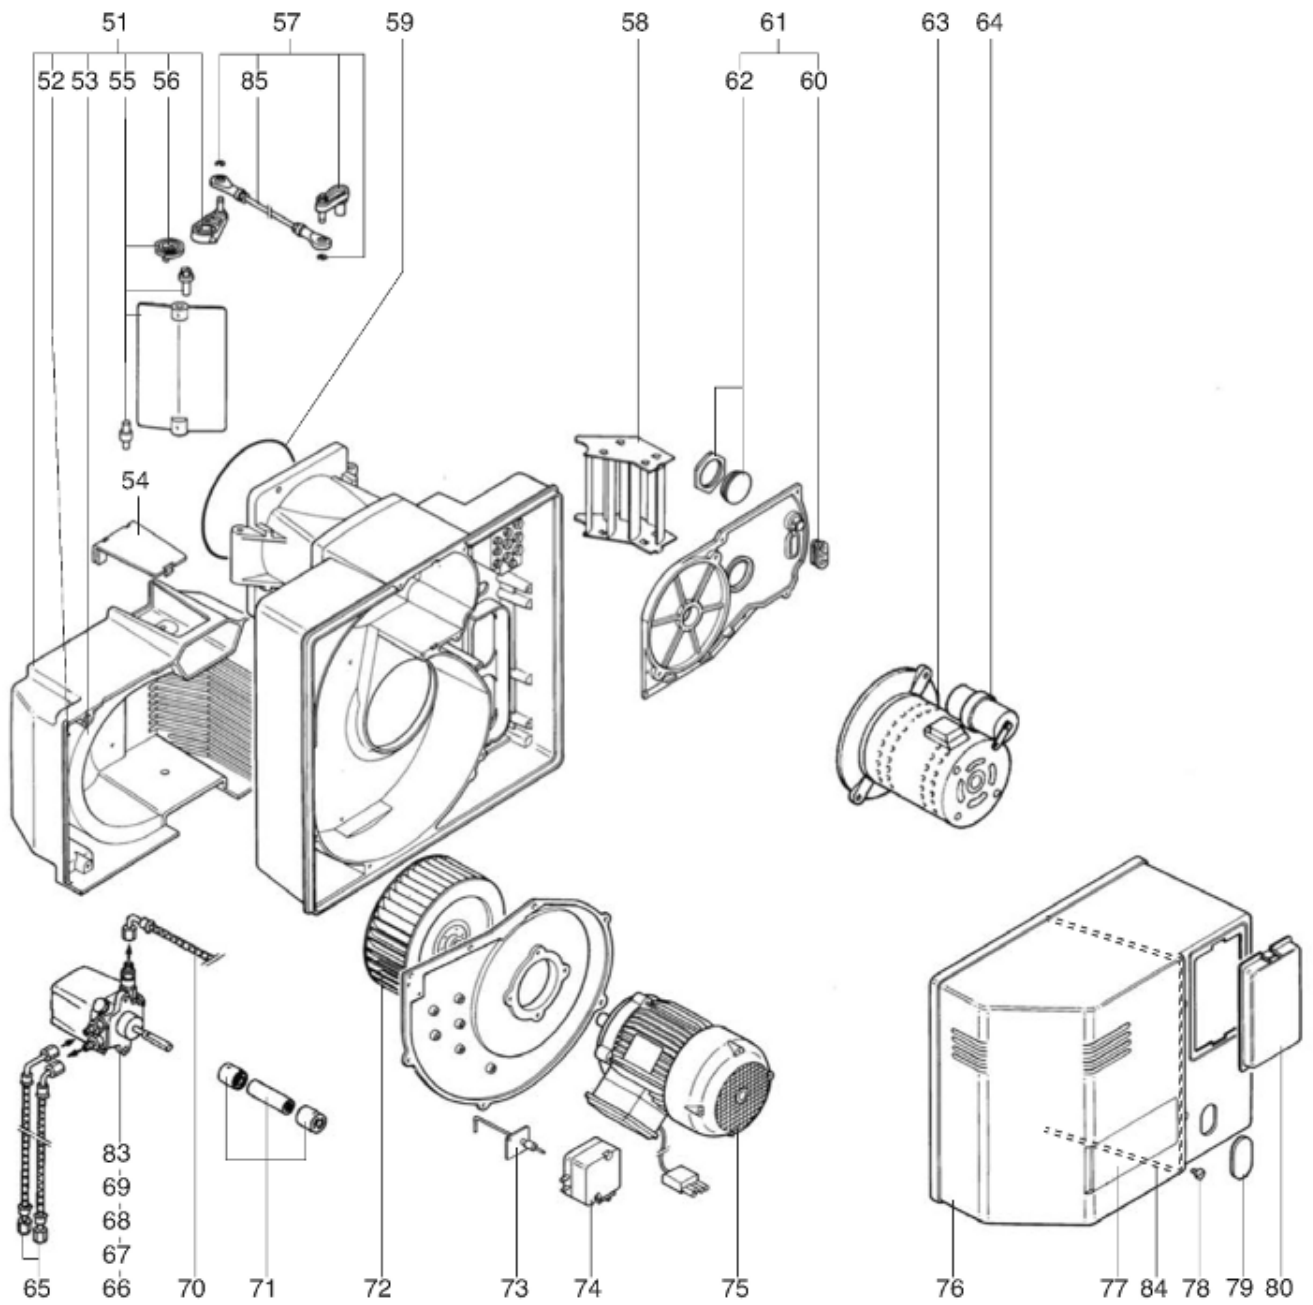

СПИСОК ЗАПАСНЫХ ЧАСТЕЙ

03.09.2023

<i>Продукт</i>	13005337 - (MISSING DESCRIPTION)
<i>Модель</i>	C120...C210
<i>Бренд</i>	CUENOD
<i>Дата</i>	27.04.2016

Таблица		ГОРЕЛКИ ГОЛОВУ + ЭЛЕКТРИКА							
Позиция	Код	ALIAS	Описание	Заменено на	С	По	Минимальное кол-во для продажи	Цена	
19	13009660		ПАНЕЛЬ УПРАВЛЕНИЯ МРА				1		
20	13009790		ЗАТВОР 58X113/ДИСПЛЕЙ				1		
21	13009661		ЗАТВОР 96,5X48,5/RWF				1		
22	13009662		ДЕРЖАТЕЛЬ РЕГУЛИРОВАНИЕ 96X48 140X52X6,5				1		
23	13009663		ТРАНСФО РОЗЖИГА ЕВ1 2X7,5 230V				1		
24	13009773		КАБЕЛЬ ТРАНСФО РОЗЖИГА+PL.2P 2X0,75 L420				1		
25	13009743		КАБЕЛЬ РОЗЖИГА D6,35/D4 L750X2 КОРПУС				1		
26	13010068		КРУГЛЫЙ РОЗ. D6,4 L48 (2 PCS)/КАБЕЛЬ РОЗ.				1		
27	13009774		ФОТОРЕЗИСТОР MZ 770 S				1		
28	13009775		КАБЕЛЬ ФОТОРЕЗИСТОР MZ+PL.2P/2X0,75 L450				1		
29	13009667		РОЗЕТКА WIELAND 4P ЗЕЛЕНЫЙ				1		
30	13009668		КРЫШКА ST 18/4/WIELAND PLUG 4P				1		
31	13011515		КАБЕЛЬ REGUL.+PLUGWIE. 4P 4X0,75 L620				1		
32	13010523		РОЗЕТКА WIELAND 7P SCREENPRINTED				1		
33	13009671		КРЫШКА ST 18/7/WIELAND PLUG 7P				1		
34	13009672		КАБЕЛЬ+PLUG7P/7X0,75 L620				1		
35	13009776		СЕРВОДВИГАТЕЛЬ SQN 31.151 A2766				1		
36	13009625		РЕЗИНОВЫЙ КОЛПАЧОК D14/6X26/ЗАПАЛЬН. ПРО				1		
37	13009746		ТЕПЛОВОЕ РЕЛЕ SCH LR2K 5,5-8,0A				1		
38	13009778		КОНТАКТОР SCH T.LC1-K0910M7				1		
39	13009780		БАЗА SAT S98 TF-MM-DK-DM				1		
40	13011049		БЛОК УПРАВЛЕНИЯ SH 213 C1				1		
41	13009782		КАБЕЛЬ ЭЛ.ДВИГАТЕЛЬ+PL.WIE.4P 4X1,5 L600				1		
42	13009783		КАБЕЛЬ Р.ДАВ.ВОЗДУХА+PL.DIN/3X0,75 L1450				1		
43	13009800		КАБЕЛЬ МОТОР GMP+PLUG 3P. L1700				1		
44	13009785		КАБЕЛЬ+РАЗЪЕМ 5P./СОЛЕНОИД.КЛАПАН				1		
45	13009786		КАБЕЛЬ ЭЛЕКТРОКЛ.+DIN/WI.5P L1500VS+1+2				1		
46	13016457		ДЕРЖАТЕЛЬ ПРЕДОХР-ЛЯ + ПРЕДОХР-ЛЬ 6,3 А				1		
47	13016028		ПРЕДОХРАНИТЕЛЬ 5X20 FST 6,3А 250V				1		
48	13009683		ПЕРЕКЛЮЧАТЕЛЬ 3 POS. ON-OFF-ON 401 0С3				1		
49	13009787		ДВОЙНОЙ ПЕРЕКЛЮЧАТЕЛЬ 2 ПОЗИ. СВЕТЯЩИЙСЯ				1		
50	13009788		КНОПКА PUSH/РАЗБЛОКИРОВКИ БЛОК УП.ОСВЕЩ.				1		