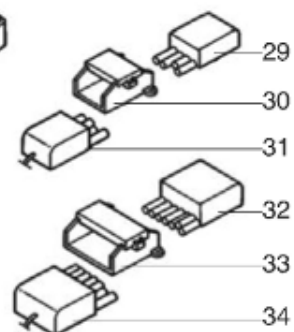

СПИСОК ЗАПАСНЫХ ЧАСТЕЙ

03.09.2023

<i>Продукт</i>	13005337 - (MISSING DESCRIPTION)
<i>Модель</i>	C120...C210
<i>Бренд</i>	CUENOD
<i>Дата</i>	27.04.2016

Таблица		ГОРЕЛКИ ГОЛОВУ + ЭЛЕКТРИКА							
Позиция	Код	ALIAS	Описание	Заменено на	С	По	Минимальное кол-во для продажи	Цена	
19	13009660		ПАНЕЛЬ УПРАВЛЕНИЯ МРА				1		
20	13009790		ЗАТВОР 58X113/ДИСПЛЕЙ				1		
21	13009661		ЗАТВОР 96,5X48,5/RWF				1		
22	13009662		ДЕРЖАТЕЛЬ РЕГУЛИРОВАНИЕ 96X48 140X52X6,5				1		
23	13009663		ТРАНСФО РОЗЖИГА ЕВ1 2X7,5 230V				1		
24	13009773		КАБЕЛЬ ТРАНСФО РОЗЖИГА+PL.2P 2X0,75 L420				1		
25	13009743		КАБЕЛЬ РОЗЖИГА D6,35/D4 L750X2 КОРПУС				1		
26	13010068		КРУГЛЫЙ РОЗ. D6,4 L48 (2 PCS)/КАБЕЛЬ РОЗ.				1		
27	13009774		ФОТОРЕЗИСТОР MZ 770 S				1		
28	13009775		КАБЕЛЬ ФОТОРЕЗИСТОР MZ+PL.2P/2X0,75 L450				1		
29	13009667		РОЗЕТКА WIELAND 4P ЗЕЛЕНЫЙ				1		
30	13009668		КРЫШКА ST 18/4/WIELAND PLUG 4P				1		
31	13011515		КАБЕЛЬ REGUL.+PLUGWIE. 4P 4X0,75 L620				1		
32	13010523		РОЗЕТКА WIELAND 7P SCREENPRINTED				1		
33	13009671		КРЫШКА ST 18/7/WIELAND PLUG 7P				1		
34	13009672		КАБЕЛЬ+PLUG7P/7X0,75 L620				1		
35	13009776		СЕРВОДВИГАТЕЛЬ SQN 31.151 A2766				1		
36	13009625		РЕЗИНОВЫЙ КОЛПАЧОК D14/6X26/ЗАПАЛЬН. ПРО				1		
37	13009746		ТЕПЛОВОЕ РЕЛЕ SCH LR2K 5,5-8,0A				1		
38	13009778		КОНТАКТОР SCH T.LC1-K0910M7				1		
39	13009780		БАЗА SAT S98 TF-MM-DK-DM				1		
40	13011049		БЛОК УПРАВЛЕНИЯ SH 213 C1				1		
41	13009782		КАБЕЛЬ ЭЛ.ДВИГАТЕЛЬ+PL.WIE.4P 4X1,5 L600				1		
42	13009783		КАБЕЛЬ Р.ДАВ.ВОЗДУХА+PL.DIN/3X0,75 L1450				1		
43	13009800		КАБЕЛЬ МОТОР GMP+PLUG 3P. L1700				1		
44	13009785		КАБЕЛЬ+РАЗЪЕМ 5P./СОЛЕНОИД.КЛАПАН				1		
45	13009786		КАБЕЛЬ ЭЛЕКТРОКЛ.+DIN/WI.5P L1500VS+1+2				1		
46	13016457		ДЕРЖАТЕЛЬ ПРЕДОХР-ЛЯ + ПРЕДОХР-ЛЬ 6,3 А				1		
47	13016028		ПРЕДОХРАНИТЕЛЬ 5X20 FST 6,3А 250V				1		
48	13009683		ПЕРЕКЛЮЧАТЕЛЬ 3 POS. ON-OFF-ON 401 0С3				1		
49	13009787		ДВОЙНОЙ ПЕРЕКЛЮЧАТЕЛЬ 2 ПОЗИ. СВЕТЯЩИЙСЯ				1		
50	13009788		КНОПКА PUSH/РАЗБЛОКИРОВКИ БЛОК УП.ОСВЕЩ.				1		