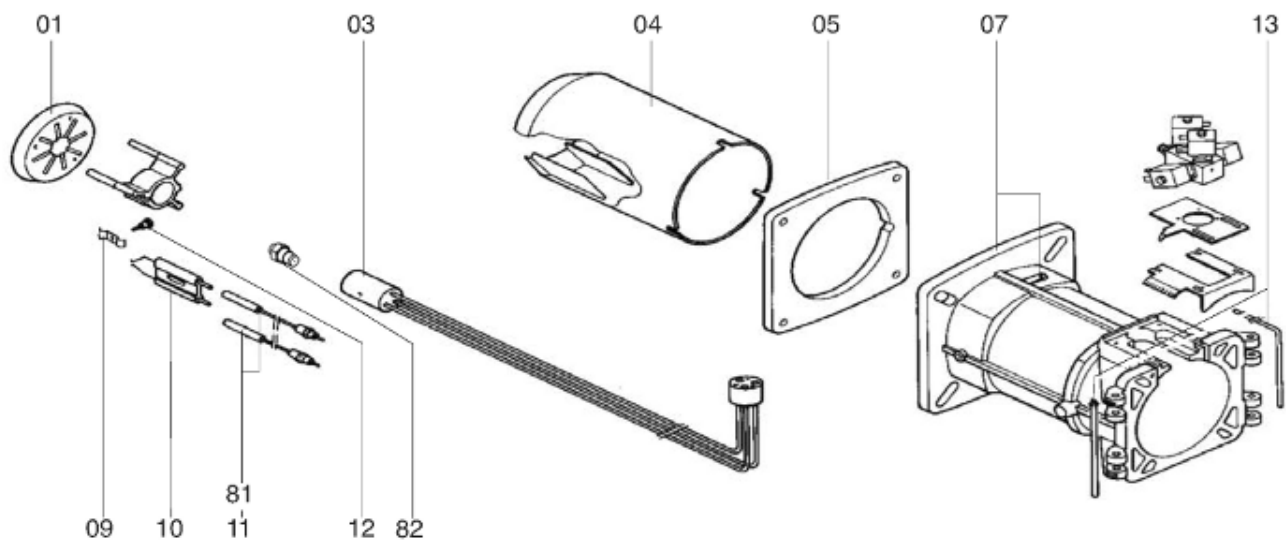

СПИСОК ЗАПАСНЫХ ЧАСТЕЙ

03.09.2023

<i>Продукт</i>	13005337 - (MISSING DESCRIPTION)
<i>Модель</i>	C120...C210
<i>Бренд</i>	CUENOD
<i>Дата</i>	27.04.2016

Таблица		ГОРЕЛКИ ГОЛОВУ + ЭЛЕКТРИКА							
Позиция	Код	ALIAS	Описание	Заменено на	С	По	Минимальное кол-во для продажи	Цена	
19	13009660		ПАНЕЛЬ УПРАВЛЕНИЯ МРА				1		
20	13009790		ЗАТВОР 58X113/ДИСПЛЕЙ				1		
21	13009661		ЗАТВОР 96,5X48,5/RWF				1		
22	13009662		ДЕРЖАТЕЛЬ РЕГУЛИРОВАНИЕ 96X48 140X52X6,5				1		
23	13009663		ТРАНСФО РОЗЖИГА ЕВ1 2X7,5 230V				1		
24	13009773		КАБЕЛЬ ТРАНСФО РОЗЖИГА+PL.2P 2X0,75 L420				1		
25	13009743		КАБЕЛЬ РОЗЖИГА D6,35/D4 L750X2 КОРПУС				1		
26	13010068		КРУГЛЫЙ РОЗ. D6,4 L48 (2 PCS)/КАБЕЛЬ РОЗ.				1		
27	13009774		ФОТОРЕЗИСТОР MZ 770 S				1		
28	13009775		КАБЕЛЬ ФОТОРЕЗИСТОР MZ+PL.2P/2X0,75 L450				1		
29	13009667		РОЗЕТКА WIELAND 4P ЗЕЛЕНЫЙ				1		
30	13009668		КРЫШКА ST 18/4/WIELAND PLUG 4P				1		
31	13011515		КАБЕЛЬ REGUL.+PLUGWIE. 4P 4X0,75 L620				1		
32	13010523		РОЗЕТКА WIELAND 7P SCREENPRINTED				1		
33	13009671		КРЫШКА ST 18/7/WIELAND PLUG 7P				1		
34	13009672		КАБЕЛЬ+PLUG7P/7X0,75 L620				1		
35	13009776		СЕРВОДВИГАТЕЛЬ SQN 31.151 A2766				1		
36	13009625		РЕЗИНОВЫЙ КОЛПАЧОК D14/6X26/ЗАПАЛЬН. ПРО				1		
37	13009746		ТЕПЛОВОЕ РЕЛЕ SCH LR2K 5,5-8,0A				1		
38	13009778		КОНТАКТОР SCH T.LC1-K0910M7				1		
39	13009780		БАЗА SAT S98 TF-MM-DK-DM				1		
40	13011049		БЛОК УПРАВЛЕНИЯ SH 213 C1				1		
41	13009782		КАБЕЛЬ ЭЛ.ДВИГАТЕЛЬ+PL.WIE.4P 4X1,5 L600				1		
42	13009783		КАБЕЛЬ Р.ДАВ.ВОЗДУХА+PL.DIN/3X0,75 L1450				1		
43	13009800		КАБЕЛЬ МОТОР GMP+PLUG 3P. L1700				1		
44	13009785		КАБЕЛЬ+РАЗЪЕМ 5P./СОЛЕНОИД.КЛАПАН				1		
45	13009786		КАБЕЛЬ ЭЛЕКТРОКЛ.+DIN/WI.5P L1500VS+1+2				1		
46	13016457		ДЕРЖАТЕЛЬ ПРЕДОХР-ЛЯ + ПРЕДОХР-ЛЬ 6,3 А				1		
47	13016028		ПРЕДОХРАНИТЕЛЬ 5X20 FST 6,3А 250V				1		
48	13009683		ПЕРЕКЛЮЧАТЕЛЬ 3 POS. ON-OFF-ON 401 0С3				1		
49	13009787		ДВОЙНОЙ ПЕРЕКЛЮЧАТЕЛЬ 2 ПОЗИ. СВЕТЯЩИЙСЯ				1		
50	13009788		КНОПКА PUSH/РАЗБЛОКИРОВКИ БЛОК УП.ОСВЕЩ.				1		