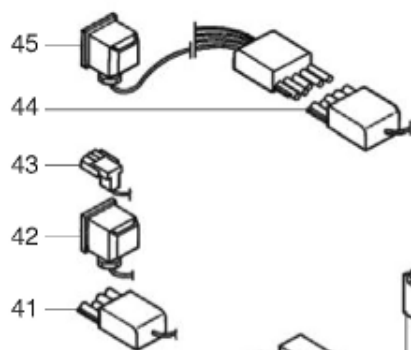

СПИСОК ЗАПАСНЫХ ЧАСТЕЙ

03.09.2023

<i>Продукт</i>	13005337 - (MISSING DESCRIPTION)
<i>Модель</i>	C120...C210
<i>Бренд</i>	CUENOD
<i>Дата</i>	27.04.2016

Таблица		ГОРЕЛКИ ГОЛОВУ + ЭЛЕКТРИКА							
Позиция	Код	ALIAS	Описание	Заменено на	С	По	Минимальное кол-во для продажи	Цена	
19	13009660		ПАНЕЛЬ УПРАВЛЕНИЯ МРА				1		
20	13009790		ЗАТВОР 58X113/ДИСПЛЕЙ				1		
21	13009661		ЗАТВОР 96,5X48,5/RWF				1		
22	13009662		ДЕРЖАТЕЛЬ РЕГУЛИРОВАНИЕ 96X48 140X52X6,5				1		
23	13009663		ТРАНСФО РОЗЖИГА ЕВ1 2X7,5 230V				1		
24	13009773		КАБЕЛЬ ТРАНСФО РОЗЖИГА+PL.2P 2X0,75 L420				1		
25	13009743		КАБЕЛЬ РОЗЖИГА D6,35/D4 L750X2 КОРПУС				1		
26	13010068		КРУГЛЫЙ РОЗ. D6,4 L48 (2 PCS)/КАБЕЛЬ РОЗ.				1		
27	13009774		ФОТОРЕЗИСТОР MZ 770 S				1		
28	13009775		КАБЕЛЬ ФОТОРЕЗИСТОР MZ+PL.2P/2X0,75 L450				1		
29	13009667		РОЗЕТКА WIELAND 4P ЗЕЛЕНЫЙ				1		
30	13009668		КРЫШКА ST 18/4/WIELAND PLUG 4P				1		
31	13011515		КАБЕЛЬ REGUL.+PLUGWIE. 4P 4X0,75 L620				1		
32	13010523		РОЗЕТКА WIELAND 7P SCREENPRINTED				1		
33	13009671		КРЫШКА ST 18/7/WIELAND PLUG 7P				1		
34	13009672		КАБЕЛЬ+PLUG7P/7X0,75 L620				1		
35	13009776		СЕРВОДВИГАТЕЛЬ SQN 31.151 A2766				1		
36	13009625		РЕЗИНОВЫЙ КОЛПАЧОК D14/6X26/ЗАПАЛЬН. ПРО				1		
37	13009746		ТЕПЛОВОЕ РЕЛЕ SCH LR2K 5,5-8,0A				1		
38	13009778		КОНТАКТОР SCH T.LC1-K0910M7				1		
39	13009780		БАЗА SAT S98 TF-MM-DK-DM				1		
40	13011049		БЛОК УПРАВЛЕНИЯ SH 213 C1				1		
41	13009782		КАБЕЛЬ ЭЛ.ДВИГАТЕЛЬ+PL.WIE.4P 4X1,5 L600				1		
42	13009783		КАБЕЛЬ Р.ДАВ.ВОЗДУХА+PL.DIN/3X0,75 L1450				1		
43	13009800		КАБЕЛЬ МОТОР GMP+PLUG 3P. L1700				1		
44	13009785		КАБЕЛЬ+РАЗЪЕМ 5P./СОЛЕНОИД.КЛАПАН				1		
45	13009786		КАБЕЛЬ ЭЛЕКТРОКЛ.+DIN/WI.5P L1500VS+1+2				1		
46	13016457		ДЕРЖАТЕЛЬ ПРЕДОХР-ЛЯ + ПРЕДОХР-ЛЬ 6,3 А				1		
47	13016028		ПРЕДОХРАНИТЕЛЬ 5X20 FST 6,3А 250V				1		
48	13009683		ПЕРЕКЛЮЧАТЕЛЬ 3 POS. ON-OFF-ON 401 0С3				1		
49	13009787		ДВОЙНОЙ ПЕРЕКЛЮЧАТЕЛЬ 2 ПОЗИ. СВЕТЯЩИЙСЯ				1		
50	13009788		КНОПКА PUSH/РАЗБЛОКИРОВКИ БЛОК УП.ОСВЕЩ.				1		