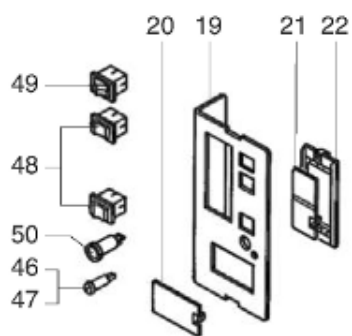

СПИСОК ЗАПАСНЫХ ЧАСТЕЙ

03.09.2023

<i>Продукт</i>	13005337 - (MISSING DESCRIPTION)
<i>Модель</i>	C120...C210
<i>Бренд</i>	CUENOD
<i>Дата</i>	27.04.2016

Таблица		ГОРЕЛКИ ГОЛОВУ + ЭЛЕКТРИКА							
Позиция	Код	ALIAS	Описание	Заменено на	С	По	Минимальное кол-во для продажи	Цена	
19	13009660		ПАНЕЛЬ УПРАВЛЕНИЯ МРА				1		
20	13009790		ЗАТВОР 58X113/ДИСПЛЕЙ				1		
21	13009661		ЗАТВОР 96,5X48,5/RWF				1		
22	13009662		ДЕРЖАТЕЛЬ РЕГУЛИРОВАНИЕ 96X48 140X52X6,5				1		
23	13009663		ТРАНСФО РОЗЖИГА ЕВ1 2X7,5 230V				1		
24	13009773		КАБЕЛЬ ТРАНСФО РОЗЖИГА+PL.2P 2X0,75 L420				1		
25	13009743		КАБЕЛЬ РОЗЖИГА D6,35/D4 L750X2 КОРПУС				1		
26	13010068		КРУГЛЫЙ РОЗ. D6,4 L48 (2 PCS)/КАБЕЛЬ РОЗ.				1		
27	13009774		ФОТОРЕЗИСТОР MZ 770 S				1		
28	13009775		КАБЕЛЬ ФОТОРЕЗИСТОР MZ+PL.2P/2X0,75 L450				1		
29	13009667		РОЗЕТКА WIELAND 4P ЗЕЛЕНЫЙ				1		
30	13009668		КРЫШКА ST 18/4/WIELAND PLUG 4P				1		
31	13011515		КАБЕЛЬ REGUL.+PLUGWIE. 4P 4X0,75 L620				1		
32	13010523		РОЗЕТКА WIELAND 7P SCREENPRINTED				1		
33	13009671		КРЫШКА ST 18/7/WIELAND PLUG 7P				1		
34	13009672		КАБЕЛЬ+PLUG7P/7X0,75 L620				1		
35	13009776		СЕРВОДВИГАТЕЛЬ SQN 31.151 A2766				1		
36	13009625		РЕЗИНОВЫЙ КОЛПАЧОК D14/6X26/ЗАПАЛЬН. ПРО				1		
37	13009746		ТЕПЛОВОЕ РЕЛЕ SCH LR2K 5,5-8,0A				1		
38	13009778		КОНТАКТОР SCH T.LC1-K0910M7				1		
39	13009780		БАЗА SAT S98 TF-MM-DK-DM				1		
40	13011049		БЛОК УПРАВЛЕНИЯ SH 213 C1				1		
41	13009782		КАБЕЛЬ ЭЛ.ДВИГАТЕЛЬ+PL.WIE.4P 4X1,5 L600				1		
42	13009783		КАБЕЛЬ Р.ДАВ.ВОЗДУХА+PL.DIN/3X0,75 L1450				1		
43	13009800		КАБЕЛЬ МОТОР GMP+PLUG 3P. L1700				1		
44	13009785		КАБЕЛЬ+РАЗЪЕМ 5P./СОЛЕНОИД.КЛАПАН				1		
45	13009786		КАБЕЛЬ ЭЛЕКТРОКЛ.+DIN/WI.5P L1500VS+1+2				1		
46	13016457		ДЕРЖАТЕЛЬ ПРЕДОХР-ЛЯ + ПРЕДОХР-ЛЬ 6,3 А				1		
47	13016028		ПРЕДОХРАНИТЕЛЬ 5X20 FST 6,3А 250V				1		
48	13009683		ПЕРЕКЛЮЧАТЕЛЬ 3 POS. ON-OFF-ON 401 0С3				1		
49	13009787		ДВОЙНОЙ ПЕРЕКЛЮЧАТЕЛЬ 2 ПОЗИ. СВЕТЯЩИЙСЯ				1		
50	13009788		КНОПКА PUSH/РАЗБЛОКИРОВКИ БЛОК УП.ОСВЕЩ.				1		