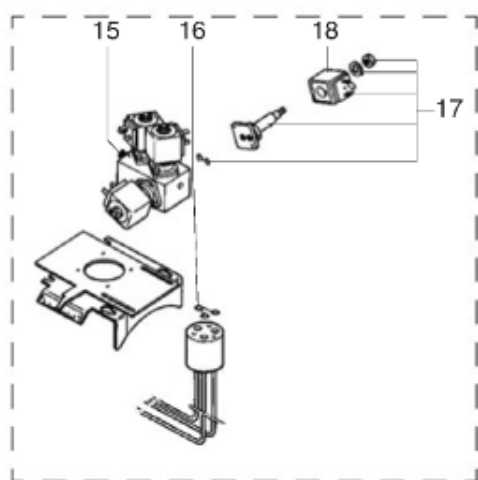

СПИСОК ЗАПАСНЫХ ЧАСТЕЙ

03.09.2023

<i>Продукт</i>	13005337 - (MISSING DESCRIPTION)
<i>Модель</i>	C120...C210
<i>Бренд</i>	CUENOD
<i>Дата</i>	27.04.2016

Таблица		ГОРЕЛКИ ГОЛОВУ + ЭЛЕКТРИКА							
Позиция	Код	ALIAS	Описание	Заменено на	С	По	Минимальное кол-во для продажи	Цена	
19	13009660		ПАНЕЛЬ УПРАВЛЕНИЯ МРА				1		
20	13009790		ЗАТВОР 58X113/ДИСПЛЕЙ				1		
21	13009661		ЗАТВОР 96,5X48,5/RWF				1		
22	13009662		ДЕРЖАТЕЛЬ РЕГУЛИРОВАНИЕ 96X48 140X52X6,5				1		
23	13009663		ТРАНСФО РОЗЖИГА ЕВ1 2X7,5 230V				1		
24	13009773		КАБЕЛЬ ТРАНСФО РОЗЖИГА+PL.2P 2X0,75 L420				1		
25	13009743		КАБЕЛЬ РОЗЖИГА D6,35/D4 L750X2 КОРПУС				1		
26	13010068		КРУГЛЫЙ РОЗ. D6,4 L48 (2 PCS)/КАБЕЛЬ РОЗ.				1		
27	13009774		ФОТОРЕЗИСТОР MZ 770 S				1		
28	13009775		КАБЕЛЬ ФОТОРЕЗИСТОР MZ+PL.2P/2X0,75 L450				1		
29	13009667		РОЗЕТКА WIELAND 4P ЗЕЛЕНЫЙ				1		
30	13009668		КРЫШКА ST 18/4/WIELAND PLUG 4P				1		
31	13011515		КАБЕЛЬ REGUL.+PLUGWIE. 4P 4X0,75 L620				1		
32	13010523		РОЗЕТКА WIELAND 7P SCREENPRINTED				1		
33	13009671		КРЫШКА ST 18/7/WIELAND PLUG 7P				1		
34	13009672		КАБЕЛЬ+PLUG7P/7X0,75 L620				1		
35	13009776		СЕРВОДВИГАТЕЛЬ SQN 31.151 A2766				1		
36	13009625		РЕЗИНОВЫЙ КОЛПАЧОК D14/6X26/ЗАПАЛЬН. ПРО				1		
37	13009746		ТЕПЛОВОЕ РЕЛЕ SCH LR2K 5,5-8,0A				1		
38	13009778		КОНТАКТОР SCH T.LC1-K0910M7				1		
39	13009780		БАЗА SAT S98 TF-MM-DK-DM				1		
40	13011049		БЛОК УПРАВЛЕНИЯ SH 213 C1				1		
41	13009782		КАБЕЛЬ ЭЛ.ДВИГАТЕЛЬ+PL.WIE.4P 4X1,5 L600				1		
42	13009783		КАБЕЛЬ Р.ДАВ.ВОЗДУХА+PL.DIN/3X0,75 L1450				1		
43	13009800		КАБЕЛЬ МОТОР GMP+PLUG 3P. L1700				1		
44	13009785		КАБЕЛЬ+РАЗЪЕМ 5P./СОЛЕНОИД.КЛАПАН				1		
45	13009786		КАБЕЛЬ ЭЛЕКТРОКЛ.+DIN/WI.5P L1500VS+1+2				1		
46	13016457		ДЕРЖАТЕЛЬ ПРЕДОХР-ЛЯ + ПРЕДОХР-ЛЬ 6,3 А				1		
47	13016028		ПРЕДОХРАНИТЕЛЬ 5X20 FST 6,3А 250V				1		
48	13009683		ПЕРЕКЛЮЧАТЕЛЬ 3 POS. ON-OFF-ON 401 0С3				1		
49	13009787		ДВОЙНОЙ ПЕРЕКЛЮЧАТЕЛЬ 2 ПОЗИ. СВЕТЯЩИЙСЯ				1		
50	13009788		КНОПКА PUSH/РАЗБЛОКИРОВКИ БЛОК УП.ОСВЕЩ.				1		