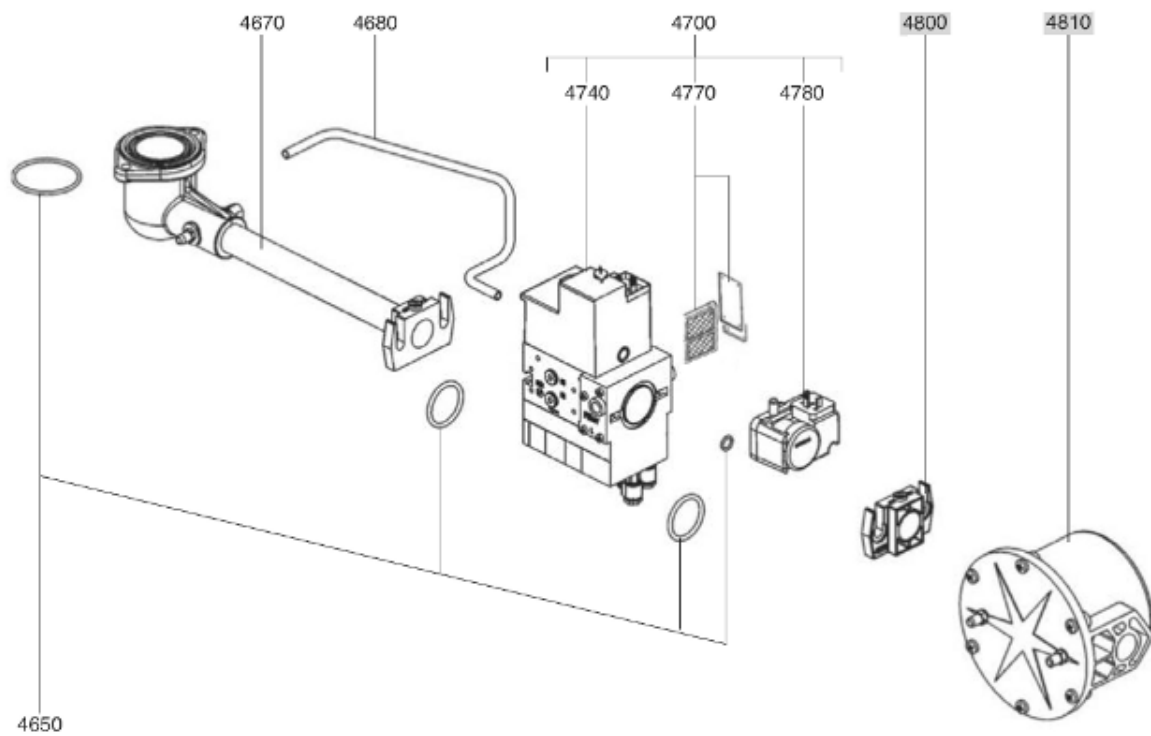

СПИСОК ЗАПАСНЫХ ЧАСТЕЙ

01.09.2023

<i>Продукт</i>	13005071 - C30 GX507/8 P300 T2
<i>Модель</i>	C24-C30
<i>Бренд</i>	CUENOD
<i>Дата</i>	21.09.2017

4000

Таблица		ГОРЕЛКИ ТЕЛА ГАЗОВЫЙ КЛАПАН							
Позиция	Код	ALIAS	Описание	Заменено на	С	По	Минимальное кол-во для продажи	Цена	
10	13009972		ПРИНАДЛЕЖНОСТИ КОТЛА D126				1		
20	13009973		ПРОКЛАДКА/ФЛАНЕЦ ГОРЕЛКИ 215X175X8 D126				1		
30	13010000		ФЛАНЕЦ ГОРЕЛКИ D126 EXT.D180X220				1		
60	13009977		СОПЛО ГОРЕЛКИ D115/124/100 L302				1		
70	13011569		ФИКС.ГОЛОВКА ФЛАНЦА D115 L142/V03/C20-30				1		
71	13007804		ВИНТ М6 (ЛЕВ РЕЗЬБ) КРЕПЛ. ТРУБ ГОРЕЛКИ				1		
80	13011570		ВОЗДУШНАЯ КАМЕРА 336X229X70+INSULATION				1		
81	13022574		ЗВУКОИЗОЛЯЦИЯ/ВОЗ.КАМЕРА 170X70/C30/V03				1		
100	13015682		КОРПУС 344X335X75 D107 C18-30-VG03				1		
130	13022437		ВОЗДУ.ЗАСЛОНКА 106X57 ОСЬ L42+L92+ПРУЖ.				1		
200	13010095		РАБОЧЕЕ КОЛЕСО D160X52 d12,7				1		
210	13010014		ЭЛЕКТРОДВИГАТЕЛЬ 0,13KW230V D12,7				1		
211	13010519		КАБЕЛЬ ЭЛЕКТРОДВИГАТЕЛЬ+Р.3P/RAST3P L300				1		
220	13010016		КОНДЕНСАТОР 6,3μF 2P 3MM ACC				1		
220	65300577		КОНДЕНСАТОР 8μF 2P 3mm SIMEL				1		
310	13011101		КАБЕЛЬ ГАЗОВЫЙ КЛАПАН+P.DIN/RAST4P L1500				1		
320	13010080		КАБЕЛЬ РЕЛЕ ДАВ. ГАЗА+P.DIN/RAST3P L1500				1		
410	13011099		БЛОК УПРАВЛЕНИЯ SG 513 C2				1		
420	13010521		КЛЕММНАЯ КОРОБКА СЦОКОЛЕМ GAS 2ST./SG513				1		
450	13011087		КНОПКА РАЗБЛОКИ.D16/19X33+ДЕРЖАТ.+КАБЕЛЬ				1		
451	13011088		КАБЕЛЬ RESET+PLUGFASTON/RAST4P L350				1		
470	13010524		ИОНИЗАЦИОННЫЙ МОСТ MESURE KS4 19L D4 MC				1		
510	13010020		ДЕФЛЕКТОР D91/30 6SL ELECT. SIMPLE				1		
511	13022110		ДИФFUЗОР ГАЗА D47/33 L9 6 DRILLING D2				1		
520	13010528		ЭЛЕКТРОД ЗАЖИГАНИЯ D6X80 d4 D2X7FLANGE				1		
521	13009990		КАБЕЛЬ РОЗЖИГАД4/D4 L625				1		
540	13010529		ДАТЧИК ИОНИЗ. D8X80 D4 D2X27 80° F+S				1		
541	13010022		КАБЕЛЬ ИОНИЗАЦ. MC4/D4 L750				1		
550	13010023		ОГНЕВАЯ ГОЛОВКА L102 D93/30 6 BRANCH.				1		
551	13010033		РЕГУЛИР. СТЕРЖЕНЬ D8/4 L590 M8				1		
560	13010026		КРЫШКА ГАЗА D120+ТРУБКА D30 L465 CPL.				1		
570	13010027		УПЛОТНЕНИЕ D12/9/4X11 (X.2)/ЖЕЛТЫЙ				1		
570	13007808		УПЛОТНЕНИЕ D12/9/5X11 (X.2)/NEOPREN				1		
580	13007852		КНОПКА D35/20X60 M8+ВЕРНЬ.D12/8X48+CLIPS				1		
590	13010035		О-КОЛЬЦА D30X4				1		
600	65300715		ТРАНСФО РОЗЖИГА EBI 1X11 230V				1		
601	13012226		КАБЕЛЬ ТРАНСФО РОЗЖИГА+PL.3P/RAST2P L320				1		
610	13009994		КНОПКА МОТОР 183X339X43 D99/C20-30/V03				1		
611	13010029		ФЛАНЕЦ 106X15 FIX. КАБЕЛЬ				1		
612	13013352		ШТУЦЕР УГЛОВОЙ POLYAMIDE 1/8 -D.4				1		
620	13007853		ВИНТ САРТИВЕ D16/3,7/M5X19/КОЖУХ				1		
630	13010030		РЕЛЕ ДАВ. ВОЗДУХА LGW 3 A2 0,4-3MB				1		
631	13007822		ДЕРЖАТЕЛЬ РЕЛЕ Д.ВОЗ.LGWA2 105X92X10 D55				1		
632	13012225		КАБЕЛЬ Р.ДАВ. ВОЗДУХА+RAST2P/2X0,75 L350				1		
640	13014337		ТРУБКА ПВХ ПРОЗРАЧНЫЙ D4/6				1		
680	13015661		КОЖУХ ОРАНЖЕВЫЙ 346X355X200/C24 2ST.				1		
681	13015465		НАКЛАДКА ПЕРЕДНЯЯ/КОЖУХ 194X102/C20-30				1		
4650	13018125		КОМ.О-КОЛ. D56X3+D36X3 (2)+D11X2/MB.407				1		
4670	13012042		КОЛЛЕКТОР В СБОРЕ D80/43 90°/RP3/4 AGP				1		
4700	13012044		КО.ТРУБКА P.GAS D8X139+ТРУ.PL+PF D6X1450				1		
4770	13016011		ФИЛЬТРУЮЩИЙ ЭЛЕМЕНТ MB.405-407				1		
4780	13010078		РЕЛЕ ДАВЛЕНИЯ ГАЗА GW 150 A5 30-150MB DI				1		
4800	13010074		ФЛАНЕЦ MB405/407 RP3/4+О-КОЛЬЦА				1		
4810	13010093		ФИЛЬТРУЮЩИЙ ЭЛЕМЕНТ GF 510-515+О-КОЛЬЦА				1		