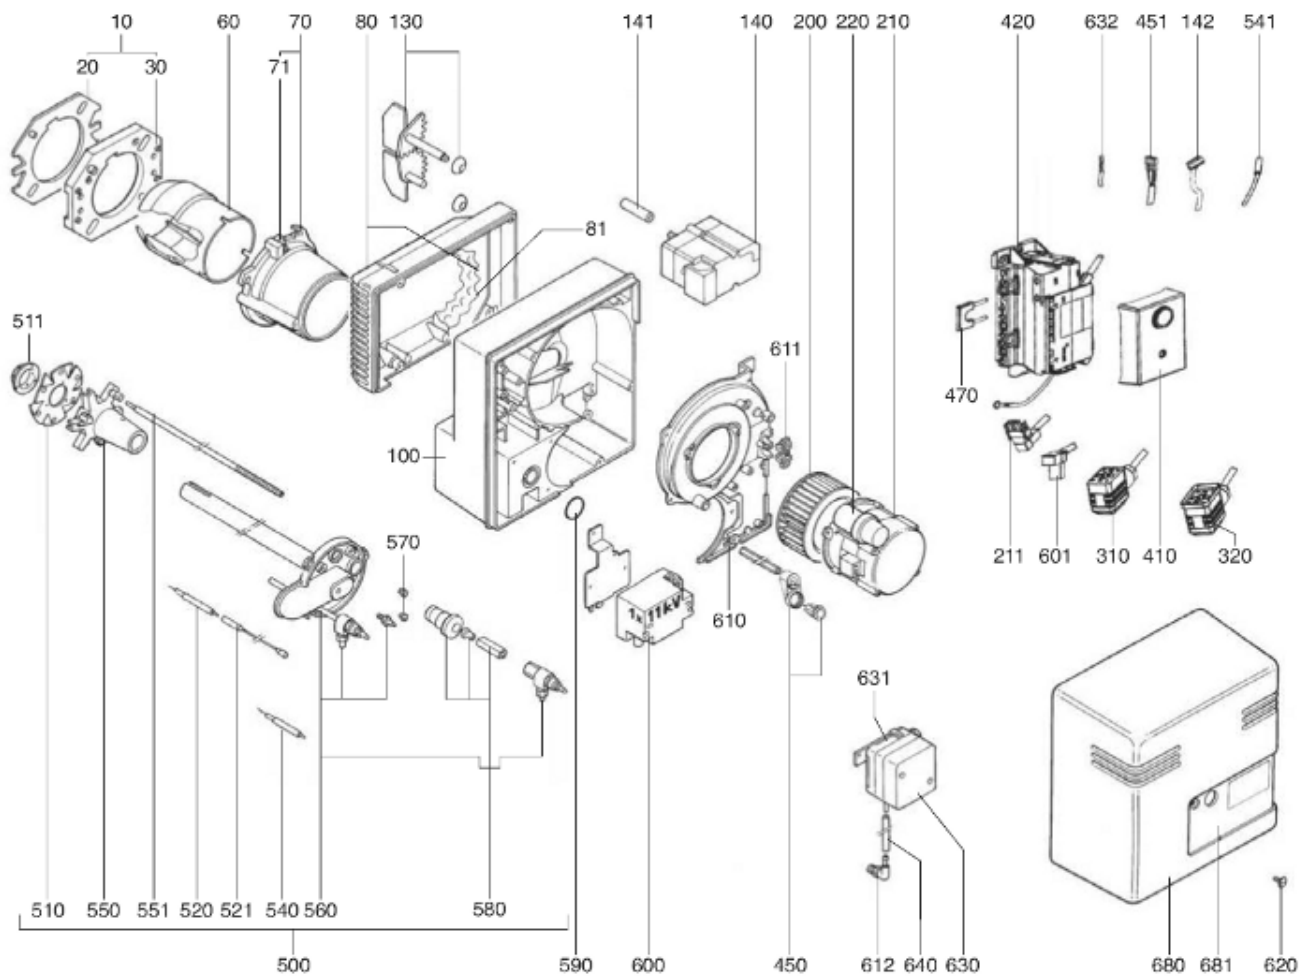

СПИСОК ЗАПАСНЫХ ЧАСТЕЙ

01.09.2023

<i>Продукт</i>	13005071 - C30 GX507/8 P300 T2
<i>Модель</i>	C24-C30
<i>Бренд</i>	CUENOD
<i>Дата</i>	21.09.2017

4000

Таблица		ГОРЕЛКИ ТЕЛА ГАЗОВЫЙ КЛАПАН							
Позиция	Код	ALIAS	Описание	Заменено на	С	По	Минимальное кол-во для продажи	Цена	
10	13009972		ПРИНАДЛЕЖНОСТИ КОТЛА D126				1		
20	13009973		ПРОКЛАДКА/ФЛАНЕЦ ГОРЕЛКИ 215X175X8 D126				1		
30	13010000		ФЛАНЕЦ ГОРЕЛКИ D126 EXT.D180X220				1		
60	13009977		СОПЛО ГОРЕЛКИ D115/124/100 L302				1		
70	13011569		ФИКС.ГОЛОВКА ФЛАНЦА D115 L142/V03/C20-30				1		
71	13007804		ВИНТ М6 (ЛЕВ РЕЗЬБ) КРЕПЛ. ТРУБ ГОРЕЛКИ				1		
80	13011570		ВОЗДУШНАЯ КАМЕРА 336X229X70+INSULATION				1		
81	13022574		ЗВУКОИЗОЛЯЦИЯ/ВОЗ.КАМЕРА 170X70/C30/V03				1		
100	13015682		КОРПУС 344X335X75 D107 C18-30-VG03				1		
130	13022437		ВОЗДУ.ЗАСЛОНКА 106X57 ОСЬ L42+L92+ПРУЖ.				1		
200	13010095		РАБОЧЕЕ КОЛЕСО D160X52 d12,7				1		
210	13010014		ЭЛЕКТРОДВИГАТЕЛЬ 0,13KW230V D12,7				1		
211	13010519		КАБЕЛЬ ЭЛЕКТРОДВИГАТЕЛЬ+Р.3P/RAST3P L300				1		
220	13010016		КОНДЕНСАТОР 6,3μF 2P 3MM ACC				1		
220	65300577		КОНДЕНСАТОР 8μF 2P 3mm SIMEL				1		
310	13011101		КАБЕЛЬ ГАЗОВЫЙ КЛАПАН+P.DIN/RAST4P L1500				1		
320	13010080		КАБЕЛЬ РЕЛЕ ДАВ. ГАЗА+P.DIN/RAST3P L1500				1		
410	13011099		БЛОК УПРАВЛЕНИЯ SG 513 C2				1		
420	13010521		КЛЕММНАЯ КОРОБКА СЦОКОЛЕМ GAS 2ST./SG513				1		
450	13011087		КНОПКА РАЗБЛОКИ.D16/19X33+ДЕРЖАТ.+КАБЕЛЬ				1		
451	13011088		КАБЕЛЬ RESET+PLUGFASTON/RAST4P L350				1		
470	13010524		ИОНИЗАЦИОННЫЙ МОСТ MESURE KS4 19L D4 MC				1		
510	13010020		ДЕФЛЕКТОР D91/30 6SL ELECT. SIMPLE				1		
511	13022110		ДИФFUЗОР ГАЗА D47/33 L9 6 DRILLING D2				1		
520	13010528		ЭЛЕКТРОД ЗАЖИГАНИЯ D6X80 d4 D2X7FLANGE				1		
521	13009990		КАБЕЛЬ РОЗЖИГАД4/D4 L625				1		
540	13010529		ДАТЧИК ИОНИЗ. D8X80 D4 D2X27 80° F+S				1		
541	13010022		КАБЕЛЬ ИОНИЗАЦ. MC4/D4 L750				1		
550	13010023		ОГНЕВАЯ ГОЛОВКА L102 D93/30 6 BRANCH.				1		
551	13010033		РЕГУЛИР. СТЕРЖЕНЬ D8/4 L590 M8				1		
560	13010026		КРЫШКА ГАЗА D120+ТРУБКА D30 L465 CPL.				1		
570	13010027		УПЛОТНЕНИЕ D12/9/4X11 (X.2)/ЖЕЛТЫЙ				1		
570	13007808		УПЛОТНЕНИЕ D12/9/5X11 (X.2)/NEOPREN				1		
580	13007852		КНОПКА D35/20X60 M8+ВЕРНЬ.D12/8X48+CLIPS				1		
590	13010035		О-КОЛЬЦА D30X4				1		
600	65300715		ТРАНСФО РОЗЖИГА EBI 1X11 230V				1		
601	13012226		КАБЕЛЬ ТРАНСФО РОЗЖИГА+PL.3P/RAST2P L320				1		
610	13009994		КНОПКА МОТОР 183X339X43 D99/C20-30/V03				1		
611	13010029		ФЛАНЕЦ 106X15 FIX. КАБЕЛЬ				1		
612	13013352		ШТУЦЕР УГЛОВОЙ POLYAMIDE 1/8 -D.4				1		
620	13007853		ВИНТ САРТИВЕ D16/3,7/M5X19/КОЖУХ				1		
630	13010030		РЕЛЕ ДАВ. ВОЗДУХА LGW 3 A2 0,4-3MB				1		
631	13007822		ДЕРЖАТЕЛЬ РЕЛЕ Д.ВОЗ.LGWA2 105X92X10 D55				1		
632	13012225		КАБЕЛЬ Р.ДАВ. ВОЗДУХА+RAST2P/2X0,75 L350				1		
640	13014337		ТРУБКА ПВХ ПРОЗРАЧНЫЙ D4/6				1		
680	13015661		КОЖУХ ОРАНЖЕВЫЙ 346X355X200/C24 2ST.				1		
681	13015465		НАКЛАДКА ПЕРЕДНЯЯ/КОЖУХ 194X102/C20-30				1		
4650	13018125		КОМ.О-КОЛ. D56X3+D36X3 (2)+D11X2/MB.407				1		
4670	13012042		КОЛЛЕКТОР В СБОРЕ D80/43 90°/RP3/4 AGP				1		
4700	13012044		КО.ТРУБКА P.GAS D8X139+ТРУ.PL+PF D6X1450				1		
4770	13016011		ФИЛЬТРУЮЩИЙ ЭЛЕМЕНТ MB.405-407				1		
4780	13010078		РЕЛЕ ДАВЛЕНИЯ ГАЗА GW 150 A5 30-150MB DI				1		
4800	13010074		ФЛАНЕЦ MB405/407 RP3/4+О-КОЛЬЦА				1		
4810	13010093		ФИЛЬТРУЮЩИЙ ЭЛЕМЕНТ GF 510-515+О-КОЛЬЦА				1		