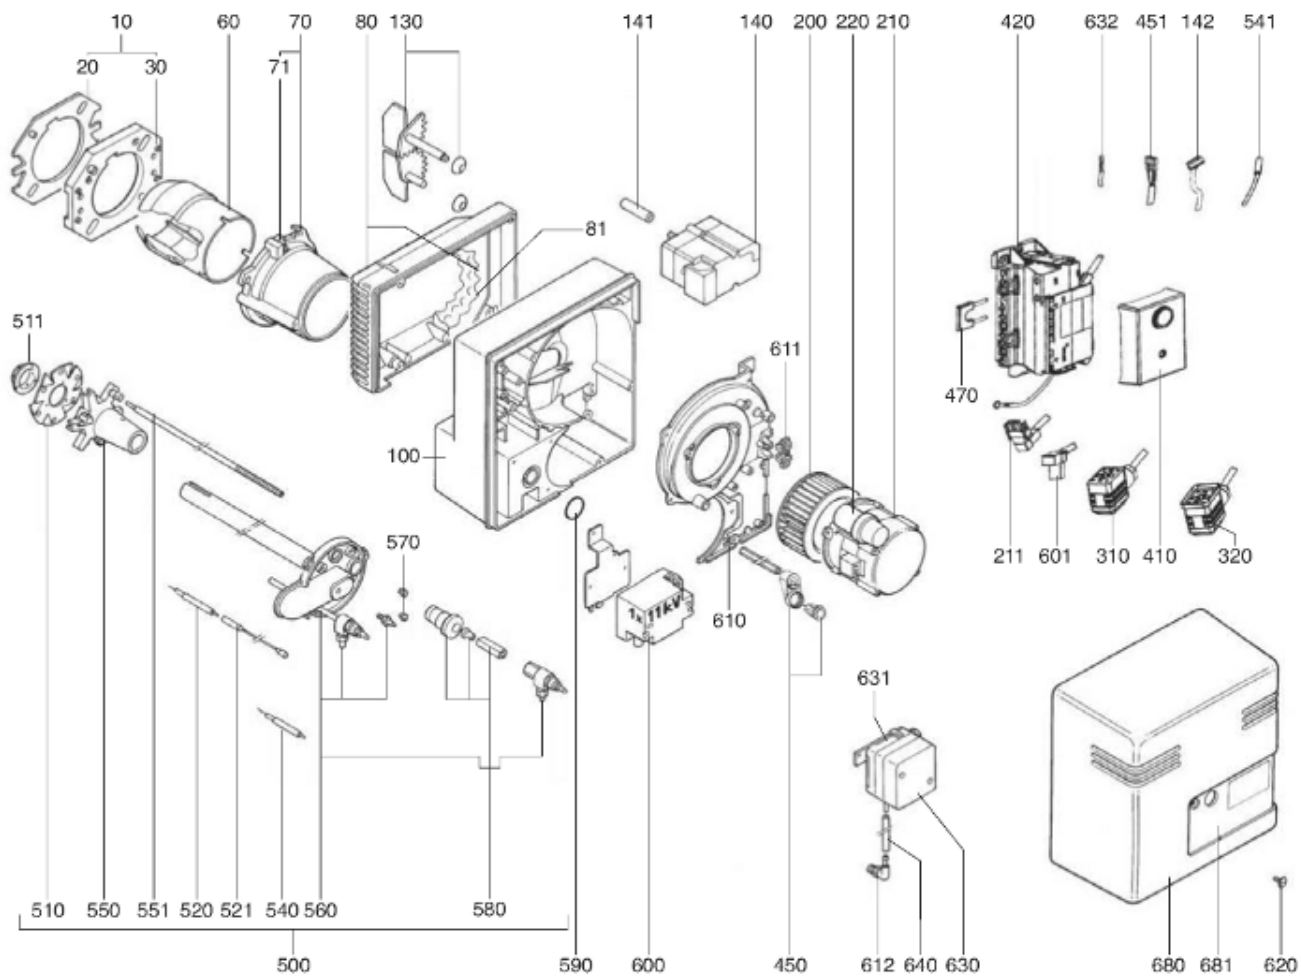

## СПИСОК ЗАПАСНЫХ ЧАСТЕЙ

01.09.2023

<i>Продукт</i>	13005070 - C30 GX507/8 P300 T1
<i>Модель</i>	C24-C30
<i>Бренд</i>	CUENOD
<i>Дата</i>	21.09.2017

4000

Таблица		ГОРЕЛКИ ТЕЛА ГАЗОВЫЙ КЛАПАН							
Позиция	Код	ALIAS	Описание	Заменено на	С	По	Минимальное кол-во для продажи	Цена	
10	13009972		ПРИНАДЛЕЖНОСТИ КОТЛА D126				1		
20	13009973		ПРОКЛАДКА/ФЛАНЕЦ ГОРЕЛКИ 215X175X8 D126				1		
30	13010000		ФЛАНЕЦ ГОРЕЛКИ D126 EXT.D180X220				1		
60	13009976		СОПЛО ГОРЕЛКИ D115/124/100 L182				1		
70	13011569		ФИКС.ГОЛОВКА ФЛАНЦА D115 L142/V03/C20-30				1		
71	13007804		ВИНТ М6 (ЛЕВ РЕЗЬБ) КРЕПЛ. ТРУБ ГОРЕЛКИ				1		
80	13011570		ВОЗДУШНАЯ КАМЕРА 336X229X70+INSULATION				1		
81	13022574		ЗВУКОИЗОЛЯЦИЯ/ВОЗ.КАМЕРА 170X70/C30/V03				1		
100	13015682		КОРПУС 344X335X75 D107 C18-30-VG03				1		
130	13022437		ВОЗДУ.ЗАСЛОНКА 106X57 ОСЬ L42+L92+ПРУЖ.				1		
140	13010011		СЕРВОДВИГАТЕЛЬ STA 19 ВО36/12 3N31R				1		
141	13009979		СЦЕПЛЕНИЕ D16/10X50 AIR FLAP/СЕРВОДВИГ.				1		
142	13012227		КАБЕЛЬ СЕРВОДВИГАТ.+PL.9P/RAST5P+4P L480				1		
200	13010095		РАБОЧЕЕ КОЛЕСО D160X52 d12,7				1		
210	13010014		ЭЛЕКТРОДВИГАТЕЛЬ 0,13KW230V D12,7				1		
211	13010519		КАБЕЛЬ ЭЛЕКТРОДВИГАТЕЛЬ+P.3P/RAST3P L300				1		
220	13010016		① КОНДЕНСАТОР 6,3μF 2P 3MM ACC				1		
220	65300577		① КОНДЕНСАТОР 8μF 2P 3mm SIMEL				1		
310	13011101		КАБЕЛЬ ГАЗОВЫЙ КЛАПАН+P.DIN/RAST4P L1500				1		
320	13010080		КАБЕЛЬ РЕЛЕ ДАВ. ГАЗА+P.DIN/RAST3P L1500				1		
410	13011099		БЛОК УПРАВЛЕНИЯ SG 513 C2				1		
420	13010521		КЛЕММНАЯ КОРОБКА СЦОКОЛЕМ GAS 2ST./SG513				1		
450	13011087		КНОПКА РАЗБЛОКИ.D16/19X33+ДЕРЖАТ.+КАБЕЛЬ				1		
451	13011088		КАБЕЛЬ RESET+PLUGFASTON/RAST4P L350				1		
470	13010524		ИОНИЗАЦИОННЫЙ МОСТ MESURE KS4 19L D4 MC				1		
510	13010020		ДЕФЛЕКТОР D91/30 6SL ELECT. SIMPLE				1		
511	13022110		ДИФFUЗОР ГАЗА D47/33 L9 6 DRILLING D2				1		
520	13010528		ЭЛЕКТРОД ЗАЖИГАНИЯ D6X80 d4 D2X7FLANGE				1		
521	13009989		КАБЕЛЬ РОЗЖИГАД4/D4 L500+МУФТА				1		
540	13010529		ДАТЧИК ИОНИЗ. D8X80 D4 D2X27 80° F+S				1		
541	13010021		КАБЕЛЬ ИОНИЗАЦ. MC4/D4 L625X2				1		
550	13010023		ОГНЕВАЯ ГОЛОВКА L102 D93/30 6 BRANCH.				1		
551	13010024		РЕГУЛИР. СТЕРЖЕНЬ D8/4 L470 M8				1		
560	13010025		КРЫШКА ГАЗА D120+ТРУБКА D30 L345 CPL.				1		
570	13010027		УПЛОТНЕНИЕ D12/9/4X11 (X.2)/ЖЕЛТЫЙ				1		
570	13007808		УПЛОТНЕНИЕ D12/9/5X11 (X.2)/NEOPREN				1		
580	13007852		КНОПКА D35/20X60 M8+ВЕРНЬ.D12/8X48+CLIPS				1		
590	13010035		О-КОЛЬЦА D30X4				1		
600	65300715		ТРАНСФО РОЗЖИГА EBI 1X11 230V				1		
601	13012226		КАБЕЛЬ ТРАНСФО РОЗЖИГА+PL.3P/RAST2P L320				1		
610	13009994		КНОПКА МОТОР 183X339X43 D99/C20-30/V03				1		
611	13010029		ФЛАНЕЦ 106X15 FIX. КАБЕЛЬ				1		
612	13013352		ШТУЦЕР УГЛОВОЙ POLYAMIDE 1/8 -D.4				1		
620	13007853		ВИНТ САРТИВЕ D16/3,7/M5X19/КОЖУХ				1		
630	13010030		РЕЛЕ ДАВ. ВОЗДУХА LGW 3 A2 0,4-3MB				1		
631	13007822		ДЕРЖАТЕЛЬ РЕЛЕ Д.ВОЗ.LGWA2 105X92X10 D55				1		
632	13012225		КАБЕЛЬ Р.ДАВ. ВОЗДУХА+RAST2P/2X0,75 L350				1		
640	13014337		ТРУБКА ПВХ ПРОЗРАЧНЫЙ D4/6				1		
680	13015661		КОЖУХ ОРАНЖЕВЫЙ 346X355X200/C24 2ST.				1		
681	13015465		НАКЛАДКА ПЕРЕДНЯЯ/КОЖУХ 194X102/C20-30				1		
4650	13018125		КОМ.О-КОЛ. D56X3+D36X3 (2)+D11X2/MB.407				1		
4670	13012042		КОЛЛЕКТОР В СБОРЕ D80/43 90°/RP3/4 AGP				1		
4680	13012044		КО.ТРУБКА P.GAS D8X139+ТРУ.PL+PF D6X1450				1		
4740	13010083		ОБМОТКА DUN N° 1105 MBVEF407				1		
4770	13016011		ФИЛЬТРУЮЩИЙ ЭЛЕМЕНТ MB.405-407				1		
4780	13010078		РЕЛЕ ДАВЛЕНИЯ ГАЗА GW 150 A5 30-150MB DI				1		
4800	13010074		ФЛАНЕЦ MB405/407 RP3/4+О-КОЛЬЦА				1		