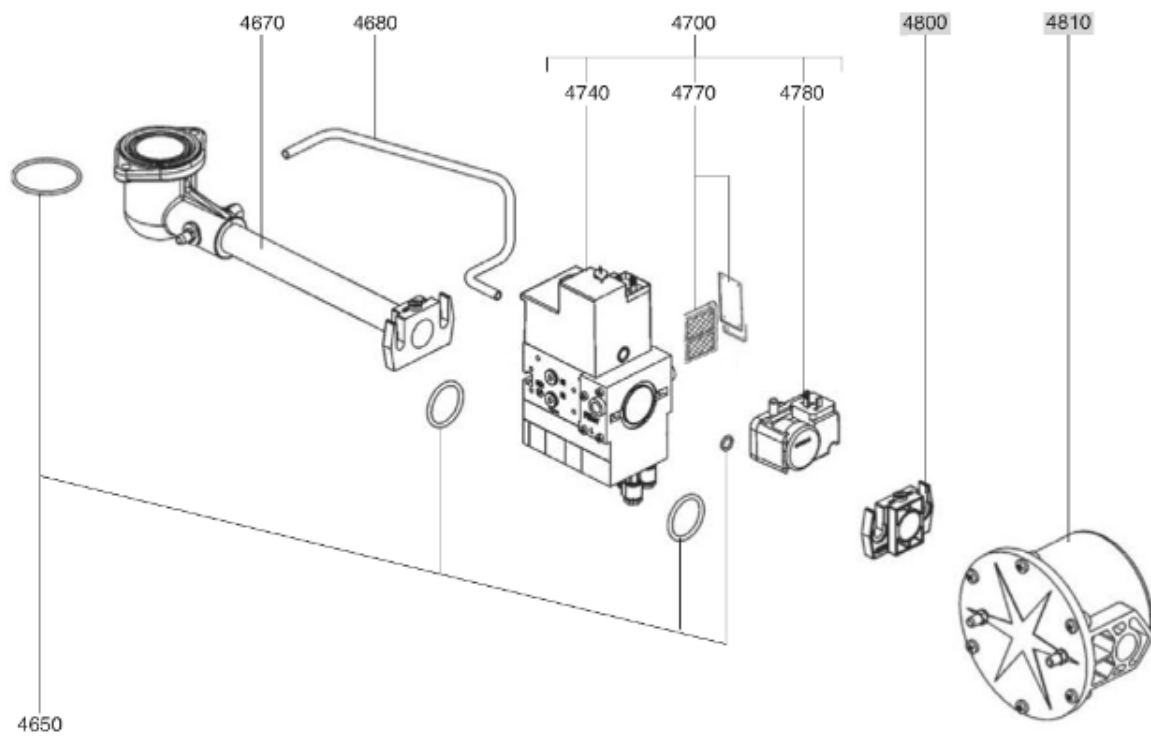

## СПИСОК ЗАПАСНЫХ ЧАСТЕЙ

01.09.2023

<i>Продукт</i>	13005070 - C30 GX507/8 P300 T1
<i>Модель</i>	C24-C30
<i>Бренд</i>	CUENOD
<i>Дата</i>	21.09.2017

4000

Таблица		ГОРЕЛКИ ТЕЛА ГАЗОВЫЙ КЛАПАН							
Позиция	Код	ALIAS	Описание	Заменено на	С	По	Минимальное кол-во для продажи	Цена	
10	13009972		ПРИНАДЛЕЖНОСТИ КОТЛА D126				1		
20	13009973		ПРОКЛАДКА/ФЛАНЕЦ ГОРЕЛКИ 215X175X8 D126				1		
30	13010000		ФЛАНЕЦ ГОРЕЛКИ D126 EXT.D180X220				1		
60	13009976		СОПЛО ГОРЕЛКИ D115/124/100 L182				1		
70	13011569		ФИКС.ГОЛОВКА ФЛАНЦА D115 L142/V03/C20-30				1		
71	13007804		ВИНТ М6 (ЛЕВ РЕЗЬБ) КРЕПЛ. ТРУБ ГОРЕЛКИ				1		
80	13011570		ВОЗДУШНАЯ КАМЕРА 336X229X70+INSULATION				1		
81	13022574		ЗВУКОИЗОЛЯЦИЯ/ВОЗ.КАМЕРА 170X70/C30/V03				1		
100	13015682		КОРПУС 344X335X75 D107 C18-30-VG03				1		
130	13022437		ВОЗДУ.ЗАСЛОНКА 106X57 ОСЬ L42+L92+ПРУЖ.				1		
140	13010011		СЕРВОДВИГАТЕЛЬ STA 19 ВО36/12 3N31R				1		
141	13009979		СЦЕПЛЕНИЕ D16/10X50 AIR FLAP/СЕРВОДВИГ.				1		
142	13012227		КАБЕЛЬ СЕРВОДВИГАТ.+PL.9P/RAST5P+4P L480				1		
200	13010095		РАБОЧЕЕ КОЛЕСО D160X52 d12,7				1		
210	13010014		ЭЛЕКТРОДВИГАТЕЛЬ 0,13KW230V D12,7				1		
211	13010519		КАБЕЛЬ ЭЛЕКТРОДВИГАТЕЛЬ+P.3P/RAST3P L300				1		
220	13010016		① КОНДЕНСАТОР 6,3μF 2P 3MM ACC				1		
220	65300577		① КОНДЕНСАТОР 8μF 2P 3mm SIMEL				1		
310	13011101		КАБЕЛЬ ГАЗОВЫЙ КЛАПАН+P.DIN/RAST4P L1500				1		
320	13010080		КАБЕЛЬ РЕЛЕ ДАВ. ГАЗА+P.DIN/RAST3P L1500				1		
410	13011099		БЛОК УПРАВЛЕНИЯ SG 513 C2				1		
420	13010521		КЛЕММНАЯ КОРОБКА СЦОКОЛЕМ GAS 2ST./SG513				1		
450	13011087		КНОПКА РАЗБЛОКИ.D16/19X33+ДЕРЖАТ.+КАБЕЛЬ				1		
451	13011088		КАБЕЛЬ RESET+PLUGFASTON/RAST4P L350				1		
470	13010524		ИОНИЗАЦИОННЫЙ МОСТ MESURE KS4 19L D4 MC				1		
510	13010020		ДЕФЛЕКТОР D91/30 6SL ELECT. SIMPLE				1		
511	13022110		ДИФFUЗОР ГАЗА D47/33 L9 6 DRILLING D2				1		
520	13010528		ЭЛЕКТРОД ЗАЖИГАНИЯ D6X80 d4 D2X7FLANGE				1		
521	13009989		КАБЕЛЬ РОЗЖИГАД4/D4 L500+МУФТА				1		
540	13010529		ДАТЧИК ИОНИЗ. D8X80 D4 D2X27 80° F+S				1		
541	13010021		КАБЕЛЬ ИОНИЗАЦ. MC4/D4 L625X2				1		
550	13010023		ОГНЕВАЯ ГОЛОВКА L102 D93/30 6 BRANCH.				1		
551	13010024		РЕГУЛИР. СТЕРЖЕНЬ D8/4 L470 M8				1		
560	13010025		КРЫШКА ГАЗА D120+ТРУБКА D30 L345 CPL.				1		
570	13010027		УПЛОТНЕНИЕ D12/9/4X11 (X.2)/ЖЕЛТЫЙ				1		
570	13007808		УПЛОТНЕНИЕ D12/9/5X11 (X.2)/NEOPREN				1		
580	13007852		КНОПКА D35/20X60 M8+ВЕРНЬ.D12/8X48+CLIPS				1		
590	13010035		О-КОЛЬЦА D30X4				1		
600	65300715		ТРАНСФО РОЗЖИГА EBI 1X11 230V				1		
601	13012226		КАБЕЛЬ ТРАНСФО РОЗЖИГА+PL.3P/RAST2P L320				1		
610	13009994		КНОПКА МОТОР 183X339X43 D99/C20-30/V03				1		
611	13010029		ФЛАНЕЦ 106X15 FIX. КАБЕЛЬ				1		
612	13013352		ШТУЦЕР УГЛОВОЙ POLYAMIDE 1/8 -D.4				1		
620	13007853		ВИНТ САРТИВЕ D16/3,7/M5X19/КОЖУХ				1		
630	13010030		РЕЛЕ ДАВ. ВОЗДУХА LGW 3 A2 0,4-3MB				1		
631	13007822		ДЕРЖАТЕЛЬ РЕЛЕ Д.ВОЗ.LGWA2 105X92X10 D55				1		
632	13012225		КАБЕЛЬ Р.ДАВ. ВОЗДУХА+RAST2P/2X0,75 L350				1		
640	13014337		ТРУБКА ПВХ ПРОЗРАЧНЫЙ D4/6				1		
680	13015661		КОЖУХ ОРАНЖЕВЫЙ 346X355X200/C24 2ST.				1		
681	13015465		НАКЛАДКА ПЕРЕДНЯЯ/КОЖУХ 194X102/C20-30				1		
4650	13018125		КОМ.О-КОЛ. D56X3+D36X3 (2)+D11X2/MB.407				1		
4670	13012042		КОЛЛЕКТОР В СБОРЕ D80/43 90°/RP3/4 AGP				1		
4680	13012044		КО.ТРУБКА P.GAS D8X139+ТРУ.PL+PF D6X1450				1		
4740	13010083		ОБМОТКА DUN N° 1105 MBVEF407				1		
4770	13016011		ФИЛЬТРУЮЩИЙ ЭЛЕМЕНТ MB.405-407				1		
4780	13010078		РЕЛЕ ДАВЛЕНИЯ ГАЗА GW 150 A5 30-150MB DI				1		
4800	13010074		ФЛАНЕЦ MB405/407 RP3/4+О-КОЛЬЦА				1		