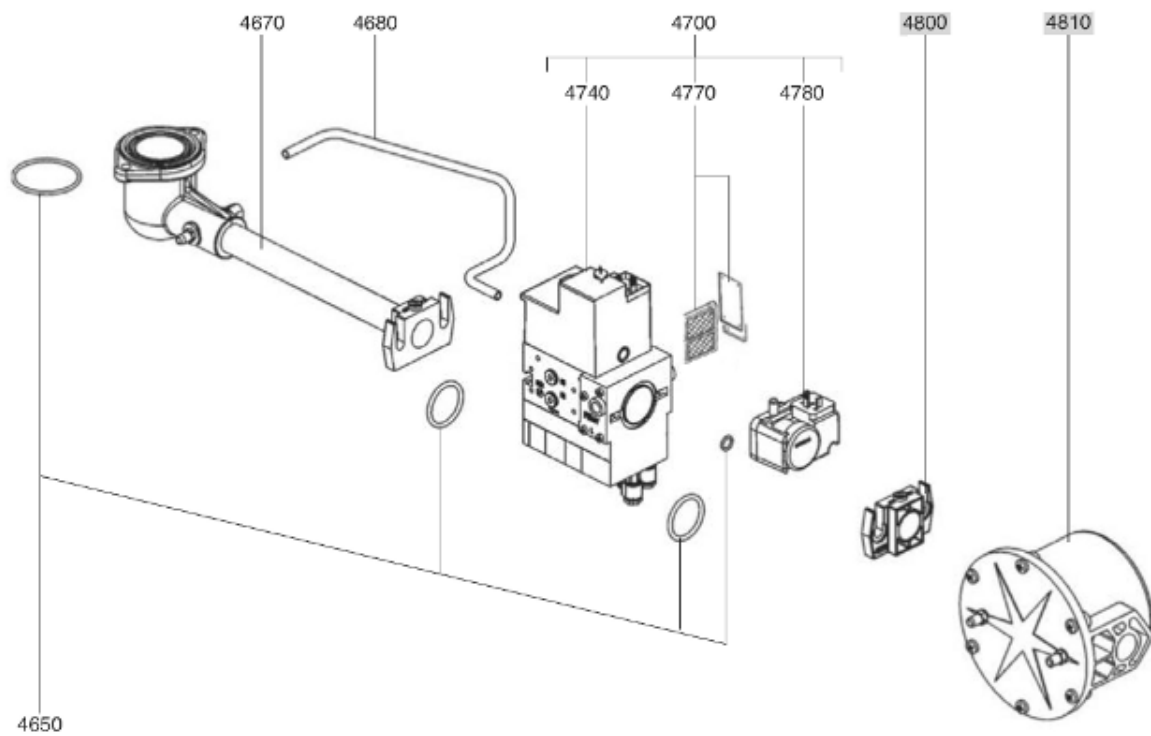

## СПИСОК ЗАПАСНЫХ ЧАСТЕЙ

01.09.2023

<i>Продукт</i>	13005068 - C30 GX507/8 P20 T1
<i>Модель</i>	C24-C30
<i>Бренд</i>	CUENOD
<i>Дата</i>	21.09.2017

4000

Таблица		ГОРЕЛКИ ТЕЛА ГАЗОВЫЙ КЛАПАН							
Позиция	Код	ALIAS	Описание	Заменено на	С	По	Минимальное кол-во для продажи	Цена	
10	13009972		ПРИНАДЛЕЖНОСТИ КОТЛА D126				1		
20	13009973		ПРОКЛАДКА/ФЛАНЕЦ ГОРЕЛКИ 215X175X8 D126				1		
30	13010000		ФЛАНЕЦ ГОРЕЛКИ D126 EXT.D180X220				1		
60	13009976		СОПЛО ГОРЕЛКИ D115/124/100 L182				1		
70	13011569		ФИКС.ГОЛОВКА ФЛАНЦА D115 L142/V03/C20-30				1		
71	13007804		ВИНТ М6 (ЛЕВ РЕЗЬБ) КРЕПЛ. ТРУБ ГОРЕЛКИ				1		
80	13011570		ВОЗДУШНАЯ КАМЕРА 336X229X70+INSULATION				1		
81	13022574		ЗВУКОИЗОЛЯЦИЯ/ВОЗ.КАМЕРА 170X70/C30/V03				1		
100	13015682		КОРПУС 344X335X75 D107 C18-30-VG03				1		
130	13022437		ВОЗДУ.ЗАСЛОНКА 106X57 ОСЬ L42+L92+ПРУЖ.				1		
140	13010011		СЕРВОДВИГАТЕЛЬ STA 19 ВО36/12 3N31R				1		
141	13009979		СЦЕПЛЕНИЕ D16/10X50 AIR FLAP/СЕРВОДВИГ.				1		
142	13012227		КАБЕЛЬ СЕРВОДВИГАТ.+PL.9P/RAST5P+4P L480				1		
200	13010095		РАБОЧЕЕ КОЛЕСО D160X52 d12,7				1		
210	13010014		ЭЛЕКТРОДВИГАТЕЛЬ 0,13KW230V D12,7				1		
211	13010519		КАБЕЛЬ ЭЛЕКТРОДВИГАТЕЛЬ+P.3P/RAST3P L300				1		
220	13010016		КОНДЕНСАТОР 6,3μF 2P 3MM ACC				1		
220	65300577		КОНДЕНСАТОР 8μF 2P 3mm SIMEL				1		
310	13011101		КАБЕЛЬ ГАЗОВЫЙ КЛАПАН+P.DIN/RAST4P L1500				1		
320	13010080		КАБЕЛЬ РЕЛЕ ДАВ. ГАЗА+P.DIN/RAST3P L1500				1		
410	13011099		БЛОК УПРАВЛЕНИЯ SG 513 C2				1		
420	13010521		КЛЕММНАЯ КОРОБКА СЦОКОЛЕМ GAS 2ST./SG513				1		
450	13011087		КНОПКА РАЗБЛОКИ.D16/19X33+ДЕРЖАТ.+КАБЕЛЬ				1		
451	13011088		КАБЕЛЬ RESET+PLUGFASTON/RAST4P L350				1		
470	13010524		ИОНИЗАЦИОННЫЙ МОСТ MESURE KS4 19L D4 MC				1		
510	13010020		ДЕФЛЕКТОР D91/30 6SL ELECT. SIMPLE				1		
511	13022110		ДИФFUЗОР ГАЗА D47/33 L9 6 DRILLING D2				1		
520	13010528		ЭЛЕКТРОД ЗАЖИГАНИЯ D6X80 d4 D2X7FLANGE				1		
521	13009989		КАБЕЛЬ РОЗЖИГАД4/D4 L500+МУФТА				1		
540	13010529		ДАТЧИК ИОНИЗ. D8X80 D4 D2X27 80° F+S				1		
541	13010021		КАБЕЛЬ ИОНИЗАЦ. MC4/D4 L625X2				1		
550	13010023		ОГНЕВАЯ ГОЛОВКА L102 D93/30 6 BRANCH.				1		
551	13010024		РЕГУЛИР. СТЕРЖЕНЬ D8/4 L470 M8				1		
560	13010025		КРЫШКА ГАЗА D120+ТРУБКА D30 L345 CPL.				1		
570	13010027		УПЛОТНЕНИЕ D12/9/4X11 (X.2)/ЖЕЛТЫЙ				1		
570	13007808		УПЛОТНЕНИЕ D12/9/5X11 (X.2)/NEOPREN				1		
580	13007852		КНОПКА D35/20X60 M8+ВЕРНЬ.D12/8X48+CLIPS				1		
590	13010035		О-КОЛЬЦА D30X4				1		
600	65300715		ТРАНСФО РОЗЖИГА EBI 1X11 230V				1		
601	13012226		КАБЕЛЬ ТРАНСФО РОЗЖИГА+PL.3P/RAST2P L320				1		
610	13009994		КНОПКА МОТОР 183X339X43 D99/C20-30/V03				1		
611	13010029		ФЛАНЕЦ 106X15 FIX. КАБЕЛЬ				1		
612	13013352		ШТУЦЕР УГЛОВОЙ POLYAMIDE 1/8 -D.4				1		
620	13007853		ВИНТ САРТИВЕ D16/3,7/M5X19/КОЖУХ				1		
630	13010030		РЕЛЕ ДАВ. ВОЗДУХА LGW 3 A2 0,4-3MB				1		
631	13007822		ДЕРЖАТЕЛЬ РЕЛЕ Д.ВОЗ.LGWA2 105X92X10 D55				1		
632	13012225		КАБЕЛЬ Р.ДАВ. ВОЗДУХА+RAST2P/2X0,75 L350				1		
640	13014337		ТРУБКА ПВХ ПРОЗРАЧНЫЙ D4/6				1		
680	13015661		КОЖУХ ОРАНЖЕВЫЙ 346X355X200/C24 2ST.				1		
681	13015465		НАКЛАДКА ПЕРЕДНЯЯ/КОЖУХ 194X102/C20-30				1		
4650	13018127		КОМ.О-КОЛЬЦА D56X3+D50X3(2)+D11X2/MB.412				1		
4670	13012043		КОЛЛЕКТОР В СБОРЕ D80/43 90°/RP1 1/4 AGP				1		
4680	13012045		КО.ТРУБКА P.GAS D8X138+ТРУ.PL+PF D6X1450				1		
4740	13010084		ОБМОТКА DUN N° 1205 MBVEF412				1		
4770	13016012		ФИЛЬТРУЮЩИЙ ЭЛЕМЕНТ MB.410-412				1		
4780	13010078		РЕЛЕ ДАВЛЕНИЯ ГАЗА GW 150 A5 30-150MB DI				1		
4800	13010085		ФЛАНЕЦ MB410/412 RP1 1/4				1		