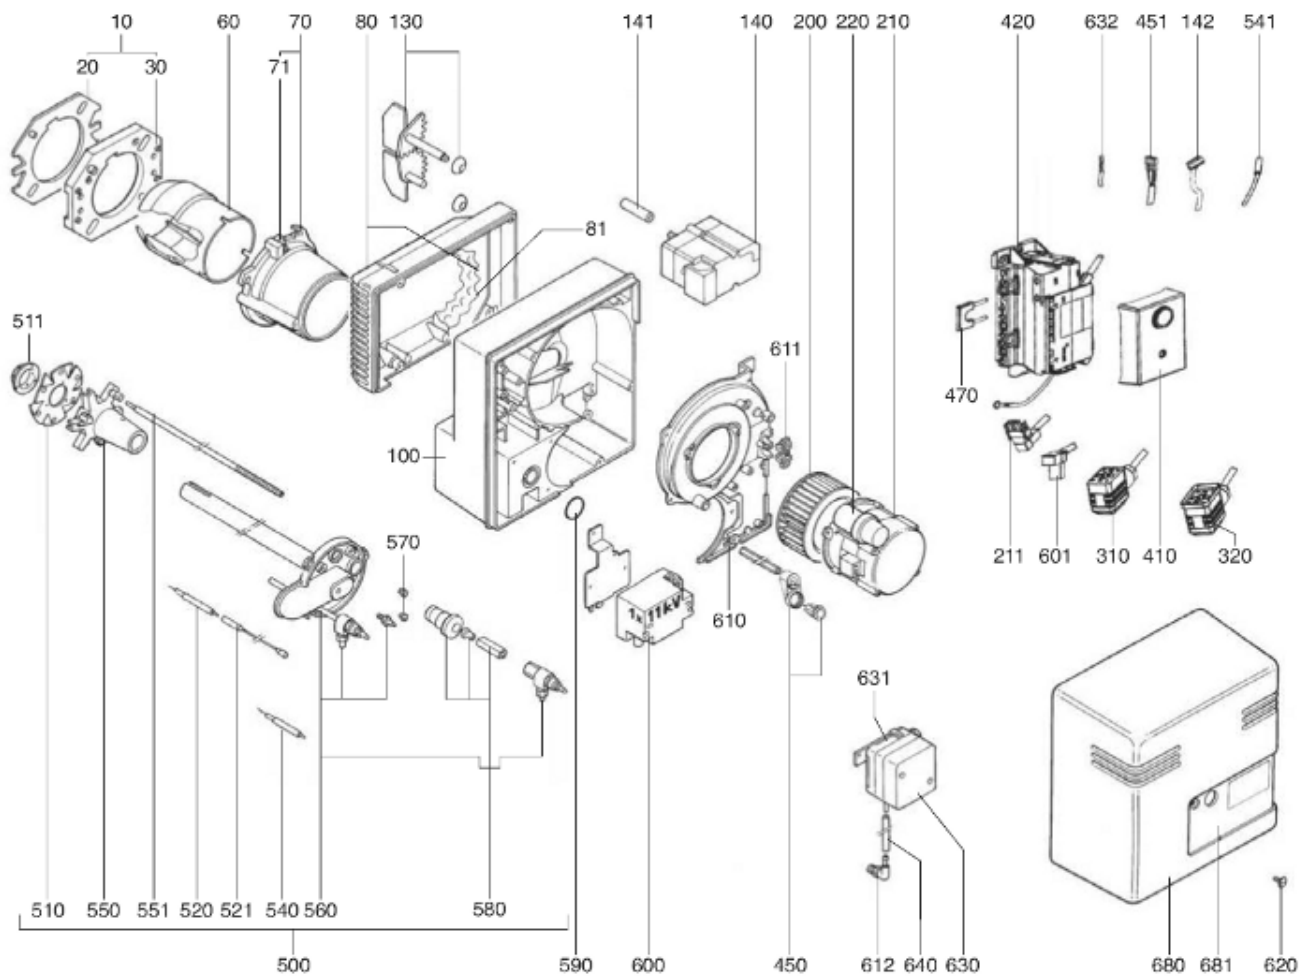

## СПИСОК ЗАПАСНЫХ ЧАСТЕЙ

01.09.2023

<i>Продукт</i>	13005068 - C30 GX507/8 P20 T1
<i>Модель</i>	C24-C30
<i>Бренд</i>	CUENOD
<i>Дата</i>	21.09.2017

4000

Таблица		ГОРЕЛКИ ТЕЛА ГАЗОВЫЙ КЛАПАН							
Позиция	Код	ALIAS	Описание	Заменено на	С	По	Минимальное кол-во для продажи	Цена	
10	13009972		ПРИНАДЛЕЖНОСТИ КОТЛА D126				1		
20	13009973		ПРОКЛАДКА/ФЛАНЕЦ ГОРЕЛКИ 215X175X8 D126				1		
30	13010000		ФЛАНЕЦ ГОРЕЛКИ D126 EXT.D180X220				1		
60	13009976		СОПЛО ГОРЕЛКИ D115/124/100 L182				1		
70	13011569		ФИКС.ГОЛОВКА ФЛАНЦА D115 L142/V03/C20-30				1		
71	13007804		ВИНТ М6 (ЛЕВ РЕЗЬБ) КРЕПЛ. ТРУБ ГОРЕЛКИ				1		
80	13011570		ВОЗДУШНАЯ КАМЕРА 336X229X70+INSULATION				1		
81	13022574		ЗВУКОИЗОЛЯЦИЯ/ВОЗ.КАМЕРА 170X70/C30/V03				1		
100	13015682		КОРПУС 344X335X75 D107 C18-30-VG03				1		
130	13022437		ВОЗДУ.ЗАСЛОНКА 106X57 ОСЬ L42+L92+ПРУЖ.				1		
140	13010011		СЕРВОДВИГАТЕЛЬ STA 19 ВО36/12 3N31R				1		
141	13009979		СЦЕПЛЕНИЕ D16/10X50 AIR FLAP/СЕРВОДВИГ.				1		
142	13012227		КАБЕЛЬ СЕРВОДВИГАТ.+PL.9P/RAST5P+4P L480				1		
200	13010095		РАБОЧЕЕ КОЛЕСО D160X52 d12,7				1		
210	13010014		ЭЛЕКТРОДВИГАТЕЛЬ 0,13KW230V D12,7				1		
211	13010519		КАБЕЛЬ ЭЛЕКТРОДВИГАТЕЛЬ+P.3P/RAST3P L300				1		
220	13010016		КОНДЕНСАТОР 6,3μF 2P 3MM ACC				1		
220	65300577		КОНДЕНСАТОР 8μF 2P 3mm SIMEL				1		
310	13011101		КАБЕЛЬ ГАЗОВЫЙ КЛАПАН+P.DIN/RAST4P L1500				1		
320	13010080		КАБЕЛЬ РЕЛЕ ДАВ. ГАЗА+P.DIN/RAST3P L1500				1		
410	13011099		БЛОК УПРАВЛЕНИЯ SG 513 C2				1		
420	13010521		КЛЕММНАЯ КОРОБКА СЦОКОЛЕМ GAS 2ST./SG513				1		
450	13011087		КНОПКА РАЗБЛОКИ.D16/19X33+ДЕРЖАТ.+КАБЕЛЬ				1		
451	13011088		КАБЕЛЬ RESET+PLUGFASTON/RAST4P L350				1		
470	13010524		ИОНИЗАЦИОННЫЙ МОСТ MESURE KS4 19L D4 MC				1		
510	13010020		ДЕФЛЕКТОР D91/30 6SL ELECT. SIMPLE				1		
511	13022110		ДИФFUЗОР ГАЗА D47/33 L9 6 DRILLING D2				1		
520	13010528		ЭЛЕКТРОД ЗАЖИГАНИЯ D6X80 d4 D2X7FLANGE				1		
521	13009989		КАБЕЛЬ РОЗЖИГАД4/D4 L500+МУФТА				1		
540	13010529		ДАТЧИК ИОНИЗ. D8X80 D4 D2X27 80° F+S				1		
541	13010021		КАБЕЛЬ ИОНИЗАЦ. MC4/D4 L625X2				1		
550	13010023		ОГНЕВАЯ ГОЛОВКА L102 D93/30 6 BRANCH.				1		
551	13010024		РЕГУЛИР. СТЕРЖЕНЬ D8/4 L470 M8				1		
560	13010025		КРЫШКА ГАЗА D120+ТРУБКА D30 L345 CPL.				1		
570	13010027		УПЛОТНЕНИЕ D12/9/4X11 (X.2)/ЖЕЛТЫЙ				1		
570	13007808		УПЛОТНЕНИЕ D12/9/5X11 (X.2)/NEOPREN				1		
580	13007852		КНОПКА D35/20X60 M8+ВЕРНЬ.D12/8X48+CLIPS				1		
590	13010035		О-КОЛЬЦА D30X4				1		
600	65300715		ТРАНСФО РОЗЖИГА EBI 1X11 230V				1		
601	13012226		КАБЕЛЬ ТРАНСФО РОЗЖИГА+PL.3P/RAST2P L320				1		
610	13009994		КНОПКА МОТОР 183X339X43 D99/C20-30/V03				1		
611	13010029		ФЛАНЕЦ 106X15 FIX. КАБЕЛЬ				1		
612	13013352		ШТУЦЕР УГЛОВОЙ POLYAMIDE 1/8 -D.4				1		
620	13007853		ВИНТ САРТИВЕ D16/3,7/M5X19/КОЖУХ				1		
630	13010030		РЕЛЕ ДАВ. ВОЗДУХА LGW 3 A2 0,4-3MB				1		
631	13007822		ДЕРЖАТЕЛЬ РЕЛЕ Д.ВОЗ.LGWA2 105X92X10 D55				1		
632	13012225		КАБЕЛЬ Р.ДАВ. ВОЗДУХА+RAST2P/2X0,75 L350				1		
640	13014337		ТРУБКА ПВХ ПРОЗРАЧНЫЙ D4/6				1		
680	13015661		КОЖУХ ОРАНЖЕВЫЙ 346X355X200/C24 2ST.				1		
681	13015465		НАКЛАДКА ПЕРЕДНЯЯ/КОЖУХ 194X102/C20-30				1		
4650	13018127		КОМ.О-КОЛЬЦА D56X3+D50X3(2)+D11X2/MB.412				1		
4670	13012043		КОЛЛЕКТОР В СБОРЕ D80/43 90°/RP1 1/4 AGP				1		
4680	13012045		КО.ТРУБКА P.GAS D8X138+ТРУ.PL+PF D6X1450				1		
4740	13010084		ОБМОТКА DUN N° 1205 MBVEF412				1		
4770	13016012		ФИЛЬТРУЮЩИЙ ЭЛЕМЕНТ MB.410-412				1		
4780	13010078		РЕЛЕ ДАВЛЕНИЯ ГАЗА GW 150 A5 30-150MB DI				1		
4800	13010085		ФЛАНЕЦ MB410/412 RP1 1/4				1		