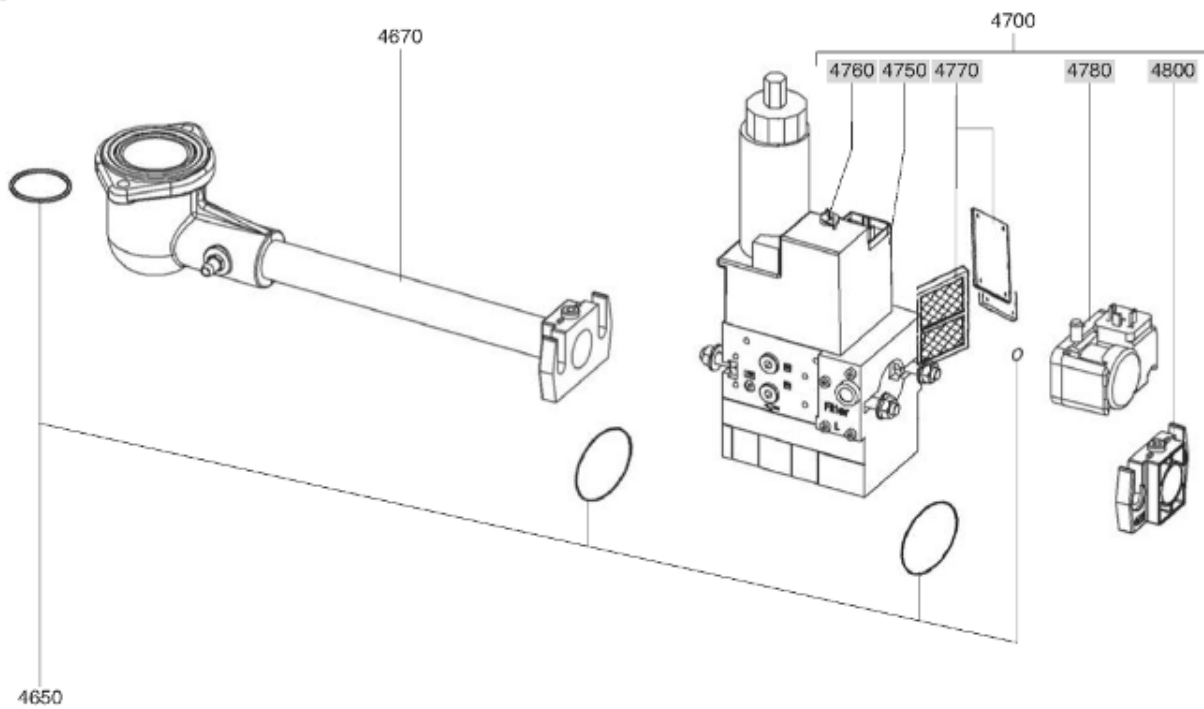

СПИСОК ЗАПАСНЫХ ЧАСТЕЙ

02.09.2023

<i>Продукт</i>	13005067 - (MISSING DESCRIPTION)
<i>Модель</i>	C24-C30
<i>Бренд</i>	CUENOD
<i>Дата</i>	18.09.2017

4000

Таблица		ГОРЕЛКИ ТЕЛА ГАЗОВЫЙ КЛАПАН							
Позиция	Код	ALIAS	Описание	Заменено на	С	По	Минимальное кол-во для продажи	Цена	
10	13009972		ПРИНАДЛЕЖНОСТИ КОТЛА D126				1		
20	13009973		ПРОКЛАДКА/ФЛАНЕЦ ГОРЕЛКИ 215X175X8 D126				1		
30	13010000		ФЛАНЕЦ ГОРЕЛКИ D126 EXT.D180X220				1		
60	13009977		СОПЛО ГОРЕЛКИ D115/124/100 L302				1		
70	13011569		ФИКС.ГОЛОВКА ФЛАНЦА D115 L142/V03/C20-30				1		
71	13007804		ВИНТ М6 (ЛЕВ РЕЗЬБ) КРЕПЛ. ТРУБ ГОРЕЛКИ				1		
80	13011570		ВОЗДУШНАЯ КАМЕРА 336X229X70+INSULATION				1		
81	13022574		ЗВУКОИЗОЛЯЦИЯ/ВОЗ.КАМЕРА 170X70/C30/V03				1		
100	13015682		КОРПУС 344X335X75 D107 C18-30-VG03				1		
130	13022437		ВОЗДУ.ЗАСЛОНКА 106X57 ОСЬ L42+L92+ПРУЖ.				1		
140	13007919		СЕРВОДВИГАТЕЛЬ STA 4,5 ВО37/6 3N30R				1		
141	13009979		СЦЕПЛЕНИЕ D16/10X50 AIR FLAP/СЕРВОДВИГ.				1		
142	13012227		КАБЕЛЬ СЕРВОДВИГАТ.+PL.9P/RAST5P+4P L480				1		
200	13010095		РАБОЧЕЕ КОЛЕСО D160X52 d12,7				1		
210	13010014		ЭЛЕКТРОДВИГАТЕЛЬ 0,13KW230V D12,7				1		
211	13010519		КАБЕЛЬ ЭЛЕКТРОДВИГАТЕЛЬ+P.3P/RAST3P L300				1		
220	13010016		КОНДЕНСАТОР 6,3μF 2P 3MM ACC				1		
220	65300577		КОНДЕНСАТОР 8μF 2P 3mm SIMEL				1		
310	13011101		КАБЕЛЬ ГАЗОВЫЙ КЛАПАН+P.DIN/RAST4P L1500				1		
320	13010080		КАБЕЛЬ РЕЛЕ ДАВ. ГАЗА+P.DIN/RAST3P L1500				1		
410	13011099		БЛОК УПРАВЛЕНИЯ SG 513 C2				1		
420	13010521		КЛЕММНАЯ КОРОБКА СЦОКОЛЕМ GAS 2ST./SG513				1		
450	13011087		КНОПКА РАЗБЛОКИ.D16/19X33+ДЕРЖАТ.+КАБЕЛЬ				1		
451	13011088		КАБЕЛЬ RESET+PLUGFASTON/RAST4P L350				1		
470	13010524		ИОНИЗАЦИОННЫЙ МОСТ MESURE KS4 19L D4 MC				1		
500	13013593		ГОЛОВКА СГОР.ГАЗ L590 D89/93+COVER CPL.				1		
510	13010020		ДЕФЛЕКТОР D91/30 6SL ELECT. SIMPLE				1		
511	13022110		ДИФFUЗОР ГАЗА D47/33 L9 6 DRILLING D2				1		
520	13010528		ЭЛЕКТРОД ЗАЖИГАНИЯ D6X80 d4 D2X7FLANGE				1		
521	13009990		КАБЕЛЬ РОЗЖИГАД4/D4 L625				1		
540	13010529		ДАТЧИК ИОНИЗ. D8X80 D4 D2X27 80° F+S				1		
541	13010022		КАБЕЛЬ ИОНИЗАЦ. MC4/D4 L750				1		
550	13010023		ОГНЕВАЯ ГОЛОВКА L102 D93/30 6 BRANCH.				1		
551	13010033		РЕГУЛИР. СТЕРЖЕНЬ D8/4 L590 M8				1		
552	13010028		ЗАТВОР REF.800A M8X1/ЛИНИЯ ФОРСУНКИ				1		
560	13010026		КРЫШКА ГАЗА D120+ТРУБКА D30 L465 CPL.				1		
570	13010027		УПЛОТНЕНИЕ D12/9/4X11 (X.2)/ЖЕЛТЫЙ				1		
570	13007808		УПЛОТНЕНИЕ D12/9/5X11 (X.2)/NEOPREN				1		
580	13007852		КНОПКА D35/20X60 M8+ВЕРНЬ.D12/8X48+CLIPS				1		
590	13010035		О-КОЛЬЦА D30X4				1		
600	65300715		ТРАНСФО РОЗЖИГА EBI 1X11 230V				1		
601	13012226		КАБЕЛЬ ТРАНСФО РОЗЖИГА+PL.3P/RAST2P L320				1		
610	13009994		КНОПКА МОТОР 183X339X43 D99/C20-30/V03				1		
611	13010029		ФЛАНЕЦ 106X15 FIX. КАБЕЛЬ				1		
612	13013352		ШТУЦЕР УГЛОВОЙ POLYAMIDE 1/8 -D.4				1		
620	13007853		ВИНТ САРТИВЕ D16/3,7/M5X19/КОЖУХ				1		
630	13010030		РЕЛЕ ДАВ. ВОЗДУХА LGW 3 A2 0,4-3MB				1		
631	13007822		ДЕРЖАТЕЛЬ РЕЛЕ Д.ВОЗ.LGWA2 105X92X10 D55				1		
632	13012225		КАБЕЛЬ Р.ДАВ. ВОЗДУХА+RAST2P/2X0,75 L350				1		
640	13014337		ТРУБКА ПВХ ПРОЗРАЧНЫЙ D4/6				1		
680	13015661		КОЖУХ ОРАНЖЕВЫЙ 346X355X200/C24 2ST.				1		
681	13015465		НАКЛАДКА ПЕРЕДНЯЯ/КОЖУХ 194X102/C20-30				1		
4650	13011111		КОМ.О-КОЛ. D34,5X3,5+GASKET COVER/MB.407				1		
4670	13012268		КОЛЛЕКТОР В СБОРЕ D80/43 90°/RP3/4 2 ST.				1		
4700	13010071		ГАЗОВЫЙ КЛАПАН MBZRDLE407B01S20 RP3/4				1		
4750	13012423		ОБМОТКА DUN N° 1100 MBDLE405-407				1		
4760	13010073		ОБМОТКА DUN N° 1150 V2 MBZRDLE405-407				1		