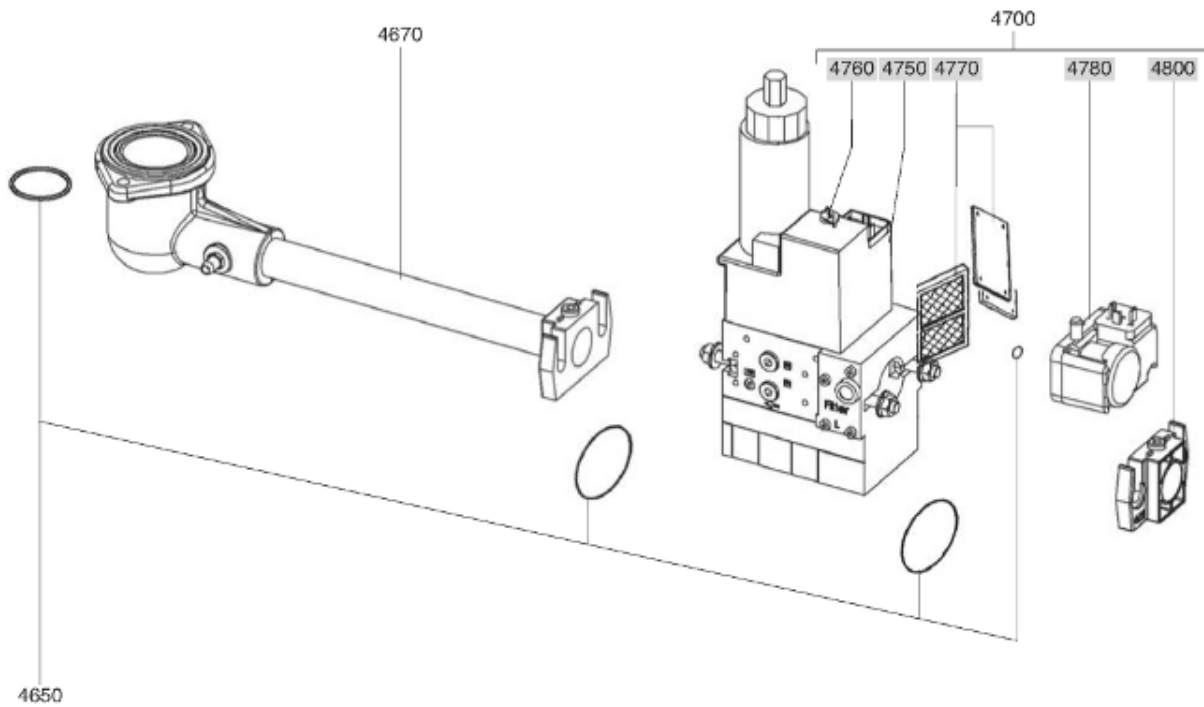

СПИСОК ЗАПАСНЫХ ЧАСТЕЙ

02.09.2023

<i>Продукт</i>	13005066 - (MISSING DESCRIPTION)
<i>Модель</i>	C24-C30
<i>Бренд</i>	CUENOD
<i>Дата</i>	18.09.2017

4000

Таблица		ГОРЕЛКИ ТЕЛА ГАЗОВЫЙ КЛАПАН							
Позиция	Код	ALIAS	Описание	Заменено на	С	По	Минимальное кол-во для продажи	Цена	
10	13009972		ПРИНАДЛЕЖНОСТИ КОТЛА D126				1		
20	13009973		ПРОКЛАДКА/ФЛАНЕЦ ГОРЕЛКИ 215X175X8 D126				1		
30	13010000		ФЛАНЕЦ ГОРЕЛКИ D126 EXT.D180X220				1		
60	13009976		СОПЛО ГОРЕЛКИ D115/124/100 L182				1		
70	13011569		ФИКС.ГОЛОВКА ФЛАНЦА D115 L142/V03/C20-30				1		
71	13007804		ВИНТ М6 (ЛЕВ РЕЗЬБ) КРЕПЛ. ТРУБ ГОРЕЛКИ				1		
80	13011570		ВОЗДУШНАЯ КАМЕРА 336X229X70+INSULATION				1		
81	13022574		ЗВУКОИЗОЛЯЦИЯ/ВОЗ.КАМЕРА 170X70/C30/V03				1		
100	13015682		КОРПУС 344X335X75 D107 C18-30-VG03				1		
130	13022437		ВОЗДУ.ЗАСЛОНКА 106X57 ОСЬ L42+L92+ПРУЖ.				1		
140	13007919		СЕРВОДВИГАТЕЛЬ STA 4,5 ВО37/6 3N30R				1		
141	13009979		СЦЕПЛЕНИЕ D16/10X50 AIR FLAP/СЕРВОДВИГ.				1		
142	13012227		КАБЕЛЬ СЕРВОДВИГАТ.+PL.9P/RAST5P+4P L480				1		
200	13010095		РАБОЧЕЕ КОЛЕСО D160X52 d12,7				1		
210	13010014		ЭЛЕКТРОДВИГАТЕЛЬ 0,13KW230V D12,7				1		
211	13010519		КАБЕЛЬ ЭЛЕКТРОДВИГАТЕЛЬ+P.3P/RAST3P L300				1		
220	13010016		КОНДЕНСАТОР 6,3μF 2P 3MM ACC				1		
220	65300577		КОНДЕНСАТОР 8μF 2P 3mm SIMEL				1		
310	13011101		КАБЕЛЬ ГАЗОВЫЙ КЛАПАН+P.DIN/RAST4P L1500				1		
320	13010080		КАБЕЛЬ РЕЛЕ ДАВ. ГАЗА+P.DIN/RAST3P L1500				1		
410	13011099		БЛОК УПРАВЛЕНИЯ SG 513 C2				1		
420	13010521		КЛЕММНАЯ КОРОБКА СЦОКОЛЕМ GAS 2ST./SG513				1		
450	13011087		КНОПКА РАЗБЛОКИ.D16/19X33+ДЕРЖАТ.+КАБЕЛЬ				1		
451	13011088		КАБЕЛЬ RESET+PLUGFASTON/RAST4P L350				1		
470	13010524		ИОНИЗАЦИОННЫЙ МОСТ MESURE KS4 19L D4 MC				1		
500	13013592		ГОЛОВКА СГОР.ГАЗ L470 D89/93+COVER CPL.				1		
510	13010020		ДЕФЛЕКТОР D91/30 6SL ELECT. SIMPLE				1		
511	13022110		ДИФFUЗОР ГАЗА D47/33 L9 6 DRILLING D2				1		
520	13010528		ЭЛЕКТРОД ЗАЖИГАНИЯ D6X80 d4 D2X7FLANGE				1		
521	13009989		КАБЕЛЬ РОЗЖИГАД4/D4 L500+МУФТА				1		
540	13010529		ДАТЧИК ИОНИЗ. D8X80 D4 D2X27 80° F+S				1		
541	13010021		КАБЕЛЬ ИОНИЗАЦ. MC4/D4 L625X2				1		
550	13010023		ОГНЕВАЯ ГОЛОВКА L102 D93/30 6 BRANCH.				1		
551	13010024		РЕГУЛИР. СТЕРЖЕНЬ D8/4 L470 M8				1		
552	13010028		ЗАТВОР REF.800A M8X1/ЛИНИЯ ФОРСУНКИ				1		
560	13010025		КРЫШКА ГАЗА D120+ТРУБКА D30 L345 CPL.				1		
570	13010027		УПЛОТНЕНИЕ D12/9/4X11 (X.2)/ЖЕЛТЫЙ				1		
570	13007808		УПЛОТНЕНИЕ D12/9/5X11 (X.2)/NEOPREN				1		
580	13007852		КНОПКА D35/20X60 M8+ВЕРНЬ.D12/8X48+CLIPS				1		
590	13010035		О-КОЛЬЦА D30X4				1		
600	65300715		ТРАНСФО РОЗЖИГА EBI 1X11 230V				1		
601	13012226		КАБЕЛЬ ТРАНСФО РОЗЖИГА+PL.3P/RAST2P L320				1		
610	13009994		КНОПКА МОТОР 183X339X43 D99/C20-30/V03				1		
611	13010029		ФЛАНЕЦ 106X15 FIX. КАБЕЛЬ				1		
612	13013352		ШТУЦЕР УГЛОВОЙ POLYAMIDE 1/8 -D.4				1		
620	13007853		ВИНТ САРТИВЕ D16/3,7/M5X19/КОЖУХ				1		
630	13010030		РЕЛЕ ДАВ. ВОЗДУХА LGW 3 A2 0,4-3MB				1		
631	13007822		ДЕРЖАТЕЛЬ РЕЛЕ Д.ВОЗ.LGWA2 105X92X10 D55				1		
632	13012225		КАБЕЛЬ Р.ДАВ. ВОЗДУХА+RAST2P/2X0,75 L350				1		
640	13014337		ТРУБКА ПВХ ПРОЗРАЧНЫЙ D4/6				1		
680	13015661		КОЖУХ ОРАНЖЕВЫЙ 346X355X200/C24 2ST.				1		
681	13015465		НАКЛАДКА ПЕРЕДНЯЯ/КОЖУХ 194X102/C20-30				1		
4650	13011111		КОМ.О-КОЛ. D34,5X3,5+GASKET COVER/MB.407				1		
4670	13012268		КОЛЛЕКТОР В СБОРЕ D80/43 90°/RP3/4 2 ST.				1		
4700	13010071		ГАЗОВЫЙ КЛАПАН MBZRDLE407B01S20 RP3/4				1		
4750	13012423		ОБМОТКА DUN N° 1100 MBDLE405-407				1		
4760	13010073		ОБМОТКА DUN N° 1150 V2 MBZRDLE405-407				1		