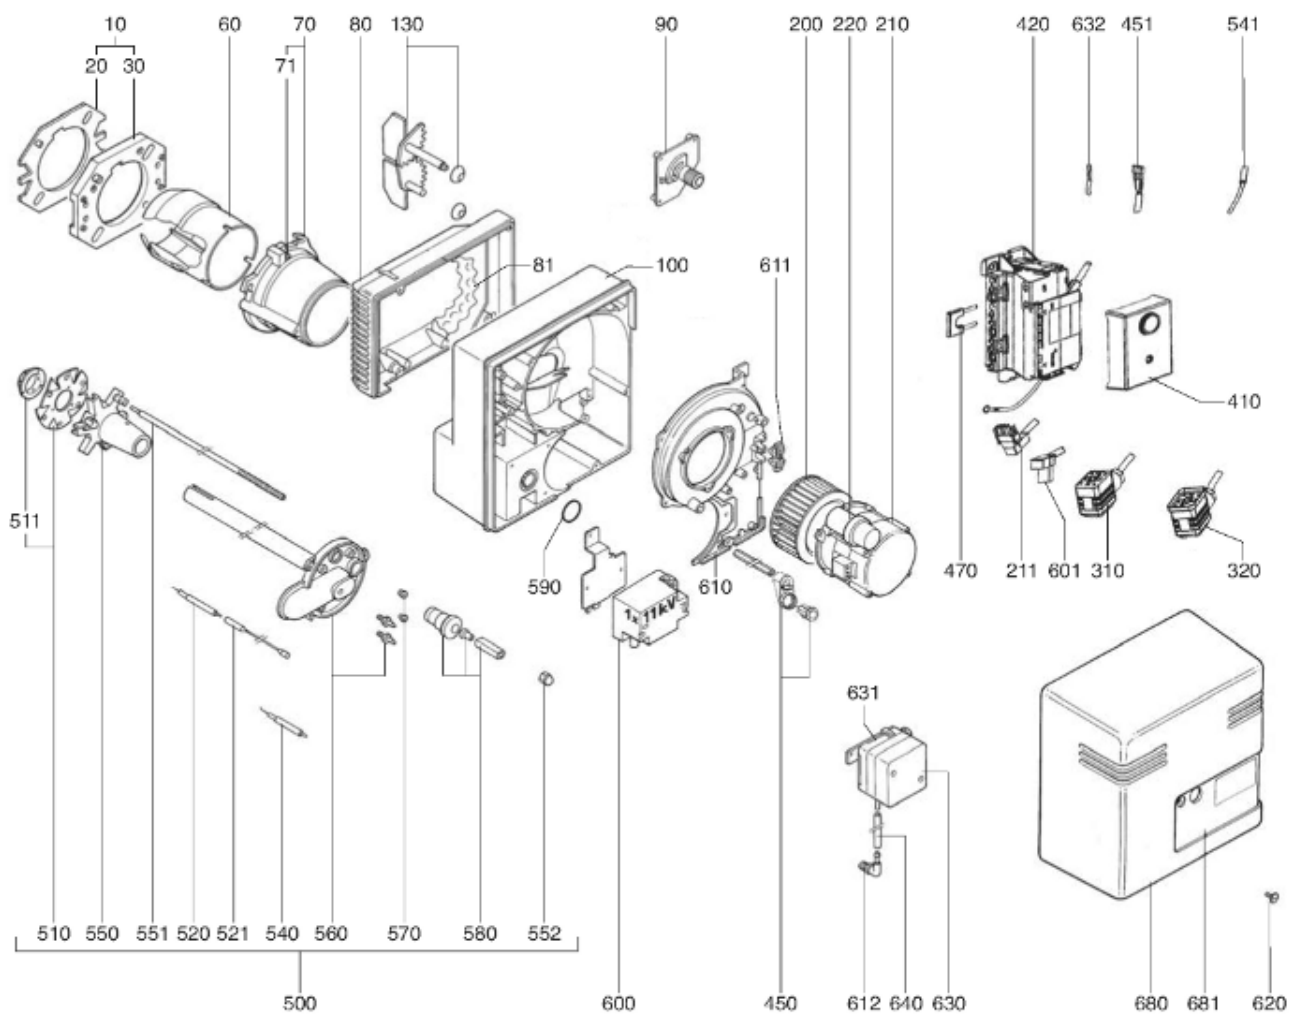

СПИСОК ЗАПАСНЫХ ЧАСТЕЙ

01.09.2023

<i>Продукт</i>	13005065 - (MISSING DESCRIPTION)
<i>Модель</i>	C24-C30
<i>Бренд</i>	CUENOD
<i>Дата</i>	04.02.2019

4000

Таблица		ГОРЕЛКИ ТЕЛА ГАЗОВЫЙ КЛАПАН						
Позиция	Код	ALIAS	Описание	Заменено на	С	По	Минимальное кол-во для продажи	Цена
10	13009972		ПРИНАДЛЕЖНОСТИ КОТЛА D126				1	
20	13009973		ПРОКЛАДКА/ФЛАНЕЦ ГОРЕЛКИ 215X175X8 D126				1	
30	13010000		ФЛАНЕЦ ГОРЕЛКИ D126 EXT.D180X220				1	
60	13009977		СОПЛО ГОРЕЛКИ D115/124/100 L302				1	
70	13011569		ФИКС.ГОЛОВКА ФЛАНЦА D115 L142/V03/C20-30				1	
71	13007804		ВИНТ М6 (ЛЕВ РЕЗЬБ) КРЕПЛ. ТРУБ ГОРЕЛКИ				1	
80	13011570		ВОЗДУШНАЯ КАМЕРА 336X229X70+INSULATION				1	
81	13022574		ЗВУКОИЗОЛЯЦИЯ/ВОЗ.КАМЕРА 170X70/C30/V03				1	
90	13010010		РУЧНОЙ ВОЗДУШНЫЙ КЛАПАН+PLATE 67X54,5				1	
100	13015682		КОРПУС 344X335X75 D107 C18-30-VG03				1	
130	13022437		ВОЗДУ.ЗАСЛОНКА 106X57 ОСЬ L42+L92+ПРУЖ.				1	
200	13010095		РАБОЧЕЕ КОЛЕСО D160X52 d12,7				1	
210	13010014		ЭЛЕКТРОДВИГАТЕЛЬ 0,13KW230V D12,7				1	
211	13010519		КАБЕЛЬ ЭЛЕКТРОДВИГАТЕЛЬ+Р.ЗР/RAST3P L300				1	
220	13010016		КОНДЕНСАТОР 6,3μF 2P 3MM				1	
220	65300577		КОНДЕНСАТОР 8μF 2P 3mm				1	
310	13011101		КАБЕЛЬ ГАЗОВЫЙ КЛАПАН+P.DIN/RAST4P L1500				1	
320	13010080		КАБЕЛЬ РЕЛЕ ДАВ. ГАЗА+P.DIN/RAST3P L1500				1	
410	13010522		БЛОК УПРАВЛЕНИЯ SG 113 C1				1	
420	13010521		КЛЕММНАЯ КОРОБКА СЦОКОЛЕМ GAS 2ST./SG513				1	
450	13011087		КНОПКА РАЗБЛОКИ.D16/19X33+ДЕРЖАТ.+КАБЕЛЬ				1	
451	13011088		КАБЕЛЬ RESET+PLUGFASTON/RAST4P L350				1	
470	13010524		ИОНИЗАЦИОННЫЙ МОСТ MESURE KS4 19L D4 MC				1	
500	13013593		ГОЛОВКА СГОР.ГАЗ L590 D89/93+COVER CPL.				1	
510	13010020		ДЕФЛЕКТОР D91/30 6SL ELECT. SIMPLE				1	
511	13022110		ДИФФУЗОР ГАЗА D47/33 L9 6 DRILLING D2				1	
520	13010528		ЭЛЕКТРОД ЗАЖИГАНИЯ D6X80 d4 D2X7FLANGE				1	
521	13009990		КАБЕЛЬ РОЗЖИГА D4/D4 L625				1	
540	13010529		ДАТЧИК ИОНИЗ. D8X80 D4 D2X27 80° F+S				1	
541	13010022		КАБЕЛЬ ИОНИЗАЦ. MC4/D4 L750				1	
550	13010023		ОГНЕВАЯ ГОЛОВКА L102 D93/30 6 BRANCH.				1	
551	13010033		РЕГУЛИР. СТЕРЖЕНЬ D8/4 L590 M8				1	
552	13010028		ЗАТВОР REF.800A M8X1/ЛИНИЯ ФОРСУНКИ				1	
560	13010026		КРЫШКА ГАЗА D120+ТРУБКА D30 L465 CPL.				1	
570	13010027		УПЛОТНЕНИЕ D12/9/4X11 (X.2)/ЖЕЛТЫЙ				1	
570	13007808		УПЛОТНЕНИЕ D12/9/5X11 (X.2)/НЕОПРЕН				1	
580	13007852		КНОПКА D35/20X60 M8+ВЕРНЬ.D12/8X48+CLIPS				1	
590	13010035		О-КОЛЬЦА D30X4				1	
600	65300715		ТРАНСФО РОЗЖИГА EBI 1X11 230V				1	
601	13012226		КАБЕЛЬ ТРАНСФО РОЗЖИГА+PL.ЗР/RAST2P L320				1	
610	13009994		КНОПКА МОТОР 183X339X43 D99/C20-30/V03				1	
611	13010029		ФЛАНЕЦ 106X15 FIX. КАБЕЛЬ				1	
612	13013352		ШТУЦЕР УГЛОВОЙ POLYAMIDE 1/8 -D.4				1	
620	13007853		ВИНТ САРТИВЕ D16/3,7/M5X19/КОЖУХ				1	
630	13007823		РЕЛЕ ДАВ. ВОЗДУХА LGW 10 A2 1-10MB				1	
631	13007822		ДЕРЖАТЕЛЬ РЕЛЕ Д.ВОЗ.LGWA2 105X92X10 D55				1	
632	13012225		КАБЕЛЬ Р.ДАВ. ВОЗДУХА+RAST2P/2X0,75 L350				1	
640	13014337		ТРУБКА ПВХ ПРОЗРАЧНЫЙ D4/6				1	
680	13015663		КОЖУХ ОРАНЖЕВЫЙ 346X355X200/C30 2ST.				1	
681	13015465		НАКЛАДКА ПЕРЕДНЯЯ/КОЖУХ 194X102/C20-30				1	
4650	13011114		КОМПЛЕКТ О-КОЛЬЦА D34,5X3,5+D11X2/MB.412				1	
4670	13012269		КОЛЛЕКТОР В СБОРЕ D80/43 90°/RP1 1/4 2ST				1	
4700	13020503		ГАЗОВЫЙ КЛАПАН MBDLE412 B01 S20 RP11/4				1	
4750	13012273		ОБМОТКА DUN N° 1201 V1 MBZRDLE410-412				1	
4760	13010081		ГИДРАВЛИЧЕСК.ТОРМОЗ H13 MB 405-412 P2016				1	
4770	13016012		ФИЛЬТРУЮЩИЙ ЭЛЕМЕНТ MB.410-412				1	
4780	13010078		РЕЛЕ ДАВЛЕНИЯ ГАЗА GW 150 A5 30-150MB DI				1	
4800	13010085		ФЛАНЕЦ MB410/412 RP1 1/4				1	