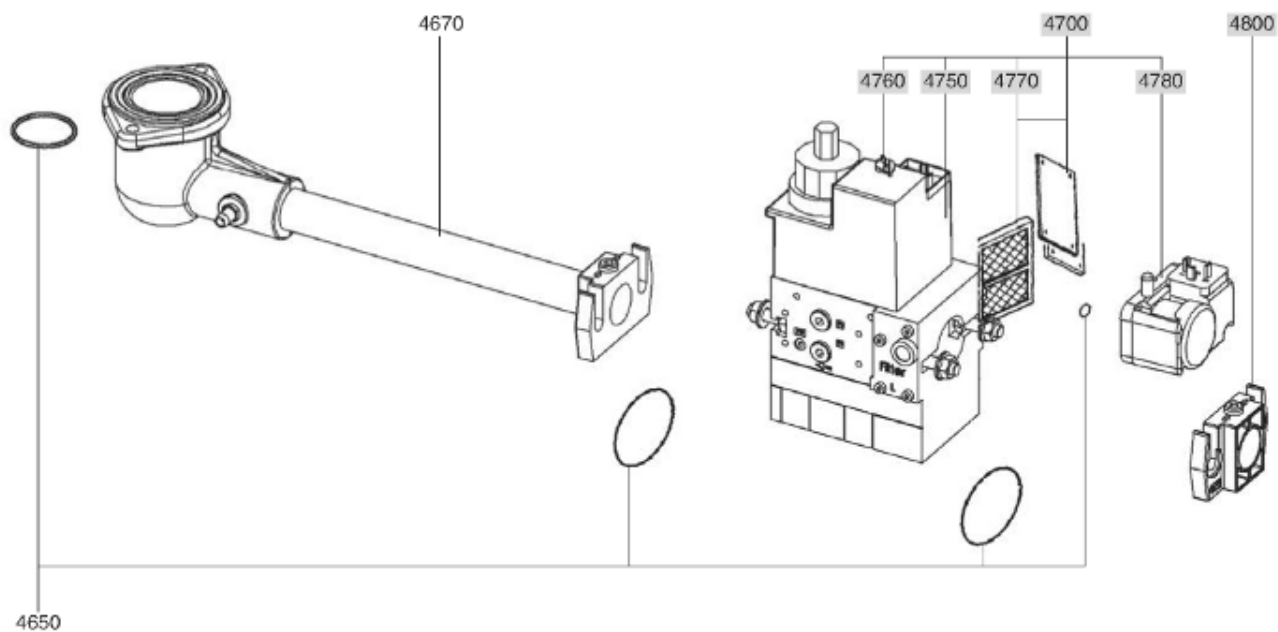

СПИСОК ЗАПАСНЫХ ЧАСТЕЙ

01.09.2023

<i>Продукт</i>	13005065 - (MISSING DESCRIPTION)
<i>Модель</i>	C24-C30
<i>Бренд</i>	CUENOD
<i>Дата</i>	04.02.2019

4000

Таблица		ГОРЕЛКИ ТЕЛА ГАЗОВЫЙ КЛАПАН						
Позиция	Код	ALIAS	Описание	Заменено на	С	По	Минимальное кол-во для продажи	Цена
10	13009972		ПРИНАДЛЕЖНОСТИ КОТЛА D126				1	
20	13009973		ПРОКЛАДКА/ФЛАНЕЦ ГОРЕЛКИ 215X175X8 D126				1	
30	13010000		ФЛАНЕЦ ГОРЕЛКИ D126 EXT.D180X220				1	
60	13009977		СОПЛО ГОРЕЛКИ D115/124/100 L302				1	
70	13011569		ФИКС.ГОЛОВКА ФЛАНЦА D115 L142/V03/C20-30				1	
71	13007804		ВИНТ М6 (ЛЕВ РЕЗЬБ) КРЕПЛ. ТРУБ ГОРЕЛКИ				1	
80	13011570		ВОЗДУШНАЯ КАМЕРА 336X229X70+INSULATION				1	
81	13022574		ЗВУКОИЗОЛЯЦИЯ/ВОЗ.КАМЕРА 170X70/C30/V03				1	
90	13010010		РУЧНОЙ ВОЗДУШНЫЙ КЛАПАН+PLATE 67X54,5				1	
100	13015682		КОРПУС 344X335X75 D107 C18-30-VG03				1	
130	13022437		ВОЗДУ.ЗАСЛОНКА 106X57 ОСЬ L42+L92+ПРУЖ.				1	
200	13010095		РАБОЧЕЕ КОЛЕСО D160X52 d12,7				1	
210	13010014		ЭЛЕКТРОДВИГАТЕЛЬ 0,13KW230V D12,7				1	
211	13010519		КАБЕЛЬ ЭЛЕКТРОДВИГАТЕЛЬ+Р.ЗР/RAST3P L300				1	
220	13010016		КОНДЕНСАТОР 6,3μF 2P 3MM				1	
220	65300577		КОНДЕНСАТОР 8μF 2P 3mm				1	
310	13011101		КАБЕЛЬ ГАЗОВЫЙ КЛАПАН+P.DIN/RAST4P L1500				1	
320	13010080		КАБЕЛЬ РЕЛЕ ДАВ. ГАЗА+P.DIN/RAST3P L1500				1	
410	13010522		БЛОК УПРАВЛЕНИЯ SG 113 C1				1	
420	13010521		КЛЕММНАЯ КОРОБКА СЦОКОЛЕМ GAS 2ST./SG513				1	
450	13011087		КНОПКА РАЗБЛОКИ.D16/19X33+ДЕРЖАТ.+КАБЕЛЬ				1	
451	13011088		КАБЕЛЬ RESET+PLUGFASTON/RAST4P L350				1	
470	13010524		ИОНИЗАЦИОННЫЙ МОСТ MESURE KS4 19L D4 MC				1	
500	13013593		ГОЛОВКА СГОР.ГАЗ L590 D89/93+COVER CPL.				1	
510	13010020		ДЕФЛЕКТОР D91/30 6SL ELECT. SIMPLE				1	
511	13022110		ДИФФУЗОР ГАЗА D47/33 L9 6 DRILLING D2				1	
520	13010528		ЭЛЕКТРОД ЗАЖИГАНИЯ D6X80 d4 D2X7FLANGE				1	
521	13009990		КАБЕЛЬ РОЗЖИГА D4/D4 L625				1	
540	13010529		ДАТЧИК ИОНИЗ. D8X80 D4 D2X27 80° F+S				1	
541	13010022		КАБЕЛЬ ИОНИЗАЦ. MC4/D4 L750				1	
550	13010023		ОГНЕВАЯ ГОЛОВКА L102 D93/30 6 BRANCH.				1	
551	13010033		РЕГУЛИР. СТЕРЖЕНЬ D8/4 L590 M8				1	
552	13010028		ЗАТВОР REF.800A M8X1/ЛИНИЯ ФОРСУНКИ				1	
560	13010026		КРЫШКА ГАЗА D120+ТРУБКА D30 L465 CPL.				1	
570	13010027		УПЛОТНЕНИЕ D12/9/4X11 (X.2)/ЖЕЛТЫЙ				1	
570	13007808		УПЛОТНЕНИЕ D12/9/5X11 (X.2)/НЕОПРЕН				1	
580	13007852		КНОПКА D35/20X60 M8+ВЕРНЬ.D12/8X48+CLIPS				1	
590	13010035		О-КОЛЬЦА D30X4				1	
600	65300715		ТРАНСФО РОЗЖИГА EBI 1X11 230V				1	
601	13012226		КАБЕЛЬ ТРАНСФО РОЗЖИГА+PL.ЗР/RAST2P L320				1	
610	13009994		КНОПКА МОТОР 183X339X43 D99/C20-30/V03				1	
611	13010029		ФЛАНЕЦ 106X15 FIX. КАБЕЛЬ				1	
612	13013352		ШТУЦЕР УГЛОВОЙ POLYAMIDE 1/8 -D.4				1	
620	13007853		ВИНТ САРТИВЕ D16/3,7/M5X19/КОЖУХ				1	
630	13007823		РЕЛЕ ДАВ. ВОЗДУХА LGW 10 A2 1-10MB				1	
631	13007822		ДЕРЖАТЕЛЬ РЕЛЕ Д.ВОЗ.LGWA2 105X92X10 D55				1	
632	13012225		КАБЕЛЬ Р.ДАВ. ВОЗДУХА+RAST2P/2X0,75 L350				1	
640	13014337		ТРУБКА ПВХ ПРОЗРАЧНЫЙ D4/6				1	
680	13015663		КОЖУХ ОРАНЖЕВЫЙ 346X355X200/C30 2ST.				1	
681	13015465		НАКЛАДКА ПЕРЕДНЯЯ/КОЖУХ 194X102/C20-30				1	
4650	13011114		КОМПЛЕКТ О-КОЛЬЦА D34,5X3,5+D11X2/MB.412				1	
4670	13012269		КОЛЛЕКТОР В СБОРЕ D80/43 90°/RP1 1/4 2ST				1	
4700	13020503		ГАЗОВЫЙ КЛАПАН MBDLE412 B01 S20 RP11/4				1	
4750	13012273		ОБМОТКА DUN N° 1201 V1 MBZRDLE410-412				1	
4760	13010081		ГИДРАВЛИЧЕСК.ТОРМОЗ H13 MB 405-412 P2016				1	
4770	13016012		ФИЛЬТРУЮЩИЙ ЭЛЕМЕНТ MB.410-412				1	
4780	13010078		РЕЛЕ ДАВЛЕНИЯ ГАЗА GW 150 A5 30-150MB DI				1	
4800	13010085		ФЛАНЕЦ MB410/412 RP1 1/4				1	