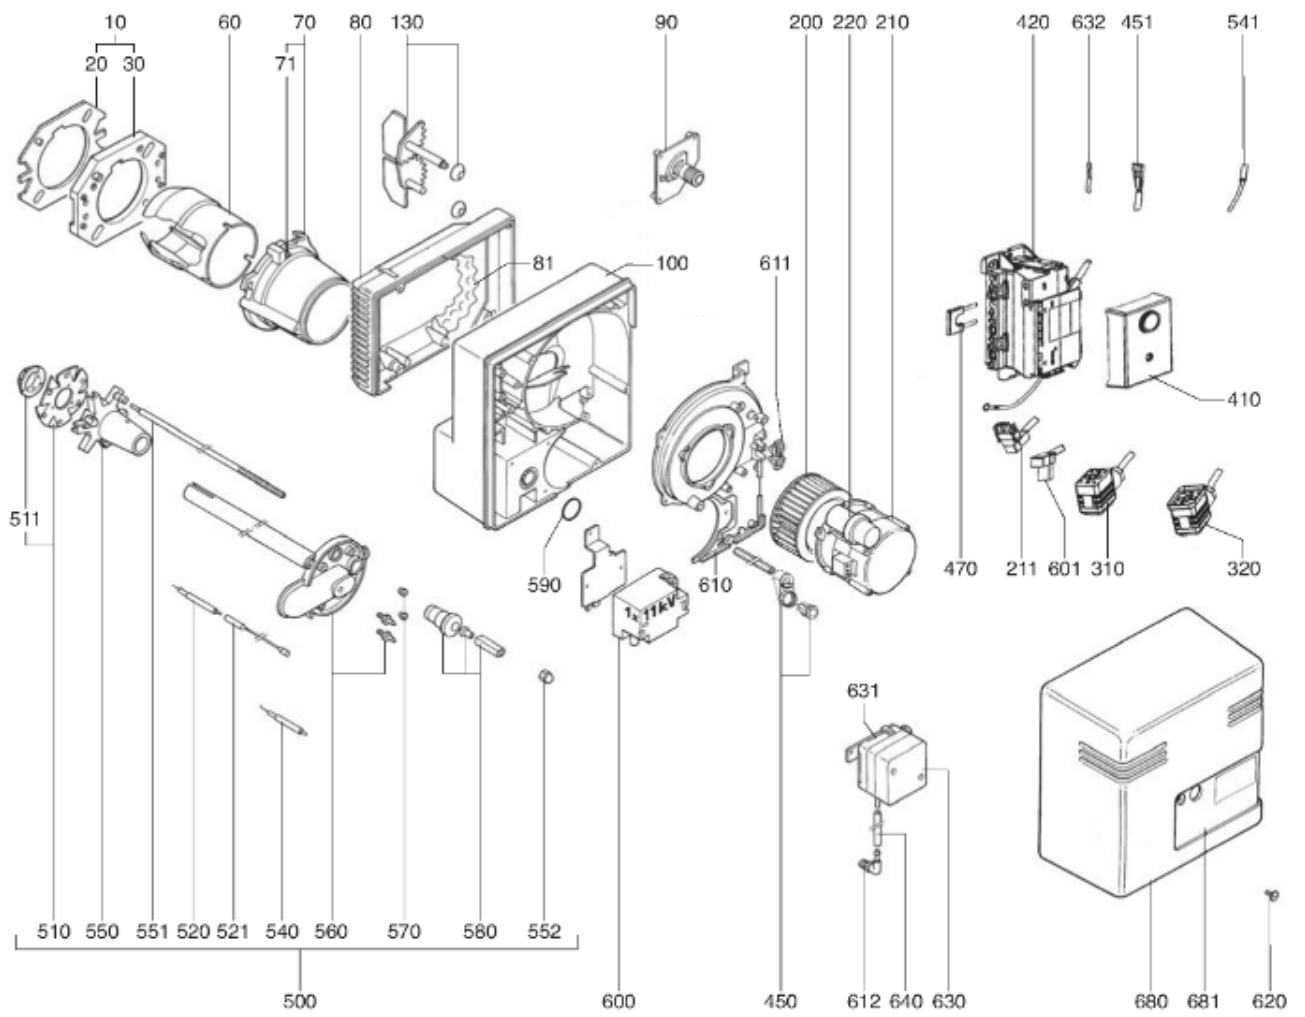

СПИСОК ЗАПАСНЫХ ЧАСТЕЙ

01.09.2023

<i>Продукт</i>	13005064 - (MISSING DESCRIPTION)
<i>Модель</i>	C24-C30
<i>Бренд</i>	CUENOD
<i>Дата</i>	04.02.2019

4000

Таблица		ГОРЕЛКИ ТЕЛА ГАЗОВЫЙ КЛАПАН						
Позиция	Код	ALIAS	Описание	Заменено на	С	По	Минимальное кол-во для продажи	Цена
10	13009972		ПРИНАДЛЕЖНОСТИ КОТЛА D126				1	
20	13009973		ПРОКЛАДКА/ФЛАНЕЦ ГОРЕЛКИ 215X175X8 D126				1	
30	13010000		ФЛАНЕЦ ГОРЕЛКИ D126 EXT.D180X220				1	
60	13009976		СОПЛО ГОРЕЛКИ D115/124/100 L182				1	
70	13011569		ФИКС.ГОЛОВКА ФЛАНЦА D115 L142/V03/C20-30				1	
71	13007804		ВИНТ М6 (ЛЕВ РЕЗЬБ) КРЕПЛ. ТРУБ ГОРЕЛКИ				1	
80	13011570		ВОЗДУШНАЯ КАМЕРА 336X229X70+INSULATION				1	
81	13022574		ЗВУКОИЗОЛЯЦИЯ/ВОЗ.КАМЕРА 170X70/C30/V03				1	
90	13010010		РУЧНОЙ ВОЗДУШНЫЙ КЛАПАН+PLATE 67X54,5				1	
100	13015682		КОРПУС 344X335X75 D107 C18-30-VG03				1	
130	13022437		ВОЗДУ.ЗАСЛОНКА 106X57 ОСЬ L42+L92+ПРУЖ.				1	
200	13010095		РАБОЧЕЕ КОЛЕСО D160X52 d12,7				1	
210	13010014		ЭЛЕКТРОДВИГАТЕЛЬ 0,13KW230V D12,7				1	
211	13010519		КАБЕЛЬ ЭЛЕКТРОДВИГАТЕЛЬ+Р.ЗР/RAST3P L300				1	
220	13010016		КОНДЕНСАТОР 6,3μF 2P 3MM				1	
220	65300577		КОНДЕНСАТОР 8μF 2P 3mm				1	
310	13011101		КАБЕЛЬ ГАЗОВЫЙ КЛАПАН+P.DIN/RAST4P L1500				1	
320	13010080		КАБЕЛЬ РЕЛЕ ДАВ. ГАЗА+P.DIN/RAST3P L1500				1	
410	13010522		БЛОК УПРАВЛЕНИЯ SG 113 C1				1	
420	13010521		КЛЕММНАЯ КОРОБКА СЦОКОЛЕМ GAS 2ST./SG513				1	
450	13011087		КНОПКА РАЗБЛОКИ.D16/19X33+ДЕРЖАТ.+КАБЕЛЬ				1	
451	13011088		КАБЕЛЬ RESET+PLUGFASTON/RAST4P L350				1	
470	13010524		ИОНИЗАЦИОННЫЙ МОСТ MESURE KS4 19L D4 MC				1	
500	13013592		ГОЛОВКА СГОР.ГАЗ L470 D89/93+COVER CPL.				1	
510	13010020		ДЕФЛЕКТОР D91/30 6SL ELECT. SIMPLE				1	
511	13022110		ДИФФУЗОР ГАЗА D47/33 L9 6 DRILLING D2				1	
520	13010528		ЭЛЕКТРОД ЗАЖИГАНИЯ D6X80 d4 D2X7FLANGE				1	
521	13009989		КАБЕЛЬ РОЗЖИГА D4/D4 L500+МУФТА				1	
540	13010529		ДАТЧИК ИОНИЗ. D8X80 D4 D2X27 80° F+S				1	
541	13010021		КАБЕЛЬ ИОНИЗАЦ. MC4/D4 L625X2				1	
550	13010023		ОГНЕВАЯ ГОЛОВКА L102 D93/30 6 BRANCH.				1	
551	13010024		РЕГУЛИР. СТЕРЖЕНЬ D8/4 L470 M8				1	
552	13010028		ЗАТВОР REF.800A M8X1/ЛИНИЯ ФОРСУНКИ				1	
560	13010025		КРЫШКА ГАЗА D120+ТРУБКА D30 L345 CPL.				1	
570	13010027		УПЛОТНЕНИЕ D12/9/4X11 (X.2)/ЖЕЛТЫЙ				1	
570	13007808		УПЛОТНЕНИЕ D12/9/5X11 (X.2)/NEOPREN				1	
580	13007852		КНОПКА D35/20X60 M8+ВЕРНЬ.D12/8X48+CLIPS				1	
590	13010035		О-КОЛЬЦА D30X4				1	
600	65300715		ТРАНСФО РОЗЖИГА EBI 1X11 230V				1	
601	13012226		КАБЕЛЬ ТРАНСФО РОЗЖИГА+PL.ЗР/RAST2P L320				1	
610	13009994		КНОПКА МОТОР 183X339X43 D99/C20-30/V03				1	
611	13010029		ФЛАНЕЦ 106X15 FIX. КАБЕЛЬ				1	
612	13013352		ШТУЦЕР УГЛОВОЙ POLYAMIDE 1/8 -D.4				1	
620	13007853		ВИНТ САРТИВЕ D16/3,7/M5X19/КОЖУХ				1	
630	13007823		РЕЛЕ ДАВ. ВОЗДУХА LGW 10 A2 1-10MB				1	
631	13007822		ДЕРЖАТЕЛЬ РЕЛЕ Д.ВОЗ.LGWA2 105X92X10 D55				1	
632	13012225		КАБЕЛЬ Р.ДАВ. ВОЗДУХА+RAST2P/2X0,75 L350				1	
640	13014337		ТРУБКА ПВХ ПРОЗРАЧНЫЙ D4/6				1	
680	13015663		КОЖУХ ОРАНЖЕВЫЙ 346X355X200/C30 2ST.				1	
681	13015465		НАКЛАДКА ПЕРЕДНЯЯ/КОЖУХ 194X102/C20-30				1	
4650	13011114		КОМПЛЕКТ О-КОЛЬЦА D34,5X3,5+D11X2/MB.412				1	
4670	13012269		КОЛЛЕКТОР В СБОРЕ D80/43 90°/RP1 1/4 2ST				1	
4700	13020503		ГАЗОВЫЙ КЛАПАН MBDLE412 B01 S20 RP11/4				1	
4750	13012273		ОБМОТКА DUN N° 1201 V1 MBZRDLE410-412				1	
4760	13010081		ГИДРАВЛИЧЕСК.ТОРМОЗ H13 MB 405-412 P2016				1	
4770	13016012		ФИЛЬТРУЮЩИЙ ЭЛЕМЕНТ MB.410-412				1	
4780	13010078		РЕЛЕ ДАВЛЕНИЯ ГАЗА GW 150 A5 30-150MB DI				1	
4800	13010085		ФЛАНЕЦ MB410/412 RP1 1/4				1	