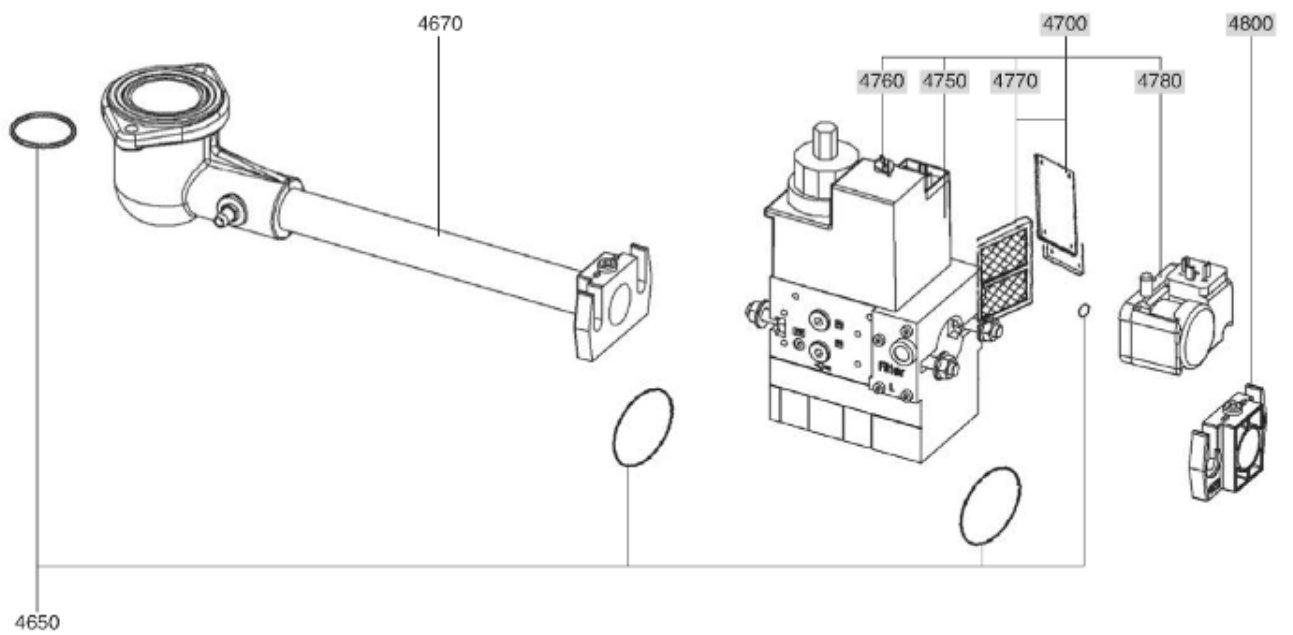

СПИСОК ЗАПАСНЫХ ЧАСТЕЙ

01.09.2023

<i>Продукт</i>	13005064 - (MISSING DESCRIPTION)
<i>Модель</i>	C24-C30
<i>Бренд</i>	CUENOD
<i>Дата</i>	04.02.2019

4000

Таблица		ГОРЕЛКИ ТЕЛА ГАЗОВЫЙ КЛАПАН						
Позиция	Код	ALIAS	Описание	Заменено на	С	По	Минимальное кол-во для продажи	Цена
10	13009972		ПРИНАДЛЕЖНОСТИ КОТЛА D126				1	
20	13009973		ПРОКЛАДКА/ФЛАНЕЦ ГОРЕЛКИ 215X175X8 D126				1	
30	13010000		ФЛАНЕЦ ГОРЕЛКИ D126 EXT.D180X220				1	
60	13009976		СОПЛО ГОРЕЛКИ D115/124/100 L182				1	
70	13011569		ФИКС.ГОЛОВКА ФЛАНЦА D115 L142/V03/C20-30				1	
71	13007804		ВИНТ М6 (ЛЕВ РЕЗЬБ) КРЕПЛ. ТРУБ ГОРЕЛКИ				1	
80	13011570		ВОЗДУШНАЯ КАМЕРА 336X229X70+INSULATION				1	
81	13022574		ЗВУКОИЗОЛЯЦИЯ/ВОЗ.КАМЕРА 170X70/C30/V03				1	
90	13010010		РУЧНОЙ ВОЗДУШНЫЙ КЛАПАН+PLATE 67X54,5				1	
100	13015682		КОРПУС 344X335X75 D107 C18-30-VG03				1	
130	13022437		ВОЗДУ.ЗАСЛОНКА 106X57 ОСЬ L42+L92+ПРУЖ.				1	
200	13010095		РАБОЧЕЕ КОЛЕСО D160X52 d12,7				1	
210	13010014		ЭЛЕКТРОДВИГАТЕЛЬ 0,13KW230V D12,7				1	
211	13010519		КАБЕЛЬ ЭЛЕКТРОДВИГАТЕЛЬ+Р.ЗР/RAST3P L300				1	
220	13010016		КОНДЕНСАТОР 6,3μF 2P 3MM				1	
220	65300577		КОНДЕНСАТОР 8μF 2P 3mm				1	
310	13011101		КАБЕЛЬ ГАЗОВЫЙ КЛАПАН+P.DIN/RAST4P L1500				1	
320	13010080		КАБЕЛЬ РЕЛЕ ДАВ. ГАЗА+P.DIN/RAST3P L1500				1	
410	13010522		БЛОК УПРАВЛЕНИЯ SG 113 C1				1	
420	13010521		КЛЕММНАЯ КОРОБКА СЦОКОЛЕМ GAS 2ST./SG513				1	
450	13011087		КНОПКА РАЗБЛОКИ.D16/19X33+ДЕРЖАТ.+КАБЕЛЬ				1	
451	13011088		КАБЕЛЬ RESET+PLUGFASTON/RAST4P L350				1	
470	13010524		ИОНИЗАЦИОННЫЙ МОСТ MESURE KS4 19L D4 MC				1	
500	13013592		ГОЛОВКА СГОР.ГАЗ L470 D89/93+COVER CPL.				1	
510	13010020		ДЕФЛЕКТОР D91/30 6SL ELECT. SIMPLE				1	
511	13022110		ДИФФУЗОР ГАЗА D47/33 L9 6 DRILLING D2				1	
520	13010528		ЭЛЕКТРОД ЗАЖИГАНИЯ D6X80 d4 D2X7FLANGE				1	
521	13009989		КАБЕЛЬ РОЗЖИГА D4/D4 L500+МУФТА				1	
540	13010529		ДАТЧИК ИОНИЗ. D8X80 D4 D2X27 80° F+S				1	
541	13010021		КАБЕЛЬ ИОНИЗАЦ. MC4/D4 L625X2				1	
550	13010023		ОГНЕВАЯ ГОЛОВКА L102 D93/30 6 BRANCH.				1	
551	13010024		РЕГУЛИР. СТЕРЖЕНЬ D8/4 L470 M8				1	
552	13010028		ЗАТВОР REF.800A M8X1/ЛИНИЯ ФОРСУНКИ				1	
560	13010025		КРЫШКА ГАЗА D120+ТРУБКА D30 L345 CPL.				1	
570	13010027		УПЛОТНЕНИЕ D12/9/4X11 (X.2)/ЖЕЛТЫЙ				1	
570	13007808		УПЛОТНЕНИЕ D12/9/5X11 (X.2)/NEOPREN				1	
580	13007852		КНОПКА D35/20X60 M8+ВЕРНЬ.D12/8X48+CLIPS				1	
590	13010035		О-КОЛЬЦА D30X4				1	
600	65300715		ТРАНСФО РОЗЖИГА EBI 1X11 230V				1	
601	13012226		КАБЕЛЬ ТРАНСФО РОЗЖИГА+PL.ЗР/RAST2P L320				1	
610	13009994		КНОПКА МОТОР 183X339X43 D99/C20-30/V03				1	
611	13010029		ФЛАНЕЦ 106X15 FIX. КАБЕЛЬ				1	
612	13013352		ШТУЦЕР УГЛОВОЙ POLYAMIDE 1/8 -D.4				1	
620	13007853		ВИНТ САРТИВЕ D16/3,7/M5X19/КОЖУХ				1	
630	13007823		РЕЛЕ ДАВ. ВОЗДУХА LGW 10 A2 1-10MB				1	
631	13007822		ДЕРЖАТЕЛЬ РЕЛЕ Д.ВОЗ.LGWA2 105X92X10 D55				1	
632	13012225		КАБЕЛЬ Р.ДАВ. ВОЗДУХА+RAST2P/2X0,75 L350				1	
640	13014337		ТРУБКА ПВХ ПРОЗРАЧНЫЙ D4/6				1	
680	13015663		КОЖУХ ОРАНЖЕВЫЙ 346X355X200/C30 2ST.				1	
681	13015465		НАКЛАДКА ПЕРЕДНЯЯ/КОЖУХ 194X102/C20-30				1	
4650	13011114		КОМПЛЕКТ О-КОЛЬЦА D34,5X3,5+D11X2/MB.412				1	
4670	13012269		КОЛЛЕКТОР В СБОРЕ D80/43 90°/RP1 1/4 2ST				1	
4700	13020503		ГАЗОВЫЙ КЛАПАН MBDLE412 B01 S20 RP11/4				1	
4750	13012273		ОБМОТКА DUN N° 1201 V1 MBZRDLE410-412				1	
4760	13010081		ГИДРАВЛИЧЕСК.ТОРМОЗ H13 MB 405-412 P2016				1	
4770	13016012		ФИЛЬТРУЮЩИЙ ЭЛЕМЕНТ MB.410-412				1	
4780	13010078		РЕЛЕ ДАВЛЕНИЯ ГАЗА GW 150 A5 30-150MB DI				1	
4800	13010085		ФЛАНЕЦ MB410/412 RP1 1/4				1	