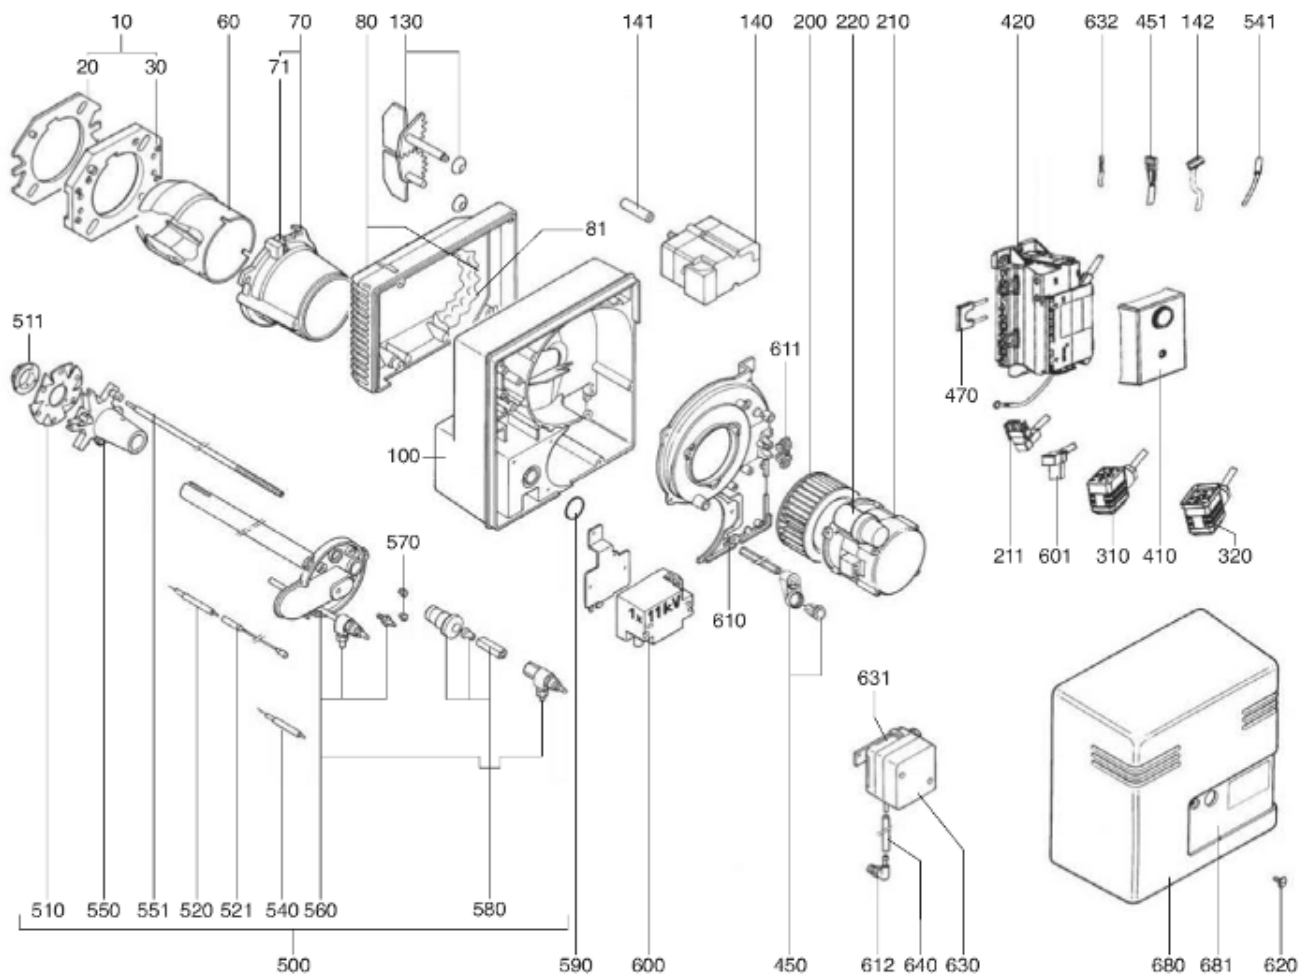

СПИСОК ЗАПАСНЫХ ЧАСТЕЙ

01.09.2023

<i>Продукт</i>	13005063 - C24 GX507/8 T2 P300
<i>Модель</i>	C24-C30
<i>Бренд</i>	CUENOD
<i>Дата</i>	21.09.2017

4000

Таблица		ГОРЕЛКИ ТЕЛА ГАЗОВЫЙ КЛАПАН							
Позиция	Код	ALIAS	Описание	Заменено на	С	По	Минимальное кол-во для продажи	Цена	
10	13009972		ПРИНАДЛЕЖНОСТИ КОТЛА D126				1		
20	13009973		ПРОКЛАДКА/ФЛАНЕЦ ГОРЕЛКИ 215X175X8 D126				1		
30	13010000		ФЛАНЕЦ ГОРЕЛКИ D126 EXT.D180X220				1		
60	13009975		СОПЛО ГОРЕЛКИ D115/100 L302				1		
70	13011569		ФИКС.ГОЛОВКА ФЛАНЦА D115 L142/V03/C20-30				1		
71	13007804		ВИНТ М6 (ЛЕВ РЕЗЬБ) КРЕПЛ. ТРУБ ГОРЕЛКИ				1		
80	13011570		ВОЗДУШНАЯ КАМЕРА 336X229X70+INSULATION				1		
81	13022574		ЗВУКОИЗОЛЯЦИЯ/ВОЗ.КАМЕРА 170X70/C30/V03				1		
100	13015682		КОРПУС 344X335X75 D107 C18-30-VG03				1		
130	13022437		ВОЗДУ.ЗАСЛОНКА 106X57 ОСЬ L42+L92+ПРУЖ.				1		
140	13010011		СЕРВОДВИГАТЕЛЬ STA 19 ВО36/12 3N31R				1		
141	13009979		СЦЕПЛЕНИЕ D16/10X50 AIR FLAP/СЕРВОДВИГ.				1		
142	13012227		КАБЕЛЬ СЕРВОДВИГАТ.+PL.9P/RAST5P+4P L480				1		
200	13010095		РАБОЧЕЕ КОЛЕСО D160X52 d12,7				1		
210	13010014		ЭЛЕКТРОДВИГАТЕЛЬ 0,13KW230V D12,7				1		
211	13010519		КАБЕЛЬ ЭЛЕКТРОДВИГАТЕЛЬ+P.3P/RAST3P L300				1		
220	13010016		КОНДЕНСАТОР 6,3μF 2P 3MM ACC				1		
220	65300577		① КОНДЕНСАТОР 8μF 2P 3mm ① SIMEL				1		
310	13011101		КАБЕЛЬ ГАЗОВЫЙ КЛАПАН+P.DIN/RAST4P L1500				1		
320	13010080		КАБЕЛЬ РЕЛЕ ДАВ. ГАЗА+P.DIN/RAST3P L1500				1		
410	13011099		БЛОК УПРАВЛЕНИЯ SG 513 C2				1		
420	13010521		КЛЕММНАЯ КОРОБКА СЦОКОЛЕМ GAS 2ST./SG513				1		
450	13011087		КНОПКА РАЗБЛОКИ.D16/19X33+ДЕРЖАТ.+КАБЕЛЬ				1		
451	13011088		КАБЕЛЬ RESET+PLUGFASTON/RAST4P L350				1		
470	13010524		ИОНИЗАЦИОННЫЙ МОСТ MESURE KS4 19L D4 MC				1		
510	13010020		ДЕФЛЕКТОР D91/30 6SL ELECT. SIMPLE				1		
511	13022110		ДИФFUЗОР ГАЗА D47/33 L9 6 DRILLING D2				1		
520	13010528		ЭЛЕКТРОД ЗАЖИГАНИЯ D6X80 d4 D2X7FLANGE				1		
521	13009990		КАБЕЛЬ РОЗЖИГАД4/D4 L625				1		
540	13010529		ДАТЧИК ИОНИЗ. D8X80 D4 D2X27 80° F+S				1		
541	13010022		КАБЕЛЬ ИОНИЗАЦ. MC4/D4 L750				1		
550	13010023		ОГНЕВАЯ ГОЛОВКА L102 D93/30 6 BRANCH.				1		
551	13010033		РЕГУЛИР. СТЕРЖЕНЬ D8/4 L590 M8				1		
560	13010026		КРЫШКА ГАЗА D120+ТРУБКА D30 L465 CPL.				1		
570	13010027		УПЛОТНЕНИЕ D12/9/4X11 (X.2)/ЖЕЛТЫЙ				1		
570	13007808		УПЛОТНЕНИЕ D12/9/5X11 (X.2)/NEOPREN				1		
580	13007852		КНОПКА D35/20X60 M8+ВЕРНЬ.D12/8X48+CLIPS				1		
590	13010035		О-КОЛЬЦА D30X4				1		
600	65300715		ТРАНСФО РОЗЖИГА EBI 1X11 230V				1		
601	13012226		КАБЕЛЬ ТРАНСФО РОЗЖИГА+PL.3P/RAST2P L320				1		
610	13009994		КНОПКА МОТОР 183X339X43 D99/C20-30/V03				1		
611	13010029		ФЛАНЕЦ 106X15 FIX. КАБЕЛЬ				1		
612	13013352		ШТУЦЕР УГЛОВОЙ POLYAMIDE 1/8 -D.4				1		
620	13007853		ВИНТ САРТИВЕ D16/3,7/M5X19/КОЖУХ				1		
630	13010030		РЕЛЕ ДАВ. ВОЗДУХА LGW 3 A2 0,4-3MB				1		
631	13007822		ДЕРЖАТЕЛЬ РЕЛЕ Д.ВОЗ.LGWA2 105X92X10 D55				1		
632	13012225		КАБЕЛЬ Р.ДАВ. ВОЗДУХА+RAST2P/2X0,75 L350				1		
640	13014337		ТРУБКА ПВХ ПРОЗРАЧНЫЙ D4/6				1		
680	13015661		КОЖУХ ОРАНЖЕВЫЙ 346X355X200/C24 2ST.				1		
681	13015465		НАКЛАДКА ПЕРЕДНЯЯ/КОЖУХ 194X102/C20-30				1		
4650	13018125		КОМ.О-КОЛ. D56X3+D36X3 (2)+D11X2/MB.407				1		
4670	13012042		КОЛЛЕКТОР В СБОРЕ D80/43 90°/RP3/4 AGP				1		
4700	13012044		КО.ТРУБКА P.GAS D8X139+ТРУ.PL+PF D6X1450				1		
4770	13016011		ФИЛЬТРУЮЩИЙ ЭЛЕМЕНТ MB.405-407				1		
4780	13010078		РЕЛЕ ДАВЛЕНИЯ ГАЗА GW 150 A5 30-150MB DI				1		
4800	13010074		ФЛАНЕЦ MB405/407 RP3/4+О-КОЛЬЦА				1		
4810	13010093		ФИЛЬТРУЮЩИЙ ЭЛЕМЕНТ GF 510-515+О-КОЛЬЦА				1		