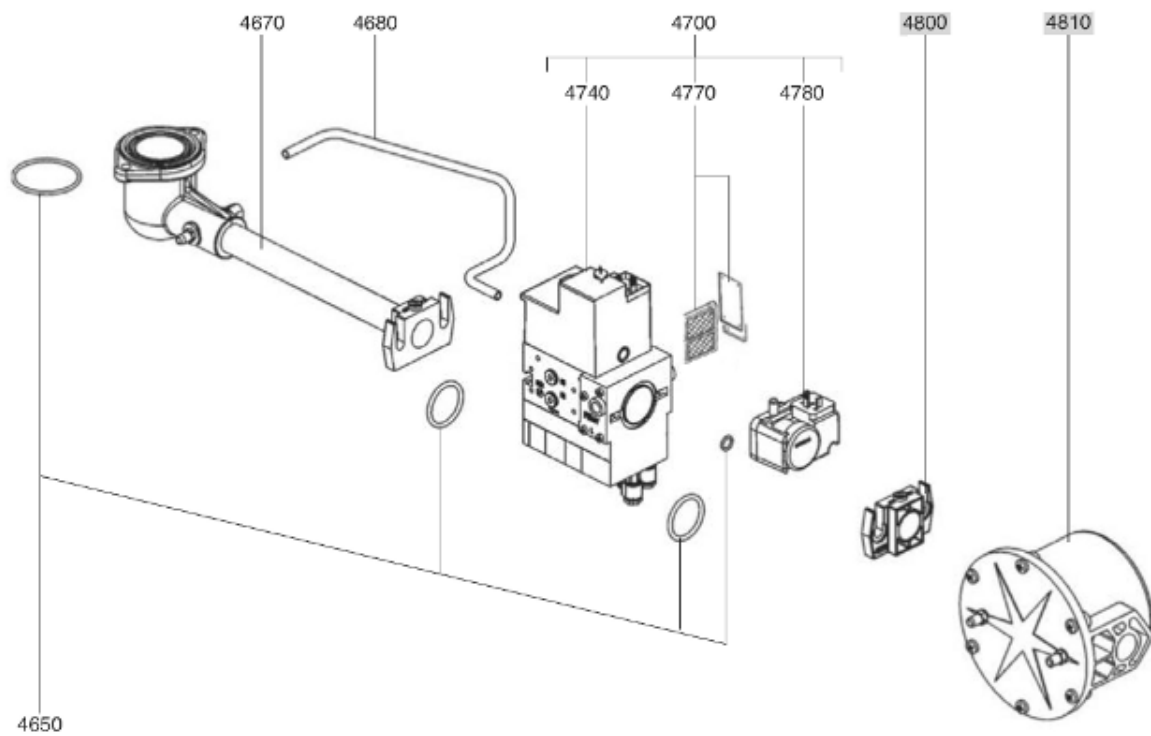

СПИСОК ЗАПАСНЫХ ЧАСТЕЙ

01.09.2023

<i>Продукт</i>	13005063 - C24 GX507/8 T2 P300
<i>Модель</i>	C24-C30
<i>Бренд</i>	CUENOD
<i>Дата</i>	21.09.2017

4000

Таблица		ГОРЕЛКИ ТЕЛА ГАЗОВЫЙ КЛАПАН							
Позиция	Код	ALIAS	Описание	Заменено на	С	По	Минимальное кол-во для продажи	Цена	
10	13009972		ПРИНАДЛЕЖНОСТИ КОТЛА D126				1		
20	13009973		ПРОКЛАДКА/ФЛАНЕЦ ГОРЕЛКИ 215X175X8 D126				1		
30	13010000		ФЛАНЕЦ ГОРЕЛКИ D126 EXT.D180X220				1		
60	13009975		СОПЛО ГОРЕЛКИ D115/100 L302				1		
70	13011569		ФИКС.ГОЛОВКА ФЛАНЦА D115 L142/V03/C20-30				1		
71	13007804		ВИНТ М6 (ЛЕВ РЕЗЬБ) КРЕПЛ. ТРУБ ГОРЕЛКИ				1		
80	13011570		ВОЗДУШНАЯ КАМЕРА 336X229X70+INSULATION				1		
81	13022574		ЗВУКОИЗОЛЯЦИЯ/ВОЗ.КАМЕРА 170X70/C30/V03				1		
100	13015682		КОРПУС 344X335X75 D107 C18-30-VG03				1		
130	13022437		ВОЗДУ.ЗАСЛОНКА 106X57 ОСЬ L42+L92+ПРУЖ.				1		
140	13010011		СЕРВОДВИГАТЕЛЬ STA 19 ВО36/12 3N31R				1		
141	13009979		СЦЕПЛЕНИЕ D16/10X50 AIR FLAP/СЕРВОДВИГ.				1		
142	13012227		КАБЕЛЬ СЕРВОДВИГАТ.+PL.9P/RAST5P+4P L480				1		
200	13010095		РАБОЧЕЕ КОЛЕСО D160X52 d12,7				1		
210	13010014		ЭЛЕКТРОДВИГАТЕЛЬ 0,13KW230V D12,7				1		
211	13010519		КАБЕЛЬ ЭЛЕКТРОДВИГАТЕЛЬ+P.3P/RAST3P L300				1		
220	13010016		КОНДЕНСАТОР 6,3μF 2P 3MM ACC				1		
220	65300577		① КОНДЕНСАТОР 8μF 2P 3mm ① SIMEL				1		
310	13011101		КАБЕЛЬ ГАЗОВЫЙ КЛАПАН+P.DIN/RAST4P L1500				1		
320	13010080		КАБЕЛЬ РЕЛЕ ДАВ. ГАЗА+P.DIN/RAST3P L1500				1		
410	13011099		БЛОК УПРАВЛЕНИЯ SG 513 C2				1		
420	13010521		КЛЕММНАЯ КОРОБКА СЦОКОЛЕМ GAS 2ST./SG513				1		
450	13011087		КНОПКА РАЗБЛОКИ.D16/19X33+ДЕРЖАТ.+КАБЕЛЬ				1		
451	13011088		КАБЕЛЬ RESET+PLUGFASTON/RAST4P L350				1		
470	13010524		ИОНИЗАЦИОННЫЙ МОСТ MESURE KS4 19L D4 MC				1		
510	13010020		ДЕФЛЕКТОР D91/30 6SL ELECT. SIMPLE				1		
511	13022110		ДИФFUЗОР ГАЗА D47/33 L9 6 DRILLING D2				1		
520	13010528		ЭЛЕКТРОД ЗАЖИГАНИЯ D6X80 d4 D2X7FLANGE				1		
521	13009990		КАБЕЛЬ РОЗЖИГАД4/D4 L625				1		
540	13010529		ДАТЧИК ИОНИЗ. D8X80 D4 D2X27 80° F+S				1		
541	13010022		КАБЕЛЬ ИОНИЗАЦ. MC4/D4 L750				1		
550	13010023		ОГНЕВАЯ ГОЛОВКА L102 D93/30 6 BRANCH.				1		
551	13010033		РЕГУЛИР. СТЕРЖЕНЬ D8/4 L590 M8				1		
560	13010026		КРЫШКА ГАЗА D120+ТРУБКА D30 L465 CPL.				1		
570	13010027		УПЛОТНЕНИЕ D12/9/4X11 (X.2)/ЖЕЛТЫЙ				1		
570	13007808		УПЛОТНЕНИЕ D12/9/5X11 (X.2)/NEOPREN				1		
580	13007852		КНОПКА D35/20X60 M8+ВЕРНЬ.D12/8X48+CLIPS				1		
590	13010035		О-КОЛЬЦА D30X4				1		
600	65300715		ТРАНСФО РОЗЖИГА EBI 1X11 230V				1		
601	13012226		КАБЕЛЬ ТРАНСФО РОЗЖИГА+PL.3P/RAST2P L320				1		
610	13009994		КНОПКА МОТОР 183X339X43 D99/C20-30/V03				1		
611	13010029		ФЛАНЕЦ 106X15 FIX. КАБЕЛЬ				1		
612	13013352		ШТУЦЕР УГЛОВОЙ POLYAMIDE 1/8 -D.4				1		
620	13007853		ВИНТ САРТИВЕ D16/3,7/M5X19/КОЖУХ				1		
630	13010030		РЕЛЕ ДАВ. ВОЗДУХА LGW 3 A2 0,4-3MB				1		
631	13007822		ДЕРЖАТЕЛЬ РЕЛЕ Д.ВОЗ.LGWA2 105X92X10 D55				1		
632	13012225		КАБЕЛЬ Р.ДАВ. ВОЗДУХА+RAST2P/2X0,75 L350				1		
640	13014337		ТРУБКА ПВХ ПРОЗРАЧНЫЙ D4/6				1		
680	13015661		КОЖУХ ОРАНЖЕВЫЙ 346X355X200/C24 2ST.				1		
681	13015465		НАКЛАДКА ПЕРЕДНЯЯ/КОЖУХ 194X102/C20-30				1		
4650	13018125		КОМ.О-КОЛ. D56X3+D36X3 (2)+D11X2/MB.407				1		
4670	13012042		КОЛЛЕКТОР В СБОРЕ D80/43 90°/RP3/4 AGP				1		
4700	13012044		КО.ТРУБКА P.GAS D8X139+ТРУ.PL+PF D6X1450				1		
4770	13016011		ФИЛЬТРУЮЩИЙ ЭЛЕМЕНТ MB.405-407				1		
4780	13010078		РЕЛЕ ДАВЛЕНИЯ ГАЗА GW 150 A5 30-150MB DI				1		
4800	13010074		ФЛАНЕЦ MB405/407 RP3/4+О-КОЛЬЦА				1		
4810	13010093		ФИЛЬТРУЮЩИЙ ЭЛЕМЕНТ GF 510-515+О-КОЛЬЦА				1		