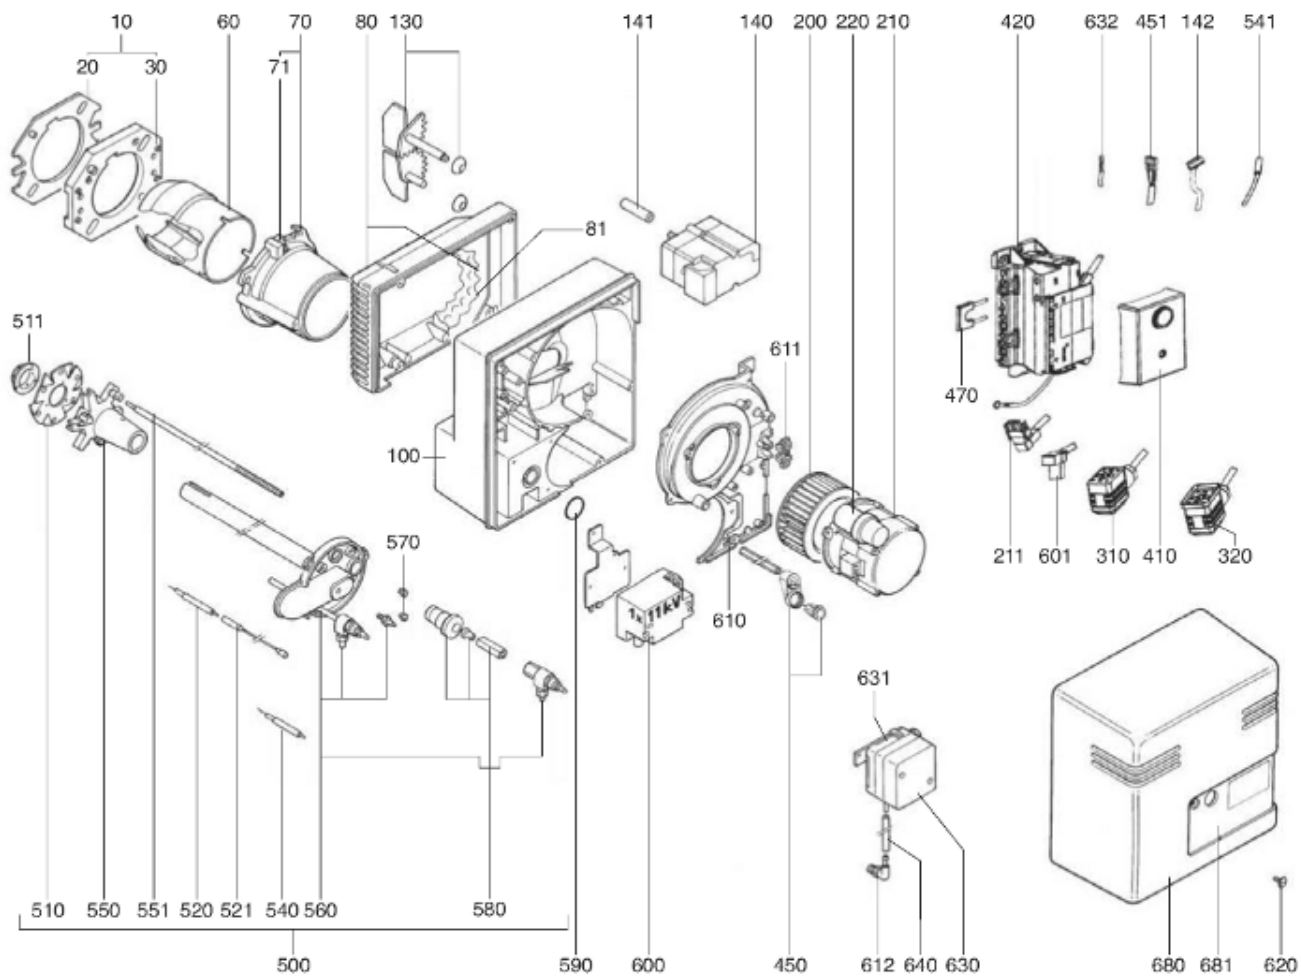

## СПИСОК ЗАПАСНЫХ ЧАСТЕЙ

01.09.2023

<i>Продукт</i>	13005062 - C24GX507/8 T1 P300
<i>Модель</i>	C24-C30
<i>Бренд</i>	CUENOD
<i>Дата</i>	21.09.2017

4000

Таблица		ГОРЕЛКИ ТЕЛА ГАЗОВЫЙ КЛАПАН							
Позиция	Код	ALIAS	Описание	Заменено на	С	По	Минимальное кол-во для продажи	Цена	
10	13009972		ПРИНАДЛЕЖНОСТИ КОТЛА D126				1		
20	13009973		ПРОКЛАДКА/ФЛАНЕЦ ГОРЕЛКИ 215X175X8 D126				1		
30	13010000		ФЛАНЕЦ ГОРЕЛКИ D126 EXT.D180X220				1		
60	13009974		СОПЛО ГОРЕЛКИ D115/100 L182				1		
70	13011569		ФИКС.ГОЛОВКА ФЛАНЦА D115 L142/V03/C20-30				1		
71	13007804		ВИНТ М6 (ЛЕВ РЕЗЬБ) КРЕПЛ. ТРУБ ГОРЕЛКИ				1		
80	13011570		ВОЗДУШНАЯ КАМЕРА 336X229X70+INSULATION				1		
81	13022574		ЗВУКОИЗОЛЯЦИЯ/ВОЗ.КАМЕРА 170X70/C30/V03				1		
100	13015682		КОРПУС 344X335X75 D107 C18-30-VG03				1		
130	13022437		ВОЗДУ.ЗАСЛОНКА 106X57 ОСЬ L42+L92+ПРУЖ.				1		
140	13010011		СЕРВОДВИГАТЕЛЬ STA 19 ВО36/12 3N31R				1		
141	13009979		СЦЕПЛЕНИЕ D16/10X50 AIR FLAP/СЕРВОДВИГ.				1		
142	13012227		КАБЕЛЬ СЕРВОДВИГАТ.+PL.9P/RAST5P+4P L480				1		
200	13010095		РАБОЧЕЕ КОЛЕСО D160X52 d12,7				1		
210	13010014		ЭЛЕКТРОДВИГАТЕЛЬ 0,13KW230V D12,7				1		
211	13010519		КАБЕЛЬ ЭЛЕКТРОДВИГАТЕЛЬ+P.3P/RAST3P L300				1		
220	13010016		КОНДЕНСАТОР 6,3μF 2P 3MM ACC	①			1		
220	65300577		КОНДЕНСАТОР 8μF 2P 3mm SIMEL	①			1		
310	13011101		КАБЕЛЬ ГАЗОВЫЙ КЛАПАН+P.DIN/RAST4P L1500				1		
320	13010080		КАБЕЛЬ РЕЛЕ ДАВ. ГАЗА+P.DIN/RAST3P L1500				1		
410	13011099		БЛОК УПРАВЛЕНИЯ SG 513 C2				1		
420	13010521		КЛЕММНАЯ КОРОБКА СЦОКОЛЕМ GAS 2ST./SG513				1		
450	13011087		КНОПКА РАЗБЛОКИ.D16/19X33+ДЕРЖАТ.+КАБЕЛЬ				1		
451	13011088		КАБЕЛЬ RESET+PLUGFASTON/RAST4P L350				1		
470	13010524		ИОНИЗАЦИОННЫЙ МОСТ MESURE KS4 19L D4 MC				1		
510	13010020		ДЕФЛЕКТОР D91/30 6SL ELECT. SIMPLE				1		
511	13022110		ДИФFUЗОР ГАЗА D47/33 L9 6 DRILLING D2				1		
520	13010528		ЭЛЕКТРОД ЗАЖИГАНИЯ D6X80 d4 D2X7FLANGE				1		
521	13009989		КАБЕЛЬ РОЗЖИГАД4/D4 L500+МУФТА				1		
540	13010529		ДАТЧИК ИОНИЗ. D8X80 D4 D2X27 80° F+S				1		
541	13010021		КАБЕЛЬ ИОНИЗАЦ. MC4/D4 L625X2				1		
550	13010023		ОГНЕВАЯ ГОЛОВКА L102 D93/30 6 BRANCH.				1		
551	13010024		РЕГУЛИР. СТЕРЖЕНЬ D8/4 L470 M8				1		
560	13010025		КРЫШКА ГАЗА D120+ТРУБКА D30 L345 CPL.				1		
570	13010027		УПЛОТНЕНИЕ D12/9/4X11 (X.2)/ЖЕЛТЫЙ				1		
570	13007808		УПЛОТНЕНИЕ D12/9/5X11 (X.2)/NEOPREN				1		
580	13007852		КНОПКА D35/20X60 M8+ВЕРНЬ.D12/8X48+CLIPS				1		
590	13010035		О-КОЛЬЦА D30X4				1		
600	65300715		ТРАНСФО РОЗЖИГА EBI 1X11 230V				1		
601	13012226		КАБЕЛЬ ТРАНСФО РОЗЖИГА+PL.3P/RAST2P L320				1		
610	13009994		КНОПКА МОТОР 183X339X43 D99/C20-30/V03				1		
611	13010029		ФЛАНЕЦ 106X15 FIX. КАБЕЛЬ				1		
612	13013352		ШТУЦЕР УГЛОВОЙ POLYAMIDE 1/8 -D.4				1		
620	13007853		ВИНТ САРТИВЕ D16/3,7/M5X19/КОЖУХ				1		
630	13010030		РЕЛЕ ДАВ. ВОЗДУХА LGW 3 A2 0,4-3MB				1		
631	13007822		ДЕРЖАТЕЛЬ РЕЛЕ Д.ВОЗ.LGWA2 105X92X10 D55				1		
632	13012225		КАБЕЛЬ Р.ДАВ. ВОЗДУХА+RAST2P/2X0,75 L350				1		
640	13014337		ТРУБКА ПВХ ПРОЗРАЧНЫЙ D4/6				1		
680	13015661		КОЖУХ ОРАНЖЕВЫЙ 346X355X200/C24 2ST.				1		
681	13015465		НАКЛАДКА ПЕРЕДНЯЯ/КОЖУХ 194X102/C20-30				1		
4650	13018125		КОМ.О-КОЛ. D56X3+D36X3 (2)+D11X2/MB.407				1		
4670	13012042		КОЛЛЕКТОР В СБОРЕ D80/43 90°/RP3/4 AGP				1		
4680	13012044		КО.ТРУБКА P.GAS D8X139+ТРУ.PL+PF D6X1450				1		
4740	13010083		ОБМОТКА DUN N° 1105 MBVEF407				1		
4770	13016011		ФИЛЬТРУЮЩИЙ ЭЛЕМЕНТ MB.405-407				1		
4780	13010078		РЕЛЕ ДАВЛЕНИЯ ГАЗА GW 150 A5 30-150MB DI				1		
4800	13010074		ФЛАНЕЦ MB405/407 RP3/4+О-КОЛЬЦА				1		