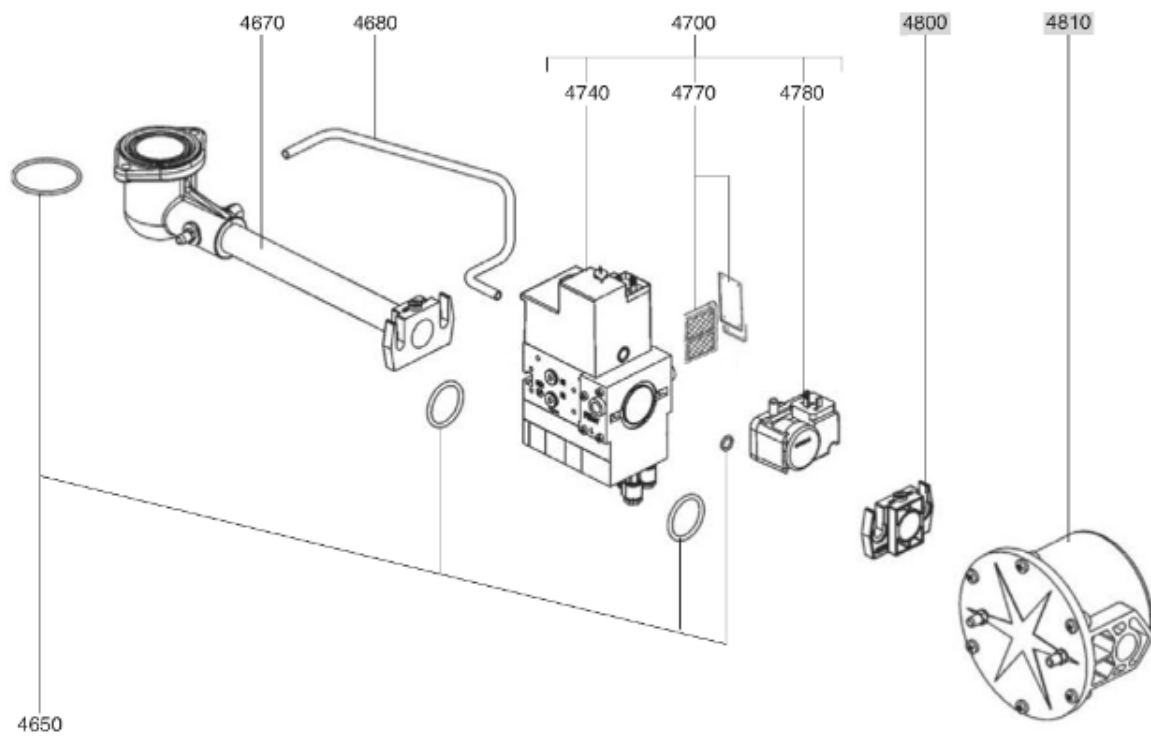

## СПИСОК ЗАПАСНЫХ ЧАСТЕЙ

01.09.2023

<i>Продукт</i>	13005062 - C24GX507/8 T1 P300
<i>Модель</i>	C24-C30
<i>Бренд</i>	CUENOD
<i>Дата</i>	21.09.2017

4000

Таблица		ГОРЕЛКИ ТЕЛА ГАЗОВЫЙ КЛАПАН							
Позиция	Код	ALIAS	Описание	Заменено на	С	По	Минимальное кол-во для продажи	Цена	
10	13009972		ПРИНАДЛЕЖНОСТИ КОТЛА D126				1		
20	13009973		ПРОКЛАДКА/ФЛАНЕЦ ГОРЕЛКИ 215X175X8 D126				1		
30	13010000		ФЛАНЕЦ ГОРЕЛКИ D126 EXT.D180X220				1		
60	13009974		СОПЛО ГОРЕЛКИ D115/100 L182				1		
70	13011569		ФИКС.ГОЛОВКА ФЛАНЦА D115 L142/V03/C20-30				1		
71	13007804		ВИНТ М6 (ЛЕВ РЕЗЬБ) КРЕПЛ. ТРУБ ГОРЕЛКИ				1		
80	13011570		ВОЗДУШНАЯ КАМЕРА 336X229X70+INSULATION				1		
81	13022574		ЗВУКОИЗОЛЯЦИЯ/ВОЗ.КАМЕРА 170X70/C30/V03				1		
100	13015682		КОРПУС 344X335X75 D107 C18-30-VG03				1		
130	13022437		ВОЗДУ.ЗАСЛОНКА 106X57 ОСЬ L42+L92+ПРУЖ.				1		
140	13010011		СЕРВОДВИГАТЕЛЬ STA 19 ВО36/12 3N31R				1		
141	13009979		СЦЕПЛЕНИЕ D16/10X50 AIR FLAP/СЕРВОДВИГ.				1		
142	13012227		КАБЕЛЬ СЕРВОДВИГАТ.+PL.9P/RAST5P+4P L480				1		
200	13010095		РАБОЧЕЕ КОЛЕСО D160X52 d12,7				1		
210	13010014		ЭЛЕКТРОДВИГАТЕЛЬ 0,13KW230V D12,7				1		
211	13010519		КАБЕЛЬ ЭЛЕКТРОДВИГАТЕЛЬ+P.3P/RAST3P L300				1		
220	13010016		КОНДЕНСАТОР 6,3μF 2P 3MM ACC	①			1		
220	65300577		КОНДЕНСАТОР 8μF 2P 3mm SIMEL	①			1		
310	13011101		КАБЕЛЬ ГАЗОВЫЙ КЛАПАН+P.DIN/RAST4P L1500				1		
320	13010080		КАБЕЛЬ РЕЛЕ ДАВ. ГАЗА+P.DIN/RAST3P L1500				1		
410	13011099		БЛОК УПРАВЛЕНИЯ SG 513 C2				1		
420	13010521		КЛЕММНАЯ КОРОБКА СЦОКОЛЕМ GAS 2ST./SG513				1		
450	13011087		КНОПКА РАЗБЛОКИ.D16/19X33+ДЕРЖАТ.+КАБЕЛЬ				1		
451	13011088		КАБЕЛЬ RESET+PLUGFASTON/RAST4P L350				1		
470	13010524		ИОНИЗАЦИОННЫЙ МОСТ MESURE KS4 19L D4 MC				1		
510	13010020		ДЕФЛЕКТОР D91/30 6SL ELECT. SIMPLE				1		
511	13022110		ДИФFUЗОР ГАЗА D47/33 L9 6 DRILLING D2				1		
520	13010528		ЭЛЕКТРОД ЗАЖИГАНИЯ D6X80 d4 D2X7FLANGE				1		
521	13009989		КАБЕЛЬ РОЗЖИГАД4/D4 L500+МУФТА				1		
540	13010529		ДАТЧИК ИОНИЗ. D8X80 D4 D2X27 80° F+S				1		
541	13010021		КАБЕЛЬ ИОНИЗАЦ. MC4/D4 L625X2				1		
550	13010023		ОГНЕВАЯ ГОЛОВКА L102 D93/30 6 BRANCH.				1		
551	13010024		РЕГУЛИР. СТЕРЖЕНЬ D8/4 L470 M8				1		
560	13010025		КРЫШКА ГАЗА D120+ТРУБКА D30 L345 CPL.				1		
570	13010027		УПЛОТНЕНИЕ D12/9/4X11 (X.2)/ЖЕЛТЫЙ				1		
570	13007808		УПЛОТНЕНИЕ D12/9/5X11 (X.2)/NEOPREN				1		
580	13007852		КНОПКА D35/20X60 M8+ВЕРНЬ.D12/8X48+CLIPS				1		
590	13010035		О-КОЛЬЦА D30X4				1		
600	65300715		ТРАНСФО РОЗЖИГА EBI 1X11 230V				1		
601	13012226		КАБЕЛЬ ТРАНСФО РОЗЖИГА+PL.3P/RAST2P L320				1		
610	13009994		КНОПКА МОТОР 183X339X43 D99/C20-30/V03				1		
611	13010029		ФЛАНЕЦ 106X15 FIX. КАБЕЛЬ				1		
612	13013352		ШТУЦЕР УГЛОВОЙ POLYAMIDE 1/8 -D.4				1		
620	13007853		ВИНТ САРТИВЕ D16/3,7/M5X19/КОЖУХ				1		
630	13010030		РЕЛЕ ДАВ. ВОЗДУХА LGW 3 A2 0,4-3MB				1		
631	13007822		ДЕРЖАТЕЛЬ РЕЛЕ Д.ВОЗ.LGWA2 105X92X10 D55				1		
632	13012225		КАБЕЛЬ Р.ДАВ. ВОЗДУХА+RAST2P/2X0,75 L350				1		
640	13014337		ТРУБКА ПВХ ПРОЗРАЧНЫЙ D4/6				1		
680	13015661		КОЖУХ ОРАНЖЕВЫЙ 346X355X200/C24 2ST.				1		
681	13015465		НАКЛАДКА ПЕРЕДНЯЯ/КОЖУХ 194X102/C20-30				1		
4650	13018125		КОМ.О-КОЛ. D56X3+D36X3 (2)+D11X2/MB.407				1		
4670	13012042		КОЛЛЕКТОР В СБОРЕ D80/43 90°/RP3/4 AGP				1		
4680	13012044		КО.ТРУБКА P.GAS D8X139+ТРУ.PL+PF D6X1450				1		
4740	13010083		ОБМОТКА DUN N° 1105 MBVEF407				1		
4770	13016011		ФИЛЬТРУЮЩИЙ ЭЛЕМЕНТ MB.405-407				1		
4780	13010078		РЕЛЕ ДАВЛЕНИЯ ГАЗА GW 150 A5 30-150MB DI				1		
4800	13010074		ФЛАНЕЦ MB405/407 RP3/4+О-КОЛЬЦА				1		