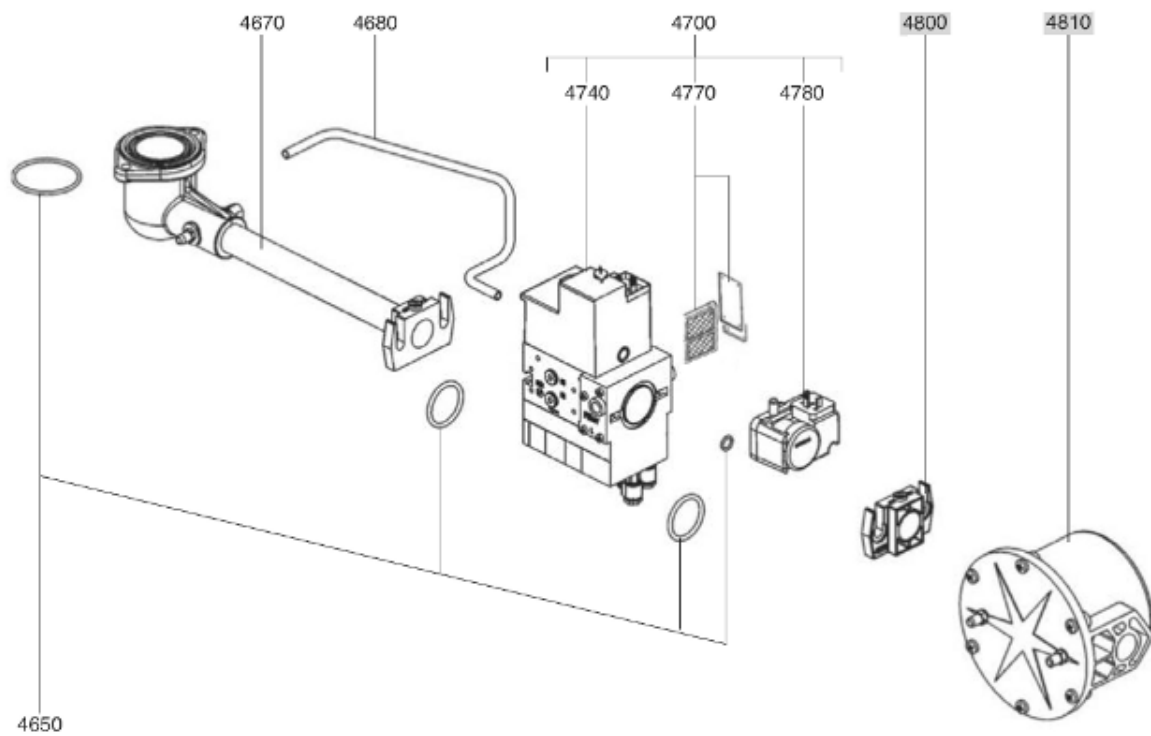

СПИСОК ЗАПАСНЫХ ЧАСТЕЙ

01.09.2023

<i>Продукт</i>	13005061 - (MISSING DESCRIPTION)
<i>Модель</i>	C24-C30
<i>Бренд</i>	CUENOD
<i>Дата</i>	21.09.2017

4000

Таблица		ГОРЕЛКИ ТЕЛА ГАЗОВЫЙ КЛАПАН							
Позиция	Код	ALIAS	Описание	Заменено на	С	По	Минимальное кол-во для продажи	Цена	
10	13009972		ПРИНАДЛЕЖНОСТИ КОТЛА D126				1		
20	13009973		ПРОКЛАДКА/ФЛАНЕЦ ГОРЕЛКИ 215X175X8 D126				1		
30	13010000		ФЛАНЕЦ ГОРЕЛКИ D126 EXT.D180X220				1		
60	13009975		СОПЛО ГОРЕЛКИ D115/100 L302				1		
70	13011569		ФИКС.ГОЛОВКА ФЛАНЦА D115 L142/V03/C20-30				1		
71	13007804		ВИНТ М6 (ЛЕВ РЕЗЬБ) КРЕПЛ. ТРУБ ГОРЕЛКИ				1		
80	13011570		ВОЗДУШНАЯ КАМЕРА 336X229X70+INSULATION				1		
81	13022574		ЗВУКОИЗОЛЯЦИЯ/ВОЗ.КАМЕРА 170X70/C30/V03				1		
100	13015682		КОРПУС 344X335X75 D107 C18-30-VG03				1		
130	13022437		ВОЗДУ.ЗАСЛОНКА 106X57 ОСЬ L42+L92+ПРУЖ.				1		
140	13010011		СЕРВОДВИГАТЕЛЬ STA 19 BO36/12 3N31R				1		
141	13009979		СЦЕПЛЕНИЕ D16/10X50 AIR FLAP/СЕРВОДВИГ.				1		
142	13012227		КАБЕЛЬ СЕРВОДВИГАТ.+PL.9P/RAST5P+4P L480				1		
200	13010095		РАБОЧЕЕ КОЛЕСО D160X52 d12,7				1		
210	13010014		ЭЛЕКТРОДВИГАТЕЛЬ 0,13KW230V D12,7				1		
211	13010519		КАБЕЛЬ ЭЛЕКТРОДВИГАТЕЛЬ+P.3P/RAST3P L300				1		
220	13010016		КОНДЕНСАТОР 6,3μF 2P 3MM ACC				1		
220	65300577		КОНДЕНСАТОР 8μF 2P 3mm SIMEL				1		
310	13011101		КАБЕЛЬ ГАЗОВЫЙ КЛАПАН+P.DIN/RAST4P L1500				1		
320	13010080		КАБЕЛЬ РЕЛЕ ДАВ. ГАЗА+P.DIN/RAST3P L1500				1		
410	13011099		БЛОК УПРАВЛЕНИЯ SG 513 C2				1		
420	13010521		КЛЕММНАЯ КОРОБКА СЦОКОЛЕМ GAS 2ST./SG513				1		
450	13011087		КНОПКА РАЗБЛОКИ.D16/19X33+ДЕРЖАТ.+КАБЕЛЬ				1		
451	13011088		КАБЕЛЬ RESET+PLUGFASTON/RAST4P L350				1		
470	13010524		ИОНИЗАЦИОННЫЙ МОСТ MESURE KS4 19L D4 MC				1		
510	13010020		ДЕФЛЕКТОР D91/30 6SL ELECT. SIMPLE				1		
511	13022110		ДИФFUЗОР ГАЗА D47/33 L9 6 DRILLING D2				1		
520	13010528		ЭЛЕКТРОД ЗАЖИГАНИЯ D6X80 d4 D2X7FLANGE				1		
521	13009990		КАБЕЛЬ РОЗЖИГА D4/D4 L625				1		
540	13010529		ДАТЧИК ИОНИЗ. D8X80 D4 D2X27 80° F+S				1		
541	13010022		КАБЕЛЬ ИОНИЗАЦ. MC4/D4 L750				1		
550	13010023		ОГНЕВАЯ ГОЛОВКА L102 D93/30 6 BRANCH.				1		
551	13010033		РЕГУЛИР. СТЕРЖЕНЬ D8/4 L590 M8				1		
560	13010026		КРЫШКА ГАЗА D120+ТРУБКА D30 L465 CPL.				1		
570	13010027		УПЛОТНЕНИЕ D12/9/4X11 (X.2)/ЖЕЛТЫЙ				1		
570	13007808		УПЛОТНЕНИЕ D12/9/5X11 (X.2)/NEOPREN				1		
580	13007852		КНОПКА D35/20X60 M8+ВЕРНЬ.D12/8X48+CLIPS				1		
590	13010035		О-КОЛЬЦА D30X4				1		
600	65300715		ТРАНСФО РОЗЖИГА EBI 1X11 230V				1		
601	13012226		КАБЕЛЬ ТРАНСФО РОЗЖИГА+PL.3P/RAST2P L320				1		
610	13009994		КНОПКА МОТОР 183X339X43 D99/C20-30/V03				1		
611	13010029		ФЛАНЕЦ 106X15 FIX. КАБЕЛЬ				1		
612	13013352		ШТУЦЕР УГЛОВОЙ POLYAMIDE 1/8 -D.4				1		
620	13007853		ВИНТ САРТИВЕ D16/3,7/M5X19/КОЖУХ				1		
630	13010030		РЕЛЕ ДАВ. ВОЗДУХА LGW 3 A2 0,4-3MB				1		
631	13007822		ДЕРЖАТЕЛЬ РЕЛЕ Д.ВОЗ.LGWA2 105X92X10 D55				1		
632	13012225		КАБЕЛЬ Р.ДАВ. ВОЗДУХА+RAST2P/2X0,75 L350				1		
640	13014337		ТРУБКА ПВХ ПРОЗРАЧНЫЙ D4/6				1		
680	13015661		КОЖУХ ОРАНЖЕВЫЙ 346X355X200/C24 2ST.				1		
681	13015465		НАКЛАДКА ПЕРЕДНЯЯ/КОЖУХ 194X102/C20-30				1		
4650	13018127		КОМ.О-КОЛЬЦА D56X3+D50X3(2)+D11X2/MB.412				1		
4670	13012043		КОЛЛЕКТОР В СБОРЕ D80/43 90°/RP1 1/4 AGP				1		
4700	13012045		КО.ТРУБКА P.GAS D8X138+ТРУ.PL+PF D6X1450				1		
4770	13016012		ФИЛЬТРУЮЩИЙ ЭЛЕМЕНТ MB.410-412				1		
4780	13010078		РЕЛЕ ДАВЛЕНИЯ ГАЗА GW 150 A5 30-150MB DI				1		
4800	13010085		ФЛАНЕЦ MB410/412 RP1 1/4				1		