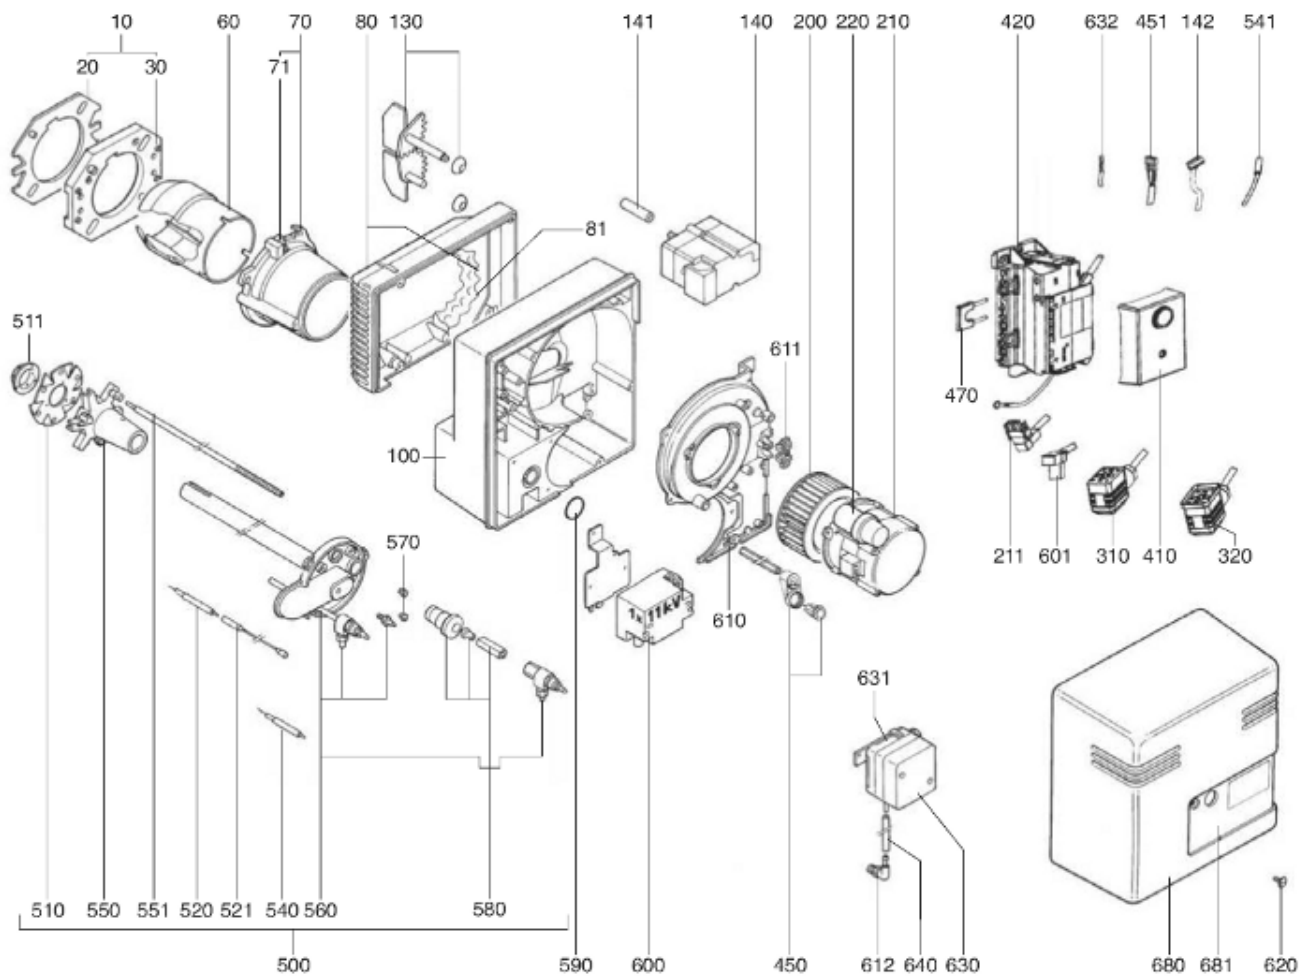

СПИСОК ЗАПАСНЫХ ЧАСТЕЙ

01.09.2023

<i>Продукт</i>	13005061 - (MISSING DESCRIPTION)
<i>Модель</i>	C24-C30
<i>Бренд</i>	CUENOD
<i>Дата</i>	21.09.2017

4000

Таблица		ГОРЕЛКИ ТЕЛА ГАЗОВЫЙ КЛАПАН							
Позиция	Код	ALIAS	Описание	Заменено на	С	По	Минимальное кол-во для продажи	Цена	
10	13009972		ПРИНАДЛЕЖНОСТИ КОТЛА D126				1		
20	13009973		ПРОКЛАДКА/ФЛАНЕЦ ГОРЕЛКИ 215X175X8 D126				1		
30	13010000		ФЛАНЕЦ ГОРЕЛКИ D126 EXT.D180X220				1		
60	13009975		СОПЛО ГОРЕЛКИ D115/100 L302				1		
70	13011569		ФИКС.ГОЛОВКА ФЛАНЦА D115 L142/V03/C20-30				1		
71	13007804		ВИНТ М6 (ЛЕВ РЕЗЬБ) КРЕПЛ. ТРУБ ГОРЕЛКИ				1		
80	13011570		ВОЗДУШНАЯ КАМЕРА 336X229X70+INSULATION				1		
81	13022574		ЗВУКОИЗОЛЯЦИЯ/ВОЗ.КАМЕРА 170X70/C30/V03				1		
100	13015682		КОРПУС 344X335X75 D107 C18-30-VG03				1		
130	13022437		ВОЗДУ.ЗАСЛОНКА 106X57 ОСЬ L42+L92+ПРУЖ.				1		
140	13010011		СЕРВОДВИГАТЕЛЬ STA 19 BO36/12 3N31R				1		
141	13009979		СЦЕПЛЕНИЕ D16/10X50 AIR FLAP/СЕРВОДВИГ.				1		
142	13012227		КАБЕЛЬ СЕРВОДВИГАТ.+PL.9P/RAST5P+4P L480				1		
200	13010095		РАБОЧЕЕ КОЛЕСО D160X52 d12,7				1		
210	13010014		ЭЛЕКТРОДВИГАТЕЛЬ 0,13KW230V D12,7				1		
211	13010519		КАБЕЛЬ ЭЛЕКТРОДВИГАТЕЛЬ+P.3P/RAST3P L300				1		
220	13010016		КОНДЕНСАТОР 6,3μF 2P 3MM ACC				1		
220	65300577		КОНДЕНСАТОР 8μF 2P 3mm SIMEL				1		
310	13011101		КАБЕЛЬ ГАЗОВЫЙ КЛАПАН+P.DIN/RAST4P L1500				1		
320	13010080		КАБЕЛЬ РЕЛЕ ДАВ. ГАЗА+P.DIN/RAST3P L1500				1		
410	13011099		БЛОК УПРАВЛЕНИЯ SG 513 C2				1		
420	13010521		КЛЕММНАЯ КОРОБКА СЦОКОЛЕМ GAS 2ST./SG513				1		
450	13011087		КНОПКА РАЗБЛОКИ.D16/19X33+ДЕРЖАТ.+КАБЕЛЬ				1		
451	13011088		КАБЕЛЬ RESET+PLUGFASTON/RAST4P L350				1		
470	13010524		ИОНИЗАЦИОННЫЙ МОСТ MESURE KS4 19L D4 MC				1		
510	13010020		ДЕФЛЕКТОР D91/30 6SL ELECT. SIMPLE				1		
511	13022110		ДИФFUЗОР ГАЗА D47/33 L9 6 DRILLING D2				1		
520	13010528		ЭЛЕКТРОД ЗАЖИГАНИЯ D6X80 d4 D2X7FLANGE				1		
521	13009990		КАБЕЛЬ РОЗЖИГА D4/D4 L625				1		
540	13010529		ДАТЧИК ИОНИЗ. D8X80 D4 D2X27 80° F+S				1		
541	13010022		КАБЕЛЬ ИОНИЗАЦ. MC4/D4 L750				1		
550	13010023		ОГНЕВАЯ ГОЛОВКА L102 D93/30 6 BRANCH.				1		
551	13010033		РЕГУЛИР. СТЕРЖЕНЬ D8/4 L590 M8				1		
560	13010026		КРЫШКА ГАЗА D120+ТРУБКА D30 L465 CPL.				1		
570	13010027		УПЛОТНЕНИЕ D12/9/4X11 (X.2)/ЖЕЛТЫЙ				1		
570	13007808		УПЛОТНЕНИЕ D12/9/5X11 (X.2)/NEOPREN				1		
580	13007852		КНОПКА D35/20X60 M8+ВЕРНЬ.D12/8X48+CLIPS				1		
590	13010035		О-КОЛЬЦА D30X4				1		
600	65300715		ТРАНСФО РОЗЖИГА EBI 1X11 230V				1		
601	13012226		КАБЕЛЬ ТРАНСФО РОЗЖИГА+PL.3P/RAST2P L320				1		
610	13009994		КНОПКА МОТОР 183X339X43 D99/C20-30/V03				1		
611	13010029		ФЛАНЕЦ 106X15 FIX. КАБЕЛЬ				1		
612	13013352		ШТУЦЕР УГЛОВОЙ POLYAMIDE 1/8 -D.4				1		
620	13007853		ВИНТ САРТИВЕ D16/3,7/M5X19/КОЖУХ				1		
630	13010030		РЕЛЕ ДАВ. ВОЗДУХА LGW 3 A2 0,4-3MB				1		
631	13007822		ДЕРЖАТЕЛЬ РЕЛЕ Д.ВОЗ.LGWA2 105X92X10 D55				1		
632	13012225		КАБЕЛЬ Р.ДАВ. ВОЗДУХА+RAST2P/2X0,75 L350				1		
640	13014337		ТРУБКА ПВХ ПРОЗРАЧНЫЙ D4/6				1		
680	13015661		КОЖУХ ОРАНЖЕВЫЙ 346X355X200/C24 2ST.				1		
681	13015465		НАКЛАДКА ПЕРЕДНЯЯ/КОЖУХ 194X102/C20-30				1		
4650	13018127		КОМ.О-КОЛЬЦА D56X3+D50X3(2)+D11X2/MB.412				1		
4670	13012043		КОЛЛЕКТОР В СБОРЕ D80/43 90°/RP1 1/4 AGP				1		
4700	13012045		КО.ТРУБКА P.GAS D8X138+ТРУ.PL+PF D6X1450				1		
4770	13016012		ФИЛЬТРУЮЩИЙ ЭЛЕМЕНТ MB.410-412				1		
4780	13010078		РЕЛЕ ДАВЛЕНИЯ ГАЗА GW 150 A5 30-150MB DI				1		
4800	13010085		ФЛАНЕЦ MB410/412 RP1 1/4				1		