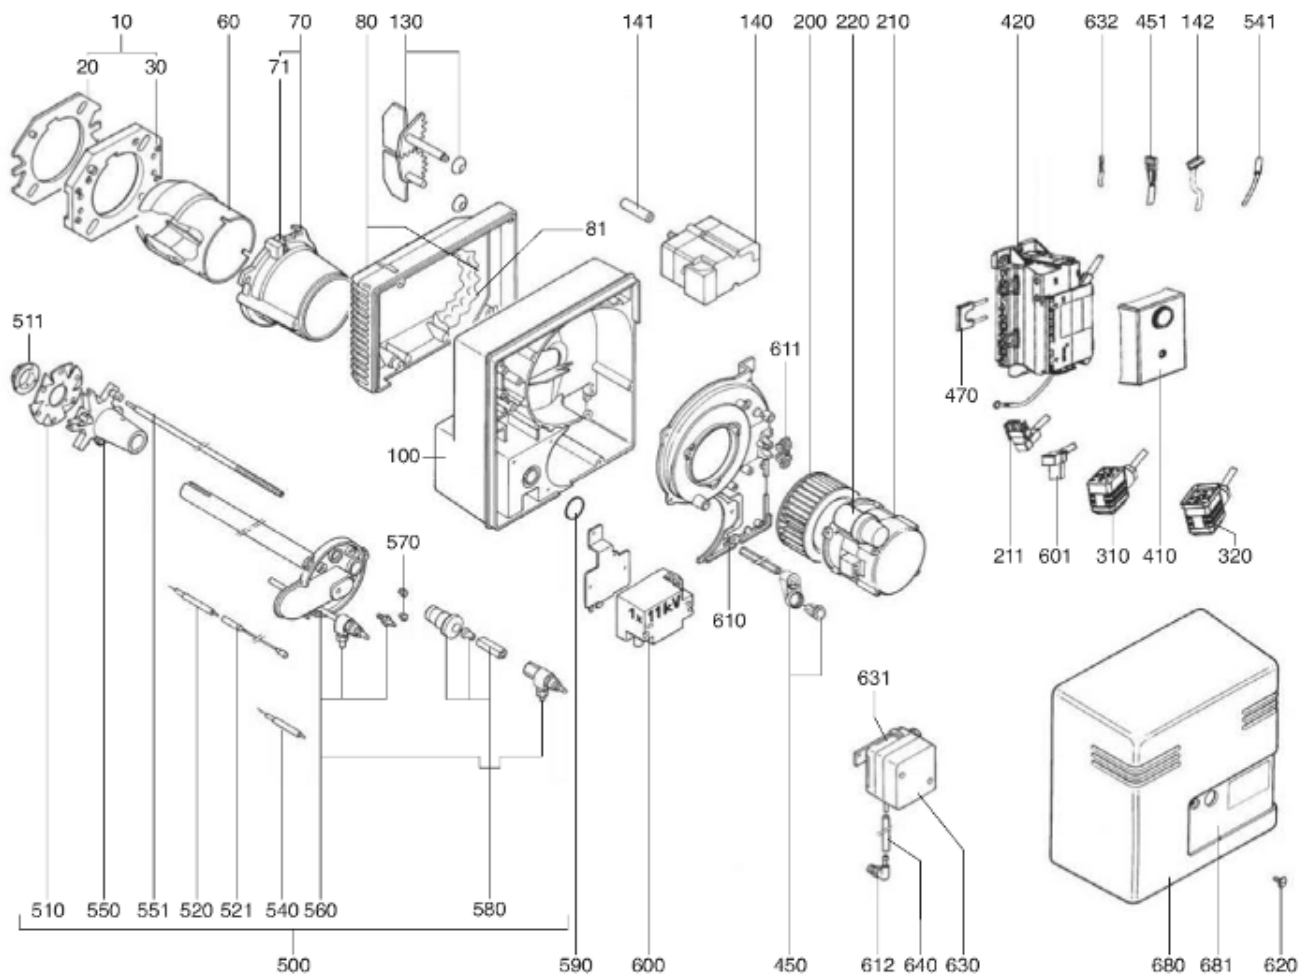

СПИСОК ЗАПАСНЫХ ЧАСТЕЙ

01.09.2023

<i>Продукт</i>	13005060 - C24 GX507 T1 P20
<i>Модель</i>	C24-C30
<i>Бренд</i>	CUENOD
<i>Дата</i>	21.09.2017

4000

Таблица		ГОРЕЛКИ ТЕЛА ГАЗОВЫЙ КЛАПАН							
Позиция	Код	ALIAS	Описание	Заменено на	С	По	Минимальное кол-во для продажи	Цена	
10	13009972		ПРИНАДЛЕЖНОСТИ КОТЛА D126				1		
20	13009973		ПРОКЛАДКА/ФЛАНЕЦ ГОРЕЛКИ 215X175X8 D126				1		
30	13010000		ФЛАНЕЦ ГОРЕЛКИ D126 EXT.D180X220				1		
60	13009974		СОПЛО ГОРЕЛКИ D115/100 L182				1		
70	13011569		ФИКС.ГОЛОВКА ФЛАНЦА D115 L142/V03/C20-30				1		
71	13007804		ВИНТ М6 (ЛЕВ РЕЗЬБ) КРЕПЛ. ТРУБ ГОРЕЛКИ				1		
80	13011570		ВОЗДУШНАЯ КАМЕРА 336X229X70+INSULATION				1		
81	13022574		ЗВУКОИЗОЛЯЦИЯ/ВОЗ.КАМЕРА 170X70/C30/V03				1		
100	13015682		КОРПУС 344X335X75 D107 C18-30-VG03				1		
130	13022437		ВОЗДУ.ЗАСЛОНКА 106X57 ОСЬ L42+L92+ПРУЖ.				1		
140	13010011		СЕРВОДВИГАТЕЛЬ STA 19 BO36/12 3N31R				1		
141	13009979		СЦЕПЛЕНИЕ D16/10X50 AIR FLAP/СЕРВОДВИГ.				1		
142	13012227		КАБЕЛЬ СЕРВОДВИГАТ.+PL.9P/RAST5P+4P L480				1		
200	13010095		РАБОЧЕЕ КОЛЕСО D160X52 d12,7				1		
210	13010014		ЭЛЕКТРОДВИГАТЕЛЬ 0,13KW230V D12,7				1		
211	13010519		КАБЕЛЬ ЭЛЕКТРОДВИГАТЕЛЬ+P.3P/RAST3P L300				1		
220	13010016		КОНДЕНСАТОР 6,3μF 2P 3MM ACC				1		
220	65300577		① КОНДЕНСАТОР 8μF 2P 3mm ① SIMEL				1		
310	13011101		КАБЕЛЬ ГАЗОВЫЙ КЛАПАН+P.DIN/RAST4P L1500				1		
320	13010080		КАБЕЛЬ РЕЛЕ ДАВ. ГАЗА+P.DIN/RAST3P L1500				1		
410	13011099		БЛОК УПРАВЛЕНИЯ SG 513 C2				1		
420	13010521		КЛЕММНАЯ КОРОБКА СЦОКОЛЕМ GAS 2ST./SG513				1		
450	13011087		КНОПКА РАЗБЛОКИ.D16/19X33+ДЕРЖАТ.+КАБЕЛЬ				1		
451	13011088		КАБЕЛЬ RESET+PLUGFASTON/RAST4P L350				1		
470	13010524		ИОНИЗАЦИОННЫЙ МОСТ MESURE KS4 19L D4 MC				1		
510	13010020		ДЕФЛЕКТОР D91/30 6SL ELECT. SIMPLE				1		
511	13022110		ДИФFUЗОР ГАЗА D47/33 L9 6 DRILLING D2				1		
520	13010528		ЭЛЕКТРОД ЗАЖИГАНИЯ D6X80 d4 D2X7FLANGE				1		
521	13009989		КАБЕЛЬ РОЗЖИГАД4/D4 L500+МУФТА				1		
540	13010529		ДАТЧИК ИОНИЗ. D8X80 D4 D2X27 80° F+S				1		
541	13010021		КАБЕЛЬ ИОНИЗАЦ. MC4/D4 L625X2				1		
550	13010023		ОГНЕВАЯ ГОЛОВКА L102 D93/30 6 BRANCH.				1		
551	13010024		РЕГУЛИР. СТЕРЖЕНЬ D8/4 L470 M8				1		
560	13010025		КРЫШКА ГАЗА D120+ТРУБКА D30 L345 CPL.				1		
570	13010027		УПЛОТНЕНИЕ D12/9/4X11 (X.2)/ЖЕЛТЫЙ				1		
570	13007808		УПЛОТНЕНИЕ D12/9/5X11 (X.2)/NEOPREN				1		
580	13007852		КНОПКА D35/20X60 M8+ВЕРНЬ.D12/8X48+CLIPS				1		
590	13010035		О-КОЛЬЦА D30X4				1		
600	65300715		ТРАНСФО РОЗЖИГА EBI 1X11 230V				1		
601	13012226		КАБЕЛЬ ТРАНСФО РОЗЖИГА+PL.3P/RAST2P L320				1		
610	13009994		КНОПКА МОТОР 183X339X43 D99/C20-30/V03				1		
611	13010029		ФЛАНЕЦ 106X15 FIX. КАБЕЛЬ				1		
612	13013352		ШТУЦЕР УГЛОВОЙ POLYAMIDE 1/8 -D.4				1		
620	13007853		ВИНТ САРТИВЕ D16/3,7/M5X19/КОЖУХ				1		
630	13010030		РЕЛЕ ДАВ. ВОЗДУХА LGW 3 A2 0,4-3MB				1		
631	13007822		ДЕРЖАТЕЛЬ РЕЛЕ Д.ВОЗ.LGWA2 105X92X10 D55				1		
632	13012225		КАБЕЛЬ Р.ДАВ. ВОЗДУХА+RAST2P/2X0,75 L350				1		
640	13014337		ТРУБКА ПВХ ПРОЗРАЧНЫЙ D4/6				1		
680	13015661		КОЖУХ ОРАНЖЕВЫЙ 346X355X200/C24 2ST.				1		
681	13015465		НАКЛАДКА ПЕРЕДНЯЯ/КОЖУХ 194X102/C20-30				1		
4650	13018127		КОМ.О-КОЛЬЦА D56X3+D50X3(2)+D11X2/MB.412				1		
4670	13012043		КОЛЛЕКТОР В СБОРЕ D80/43 90°/RP1 1/4 AGP				1		
4680	13012045		КО.ТРУБКА P.GAS D8X138+ТРУ.PL+PF D6X1450				1		
4740	13010084		ОБМОТКА DUN N° 1205 MBVEF412				1		
4770	13016012		ФИЛЬТРУЮЩИЙ ЭЛЕМЕНТ MB.410-412				1		
4780	13010078		РЕЛЕ ДАВЛЕНИЯ ГАЗА GW 150 A5 30-150MB DI				1		
4800	13010085		ФЛАНЕЦ MB410/412 RP1 1/4				1		