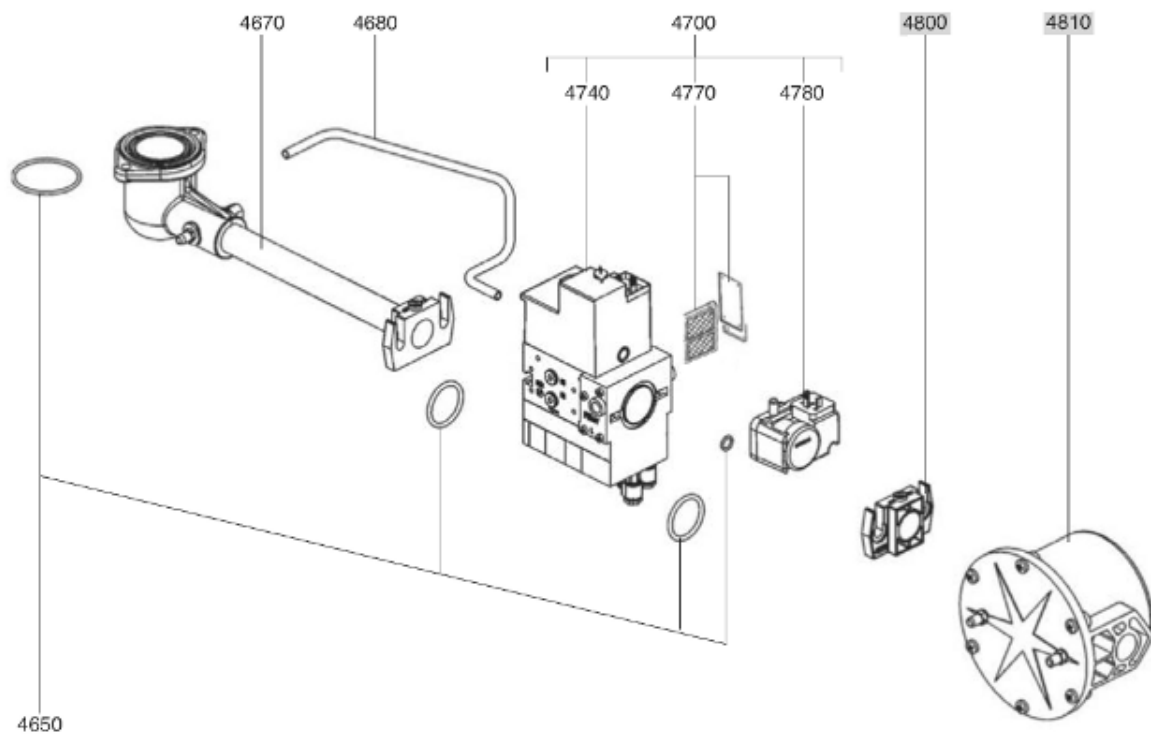

СПИСОК ЗАПАСНЫХ ЧАСТЕЙ

01.09.2023

<i>Продукт</i>	13005060 - C24 GX507 T1 P20
<i>Модель</i>	C24-C30
<i>Бренд</i>	CUENOD
<i>Дата</i>	21.09.2017

4000

Таблица		ГОРЕЛКИ ТЕЛА ГАЗОВЫЙ КЛАПАН							
Позиция	Код	ALIAS	Описание	Заменено на	С	По	Минимальное кол-во для продажи	Цена	
10	13009972		ПРИНАДЛЕЖНОСТИ КОТЛА D126				1		
20	13009973		ПРОКЛАДКА/ФЛАНЕЦ ГОРЕЛКИ 215X175X8 D126				1		
30	13010000		ФЛАНЕЦ ГОРЕЛКИ D126 EXT.D180X220				1		
60	13009974		СОПЛО ГОРЕЛКИ D115/100 L182				1		
70	13011569		ФИКС.ГОЛОВКА ФЛАНЦА D115 L142/V03/C20-30				1		
71	13007804		ВИНТ М6 (ЛЕВ РЕЗЬБ) КРЕПЛ. ТРУБ ГОРЕЛКИ				1		
80	13011570		ВОЗДУШНАЯ КАМЕРА 336X229X70+INSULATION				1		
81	13022574		ЗВУКОИЗОЛЯЦИЯ/ВОЗ.КАМЕРА 170X70/C30/V03				1		
100	13015682		КОРПУС 344X335X75 D107 C18-30-VG03				1		
130	13022437		ВОЗДУ.ЗАСЛОНКА 106X57 ОСЬ L42+L92+ПРУЖ.				1		
140	13010011		СЕРВОДВИГАТЕЛЬ STA 19 BO36/12 3N31R				1		
141	13009979		СЦЕПЛЕНИЕ D16/10X50 AIR FLAP/СЕРВОДВИГ.				1		
142	13012227		КАБЕЛЬ СЕРВОДВИГАТ.+PL.9P/RAST5P+4P L480				1		
200	13010095		РАБОЧЕЕ КОЛЕСО D160X52 d12,7				1		
210	13010014		ЭЛЕКТРОДВИГАТЕЛЬ 0,13KW230V D12,7				1		
211	13010519		КАБЕЛЬ ЭЛЕКТРОДВИГАТЕЛЬ+P.3P/RAST3P L300				1		
220	13010016		КОНДЕНСАТОР 6,3μF 2P 3MM ACC				1		
220	65300577		① КОНДЕНСАТОР 8μF 2P 3mm ① SIMEL				1		
310	13011101		КАБЕЛЬ ГАЗОВЫЙ КЛАПАН+P.DIN/RAST4P L1500				1		
320	13010080		КАБЕЛЬ РЕЛЕ ДАВ. ГАЗА+P.DIN/RAST3P L1500				1		
410	13011099		БЛОК УПРАВЛЕНИЯ SG 513 C2				1		
420	13010521		КЛЕММНАЯ КОРОБКА СЦОКОЛЕМ GAS 2ST./SG513				1		
450	13011087		КНОПКА РАЗБЛОКИ.D16/19X33+ДЕРЖАТ.+КАБЕЛЬ				1		
451	13011088		КАБЕЛЬ RESET+PLUGFASTON/RAST4P L350				1		
470	13010524		ИОНИЗАЦИОННЫЙ МОСТ MESURE KS4 19L D4 MC				1		
510	13010020		ДЕФЛЕКТОР D91/30 6SL ELECT. SIMPLE				1		
511	13022110		ДИФFUЗОР ГАЗА D47/33 L9 6 DRILLING D2				1		
520	13010528		ЭЛЕКТРОД ЗАЖИГАНИЯ D6X80 d4 D2X7FLANGE				1		
521	13009989		КАБЕЛЬ РОЗЖИГАД4/D4 L500+МУФТА				1		
540	13010529		ДАТЧИК ИОНИЗ. D8X80 D4 D2X27 80° F+S				1		
541	13010021		КАБЕЛЬ ИОНИЗАЦ. MC4/D4 L625X2				1		
550	13010023		ОГНЕВАЯ ГОЛОВКА L102 D93/30 6 BRANCH.				1		
551	13010024		РЕГУЛИР. СТЕРЖЕНЬ D8/4 L470 M8				1		
560	13010025		КРЫШКА ГАЗА D120+ТРУБКА D30 L345 CPL.				1		
570	13010027		УПЛОТНЕНИЕ D12/9/4X11 (X.2)/ЖЕЛТЫЙ				1		
570	13007808		УПЛОТНЕНИЕ D12/9/5X11 (X.2)/NEOPREN				1		
580	13007852		КНОПКА D35/20X60 M8+ВЕРНЬ.D12/8X48+CLIPS				1		
590	13010035		О-КОЛЬЦА D30X4				1		
600	65300715		ТРАНСФО РОЗЖИГА EBI 1X11 230V				1		
601	13012226		КАБЕЛЬ ТРАНСФО РОЗЖИГА+PL.3P/RAST2P L320				1		
610	13009994		КНОПКА МОТОР 183X339X43 D99/C20-30/V03				1		
611	13010029		ФЛАНЕЦ 106X15 FIX. КАБЕЛЬ				1		
612	13013352		ШТУЦЕР УГЛОВОЙ POLYAMIDE 1/8 -D.4				1		
620	13007853		ВИНТ САРТИВЕ D16/3,7/M5X19/КОЖУХ				1		
630	13010030		РЕЛЕ ДАВ. ВОЗДУХА LGW 3 A2 0,4-3MB				1		
631	13007822		ДЕРЖАТЕЛЬ РЕЛЕ Д.ВОЗ.LGWA2 105X92X10 D55				1		
632	13012225		КАБЕЛЬ Р.ДАВ. ВОЗДУХА+RAST2P/2X0,75 L350				1		
640	13014337		ТРУБКА ПВХ ПРОЗРАЧНЫЙ D4/6				1		
680	13015661		КОЖУХ ОРАНЖЕВЫЙ 346X355X200/C24 2ST.				1		
681	13015465		НАКЛАДКА ПЕРЕДНЯЯ/КОЖУХ 194X102/C20-30				1		
4650	13018127		КОМ.О-КОЛЬЦА D56X3+D50X3(2)+D11X2/MB.412				1		
4670	13012043		КОЛЛЕКТОР В СБОРЕ D80/43 90°/RP1 1/4 AGP				1		
4680	13012045		КО.ТРУБКА P.GAS D8X138+ТРУ.PL+PF D6X1450				1		
4740	13010084		ОБМОТКА DUN N° 1205 MBVEF412				1		
4770	13016012		ФИЛЬТРУЮЩИЙ ЭЛЕМЕНТ MB.410-412				1		
4780	13010078		РЕЛЕ ДАВЛЕНИЯ ГАЗА GW 150 A5 30-150MB DI				1		
4800	13010085		ФЛАНЕЦ MB410/412 RP1 1/4				1		