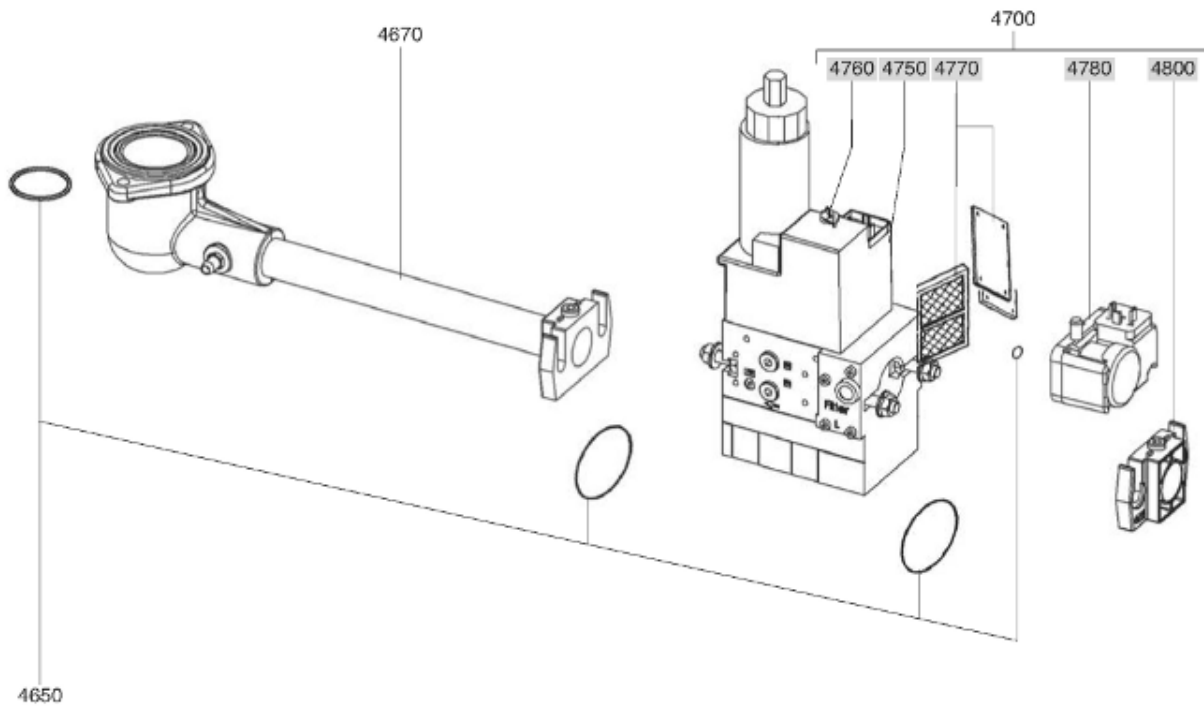

## СПИСОК ЗАПАСНЫХ ЧАСТЕЙ

02.09.2023

<i>Продукт</i>	13005059 - (MISSING DESCRIPTION)
<i>Модель</i>	C24-C30
<i>Бренд</i>	CUENOD
<i>Дата</i>	18.09.2017

4000

Таблица		ГОРЕЛКИ ТЕЛА ГАЗОВЫЙ КЛАПАН							
Позиция	Код	ALIAS	Описание	Заменено на	С	По	Минимальное кол-во для продажи	Цена	
10	13009972		ПРИНАДЛЕЖНОСТИ КОТЛА D126				1		
20	13009973		ПРОКЛАДКА/ФЛАНЕЦ ГОРЕЛКИ 215X175X8 D126				1		
30	13010000		ФЛАНЕЦ ГОРЕЛКИ D126 EXT.D180X220				1		
60	13009975		СОПЛО ГОРЕЛКИ D115/100 L302				1		
70	13011569		ФИКС.ГОЛОВКА ФЛАНЦА D115 L142/V03/C20-30				1		
71	13007804		ВИНТ М6 (ЛЕВ РЕЗЬБ) КРЕПЛ. ТРУБ ГОРЕЛКИ				1		
80	13011570		ВОЗДУШНАЯ КАМЕРА 336X229X70+INSULATION				1		
81	13022574		ЗВУКОИЗОЛЯЦИЯ/ВОЗ.КАМЕРА 170X70/C30/V03				1		
100	13015682		КОРПУС 344X335X75 D107 C18-30-VG03				1		
130	13022437		ВОЗДУ.ЗАСЛОНКА 106X57 ОСЬ L42+L92+ПРУЖ.				1		
140	13007919		СЕРВОДВИГАТЕЛЬ STA 4,5 ВО37/6 3N30R				1		
141	13009979		СЦЕПЛЕНИЕ D16/10X50 AIR FLAP/СЕРВОДВИГ.				1		
142	13012227		КАБЕЛЬ СЕРВОДВИГАТ.+PL.9P/RAST5P+4P L480				1		
200	13010095		РАБОЧЕЕ КОЛЕСО D160X52 d12,7				1		
210	13010014		ЭЛЕКТРОДВИГАТЕЛЬ 0,13KW230V D12,7				1		
211	13010519		КАБЕЛЬ ЭЛЕКТРОДВИГАТЕЛЬ+P.3P/RAST3P L300				1		
220	13010016		КОНДЕНСАТОР 6,3μF 2P 3MM ACC				1		
220	65300577		КОНДЕНСАТОР 8μF 2P 3mm SIMEL				1		
310	13011101		КАБЕЛЬ ГАЗОВЫЙ КЛАПАН+P.DIN/RAST4P L1500				1		
320	13010080		КАБЕЛЬ РЕЛЕ ДАВ. ГАЗА+P.DIN/RAST3P L1500				1		
410	13011099		БЛОК УПРАВЛЕНИЯ SG 513 C2				1		
420	13010521		КЛЕММНАЯ КОРОБКА СЦОКОЛЕМ GAS 2ST./SG513				1		
450	13011087		КНОПКА РАЗБЛОКИ.D16/19X33+ДЕРЖАТ.+КАБЕЛЬ				1		
451	13011088		КАБЕЛЬ RESET+PLUGFASTON/RAST4P L350				1		
470	13010524		ИОНИЗАЦИОННЫЙ МОСТ MESURE KS4 19L D4 MC				1		
500	13013593		ГОЛОВКА СГОР.ГАЗ L590 D89/93+COVER CPL.				1		
510	13010020		ДЕФЛЕКТОР D91/30 6SL ELECT. SIMPLE				1		
511	13022110		ДИФFUЗОР ГАЗА D47/33 L9 6 DRILLING D2				1		
520	13010528		ЭЛЕКТРОД ЗАЖИГАНИЯ D6X80 d4 D2X7FLANGE				1		
521	13009990		КАБЕЛЬ РОЗЖИГАД4/D4 L625				1		
540	13010529		ДАТЧИК ИОНИЗ. D8X80 D4 D2X27 80° F+S				1		
541	13010022		КАБЕЛЬ ИОНИЗАЦ. MC4/D4 L750				1		
550	13010023		ОГНЕВАЯ ГОЛОВКА L102 D93/30 6 BRANCH.				1		
551	13010033		РЕГУЛИР. СТЕРЖЕНЬ D8/4 L590 M8				1		
552	13010028		ЗАТВОР REF.800A M8X1/ЛИНИЯ ФОРСУНКИ				1		
560	13010026		КРЫШКА ГАЗА D120+ТРУБКА D30 L465 CPL.				1		
570	13010027		УПЛОТНЕНИЕ D12/9/4X11 (X.2)/ЖЕЛТЫЙ				1		
570	13007808		УПЛОТНЕНИЕ D12/9/5X11 (X.2)/NEOPREN				1		
580	13007852		КНОПКА D35/20X60 M8+ВЕРНЬ.D12/8X48+CLIPS				1		
590	13010035		О-КОЛЬЦА D30X4				1		
600	65300715		ТРАНСФО РОЗЖИГА EBI 1X11 230V				1		
601	13012226		КАБЕЛЬ ТРАНСФО РОЗЖИГА+PL.3P/RAST2P L320				1		
610	13009994		КНОПКА МОТОР 183X339X43 D99/C20-30/V03				1		
611	13010029		ФЛАНЕЦ 106X15 FIX. КАБЕЛЬ				1		
612	13013352		ШТУЦЕР УГЛОВОЙ POLYAMIDE 1/8 -D.4				1		
620	13007853		ВИНТ САРТИВЕ D16/3,7/M5X19/КОЖУХ				1		
630	13010030		РЕЛЕ ДАВ. ВОЗДУХА LGW 3 A2 0,4-3MB				1		
631	13007822		ДЕРЖАТЕЛЬ РЕЛЕ Д.ВОЗ.LGWA2 105X92X10 D55				1		
632	13012225		КАБЕЛЬ Р.ДАВ. ВОЗДУХА+RAST2P/2X0,75 L350				1		
640	13014337		ТРУБКА ПВХ ПРОЗРАЧНЫЙ D4/6				1		
680	13015661		КОЖУХ ОРАНЖЕВЫЙ 346X355X200/C24 2ST.				1		
681	13015465		НАКЛАДКА ПЕРЕДНЯЯ/КОЖУХ 194X102/C20-30				1		
4650	13011111		КОМ.О-КОЛ. D34,5X3,5+GASKET COVER/MB.407				1		
4670	13012268		КОЛЛЕКТОР В СБОРЕ D80/43 90°/RP3/4 2 ST.				1		
4700	13010071		ГАЗОВЫЙ КЛАПАН MBZRDLE407B01S20 RP3/4				1		
4750	13012423		ОБМОТКА DUN N° 1100 MBDLE405-407				1		
4760	13010073		ОБМОТКА DUN N° 1150 V2 MBZRDLE405-407				1		