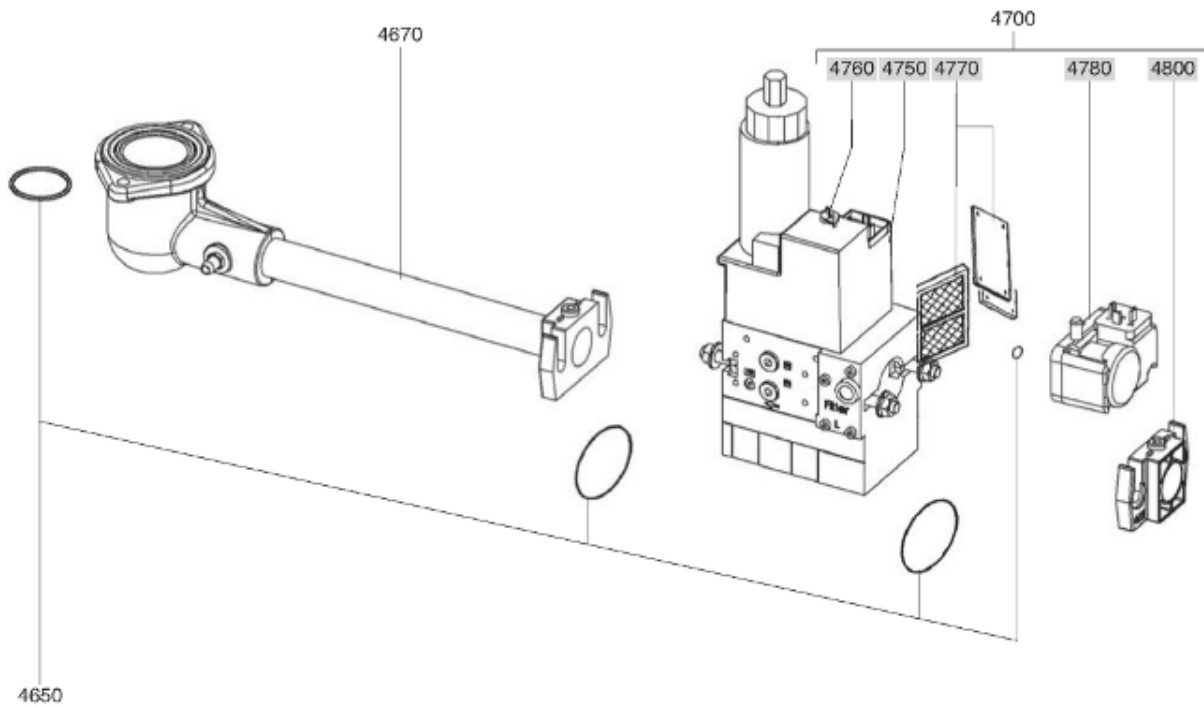

## СПИСОК ЗАПАСНЫХ ЧАСТЕЙ

02.09.2023

<i>Продукт</i>	13005058 - (MISSING DESCRIPTION)
<i>Модель</i>	C24-C30
<i>Бренд</i>	CUENOD
<i>Дата</i>	18.09.2017

4000

Таблица		ГОРЕЛКИ ТЕЛА ГАЗОВЫЙ КЛАПАН							
Позиция	Код	ALIAS	Описание	Заменено на	С	По	Минимальное кол-во для продажи	Цена	
10	13009972		ПРИНАДЛЕЖНОСТИ КОТЛА D126				1		
20	13009973		ПРОКЛАДКА/ФЛАНЕЦ ГОРЕЛКИ 215X175X8 D126				1		
30	13010000		ФЛАНЕЦ ГОРЕЛКИ D126 EXT.D180X220				1		
60	13009974		СОПЛО ГОРЕЛКИ D115/100 L182				1		
70	13011569		ФИКС.ГОЛОВКА ФЛАНЦА D115 L142/V03/C20-30				1		
71	13007804		ВИНТ М6 (ЛЕВ РЕЗЬБ) КРЕПЛ. ТРУБ ГОРЕЛКИ				1		
80	13011570		ВОЗДУШНАЯ КАМЕРА 336X229X70+INSULATION				1		
81	13022574		ЗВУКОИЗОЛЯЦИЯ/ВОЗ.КАМЕРА 170X70/C30/V03				1		
100	13015682		КОРПУС 344X335X75 D107 C18-30-VG03				1		
130	13022437		ВОЗДУ.ЗАСЛОНКА 106X57 ОСЬ L42+L92+ПРУЖ.				1		
140	13007919		СЕРВОДВИГАТЕЛЬ STA 4,5 ВО37/6 3N30R				1		
141	13009979		СЦЕПЛЕНИЕ D16/10X50 AIR FLAP/СЕРВОДВИГ.				1		
142	13012227		КАБЕЛЬ СЕРВОДВИГАТ.+PL.9P/RAST5P+4P L480				1		
200	13010095		РАБОЧЕЕ КОЛЕСО D160X52 d12,7				1		
210	13010014		ЭЛЕКТРОДВИГАТЕЛЬ 0,13KW230V D12,7				1		
211	13010519		КАБЕЛЬ ЭЛЕКТРОДВИГАТЕЛЬ+P.3P/RAST3P L300				1		
220	13010016		КОНДЕНСАТОР 6,3μF 2P 3MM ACC				1		
220	65300577		КОНДЕНСАТОР 8μF 2P 3mm SIMEL				1		
310	13011101		КАБЕЛЬ ГАЗОВЫЙ КЛАПАН+P.DIN/RAST4P L1500				1		
320	13010080		КАБЕЛЬ РЕЛЕ ДАВ. ГАЗА+P.DIN/RAST3P L1500				1		
410	13011099		БЛОК УПРАВЛЕНИЯ SG 513 C2				1		
420	13010521		КЛЕММНАЯ КОРОБКА СЦОКОЛЕМ GAS 2ST./SG513				1		
450	13011087		КНОПКА РАЗБЛОКИ.D16/19X33+ДЕРЖАТ.+КАБЕЛЬ				1		
451	13011088		КАБЕЛЬ RESET+PLUGFASTON/RAST4P L350				1		
470	13010524		ИОНИЗАЦИОННЫЙ МОСТ MESURE KS4 19L D4 MC				1		
500	13013592		ГОЛОВКА СГОР.ГАЗ L470 D89/93+COVER CPL.				1		
510	13010020		ДЕФЛЕКТОР D91/30 6SL ELECT. SIMPLE				1		
511	13022110		ДИФFUЗОР ГАЗА D47/33 L9 6 DRILLING D2				1		
520	13010528		ЭЛЕКТРОД ЗАЖИГАНИЯ D6X80 d4 D2X7FLANGE				1		
521	13009989		КАБЕЛЬ РОЗЖИГАД4/D4 L500+МУФТА				1		
540	13010529		ДАТЧИК ИОНИЗ. D8X80 D4 D2X27 80° F+S				1		
541	13010021		КАБЕЛЬ ИОНИЗАЦ. MC4/D4 L625X2				1		
550	13010023		ОГНЕВАЯ ГОЛОВКА L102 D93/30 6 BRANCH.				1		
551	13010024		РЕГУЛИР. СТЕРЖЕНЬ D8/4 L470 M8				1		
552	13010028		ЗАТВОР REF.800A M8X1/ЛИНИЯ ФОРСУНКИ				1		
560	13010025		КРЫШКА ГАЗА D120+ТРУБКА D30 L345 CPL.				1		
570	13010027		УПЛОТНЕНИЕ D12/9/4X11 (X.2)/ЖЕЛТЫЙ				1		
570	13007808		УПЛОТНЕНИЕ D12/9/5X11 (X.2)/NEOPREN				1		
580	13007852		КНОПКА D35/20X60 M8+ВЕРНЬ.D12/8X48+CLIPS				1		
590	13010035		О-КОЛЬЦА D30X4				1		
600	65300715		ТРАНСФО РОЗЖИГА EBI 1X11 230V				1		
601	13012226		КАБЕЛЬ ТРАНСФО РОЗЖИГА+PL.3P/RAST2P L320				1		
610	13009994		КНОПКА МОТОР 183X339X43 D99/C20-30/V03				1		
611	13010029		ФЛАНЕЦ 106X15 FIX. КАБЕЛЬ				1		
612	13013352		ШТУЦЕР УГЛОВОЙ POLYAMIDE 1/8 -D.4				1		
620	13007853		ВИНТ САРТИВЕ D16/3,7/M5X19/КОЖУХ				1		
630	13010030		РЕЛЕ ДАВ. ВОЗДУХА LGW 3 A2 0,4-3MB				1		
631	13007822		ДЕРЖАТЕЛЬ РЕЛЕ Д.ВОЗ.LGWA2 105X92X10 D55				1		
632	13012225		КАБЕЛЬ Р.ДАВ. ВОЗДУХА+RAST2P/2X0,75 L350				1		
640	13014337		ТРУБКА ПВХ ПРОЗРАЧНЫЙ D4/6				1		
680	13015661		КОЖУХ ОРАНЖЕВЫЙ 346X355X200/C24 2ST.				1		
681	13015465		НАКЛАДКА ПЕРЕДНЯЯ/КОЖУХ 194X102/C20-30				1		
4650	13011111		КОМ.О-КОЛ. D34,5X3,5+GASKET COVER/MB.407				1		
4670	13012268		КОЛЛЕКТОР В СБОРЕ D80/43 90°/RP3/4 2 ST.				1		
4700	13010071		ГАЗОВЫЙ КЛАПАН MBZRDLE407B01S20 RP3/4				1		
4750	13012423		ОБМОТКА DUN N° 1100 MBDLE405-407				1		
4760	13010073		ОБМОТКА DUN N° 1150 V2 MBZRDLE405-407				1		