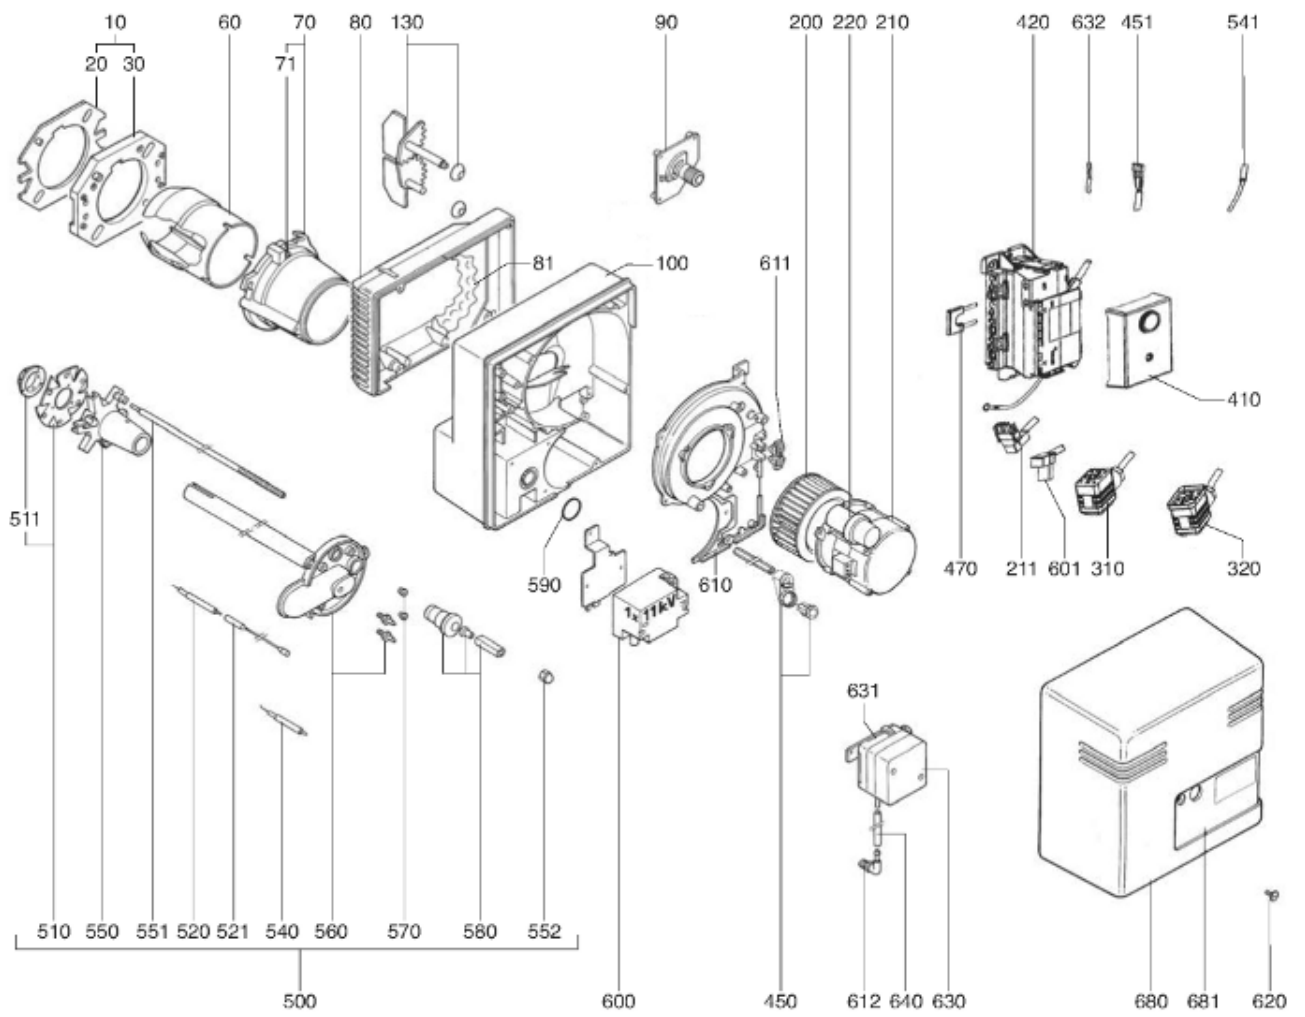

## СПИСОК ЗАПАСНЫХ ЧАСТЕЙ

01.09.2023

<i>Продукт</i>	13005057 - (MISSING DESCRIPTION)
<i>Модель</i>	C24-C30
<i>Бренд</i>	CUENOD
<i>Дата</i>	04.02.2019

4000

Таблица		ГОРЕЛКИ ТЕЛА ГАЗОВЫЙ КЛАПАН						
Позиция	Код	ALIAS	Описание	Заменено на	С	По	Минимальное кол-во для продажи	Цена
10	13009972		ПРИНАДЛЕЖНОСТИ КОТЛА D126				1	
20	13009973		ПРОКЛАДКА/ФЛАНЕЦ ГОРЕЛКИ 215X175X8 D126				1	
30	13010000		ФЛАНЕЦ ГОРЕЛКИ D126 EXT.D180X220				1	
60	13009975		СОПЛО ГОРЕЛКИ D115/100 L302				1	
70	13011569		ФИКС.ГОЛОВКА ФЛАНЦА D115 L142/V03/C20-30				1	
71	13007804		ВИНТ М6 (ЛЕВ РЕЗЬБ) КРЕПЛ. ТРУБ ГОРЕЛКИ				1	
80	13011570		ВОЗДУШНАЯ КАМЕРА 336X229X70+INSULATION				1	
81	13022574		ЗВУКОИЗОЛЯЦИЯ/ВОЗ.КАМЕРА 170X70/C30/V03				1	
90	13010010		РУЧНОЙ ВОЗДУШНЫЙ КЛАПАН+PLATE 67X54,5				1	
100	13015682		КОРПУС 344X335X75 D107 C18-30-VG03				1	
130	13022437		ВОЗДУ.ЗАСЛОНКА 106X57 ОСЬ L42+L92+ПРУЖ.				1	
200	13010095		РАБОЧЕЕ КОЛЕСО D160X52 d12,7				1	
210	13010014		ЭЛЕКТРОДВИГАТЕЛЬ 0,13KW230V D12,7				1	
211	13010519		КАБЕЛЬ ЭЛЕКТРОДВИГАТЕЛЬ+Р.ЗР/RAST3P L300				1	
220	13010016		КОНДЕНСАТОР 6,3μF 2P 3MM				1	
220	65300577		КОНДЕНСАТОР 8μF 2P 3mm				1	
310	13011101		КАБЕЛЬ ГАЗОВЫЙ КЛАПАН+P.DIN/RAST4P L1500				1	
320	13010080		КАБЕЛЬ РЕЛЕ ДАВ. ГАЗА+P.DIN/RAST3P L1500				1	
410	13010522		БЛОК УПРАВЛЕНИЯ SG 113 C1				1	
420	13010521		КЛЕММНАЯ КОРОБКА СЦОКОЛЕМ GAS 2ST./SG513				1	
450	13011087		КНОПКА РАЗБЛОКИ.D16/19X33+ДЕРЖАТ.+КАБЕЛЬ				1	
451	13011088		КАБЕЛЬ RESET+PLUGFASTON/RAST4P L350				1	
470	13010524		ИОНИЗАЦИОННЫЙ МОСТ MESURE KS4 19L D4 MC				1	
500	13013593		ГОЛОВКА СГОР.ГАЗ L590 D89/93+COVER CPL.				1	
510	13010020		ДЕФЛЕКТОР D91/30 6SL ELECT. SIMPLE				1	
511	13022110		ДИФФУЗОР ГАЗА D47/33 L9 6 DRILLING D2				1	
520	13010528		ЭЛЕКТРОД ЗАЖИГАНИЯ D6X80 d4 D2X7FLANGE				1	
521	13009990		КАБЕЛЬ РОЗЖИГА D4/D4 L625				1	
540	13010529		ДАТЧИК ИОНИЗ. D8X80 D4 D2X27 80° F+S				1	
541	13010022		КАБЕЛЬ ИОНИЗАЦ. MC4/D4 L750				1	
550	13010023		ОГНЕВАЯ ГОЛОВКА L102 D93/30 6 BRANCH.				1	
551	13010033		РЕГУЛИР. СТЕРЖЕНЬ D8/4 L590 M8				1	
552	13010028		ЗАТВОР REF.800A M8X1/ЛИНИЯ ФОРСУНКИ				1	
560	13010026		КРЫШКА ГАЗА D120+ТРУБКА D30 L465 CPL.				1	
570	13010027		УПЛОТНЕНИЕ D12/9/4X11 (X.2)/ЖЕЛТЫЙ				1	
570	13007808		УПЛОТНЕНИЕ D12/9/5X11 (X.2)/НЕОПРЕН				1	
580	13007852		КНОПКА D35/20X60 M8+ВЕРНЬ.D12/8X48+CLIPS				1	
590	13010035		О-КОЛЬЦА D30X4				1	
600	65300715		ТРАНСФО РОЗЖИГА EBI 1X11 230V				1	
601	13012226		КАБЕЛЬ ТРАНСФО РОЗЖИГА+PL.ЗР/RAST2P L320				1	
610	13009994		КНОПКА МОТОР 183X339X43 D99/C20-30/V03				1	
611	13010029		ФЛАНЕЦ 106X15 FIX. КАБЕЛЬ				1	
612	13013352		ШТУЦЕР УГЛОВОЙ POLYAMIDE 1/8 -D.4				1	
620	13007853		ВИНТ САРТИВЕ D16/3,7/M5X19/КОЖУХ				1	
630	13007823		РЕЛЕ ДАВ. ВОЗДУХА LGW 10 A2 1-10MB				1	
631	13007822		ДЕРЖАТЕЛЬ РЕЛЕ Д.ВОЗ.LGWA2 105X92X10 D55				1	
632	13012225		КАБЕЛЬ Р.ДАВ. ВОЗДУХА+RAST2P/2X0,75 L350				1	
640	13014337		ТРУБКА ПВХ ПРОЗРАЧНЫЙ D4/6				1	
680	13015660		КОЖУХ ОРАНЖЕВЫЙ 346X355X200/C24				1	
681	13015465		НАКЛАДКА ПЕРЕДНЯЯ/КОЖУХ 194X102/C20-30				1	
4650	13011114		КОМПЛЕКТ О-КОЛЬЦА D34,5X3,5+D11X2/MB.412				1	
4670	13012269		КОЛЛЕКТОР В СБОРЕ D80/43 90°/RP1 1/4 2ST				1	
4700	13020503		ГАЗОВЫЙ КЛАПАН MBDLE412 B01 S20 RP11/4				1	
4750	13012273		ОБМОТКА DUN N° 1201 V1 MBZRDLE410-412				1	
4760	13010081		ГИДРАВЛИЧЕСК.ТОРМОЗ H13 MB 405-412 P2016				1	
4770	13016012		ФИЛЬТРУЮЩИЙ ЭЛЕМЕНТ MB.410-412				1	
4780	13010078		РЕЛЕ ДАВЛЕНИЯ ГАЗА GW 150 A5 30-150MB DI				1	
4800	13010085		ФЛАНЕЦ MB410/412 RP1 1/4				1	