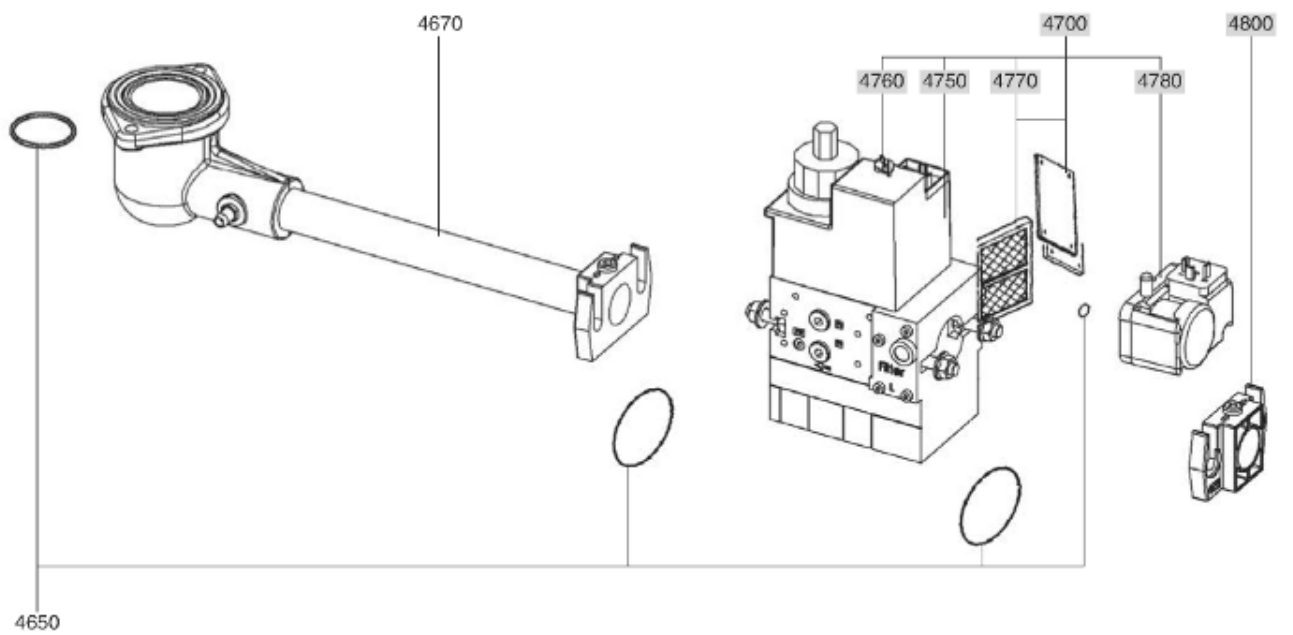

## СПИСОК ЗАПАСНЫХ ЧАСТЕЙ

01.09.2023

<i>Продукт</i>	13005057 - (MISSING DESCRIPTION)
<i>Модель</i>	C24-C30
<i>Бренд</i>	CUENOD
<i>Дата</i>	04.02.2019

4000

Таблица		ГОРЕЛКИ ТЕЛА ГАЗОВЫЙ КЛАПАН						
Позиция	Код	ALIAS	Описание	Заменено на	С	По	Минимальное кол-во для продажи	Цена
10	13009972		ПРИНАДЛЕЖНОСТИ КОТЛА D126				1	
20	13009973		ПРОКЛАДКА/ФЛАНЕЦ ГОРЕЛКИ 215X175X8 D126				1	
30	13010000		ФЛАНЕЦ ГОРЕЛКИ D126 EXT.D180X220				1	
60	13009975		СОПЛО ГОРЕЛКИ D115/100 L302				1	
70	13011569		ФИКС.ГОЛОВКА ФЛАНЦА D115 L142/V03/C20-30				1	
71	13007804		ВИНТ М6 (ЛЕВ РЕЗЬБ) КРЕПЛ. ТРУБ ГОРЕЛКИ				1	
80	13011570		ВОЗДУШНАЯ КАМЕРА 336X229X70+INSULATION				1	
81	13022574		ЗВУКОИЗОЛЯЦИЯ/ВОЗ.КАМЕРА 170X70/C30/V03				1	
90	13010010		РУЧНОЙ ВОЗДУШНЫЙ КЛАПАН+PLATE 67X54,5				1	
100	13015682		КОРПУС 344X335X75 D107 C18-30-VG03				1	
130	13022437		ВОЗДУ.ЗАСЛОНКА 106X57 ОСЬ L42+L92+ПРУЖ.				1	
200	13010095		РАБОЧЕЕ КОЛЕСО D160X52 d12,7				1	
210	13010014		ЭЛЕКТРОДВИГАТЕЛЬ 0,13KW230V D12,7				1	
211	13010519		КАБЕЛЬ ЭЛЕКТРОДВИГАТЕЛЬ+Р.ЗР/RAST3P L300				1	
220	13010016		КОНДЕНСАТОР 6,3μF 2P 3MM				1	
220	65300577		КОНДЕНСАТОР 8μF 2P 3mm				1	
310	13011101		КАБЕЛЬ ГАЗОВЫЙ КЛАПАН+P.DIN/RAST4P L1500				1	
320	13010080		КАБЕЛЬ РЕЛЕ ДАВ. ГАЗА+P.DIN/RAST3P L1500				1	
410	13010522		БЛОК УПРАВЛЕНИЯ SG 113 C1				1	
420	13010521		КЛЕММНАЯ КОРОБКА СЦОКОЛЕМ GAS 2ST./SG513				1	
450	13011087		КНОПКА РАЗБЛОКИ.D16/19X33+ДЕРЖАТ.+КАБЕЛЬ				1	
451	13011088		КАБЕЛЬ RESET+PLUGFASTON/RAST4P L350				1	
470	13010524		ИОНИЗАЦИОННЫЙ МОСТ MESURE KS4 19L D4 MC				1	
500	13013593		ГОЛОВКА СГОР.ГАЗ L590 D89/93+COVER CPL.				1	
510	13010020		ДЕФЛЕКТОР D91/30 6SL ELECT. SIMPLE				1	
511	13022110		ДИФФУЗОР ГАЗА D47/33 L9 6 DRILLING D2				1	
520	13010528		ЭЛЕКТРОД ЗАЖИГАНИЯ D6X80 d4 D2X7FLANGE				1	
521	13009990		КАБЕЛЬ РОЗЖИГА D4/D4 L625				1	
540	13010529		ДАТЧИК ИОНИЗ. D8X80 D4 D2X27 80° F+S				1	
541	13010022		КАБЕЛЬ ИОНИЗАЦ. MC4/D4 L750				1	
550	13010023		ОГНЕВАЯ ГОЛОВКА L102 D93/30 6 BRANCH.				1	
551	13010033		РЕГУЛИР. СТЕРЖЕНЬ D8/4 L590 M8				1	
552	13010028		ЗАТВОР REF.800A M8X1/ЛИНИЯ ФОРСУНКИ				1	
560	13010026		КРЫШКА ГАЗА D120+ТРУБКА D30 L465 CPL.				1	
570	13010027		УПЛОТНЕНИЕ D12/9/4X11 (X.2)/ЖЕЛТЫЙ				1	
570	13007808		УПЛОТНЕНИЕ D12/9/5X11 (X.2)/НЕОПРЕН				1	
580	13007852		КНОПКА D35/20X60 M8+ВЕРНЬ.D12/8X48+CLIPS				1	
590	13010035		О-КОЛЬЦА D30X4				1	
600	65300715		ТРАНСФО РОЗЖИГА EBI 1X11 230V				1	
601	13012226		КАБЕЛЬ ТРАНСФО РОЗЖИГА+PL.ЗР/RAST2P L320				1	
610	13009994		КНОПКА МОТОР 183X339X43 D99/C20-30/V03				1	
611	13010029		ФЛАНЕЦ 106X15 FIX. КАБЕЛЬ				1	
612	13013352		ШТУЦЕР УГЛОВОЙ POLYAMIDE 1/8 -D.4				1	
620	13007853		ВИНТ САРТИВЕ D16/3,7/M5X19/КОЖУХ				1	
630	13007823		РЕЛЕ ДАВ. ВОЗДУХА LGW 10 A2 1-10MB				1	
631	13007822		ДЕРЖАТЕЛЬ РЕЛЕ Д.ВОЗ.LGWA2 105X92X10 D55				1	
632	13012225		КАБЕЛЬ Р.ДАВ. ВОЗДУХА+RAST2P/2X0,75 L350				1	
640	13014337		ТРУБКА ПВХ ПРОЗРАЧНЫЙ D4/6				1	
680	13015660		КОЖУХ ОРАНЖЕВЫЙ 346X355X200/C24				1	
681	13015465		НАКЛАДКА ПЕРЕДНЯЯ/КОЖУХ 194X102/C20-30				1	
4650	13011114		КОМПЛЕКТ О-КОЛЬЦА D34,5X3,5+D11X2/MB.412				1	
4670	13012269		КОЛЛЕКТОР В СБОРЕ D80/43 90°/RP1 1/4 2ST				1	
4700	13020503		ГАЗОВЫЙ КЛАПАН MBDLE412 B01 S20 RP11/4				1	
4750	13012273		ОБМОТКА DUN N° 1201 V1 MBZRDLE410-412				1	
4760	13010081		ГИДРАВЛИЧЕСК.ТОРМОЗ H13 MB 405-412 P2016				1	
4770	13016012		ФИЛЬТРУЮЩИЙ ЭЛЕМЕНТ MB.410-412				1	
4780	13010078		РЕЛЕ ДАВЛЕНИЯ ГАЗА GW 150 A5 30-150MB DI				1	
4800	13010085		ФЛАНЕЦ MB410/412 RP1 1/4				1	