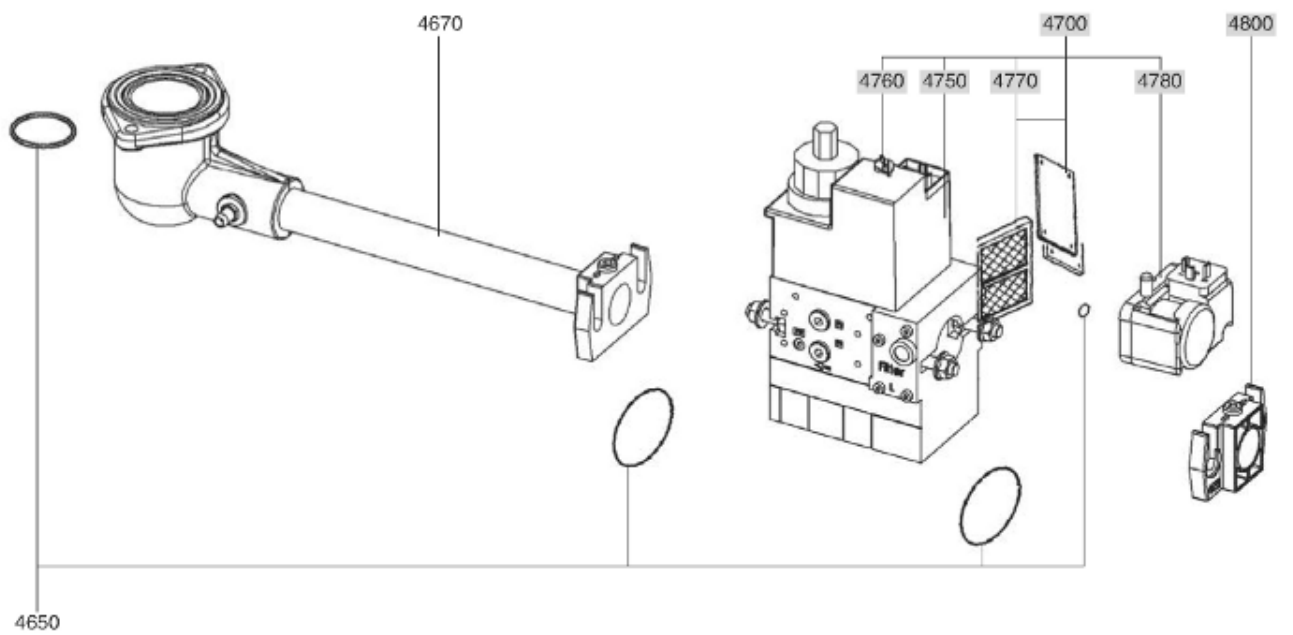

СПИСОК ЗАПАСНЫХ ЧАСТЕЙ

01.09.2023

<i>Продукт</i>	13005056 - (MISSING DESCRIPTION)
<i>Модель</i>	C24-C30
<i>Бренд</i>	CUENOD
<i>Дата</i>	04.02.2019

4000

Таблица		ГОРЕЛКИ ТЕЛА ГАЗОВЫЙ КЛАПАН						
Позиция	Код	ALIAS	Описание	Заменено на	С	По	Минимальное кол-во для продажи	Цена
10	13009972		ПРИНАДЛЕЖНОСТИ КОТЛА D126				1	
20	13009973		ПРОКЛАДКА/ФЛАНЕЦ ГОРЕЛКИ 215X175X8 D126				1	
30	13010000		ФЛАНЕЦ ГОРЕЛКИ D126 EXT.D180X220				1	
60	13009974		СОПЛО ГОРЕЛКИ D115/100 L182				1	
70	13011569		ФИКС.ГОЛОВКА ФЛАНЦА D115 L142/V03/C20-30				1	
71	13007804		ВИНТ М6 (ЛЕВ РЕЗЬБ) КРЕПЛ. ТРУБ ГОРЕЛКИ				1	
81	13011570		ВОЗДУШНАЯ КАМЕРА 336X229X70+INSULATION				1	
81	13022574		ЗВУКОИЗОЛЯЦИЯ/ВОЗ.КАМЕРА 170X70/C30/V03				1	
90	13010010		РУЧНОЙ ВОЗДУШНЫЙ КЛАПАН+PLATE 67X54,5				1	
100	13015682		КОРПУС 344X335X75 D107 C18-30-VG03				1	
130	13022437		ВОЗДУ.ЗАСЛОНКА 106X57 ОСЬ L42+L92+ПРУЖ.				1	
200	13010095		РАБОЧЕЕ КОЛЕСО D160X52 d12,7				1	
210	13010014		ЭЛЕКТРОДВИГАТЕЛЬ 0,13KW230V D12,7				1	
211	13010519		КАБЕЛЬ ЭЛЕКТРОДВИГАТЕЛЬ+Р.ЗР/RAST3P L300				1	
220	13010016		КОНДЕНСАТОР 6,3μF 2P 3MM				1	
220	65300577		КОНДЕНСАТОР 8μF 2P 3mm				1	
310	13011101		КАБЕЛЬ ГАЗОВЫЙ КЛАПАН+P.DIN/RAST4P L1500				1	
320	13010080		КАБЕЛЬ РЕЛЕ ДАВ. ГАЗА+P.DIN/RAST3P L1500				1	
410	13010522		БЛОК УПРАВЛЕНИЯ SG 113 C1				1	
420	13010521		КЛЕММНАЯ КОРОБКА ЦОКОЛЕМ GAS 2ST./SG513				1	
450	13011087		КНОПКА РАЗБЛОКИ.D16/19X33+ДЕРЖАТ.+КАБЕЛЬ				1	
451	13011088		КАБЕЛЬ RESET+PLUGFASTON/RAST4P L350				1	
470	13010524		ИОНИЗАЦИОННЫЙ МОСТ MESURE KS4 19L D4 MC				1	
500	13013592		ГОЛОВКА СГОР.ГАЗ L470 D89/93+COVER CPL.				1	
510	13010020		ДЕФЛЕКТОР D91/30 6SL ELECT. SIMPLE				1	
511	13022110		ДИФФУЗОР ГАЗА D47/33 L9 6 DRILLING D2				1	
520	13010528		ЭЛЕКТРОД ЗАЖИГАНИЯ D6X80 d4 D2X7FLANGE				1	
521	13009989		КАБЕЛЬ РОЗЖИГА D4/D4 L500+МУФТА				1	
540	13010529		ДАТЧИК ИОНИЗ. D8X80 D4 D2X27 80° F+S				1	
541	13010021		КАБЕЛЬ ИОНИЗАЦ. MC4/D4 L625X2				1	
550	13010023		ОГНЕВАЯ ГОЛОВКА L102 D93/30 6 BRANCH.				1	
551	13010024		РЕГУЛИР. СТЕРЖЕНЬ D8/4 L470 M8				1	
552	13010028		ЗАТВОР REF.800A M8X1/ЛИНИЯ ФОРСУНКИ				1	
560	13010025		КРЫШКА ГАЗА D120+ТРУБКА D30 L345 CPL.				1	
570	13010027		УПЛОТНЕНИЕ D12/9/4X11 (X.2)/ЖЕЛТЫЙ				1	
570	13007808		УПЛОТНЕНИЕ D12/9/5X11 (X.2)/НЕОПРЕН				1	
580	13007852		КНОПКА D35/20X60 M8+ВЕРНЬ.D12/8X48+CLIPS				1	
590	13010035		О-КОЛЬЦА D30X4				1	
600	65300715		ТРАНСФО РОЗЖИГА EBI 1X11 230V				1	
601	13012226		КАБЕЛЬ ТРАНСФО РОЗЖИГА+PL.ЗР/RAST2P L320				1	
610	13009994		КНОПКА МОТОР 183X339X43 D99/C20-30/V03				1	
611	13010029		ФЛАНЕЦ 106X15 FIX. КАБЕЛЬ				1	
612	13013352		ШТУЦЕР УГЛОВОЙ POLYAMIDE 1/8 -D.4				1	
620	13007853		ВИНТ САРТИВЕ D16/3,7/M5X19/КОЖУХ				1	
630	13007823		РЕЛЕ ДАВ. ВОЗДУХА LGW 10 A2 1-10MB				1	
631	13007822		ДЕРЖАТЕЛЬ РЕЛЕ Д.ВОЗ.LGWA2 105X92X10 D55				1	
632	13012225		КАБЕЛЬ Р.ДАВ. ВОЗДУХА+RAST2P/2X0,75 L350				1	
640	13014337		ТРУБКА ПВХ ПРОЗРАЧНЫЙ D4/6				1	
680	13015660		КОЖУХ ОРАНЖЕВЫЙ 346X355X200/C24				1	
681	13015465		НАКЛАДКА ПЕРЕДНЯЯ/КОЖУХ 194X102/C20-30				1	
4650	13011114		КОМПЛЕКТ О-КОЛЬЦА D34,5X3,5+D11X2/MB.412				1	
4670	13012269		КОЛЛЕКТОР В СБОРЕ D80/43 90°/RP1 1/4 2ST				1	
4700	13020503		ГАЗОВЫЙ КЛАПАН MBDLE412 B01 S20 RP11/4				1	
4750	13012273		ОБМОТКА DUN N° 1201 V1 MBZRDLE410-412				1	
4760	13010081		ГИДРАВЛИЧЕСК.ТОРМОЗ H13 MB 405-412 P2016				1	
4770	13016012		ФИЛЬТРУЮЩИЙ ЭЛЕМЕНТ MB.410-412				1	
4780	13010078		РЕЛЕ ДАВЛЕНИЯ ГАЗА GW 150 A5 30-150MB DI				1	
4800	13010085		ФЛАНЕЦ MB410/412 RP1 1/4				1	