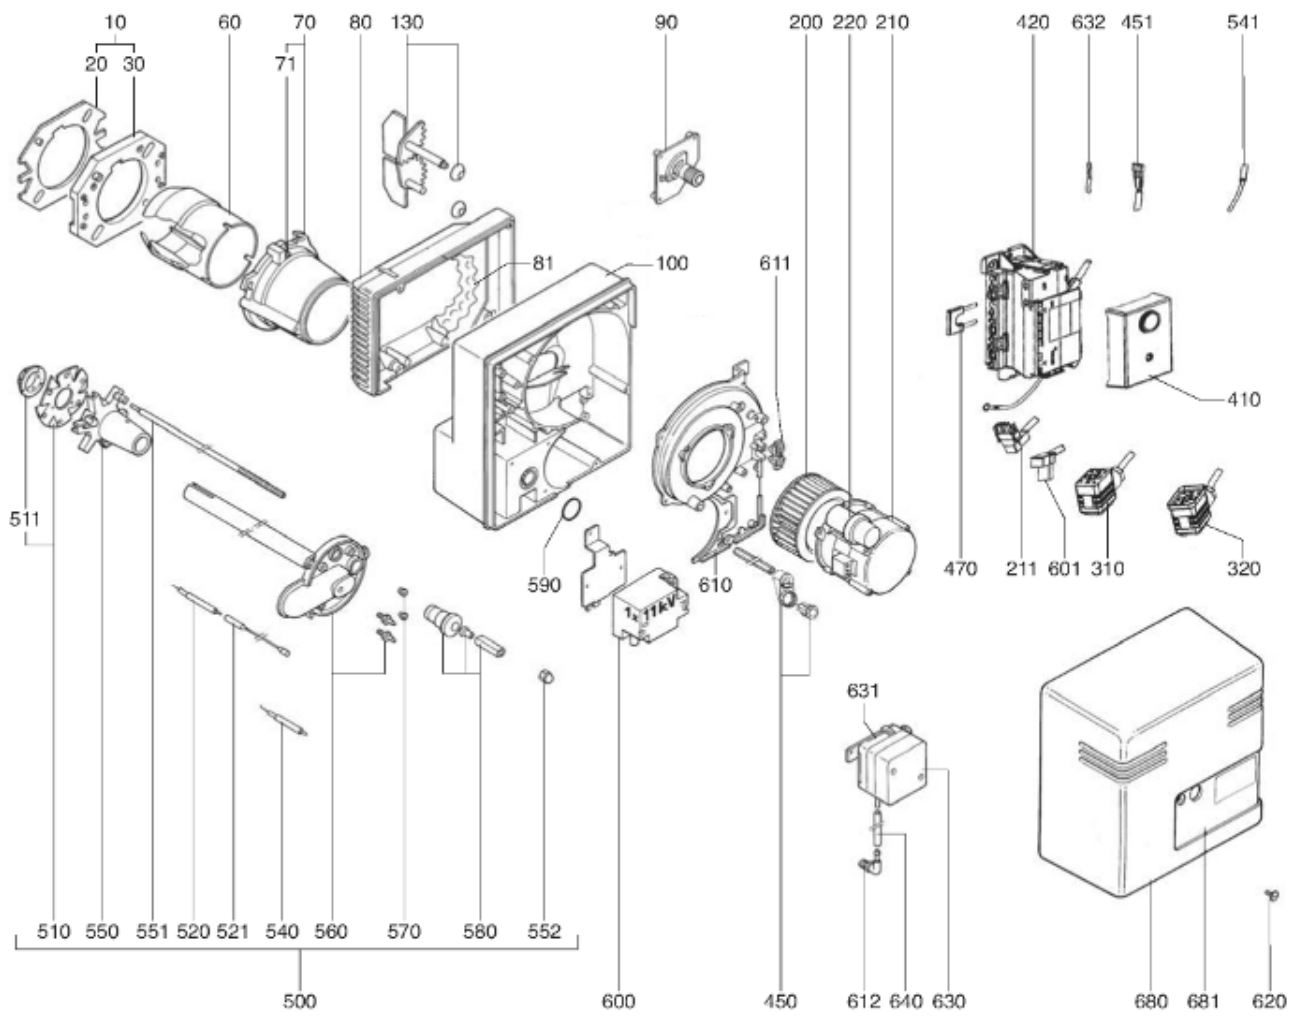

СПИСОК ЗАПАСНЫХ ЧАСТЕЙ

01.09.2023

<i>Продукт</i>	13005056 - (MISSING DESCRIPTION)
<i>Модель</i>	C24-C30
<i>Бренд</i>	CUENOD
<i>Дата</i>	04.02.2019

4000

Таблица		ГОРЕЛКИ ТЕЛА ГАЗОВЫЙ КЛАПАН						
Позиция	Код	ALIAS	Описание	Заменено на	С	По	Минимальное кол-во для продажи	Цена
10	13009972		ПРИНАДЛЕЖНОСТИ КОТЛА D126				1	
20	13009973		ПРОКЛАДКА/ФЛАНЕЦ ГОРЕЛКИ 215X175X8 D126				1	
30	13010000		ФЛАНЕЦ ГОРЕЛКИ D126 EXT.D180X220				1	
60	13009974		СОПЛО ГОРЕЛКИ D115/100 L182				1	
70	13011569		ФИКС.ГОЛОВКА ФЛАНЦА D115 L142/V03/C20-30				1	
71	13007804		ВИНТ М6 (ЛЕВ РЕЗЬБ) КРЕПЛ. ТРУБ ГОРЕЛКИ				1	
81	13011570		ВОЗДУШНАЯ КАМЕРА 336X229X70+INSULATION				1	
81	13022574		ЗВУКОИЗОЛЯЦИЯ/ВОЗ.КАМЕРА 170X70/C30/V03				1	
90	13010010		РУЧНОЙ ВОЗДУШНЫЙ КЛАПАН+PLATE 67X54,5				1	
100	13015682		КОРПУС 344X335X75 D107 C18-30-VG03				1	
130	13022437		ВОЗДУ.ЗАСЛОНКА 106X57 ОСЬ L42+L92+ПРУЖ.				1	
200	13010095		РАБОЧЕЕ КОЛЕСО D160X52 d12,7				1	
210	13010014		ЭЛЕКТРОДВИГАТЕЛЬ 0,13KW230V D12,7				1	
211	13010519		КАБЕЛЬ ЭЛЕКТРОДВИГАТЕЛЬ+Р.ЗР/RAST3P L300				1	
220	13010016		КОНДЕНСАТОР 6,3μF 2P 3MM				1	
220	65300577		КОНДЕНСАТОР 8μF 2P 3mm				1	
310	13011101		КАБЕЛЬ ГАЗОВЫЙ КЛАПАН+P.DIN/RAST4P L1500				1	
320	13010080		КАБЕЛЬ РЕЛЕ ДАВ. ГАЗА+P.DIN/RAST3P L1500				1	
410	13010522		БЛОК УПРАВЛЕНИЯ SG 113 C1				1	
420	13010521		КЛЕММНАЯ КОРОБКА ЦОКОЛЕМ GAS 2ST./SG513				1	
450	13011087		КНОПКА РАЗБЛОКИ.D16/19X33+ДЕРЖАТ.+КАБЕЛЬ				1	
451	13011088		КАБЕЛЬ RESET+PLUGFASTON/RAST4P L350				1	
470	13010524		ИОНИЗАЦИОННЫЙ МОСТ MESURE KS4 19L D4 MC				1	
500	13013592		ГОЛОВКА СГОР.ГАЗ L470 D89/93+COVER CPL.				1	
510	13010020		ДЕФЛЕКТОР D91/30 6SL ELECT. SIMPLE				1	
511	13022110		ДИФФУЗОР ГАЗА D47/33 L9 6 DRILLING D2				1	
520	13010528		ЭЛЕКТРОД ЗАЖИГАНИЯ D6X80 d4 D2X7FLANGE				1	
521	13009989		КАБЕЛЬ РОЗЖИГА D4/D4 L500+МУФТА				1	
540	13010529		ДАТЧИК ИОНИЗ. D8X80 D4 D2X27 80° F+S				1	
541	13010021		КАБЕЛЬ ИОНИЗАЦ. MC4/D4 L625X2				1	
550	13010023		ОГНЕВАЯ ГОЛОВКА L102 D93/30 6 BRANCH.				1	
551	13010024		РЕГУЛИР. СТЕРЖЕНЬ D8/4 L470 M8				1	
552	13010028		ЗАТВОР REF.800A M8X1/ЛИНИЯ ФОРСУНКИ				1	
560	13010025		КРЫШКА ГАЗА D120+ТРУБКА D30 L345 CPL.				1	
570	13010027		УПЛОТНЕНИЕ D12/9/4X11 (X.2)/ЖЕЛТЫЙ				1	
570	13007808		УПЛОТНЕНИЕ D12/9/5X11 (X.2)/НЕОПРЕН				1	
580	13007852		КНОПКА D35/20X60 M8+ВЕРНЬ.D12/8X48+CLIPS				1	
590	13010035		О-КОЛЬЦА D30X4				1	
600	65300715		ТРАНСФО РОЗЖИГА EBI 1X11 230V				1	
601	13012226		КАБЕЛЬ ТРАНСФО РОЗЖИГА+PL.ЗР/RAST2P L320				1	
610	13009994		КНОПКА МОТОР 183X339X43 D99/C20-30/V03				1	
611	13010029		ФЛАНЕЦ 106X15 FIX. КАБЕЛЬ				1	
612	13013352		ШТУЦЕР УГЛОВОЙ POLYAMIDE 1/8 -D.4				1	
620	13007853		ВИНТ САРТИВЕ D16/3,7/M5X19/КОЖУХ				1	
630	13007823		РЕЛЕ ДАВ. ВОЗДУХА LGW 10 A2 1-10MB				1	
631	13007822		ДЕРЖАТЕЛЬ РЕЛЕ Д.ВОЗ.LGWA2 105X92X10 D55				1	
632	13012225		КАБЕЛЬ Р.ДАВ. ВОЗДУХА+RAST2P/2X0,75 L350				1	
640	13014337		ТРУБКА ПВХ ПРОЗРАЧНЫЙ D4/6				1	
680	13015660		КОЖУХ ОРАНЖЕВЫЙ 346X355X200/C24				1	
681	13015465		НАКЛАДКА ПЕРЕДНЯЯ/КОЖУХ 194X102/C20-30				1	
4650	13011114		КОМПЛЕКТ О-КОЛЬЦА D34,5X3,5+D11X2/MB.412				1	
4670	13012269		КОЛЛЕКТОР В СБОРЕ D80/43 90°/RP1 1/4 2ST				1	
4700	13020503		ГАЗОВЫЙ КЛАПАН MBDLE412 B01 S20 RP11/4				1	
4750	13012273		ОБМОТКА DUN N° 1201 V1 MBZRDLE410-412				1	
4760	13010081		ГИДРАВЛИЧЕСК.ТОРМОЗ H13 MB 405-412 P2016				1	
4770	13016012		ФИЛЬТРУЮЩИЙ ЭЛЕМЕНТ MB.410-412				1	
4780	13010078		РЕЛЕ ДАВЛЕНИЯ ГАЗА GW 150 A5 30-150MB DI				1	
4800	13010085		ФЛАНЕЦ MB410/412 RP1 1/4				1	