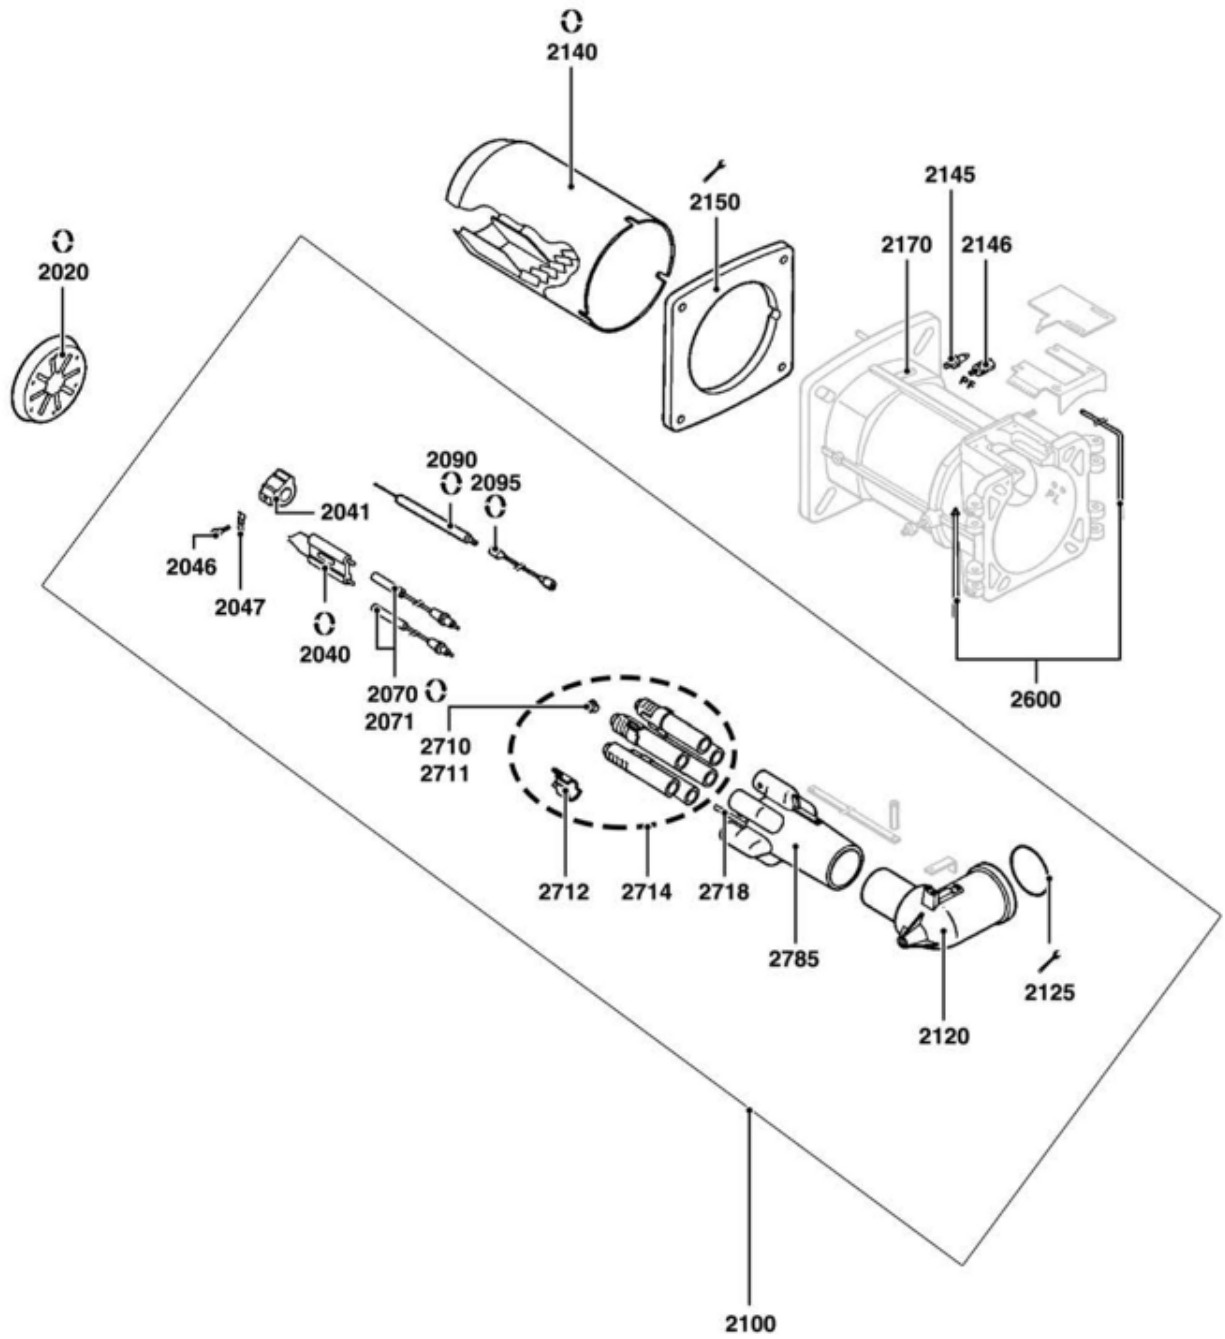

СПИСОК ЗАПАСНЫХ ЧАСТЕЙ

03.09.2023

<i>Продукт</i>	13004643 - ГОЛОВА СГОРАНИЯ CH-G732 - T3/KM
<i>Модель</i>	COMBUSTION HEAD GAS
<i>Бренд</i>	NEUTRO
<i>Дата</i>	20.07.2016

Таблица		EXPLODED VIEW COMBUSTION HEAD							
Позиция	Код	ALIAS	Описание	Заменено на	С	По	Минимальное кол-во для продажи	Цена	
2020	13009712		ДЕФЛЕКТОР D155/50 8SL R 7DRIL.				1		
2040	13009726		БЛОК ЭЛЕКТРОДОВ 27X55 d6,4D2X23 45°+ВИНТ				1		
2041	13010050		ДЕРЖА.ЭЛЕКТРОД D22+FLAT 12X24+FLAT 10X24				1		
2046	13010049		ВИНТ CYLINDRIC D10/5/M4X17,5/ELECTRODE				1		
2047	13009725		ФЛАНЕЦ 20X11X2,6 FIX. ЭЛЕКТРОД				1		
2070	13009727		КАБЕЛЬ РОЗЖИГА D6,35/D6,35 L950X2 ГОЛОВА				1		
2071	13010056		КРУГЛЫЙ ШТЕП.D6,4 L48(2 PCS)/КАБЕЛЬ РОЗ.				1		
2090	13009626		ДАТЧИК ИОНИЗ. D8X120 d6,4 D4X36				1		
2095	13009728		КАБЕЛЬ ИОНИЗАЦ. MC4/D6,35 L950				1		
2100	13010053		ГОЛОВКА СГОРАНИЯ ГАЗ L673 D126 CPL.				1		
2120	13009734		ЛОКОТЬ ГАЗ D95/70 L125/327 90°				1		
2125	13009731		О-КОЛЬЦА D75X4				1		
2140	13009718		СОПЛО ГОРЕЛКИ D227/160/205 L443 TUR.D171				1		
2145	13009722		ДАТЧИК ДАВЛЕНИЯ R1/8				1		
2146	13009721		ШТУЦЕР, ПРАВЫЙ				1		
2150	13009719		ПРОКЛАДКА/ФЛАНЕЦ ГОРЕЛКИ 335X326X3 D250				1		
2170	13009723		ВИНТ HEX.13 D18/M8X20 (X.3)/FLAME TUBE				1		
2600	13009724		ОСЬ/ШАРНИР ТЕЛО-ГОЛОВ.D12X210+D12X83 90°				1		
2710	13010048		КОМПЛЕКТ 6 ВИНТ M5X6 D3 INT./NATURAL GAS				1		
2711	13007041		КОМПЛЕКТ 6 ВИНТ M5X6/LPG				1		
2712	13010046		ЗАТВОР D27,8X50/ГАЗОВЫЕ ДИФФУЗОРЫ (6PCS)				1		
2714	13010047		ДИФФУЗОР ГАЗА D28 L170 6 SL.+RING (6PCS)				1		
2718	13014075		ДИФФУЗОР ГАЗА D6/4 L151 IGNITION				1		
2785	13009730		ОГНЕВАЯ ГОЛОВКА L246 D126/75 6 TUBES D28				1		