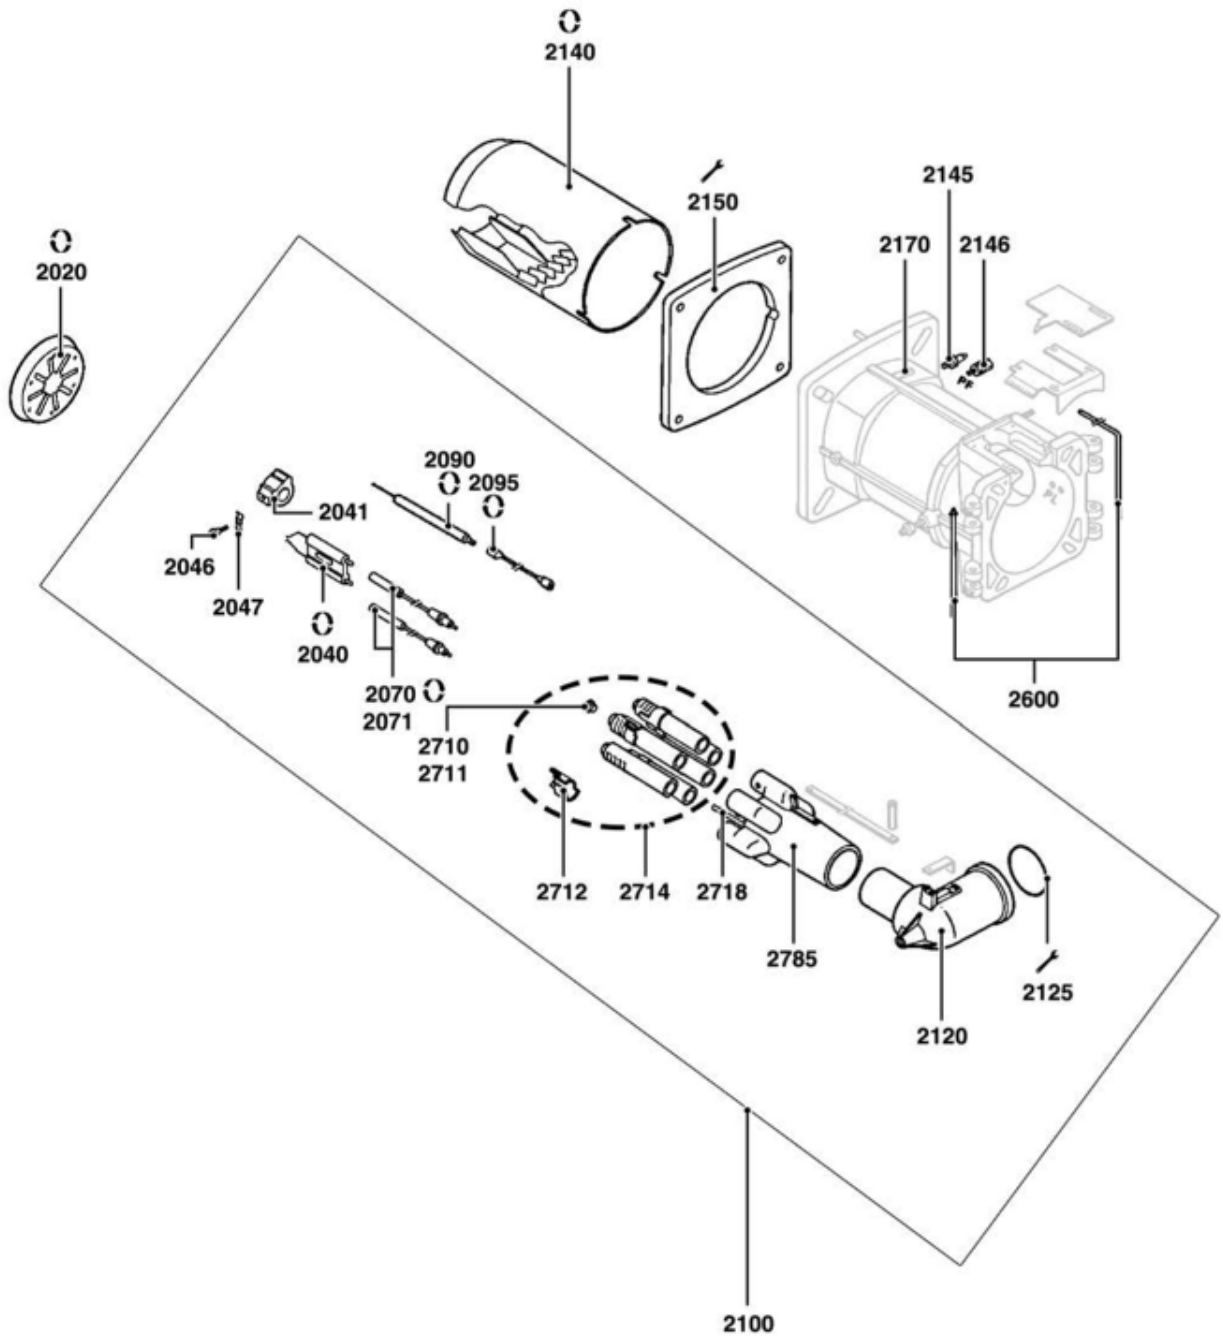

СПИСОК ЗАПАСНЫХ ЧАСТЕЙ

03.09.2023

<i>Продукт</i>	13004641 - ГОЛОВА СГОРАНИЯ CH-G732 - T1/KN
<i>Модель</i>	COMBUSTION HEAD GAS
<i>Бренд</i>	NEUTRO
<i>Дата</i>	20.07.2016

Таблица		EXPLODED VIEW COMBUSTION HEAD							
Позиция	Код	ALIAS	Описание	Заменено на	С	По	Минимальное кол-во для продажи	Цена	
2020	13009712		ДЕФЛЕКТОР D155/50 8SL R 7DRIL.				1		
2040	13009726		БЛОК ЭЛЕКТРОДОВ 27X55 d6,4D2X23 45°+ВИНТ				1		
2041	13010050		ДЕРЖА.ЭЛЕКТРОД D22+FLAT 12X24+FLAT 10X24				1		
2046	13010049		ВИНТ CYLINDRIC D10/5/M4X17,5/ELECTRODE				1		
2047	13009725		ФЛАНЕЦ 20X11X2,6 FIX. ЭЛЕКТРОД				1		
2070	13009727		КАБЕЛЬ РОЗЖИГА D6,35/D6,35 L950X2 ГОЛОВА				1		
2071	13010056		КРУГЛЫЙ ШТЕП.D6,4 L48(2 PCS)/КАБЕЛЬ РОЗ.				1		
2090	13009626		ДАТЧИК ИОНИЗ. D8X120 d6,4 D4X36				1		
2095	13009728		КАБЕЛЬ ИОНИЗАЦ. MC4/D6,35 L950				1		
2100	13010051		ГОЛОВКА СГОРАНИЯ ГАЗ L473 D126 CPL.				1		
2120	13009732		ЛОКОТЬ ГАЗ D95/70 L125/227 90°				1		
2125	13009731		О-КОЛЬЦА D75X4				1		
2140	13009716		СОПЛО ГОРЕЛКИ D227/160/205 L343 TUR.D171				1		
2145	13009722		ДАТЧИК ДАВЛЕНИЯ R1/8				1		
2146	13009721		ШТУЦЕР, ПРАВЫЙ				1		
2150	13009719		ПРОКЛАДКА/ФЛАНЕЦ ГОРЕЛКИ 335X326X3 D250				1		
2170	13009723		ВИНТ HEX.13 D18/M8X20 (X.3)/FLAME TUBE				1		
2600	13009724		ОСЬ/ШАРНИР ТЕЛО-ГОЛОВ.D12X210+D12X83 90°				1		
2710	13010048		КОМПЛЕКТ 6 ВИНТ M5X6 D3 INT./NATURAL GAS				1		
2711	13007041		КОМПЛЕКТ 6 ВИНТ M5X6/LPG				1		
2712	13010046		ЗАТВОР D27,8X50/ГАЗОВЫЕ ДИФФУЗОРЫ (6PCS)				1		
2714	13010047		ДИФФУЗОР ГАЗА D28 L170 6 SL.+RING (6PCS)				1		
2718	13014075		ДИФФУЗОР ГАЗА D6/4 L151 IGNITION				1		
2785	13009730		ОГНЕВАЯ ГОЛОВКА L246 D126/75 6 TUBES D28				1		