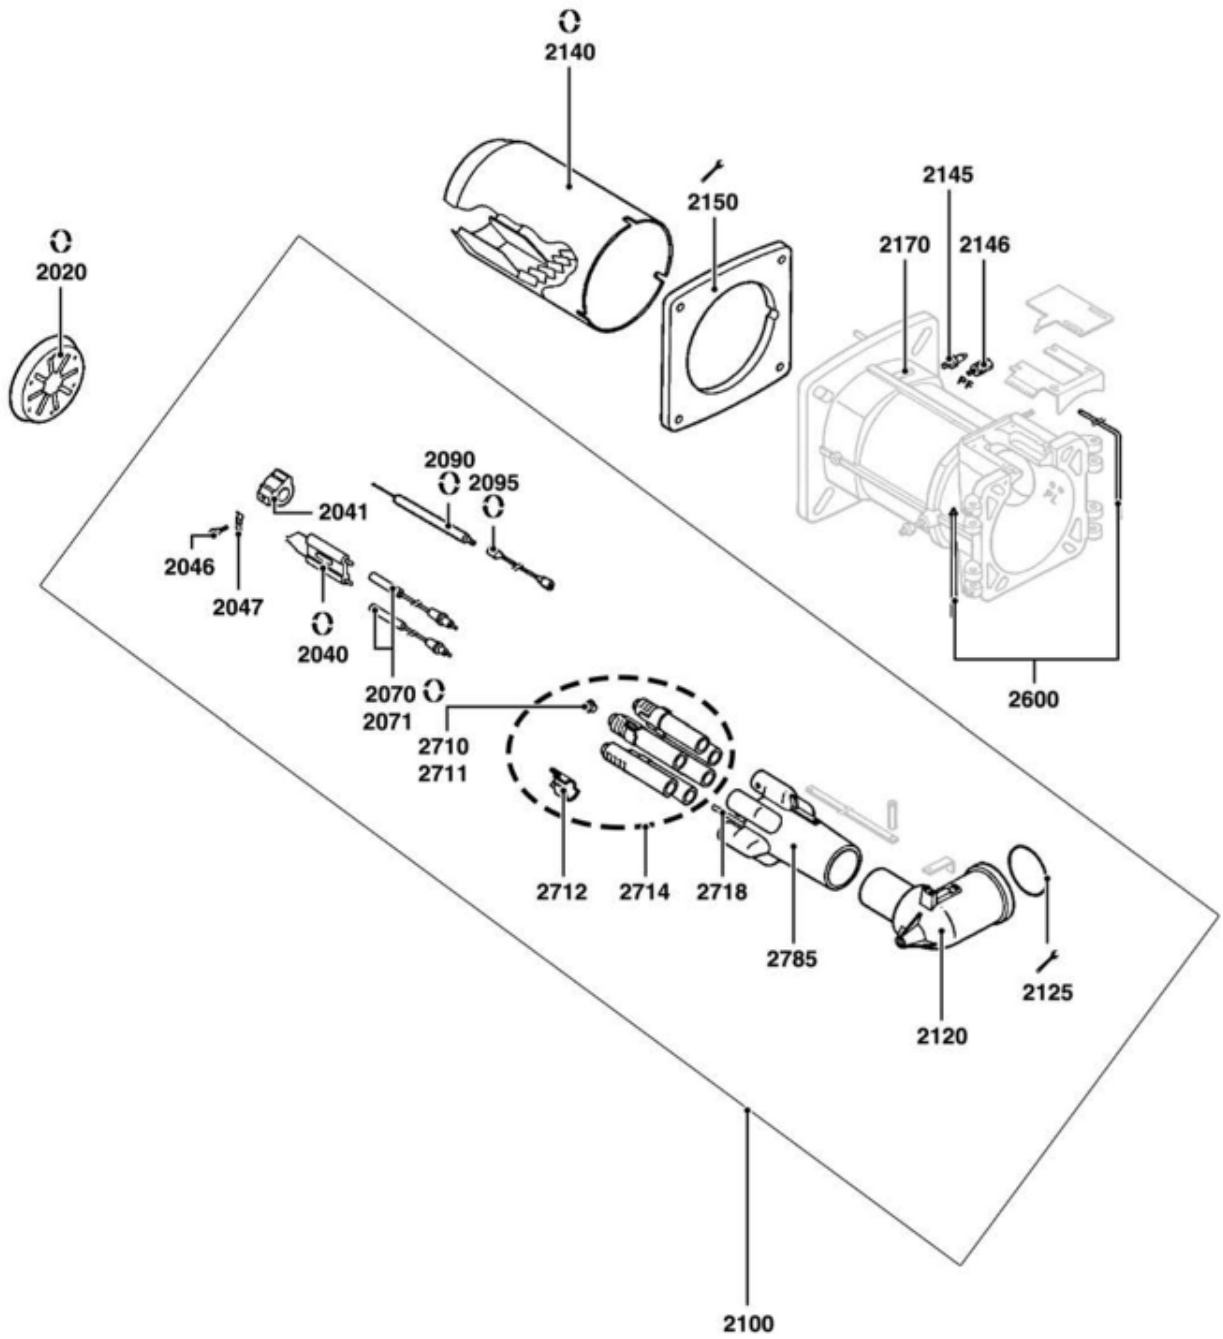

СПИСОК ЗАПАСНЫХ ЧАСТЕЙ

03.09.2023

<i>Продукт</i>	13004602 - ГОЛОВА СГОРАНИЯ CH-G731 - Т3/КМ
<i>Модель</i>	COMBUSTION HEAD GAS
<i>Бренд</i>	NEUTRO
<i>Дата</i>	20.07.2016

Таблица		EXPLODED VIEW COMBUSTION HEAD							
Позиция	Код	ALIAS	Описание	Заменено на	С	По	Минимальное кол-во для продажи	Цена	
2020	13009711		ДЕФЛЕКТОР D168/50 8SL 7DRIL.				1		
2040	13009726		БЛОК ЭЛЕКТРОДОВ 27X55 d6,4D2X23 45°+ВИНТ				1		
2041	13010050		ДЕРЖА.ЭЛЕКТРОД D22+FLAT 12X24+FLAT 10X24				1		
2046	13010049		ВИНТ CYLINDRIC D10/5/M4X17,5/ELECTRODE				1		
2047	13009725		ФЛАНЕЦ 20X11X2,6 FIX. ЭЛЕКТРОД				1		
2070	13009727		КАБЕЛЬ РОЗЖИГА D6,35/D6,35 L950X2 ГОЛОВА				1		
2071	13010056		КРУГЛЫЙ ШТЕП.D6,4 L48(2 PCS)/КАБЕЛЬ РОЗ.				1		
2090	13009626		ДАТЧИК ИОНИЗ. D8X120 d6,4 D4X36				1		
2095	13009728		КАБЕЛЬ ИОНИЗАЦ. MC4/D6,35 L950				1		
2100	13010053		ГОЛОВКА СГОРАНИЯ ГАЗ L673 D126 CPL.				1		
2120	13009734		ЛОКОТЬ ГАЗ D95/70 L125/327 90°				1		
2125	13009731		О-КОЛЬЦА D75X4				1		
2140	13009715		СОПЛО ГОРЕЛКИ D227/172/190 L443 TUR.D171				1		
2145	13009722		ДАТЧИК ДАВЛЕНИЯ R1/8				1		
2146	13009721		ШТУЦЕР, ПРАВЫЙ				1		
2150	13009719		ПРОКЛАДКА/ФЛАНЕЦ ГОРЕЛКИ 335X326X3 D250				1		
2170	13009723		ВИНТ HEX.13 D18/M8X20 (X.3)/FLAME TUBE				1		
2600	13009724		ОСЬ/ШАРНИР ТЕЛО-ГОЛОВ.D12X210+D12X83 90°				1		
2710	13010048		КОМПЛЕКТ 6 ВИНТ M5X6 D3 INT./NATURAL GAS				1		
2711	13007041		КОМПЛЕКТ 6 ВИНТ M5X6/LPG				1		
2712	13010046		ЗАТВОР D27,8X50/ГАЗОВЫЕ ДИФФУЗОРЫ (6PCS)				1		
2714	13010047		ДИФФУЗОР ГАЗА D28 L170 6 SL.+RING (6PCS)				1		
2718	13014075		ДИФФУЗОР ГАЗА D6/4 L151 IGNITION				1		
2785	13009730		ОГНЕВАЯ ГОЛОВКА L246 D126/75 6 TUBES D28				1		