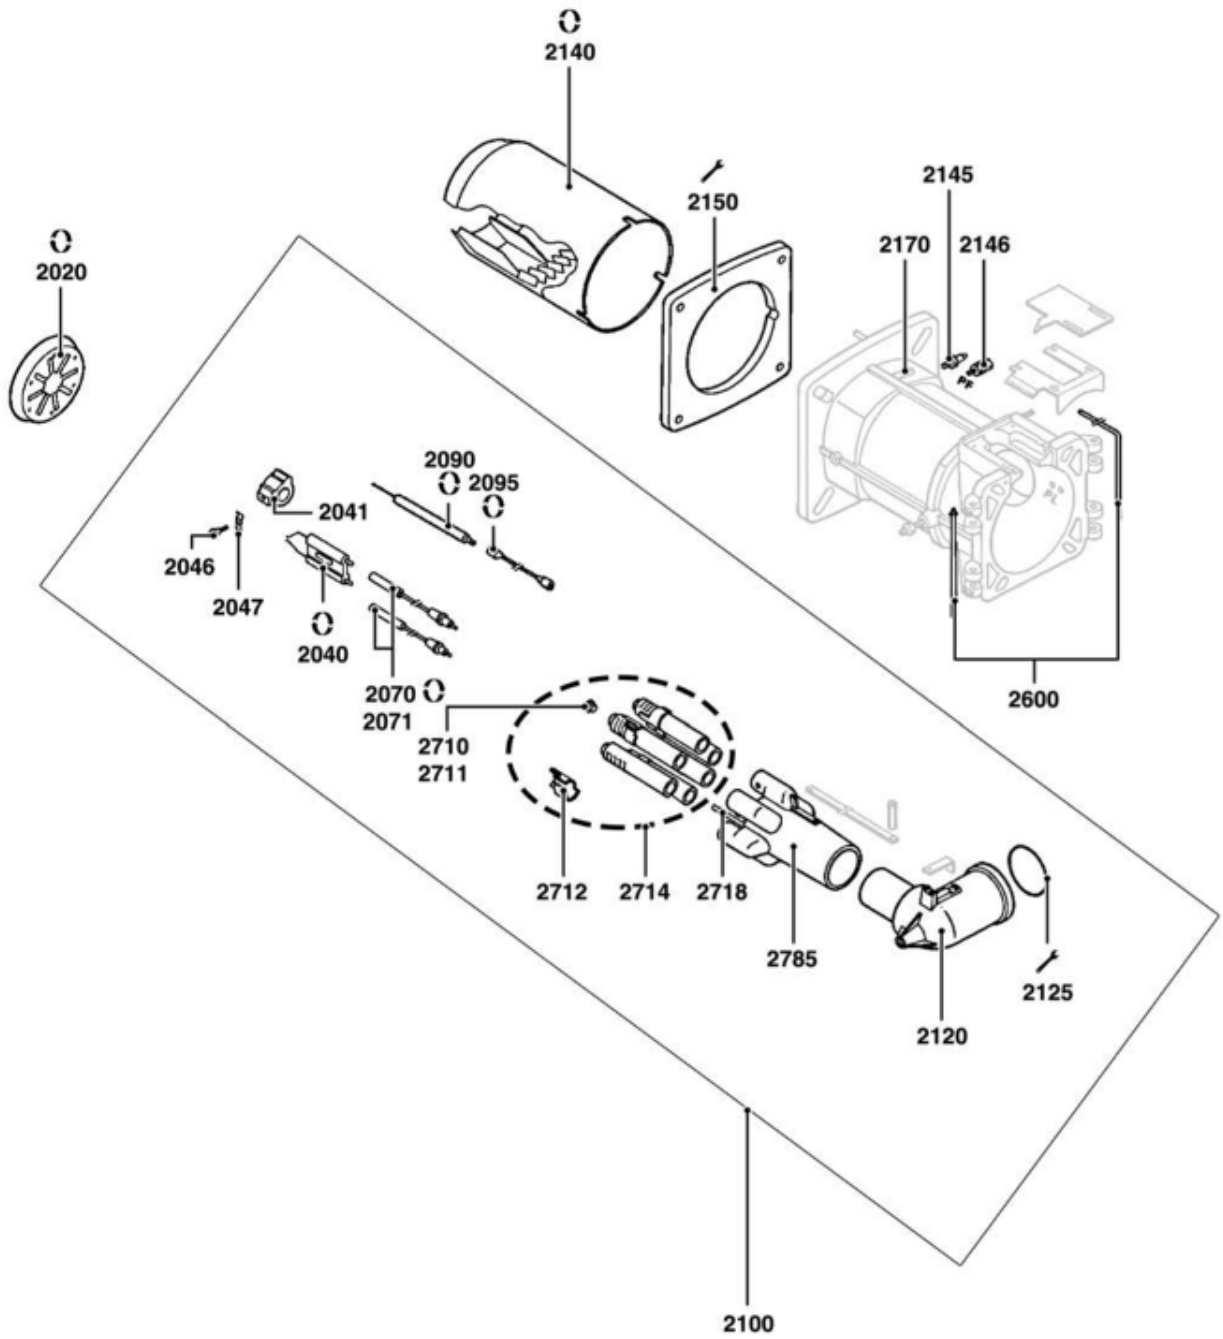

СПИСОК ЗАПАСНЫХ ЧАСТЕЙ

02.09.2023

<i>Продукт</i>	13004602 - ГОЛОВА СГОРАНИЯ CH-G731 - Т3/КМ
<i>Модель</i>	COMBUSTION HEAD GAS
<i>Бренд</i>	NEUTRO
<i>Дата</i>	20.07.2016

Таблица		EXPLODED VIEW COMBUSTION HEAD							
Позиция	Код	ALIAS	Описание	Заменено на	С	По	Минимальное кол-во для продажи	Цена	
2020	13009711		ДЕФЛЕКТОР D168/50 8SL 7DRIL.				1		
2040	13009726		БЛОК ЭЛЕКТРОДОВ 27X55 d6,4D2X23 45°+ВИНТ				1		
2041	13010050		ДЕРЖА.ЭЛЕКТРОД D22+FLAT 12X24+FLAT 10X24				1		
2046	13010049		ВИНТ CYLINDRIC D10/5/M4X17,5/ELECTRODE				1		
2047	13009725		ФЛАНЕЦ 20X11X2,6 FIX. ЭЛЕКТРОД				1		
2070	13009727		КАБЕЛЬ РОЗЖИГА D6,35/D6,35 L950X2 ГОЛОВА				1		
2071	13010056		КРУГЛЫЙ ШТЕП.D6,4 L48(2 PCS)/КАБЕЛЬ РОЗ.				1		
2090	13009626		ДАТЧИК ИОНИЗ. D8X120 d6,4 D4X36				1		
2095	13009728		КАБЕЛЬ ИОНИЗАЦ. MC4/D6,35 L950				1		
2100	13010053		ГОЛОВКА СГОРАНИЯ ГАЗ L673 D126 CPL.				1		
2120	13009734		ЛОКОТЬ ГАЗ D95/70 L125/327 90°				1		
2125	13009731		О-КОЛЬЦА D75X4				1		
2140	13009715		СОПЛО ГОРЕЛКИ D227/172/190 L443 TUR.D171				1		
2145	13009722		ДАТЧИК ДАВЛЕНИЯ R1/8				1		
2146	13009721		ШТУЦЕР, ПРАВЫЙ				1		
2150	13009719		ПРОКЛАДКА/ФЛАНЕЦ ГОРЕЛКИ 335X326X3 D250				1		
2170	13009723		ВИНТ HEX.13 D18/M8X20 (X.3)/FLAME TUBE				1		
2600	13009724		ОСЬ/ШАРНИР ТЕЛО-ГОЛОВ.D12X210+D12X83 90°				1		
2710	13010048		КОМПЛЕКТ 6 ВИНТ M5X6 D3 INT./NATURAL GAS				1		
2711	13007041		КОМПЛЕКТ 6 ВИНТ M5X6/LPG				1		
2712	13010046		ЗАТВОР D27,8X50/ГАЗОВЫЕ ДИФФУЗОРЫ (6PCS)				1		
2714	13010047		ДИФФУЗОР ГАЗА D28 L170 6 SL.+RING (6PCS)				1		
2718	13014075		ДИФФУЗОР ГАЗА D6/4 L151 IGNITION				1		
2785	13009730		ОГНЕВАЯ ГОЛОВКА L246 D126/75 6 TUBES D28				1		