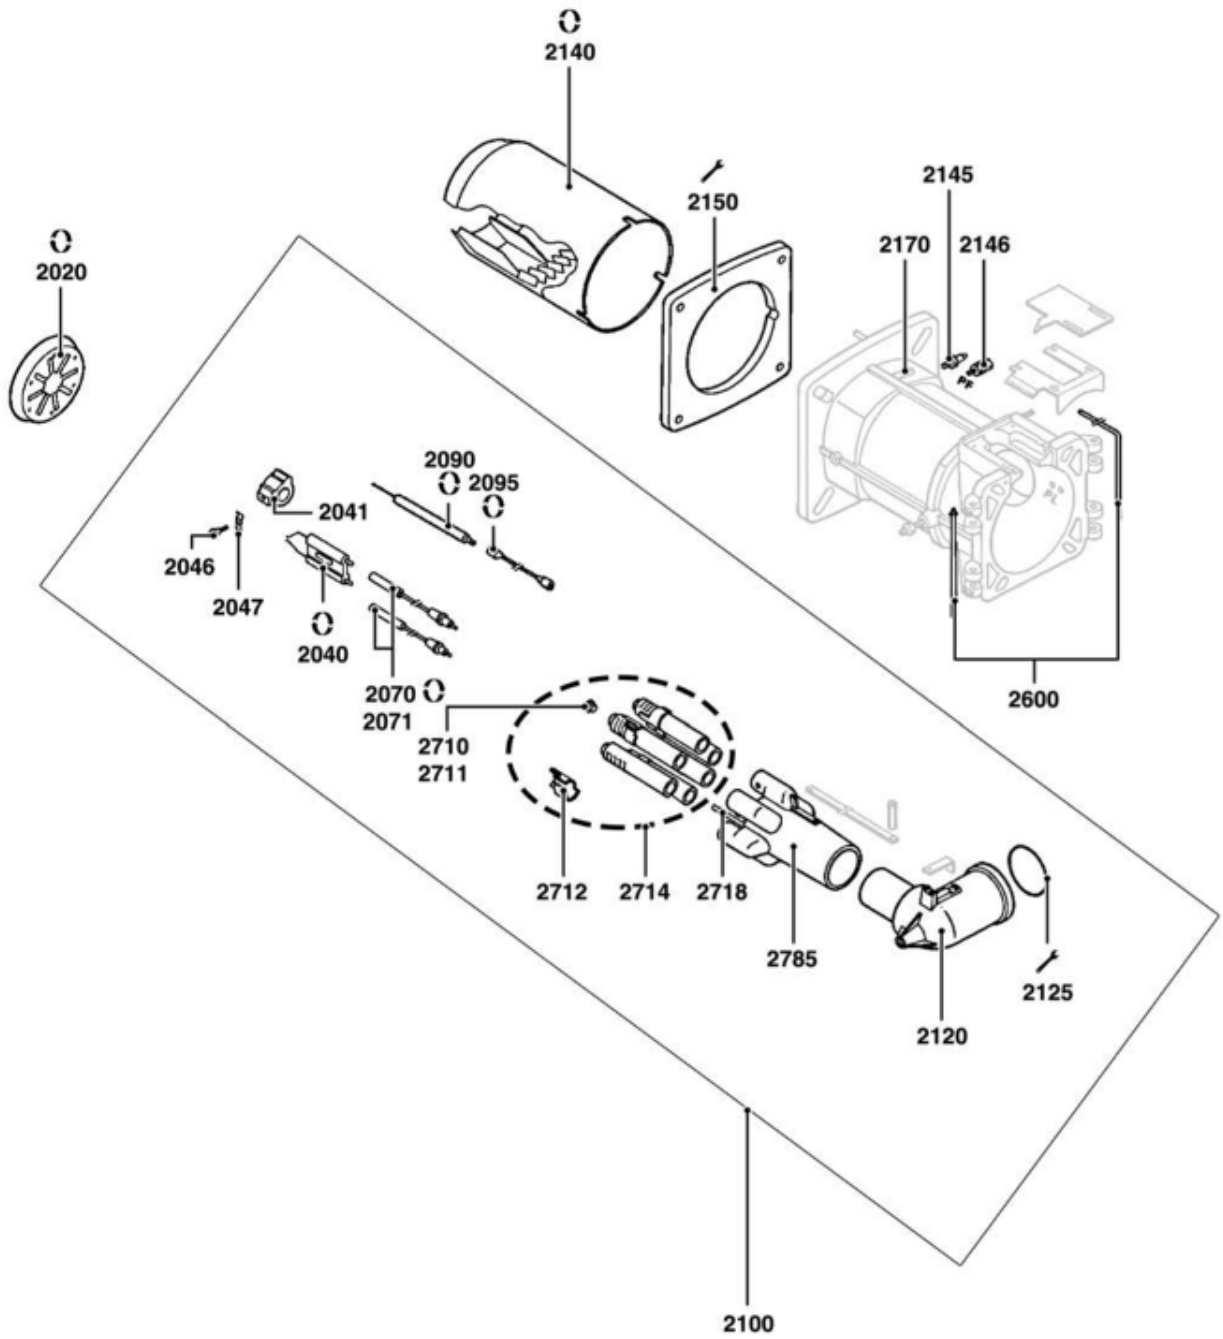

СПИСОК ЗАПАСНЫХ ЧАСТЕЙ

03.09.2023

<i>Продукт</i>	13004601 - CH-G731 - T2/KL
<i>Модель</i>	COMBUSTION HEAD GAS
<i>Бренд</i>	NEUTRO
<i>Дата</i>	20.07.2016

Таблица		EXPLODED VIEW COMBUSTION HEAD							
Позиция	Код	ALIAS	Описание	Заменено на	С	По	Минимальное кол-во для продажи	Цена	
2020	13009711		ДЕФЛЕКТОР D168/50 8SL 7DRIL.				1		
2040	13009726		БЛОК ЭЛЕКТРОДОВ 27X55 d6,4D2X23 45°+ВИНТ				1		
2041	13010050		ДЕРЖА.ЭЛЕКТРОД D22+FLAT 12X24+FLAT 10X24				1		
2046	13010049		ВИНТ CYLINDRIC D10/5/M4X17,5/ELECTRODE				1		
2047	13009725		ФЛАНЕЦ 20X11X2,6 FIX. ЭЛЕКТРОД				1		
2070	13009727		КАБЕЛЬ РОЗЖИГА D6,35/D6,35 L950X2 ГОЛОВА				1		
2071	13010056		КРУГЛЫЙ ШТЕП.D6,4 L48(2 PCS)/КАБЕЛЬ РОЗ.				1		
2090	13009626		ДАТЧИК ИОНИЗ. D8X120 d6,4 D4X36				1		
2095	13009728		КАБЕЛЬ ИОНИЗАЦ. MC4/D6,35 L950				1		
2100	13010052		ГОЛОВКА СГОРАНИЯ ГАЗ L573 D126 CPL.				1		
2120	13009733		ЛОКОТЬ ГАЗ D95/70 L125/427 90°				1		
2125	13009731		О-КОЛЬЦА D75X4				1		
2140	13009714		СОПЛО ГОРЕЛКИ D227/172/190 L543 TUR.D171				1		
2145	13009722		ДАТЧИК ДАВЛЕНИЯ R1/8				1		
2146	13009721		ШТУЦЕР, ПРАВЫЙ				1		
2150	13009719		ПРОКЛАДКА/ФЛАНЕЦ ГОРЕЛКИ 335X326X3 D250				1		
2170	13009723		ВИНТ HEX.13 D18/M8X20 (X.3)/FLAME TUBE				1		
2600	13009724		ОСЬ/ШАРНИР ТЕЛО-ГОЛОВ.D12X210+D12X83 90°				1		
2710	13010048		КОМПЛЕКТ 6 ВИНТ M5X6 D3 INT./NATURAL GAS				1		
2711	13007041		КОМПЛЕКТ 6 ВИНТ M5X6/LPG				1		
2712	13010046		ЗАТВОР D27,8X50/ГАЗОВЫЕ ДИФФУЗОРЫ (6PCS)				1		
2714	13010047		ДИФФУЗОР ГАЗА D28 L170 6 SL.+RING (6PCS)				1		
2718	13014075		ДИФФУЗОР ГАЗА D6/4 L151 IGNITION				1		
2785	13009730		ОГНЕВАЯ ГОЛОВКА L246 D126/75 6 TUBES D28				1		