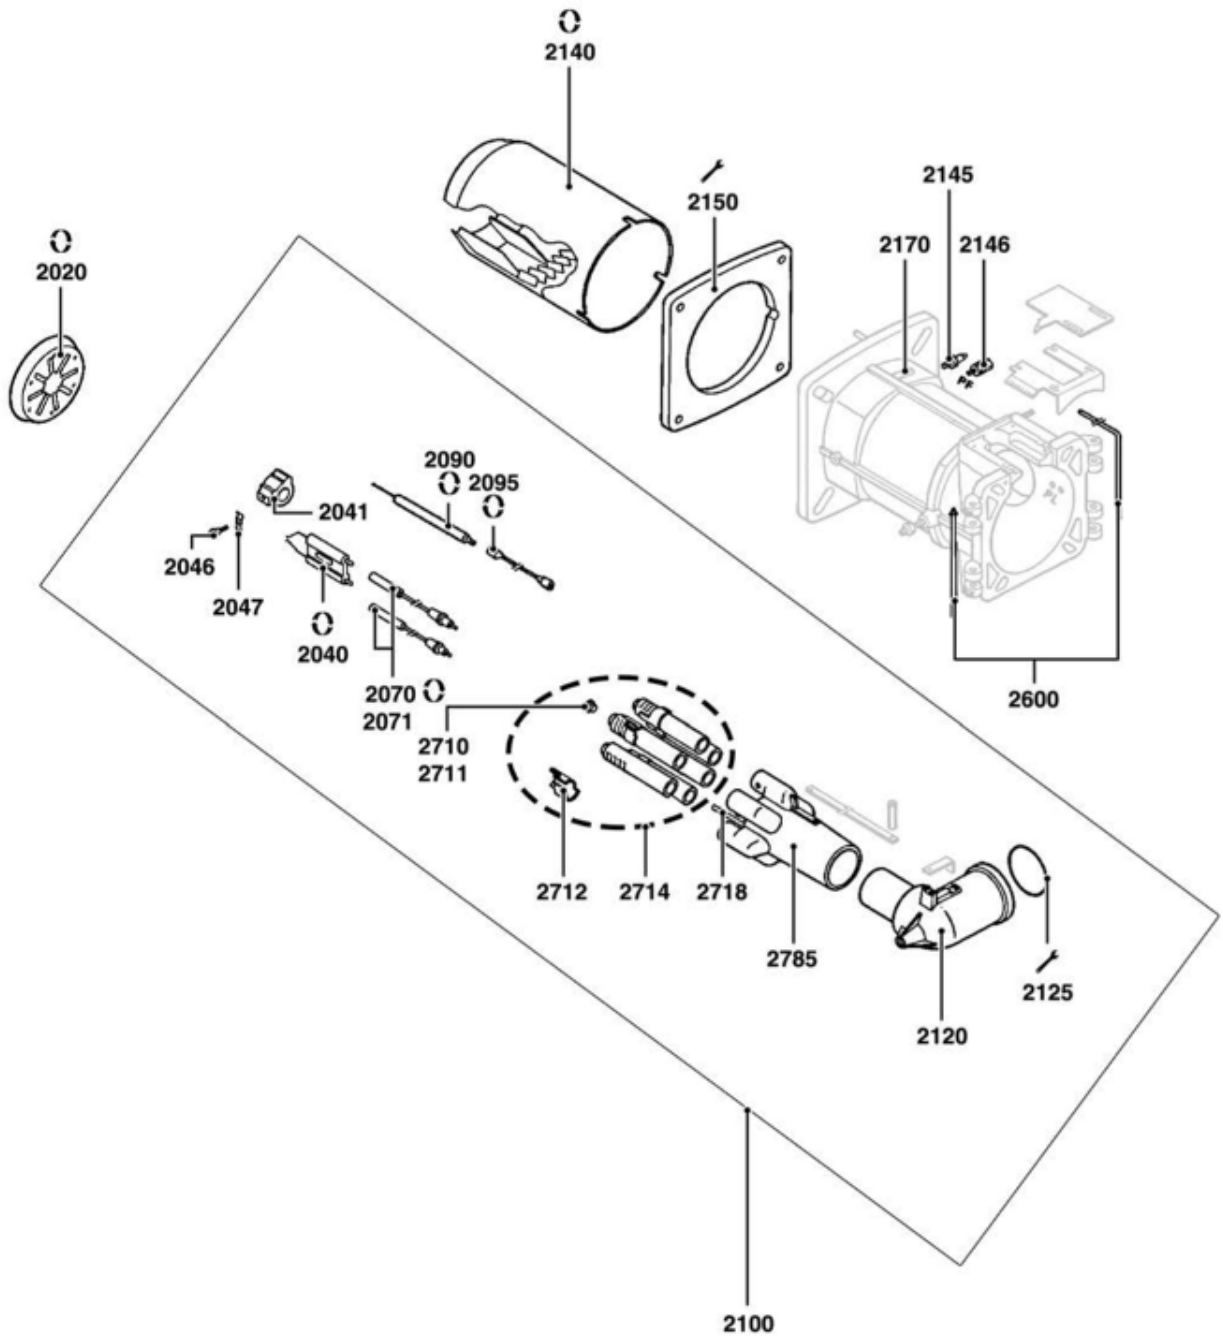

*СПИСОК ЗАПАСНЫХ ЧАСТЕЙ*

03.09.2023

<i>Продукт</i>	13004600 - Голова сгорания CH-G731 - T1/KN
<i>Модель</i>	COMBUSTION HEAD GAS
<i>Бренд</i>	NEUTRO
<i>Дата</i>	20.07.2016

Таблица		EXPLODED VIEW COMBUSTION HEAD							
Позиция	Код	ALIAS	Описание	Заменено на	С	По	Минимальное кол-во для продажи	Цена	
2020	13009711		ДЕФЛЕКТОР D168/50 8SL 7DRIL.				1		
2040	13009726		БЛОК ЭЛЕКТРОДОВ 27X55 d6,4D2X23 45°+ВИНТ				1		
2041	13010050		ДЕРЖА.ЭЛЕКТРОД D22+FLAT 12X24+FLAT 10X24				1		
2046	13010049		ВИНТ CYLINDRIC D10/5/M4X17,5/ELECTRODE				1		
2047	13009725		ФЛАНЕЦ 20X11X2,6 FIX. ЭЛЕКТРОД				1		
2070	13009727		КАБЕЛЬ РОЗЖИГА D6,35/D6,35 L950X2 ГОЛОВА				1		
2071	13010056		КРУГЛЫЙ ШТЕП.D6,4 L48(2 PCS)/КАБЕЛЬ РОЗ.				1		
2090	13009626		ДАТЧИК ИОНИЗ. D8X120 d6,4 D4X36				1		
2095	13009728		КАБЕЛЬ ИОНИЗАЦ. MC4/D6,35 L950				1		
2100	13010051		ГОЛОВКА СГОРАНИЯ ГАЗ L473 D126 CPL.				1		
2120	13009732		ЛОКОТЬ ГАЗ D95/70 L125/227 90°				1		
2125	13009731		О-КОЛЬЦА D75X4				1		
2140	13009713		СОПЛО ГОРЕЛКИ D227/172/190 L343 TUR.D171				1		
2145	13009722		ДАТЧИК ДАВЛЕНИЯ R1/8				1		
2146	13009721		ШТУЦЕР, ПРАВЫЙ				1		
2150	13009719		ПРОКЛАДКА/ФЛАНЕЦ ГОРЕЛКИ 335X326X3 D250				1		
2170	13009723		ВИНТ HEX.13 D18/M8X20 (X.3)/FLAME TUBE				1		
2600	13009724		ОСЬ/ШАРНИР ТЕЛО-ГОЛОВ.D12X210+D12X83 90°				1		
2710	13010048		КОМПЛЕКТ 6 ВИНТ M5X6 D3 INT./NATURAL GAS				1		
2711	13007041		КОМПЛЕКТ 6 ВИНТ M5X6/LPG				1		
2712	13010046		ЗАТВОР D27,8X50/ГАЗОВЫЕ ДИФФУЗОРЫ (6PCS)				1		
2714	13010047		ДИФФУЗОР ГАЗА D28 L170 6 SL.+RING (6PCS)				1		
2718	13014075		ДИФФУЗОР ГАЗА D6/4 L151 IGNITION				1		
2785	13009730		ОГНЕВАЯ ГОЛОВКА L246 D126/75 6 TUBES D28				1		