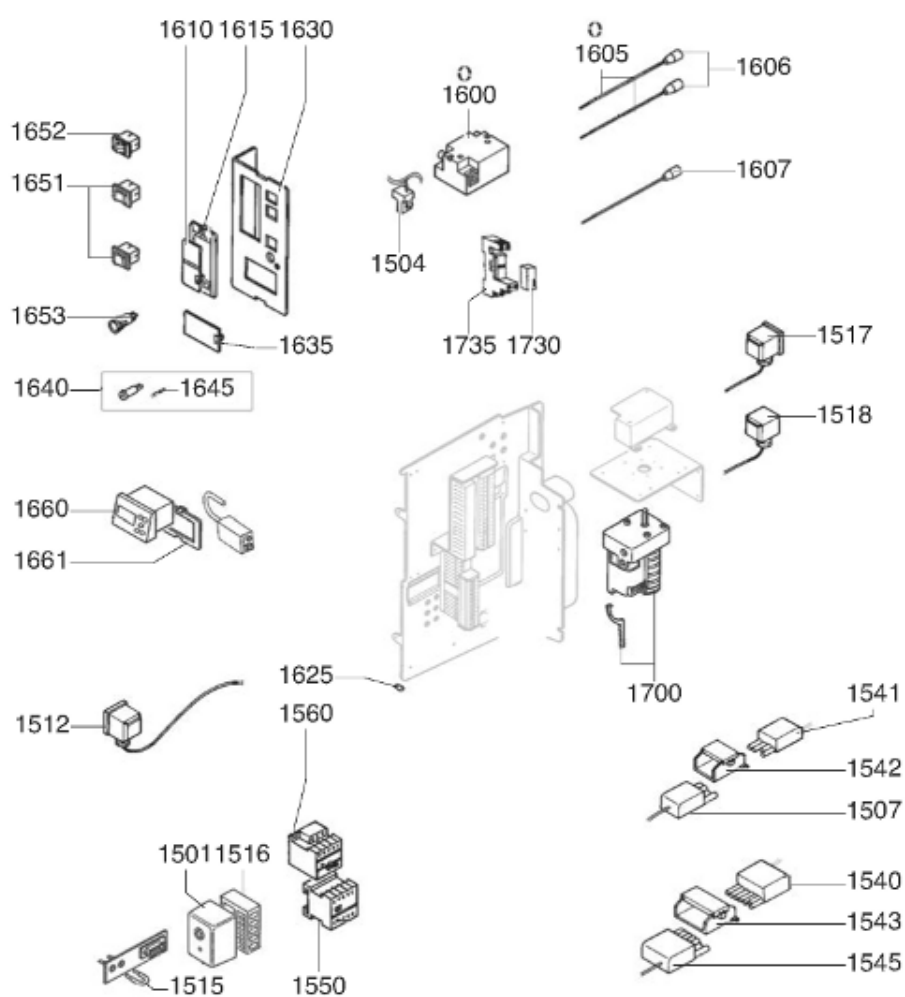

## СПИСОК ЗАПАСНЫХ ЧАСТЕЙ

02.09.2023

<i>Продукт</i>	13004582 - (MISSING DESCRIPTION)
<i>Модель</i>	C120...C210
<i>Бренд</i>	CUENOD
<i>Дата</i>	24.02.2021

1000

1500

Таблица		ТЕЛО ГОРЕЛКИ ЭЛЕКТРИКА						
Позиция	Код	ALIAS	Описание	Заменено на	С	По	Минимальное кол-во для продажи	Цена
1005	13011565		ВОЗДУ.КАМЕРА318X414X167+ЗАСЛ+GREY SPR+КР				1	
1010	13009641		ЗВУКОИЗОЛЯЦИЯ/ВОЗ.КАМЕРА 302X275X166/С70				1	
1011	13009640		ПРОКЛАДКА/ВОЗДУШН.КАМЕРА 109Х6Х7 ПРОФИЛ.				1	
1012	13009642		КРЫШКА 80X143X47/ВОЗДУШНАЯ КАМЕРА				1	
1026	13009748		ВОЗДУШНЫЙ ВЫПРЯМИТЕЛЬ 148/162 4ВL.				1	
1050	13014117		ВОЗДУШНАЯ ЗАСЛОНКА 232X154+ПРУЖИНА+РЫЧАГ				1	
1051	13011751		ПРУЖИНА SPIRAL D22X21,5 СЕРЫЙ/ВОЗ.ЗАСЛО.				1	
1055	13011835		СОЕД. МУФТА ВОЗД ЗАСЛОН/SQN-SQM EQ.L277				1	
1070	13009736		ТУРБИНА D240X114 d24				1	
1080	13009648		УПЛОТНЕНИЕ 42X23X18,5 2XD7,5-D4,5				1	
1100	13015646		КОЖУХ ОРАНЖЕВЫЙ 584X549X305 CPL./С70-210				1	
1101	13016417		НАКЛАДКА ПЕРЕДНЯЯ/КОЖУХ 212X120/С160				1	
1105	13009772		ПРОКЛАДКА/КОЖУХ 10X3 L1000				1	
1109	13009659		КРЫШКА 140X254/КОЖУХ С70-210/V05-06				1	
1110	13009742		ЗАТВОР 60X45X7/КОЖУХ (SH-SG)				1	
1111	13009657		ВИНТ D16/M5X15 WHITE/КОЖУХ				1	
1160	13009739		ДВИГАТЕЛЬ 2,2KW 230/400V D24+РАЗЪЕМ				1	
1240	13009738		РОЗЕТКА ВОЗДУШНОЕ ДАВЛЕНИЕ НЕОБ.D0,7L145				1	
1260	13010111		РЕГУЛЯТ ДАВЛ. ВОЗД. LGW 3 A2 0,4-3MB DIN				1	
1280	13010008		СМОТРОВОЕ ОКНО D55/50X21+NUT M48				1	
1290	13010055		ПРОКЛАДКА/КОРПУС-ГОЛОВА D218X8/5X10				1	
1300	13010036		КНОПКА МОТОР-НАСОС 380X179 D60+СМОТ.СТЕК				1	
1501	13011099		БЛОК УПРАВЛЕНИЯ SG 513 C2				1	
1504	13009773		КАБЕЛЬ ТРАНСФО РОЗЖИГА+PL.2P 2X0,75 L420				1	
1507	13009669		КАБЕЛЬ+PLUG4P/3X0,75 L620				1	
1512	13011623		КАБЕЛЬ P.ДАВ.ВОЗДУХА+PL.DIN/2X0,75 L1200				1	
1515	13010019		ИОНИЗАЦИОННЫЙ МОСТ MESURE 28X37 D4X20				1	
1516	13009780		БАЗА SAT S98 TF-ММ-DK-DM				1	
1517	13011839		КАБЕЛЬ P.ДАВ.ГАЗА+P.DIN/4X0,75 L2000				1	
1518	13009666		КАБЕЛЬ ГАЗО.КЛАПАН+P.DIN/3X0,75 L2000				1	
1540	13009670		РОЗЕТКА WIELAND 7P				1	
1541	13009667		РОЗЕТКА WIELAND 4P ЗЕЛЕНЫЙ				1	
1542	13009668		КРЫШКА ST 18/4/WIELAND PLUG 4P				1	
1543	13009671		КРЫШКА ST 18/7/WIELAND PLUG 7P				1	
1545	13009672		КАБЕЛЬ+PLUG7P/7X0,75 L620				1	
1550	13009778		КОНТАКТОР SCH T.LC1-K0910M7				1	
1560	13009746		ТЕПЛОВОЕ РЕЛЕ SCH LR2K 5,5-8,0A				1	
1600	13009663		ТРАНСФО РОЗЖИГА EBI 2X7,5 230V				1	
1605	13009743		КАБЕЛЬ РОЗЖИГА D6,35/D4 L750X2 КОРПУС				1	
1606	13010068		КРУГЛЫЙ РОЗ.D6,4 L48 (2 PCS)/КАБЕЛЬ РОЗ.				1	
1607	13009744		КАБЕЛЬ ИОНИЗАЦ. MC4/MC4 L750				1	
1610	13009661		ЗАТВОР 96,5X48,5/RWF				1	
1615	13009662		ДЕРЖАТЕЛЬ РЕГУЛИРОВАНИЕ 96X48 140X52X6,5				1	
1625	13009625		РЕЗИНОВЫЙ КОЛПАЧОК D14/6X26/ЗАПАЛЬН. ПРО				1	
1630	13014002		ПАНЕЛЬ УПРАВЛЕНИЯ SG513 G5/G-DP				1	
1635	13009790		ЗАТВОР 58X113/ДИСПЛЕЙ				1	
1640	13009685		ДЕРЖАТЕЛЬ ПРЕДОХРАНИТЕЛЯ				1	
1645	13016028		ПРЕДОХРАНИТЕЛЬ 5X20 FST 6,3A 250V				1	
1651	13009683		ПЕРЕКЛЮЧАТЕЛЬ 3 POS. ON-OFF-ON 401 0С3				1	
1652	13009787		ДВОЙНОЙ ПЕРЕКЛЮЧАТЕЛЬ 2 ПОЗИ. СВЕТЯЩИЙСЯ				1	
1653	13009788		КНОПКА PUSH/РАЗБЛОКИРОВКИ БЛОК УП.ОСВЕЩ.				1	
1660	13007610		KIT DISPLAY-MDE IR C75-210 H-GX				1	
1661	13009684		ДЕРЖАТЕЛЬ ДИСПЛЕЙ 113/94X58/43X4				1	
1700	13011620		СЕРВОДВИГАТЕЛЬ SQN 31.481 A2766				1	
1730	13017721		РЕЛЕ FIN 40.52 230V 2 CONT.				1	
1735	13017720		ДЕРЖАТЕЛЬ РЕЛЕ FIN 95,05 78,6X15,6X75				1	