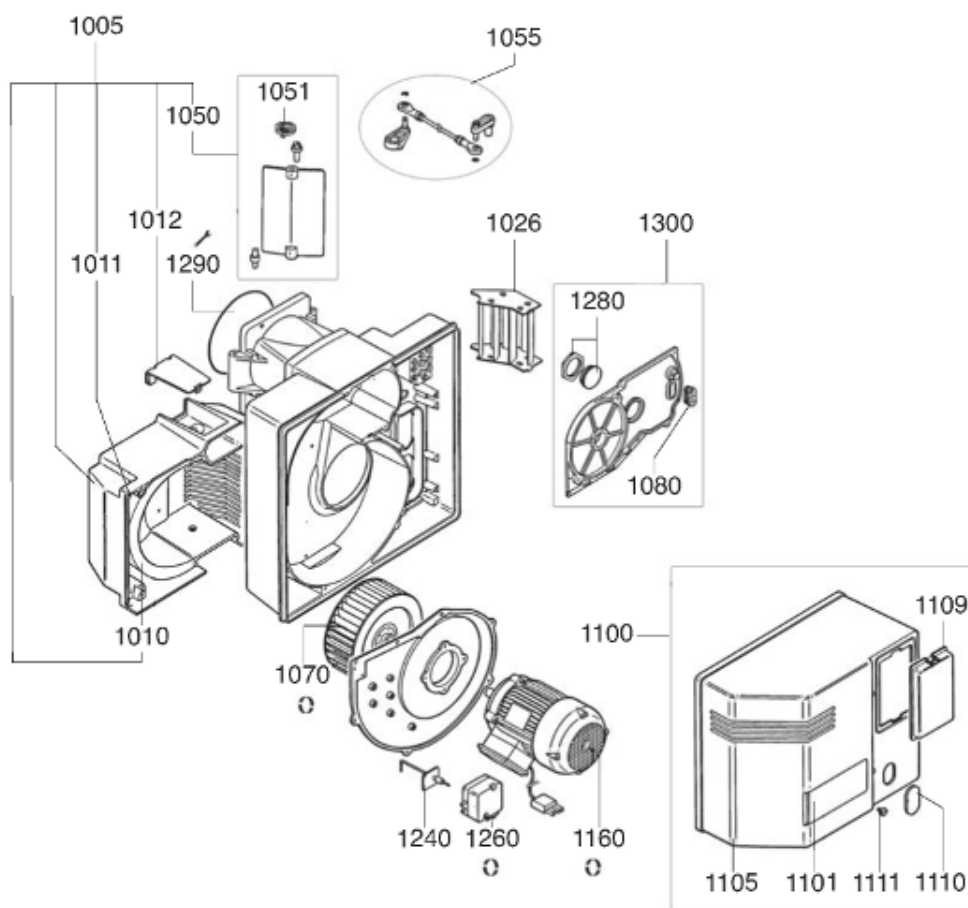

## СПИСОК ЗАПАСНЫХ ЧАСТЕЙ

02.09.2023

<i>Продукт</i>	13004582 - (MISSING DESCRIPTION)
<i>Модель</i>	C120...C210
<i>Бренд</i>	CUENOD
<i>Дата</i>	24.02.2021

1000

1500

Таблица		ТЕЛО ГОРЕЛКИ ЭЛЕКТРИКА						
Позиция	Код	ALIAS	Описание	Заменено на	С	По	Минимальное кол-во для продажи	Цена
1005	13011565		ВОЗДУ.КАМЕРА318X414X167+ЗАСЛ+GREY SPR+КР				1	
1010	13009641		ЗВУКОИЗОЛЯЦИЯ/ВОЗ.КАМЕРА 302X275X166/С70				1	
1011	13009640		ПРОКЛАДКА/ВОЗДУШН.КАМЕРА 109Х6Х7 ПРОФИЛ.				1	
1012	13009642		КРЫШКА 80X143X47/ВОЗДУШНАЯ КАМЕРА				1	
1026	13009748		ВОЗДУШНЫЙ ВЫПРЯМИТЕЛЬ 148/162 4ВL.				1	
1050	13014117		ВОЗДУШНАЯ ЗАСЛОНКА 232X154+ПРУЖИНА+РЫЧАГ				1	
1051	13011751		ПРУЖИНА SPIRAL D22X21,5 СЕРЫЙ/ВОЗ.ЗАСЛО.				1	
1055	13011835		СОЕД. МУФТА ВОЗД ЗАСЛОН/SQN-SQM EQ.L277				1	
1070	13009736		ТУРБИНА D240X114 d24				1	
1080	13009648		УПЛОТНЕНИЕ 42X23X18,5 2XD7,5-D4,5				1	
1100	13015646		КОЖУХ ОРАНЖЕВЫЙ 584X549X305 CPL./С70-210				1	
1101	13016417		НАКЛАДКА ПЕРЕДНЯЯ/КОЖУХ 212X120/С160				1	
1105	13009772		ПРОКЛАДКА/КОЖУХ 10X3 L1000				1	
1109	13009659		КРЫШКА 140X254/КОЖУХ С70-210/V05-06				1	
1110	13009742		ЗАТВОР 60X45X7/КОЖУХ (SH-SG)				1	
1111	13009657		ВИНТ D16/M5X15 WHITE/КОЖУХ				1	
1160	13009739		ДВИГАТЕЛЬ 2,2KW 230/400V D24+РАЗЪЕМ				1	
1240	13009738		РОЗЕТКА ВОЗДУШНОЕ ДАВЛЕНИЕ НЕОБ.D0,7L145				1	
1260	13010111		РЕГУЛЯТ ДАВЛ. ВОЗД. LGW 3 A2 0,4-3MB DIN				1	
1280	13010008		СМОТРОВОЕ ОКНО D55/50X21+NUT M48				1	
1290	13010055		ПРОКЛАДКА/КОРПУС-ГОЛОВА D218X8/5X10				1	
1300	13010036		КНОПКА МОТОР-НАСОС 380X179 D60+СМОТ.СТЕК				1	
1501	13011099		БЛОК УПРАВЛЕНИЯ SG 513 C2				1	
1504	13009773		КАБЕЛЬ ТРАНСФО РОЗЖИГА+PL.2P 2X0,75 L420				1	
1507	13009669		КАБЕЛЬ+PLUG4P/3X0,75 L620				1	
1512	13011623		КАБЕЛЬ P.ДАВ.ВОЗДУХА+PL.DIN/2X0,75 L1200				1	
1515	13010019		ИОНИЗАЦИОННЫЙ МОСТ MESURE 28X37 D4X20				1	
1516	13009780		БАЗА SAT S98 TF-ММ-DK-DM				1	
1517	13011839		КАБЕЛЬ P.ДАВ.ГАЗА+P.DIN/4X0,75 L2000				1	
1518	13009666		КАБЕЛЬ ГАЗО.КЛАПАН+P.DIN/3X0,75 L2000				1	
1540	13009670		РОЗЕТКА WIELAND 7P				1	
1541	13009667		РОЗЕТКА WIELAND 4P ЗЕЛЕНЫЙ				1	
1542	13009668		КРЫШКА ST 18/4/WIELAND PLUG 4P				1	
1543	13009671		КРЫШКА ST 18/7/WIELAND PLUG 7P				1	
1545	13009672		КАБЕЛЬ+PLUG7P/7X0,75 L620				1	
1550	13009778		КОНТАКТОР SCH T.LC1-K0910M7				1	
1560	13009746		ТЕПЛОВОЕ РЕЛЕ SCH LR2K 5,5-8,0A				1	
1600	13009663		ТРАНСФО РОЗЖИГА EBI 2X7,5 230V				1	
1605	13009743		КАБЕЛЬ РОЗЖИГА D6,35/D4 L750X2 КОРПУС				1	
1606	13010068		КРУГЛЫЙ РОЗ.D6,4 L48 (2 PCS)/КАБЕЛЬ РОЗ.				1	
1607	13009744		КАБЕЛЬ ИОНИЗАЦ. MC4/MC4 L750				1	
1610	13009661		ЗАТВОР 96,5X48,5/RWF				1	
1615	13009662		ДЕРЖАТЕЛЬ РЕГУЛИРОВАНИЕ 96X48 140X52X6,5				1	
1625	13009625		РЕЗИНОВЫЙ КОЛПАЧОК D14/6X26/ЗАПАЛЬН. ПРО				1	
1630	13014002		ПАНЕЛЬ УПРАВЛЕНИЯ SG513 G5/G-DP				1	
1635	13009790		ЗАТВОР 58X113/ДИСПЛЕЙ				1	
1640	13009685		ДЕРЖАТЕЛЬ ПРЕДОХРАНИТЕЛЯ				1	
1645	13016028		ПРЕДОХРАНИТЕЛЬ 5X20 FST 6,3A 250V				1	
1651	13009683		ПЕРЕКЛЮЧАТЕЛЬ 3 POS. ON-OFF-ON 401 0С3				1	
1652	13009787		ДВОЙНОЙ ПЕРЕКЛЮЧАТЕЛЬ 2 ПОЗИ. СВЕТЯЩИЙСЯ				1	
1653	13009788		КНОПКА PUSH/РАЗБЛОКИРОВКИ БЛОК УП.ОСВЕЩ.				1	
1660	13007610		KIT DISPLAY-MDE IR C75-210 H-GX				1	
1661	13009684		ДЕРЖАТЕЛЬ ДИСПЛЕЙ 113/94X58/43X4				1	
1700	13011620		СЕРВОДВИГАТЕЛЬ SQN 31.481 A2766				1	
1730	13017721		РЕЛЕ FIN 40.52 230V 2 CONT.				1	
1735	13017720		ДЕРЖАТЕЛЬ РЕЛЕ FIN 95,05 78,6X15,6X75				1	