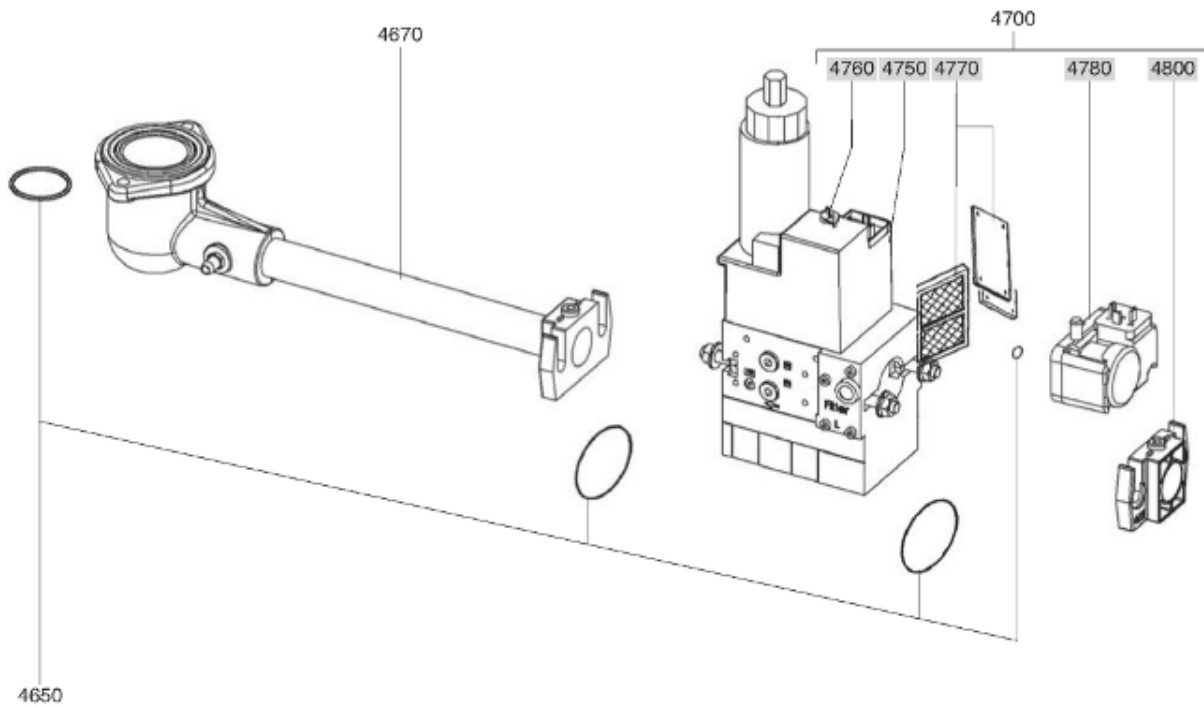

СПИСОК ЗАПАСНЫХ ЧАСТЕЙ

02.09.2023

<i>Продукт</i>	13004186 - (MISSING DESCRIPTION)
<i>Модель</i>	C24-C30
<i>Бренд</i>	CUENOD
<i>Дата</i>	18.09.2017

4000

Таблица ГОРЕЛКИ ТЕЛА ГАЗОВЫЙ КЛАПАН

Позиция	Код	ALIAS	Описание	Заменено на	С	По	Минимальное кол-во для продажи	Цена
10	13009972		ПРИНАДЛЕЖНОСТИ КОТЛА D126				1	
20	13009973		ПРОКЛАДКА/ФЛАНЕЦ ГОРЕЛКИ 215X175X8 D126				1	
30	13010000		ФЛАНЕЦ ГОРЕЛКИ D126 EXT.D180X220				1	
60	13009975		СОПЛО ГОРЕЛКИ D115/100 L302				1	
70	13011569		ФИКС.ГОЛОВКА ФЛАНЦА D115 L142/V03/C20-30				1	
71	13007804		ВИНТ М6 (ЛЕВ РЕЗЬБ) КРЕПЛ. ТРУБ ГОРЕЛКИ				1	
80	13011570		ВОЗДУШНАЯ КАМЕРА 336X229X70+INSULATION				1	
81	13022574		ЗВУКОИЗОЛЯЦИЯ/ВОЗ.КАМЕРА 170X70/C30/V03				1	
100	13015682		КОРПУС 344X335X75 D107 C18-30-VG03				1	
130	13022437		ВОЗДУ.ЗАСЛОНКА 106X57 ОСЬ L42+L92+ПРУЖ.				1	
140	13007919		СЕРВОДВИГАТЕЛЬ STA 4,5 ВО37/6 3N30R				1	
141	13009979		СЦЕПЛЕНИЕ D16/10X50 AIR FLAP/СЕРВОДВИГ.				1	
142	13012227		КАБЕЛЬ СЕРВОДВИГАТ.+PL.9P/RAST5P+4P L480				1	
200	13010095		РАБОЧЕЕ КОЛЕСО D160X52 d12,7				1	
210	13010014		ЭЛЕКТРОДВИГАТЕЛЬ 0,13KW230V D12,7				1	
211	13010519		КАБЕЛЬ ЭЛЕКТРОДВИГАТЕЛЬ+P.3P/RAST3P L300				1	
220	13010016		КОНДЕНСАТОР 6,3μF 2P 3MM ACC				1	
220	65300577		КОНДЕНСАТОР 8μF 2P 3mm SIMEL				1	
310	13011101		КАБЕЛЬ ГАЗОВЫЙ КЛАПАН+P.DIN/RAST4P L1500				1	
320	13010080		КАБЕЛЬ РЕЛЕ ДАВ. ГАЗА+P.DIN/RAST3P L1500				1	
410	13011099		БЛОК УПРАВЛЕНИЯ SG 513 C2				1	
420	13010521		КЛЕММНАЯ КОРОБКА СЦОКОЛЕМ GAS 2ST./SG513				1	
450	13011087		КНОПКА РАЗБЛОКИ.D16/19X33+ДЕРЖАТ.+КАБЕЛЬ				1	
451	13011088		КАБЕЛЬ RESET+PLUGFASTON/RAST4P L350				1	
470	13010524		ИОНИЗАЦИОННЫЙ МОСТ MESURE KS4 19L D4 MC				1	
500	13013593		ГОЛОВКА СГОР.ГАЗ L590 D89/93+COVER CPL.				1	
510	13010020		ДЕФЛЕКТОР D91/30 6SL ELECT. SIMPLE				1	
511	13022110		ДИФFUЗОР ГАЗА D47/33 L9 6 DRILLING D2				1	
520	13010528		ЭЛЕКТРОД ЗАЖИГАНИЯ D6X80 d4 D2X7FLANGE				1	
521	13009990		КАБЕЛЬ РОЗЖИГАД4/D4 L625				1	
540	13010529		ДАТЧИК ИОНИЗ. D8X80 D4 D2X27 80° F+S				1	
541	13010022		КАБЕЛЬ ИОНИЗАЦ. MC4/D4 L750				1	
550	13010023		ОГНЕВАЯ ГОЛОВКА L102 D93/30 6 BRANCH.				1	
551	13010033		РЕГУЛИР. СТЕРЖЕНЬ D8/4 L590 M8				1	
552	13010028		ЗАТВОР REF.800A M8X1/ЛИНИЯ ФОРСУНКИ				1	
560	13010026		КРЫШКА ГАЗА D120+ТРУБКА D30 L465 CPL.				1	
570	13010027		УПЛОТНЕНИЕ D12/9/4X11 (X.2)/ЖЕЛТЫЙ				1	
570	13007808		УПЛОТНЕНИЕ D12/9/5X11 (X.2)/NEOPREN				1	
580	13007852		КНОПКА D35/20X60 M8+ВЕРНЬ.D12/8X48+CLIPS				1	
590	13010035		О-КОЛЬЦА D30X4				1	
600	65300715		ТРАНСФО РОЗЖИГА EBI 1X11 230V				1	
601	13012226		КАБЕЛЬ ТРАНСФО РОЗЖИГА+PL.3P/RAST2P L320				1	
610	13009994		КНОПКА МОТОР 183X339X43 D99/C20-30/V03				1	
611	13010029		ФЛАНЕЦ 106X15 FIX. КАБЕЛЬ				1	
612	13013352		ШТУЦЕР УГЛОВОЙ POLYAMIDE 1/8 -D.4				1	
620	13007853		ВИНТ САРТИВЕ D16/3,7/M5X19/КОЖУХ				1	
630	13010030		РЕЛЕ ДАВ. ВОЗДУХА LGW 3 A2 0,4-3MB				1	
631	13007822		ДЕРЖАТЕЛЬ РЕЛЕ Д.ВОЗ.LGWA2 105X92X10 D55				1	
632	13012225		КАБЕЛЬ Р.ДАВ. ВОЗДУХА+RAST2P/2X0,75 L350				1	
640	13014337		ТРУБКА ПВХ ПРОЗРАЧНЫЙ D4/6				1	
680	13015661		КОЖУХ ОРАНЖЕВЫЙ 346X355X200/C24 2ST.				1	
681	13015465		НАКЛАДКА ПЕРЕДНЯЯ/КОЖУХ 194X102/C20-30				1	
4650	13011114		КОМПЛЕКТ О-КОЛЬЦА D34,5X3,5+D11X2/MB.412				1	
4670	13012269		КОЛЛЕКТОР В СБОРЕ D80/43 90°/RP1 1/4 2ST				1	
4700	13012275		ГАЗОВЫЙ КЛАПАН MBZRDLE412B01S20 RP11/4				1	
4750	13012273		ОБМОТКА DUN N° 1201 V1 MBZRDLE410-412				1	
4760	13012272		ОБМОТКА DUN N° 1250 V2 MBZRDLE410-412				1	