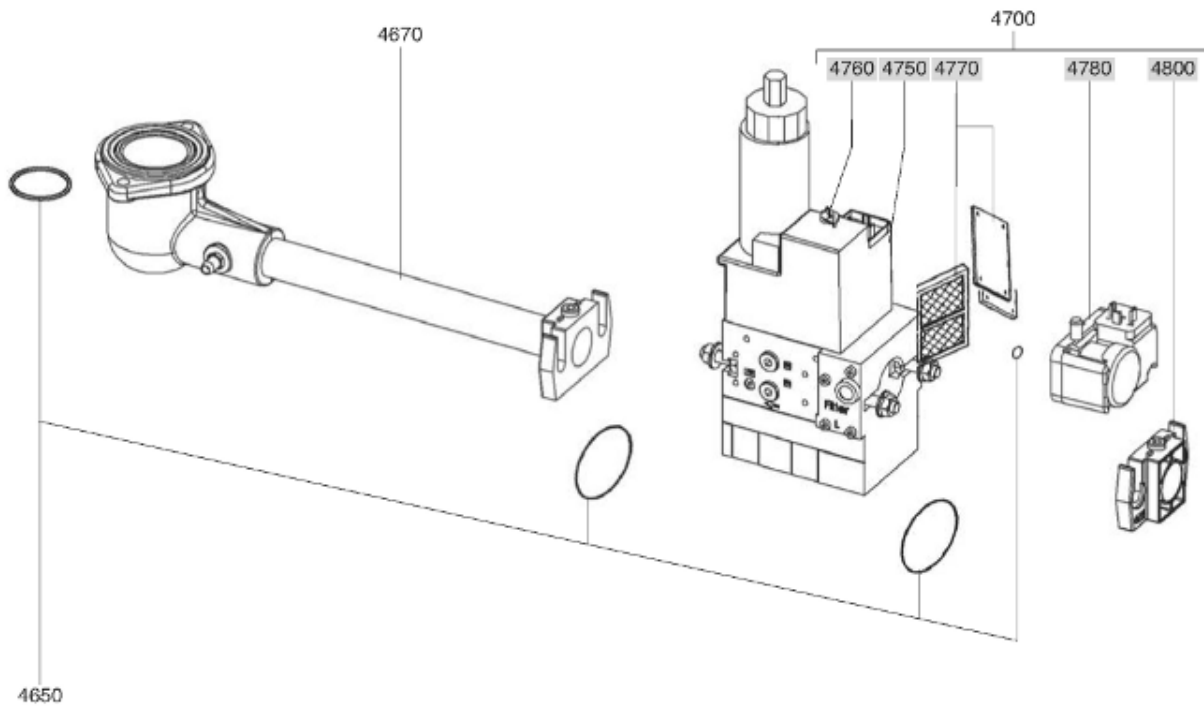

СПИСОК ЗАПАСНЫХ ЧАСТЕЙ

02.09.2023

<i>Продукт</i>	13004185 - (MISSING DESCRIPTION)
<i>Модель</i>	C24-C30
<i>Бренд</i>	CUENOD
<i>Дата</i>	18.09.2017

4000

Таблица		ГОРЕЛКИ ТЕЛА ГАЗОВЫЙ КЛАПАН							
Позиция	Код	ALIAS	Описание	Заменено на	С	По	Минимальное кол-во для продажи	Цена	
10	13009972		ПРИНАДЛЕЖНОСТИ КОТЛА D126				1		
20	13009973		ПРОКЛАДКА/ФЛАНЕЦ ГОРЕЛКИ 215X175X8 D126				1		
30	13010000		ФЛАНЕЦ ГОРЕЛКИ D126 EXT.D180X220				1		
60	13009974		СОПЛО ГОРЕЛКИ D115/100 L182				1		
70	13011569		ФИКС.ГОЛОВКА ФЛАНЦА D115 L142/V03/C20-30				1		
71	13007804		ВИНТ М6 (ЛЕВ РЕЗЬБ) КРЕПЛ. ТРУБ ГОРЕЛКИ				1		
80	13011570		ВОЗДУШНАЯ КАМЕРА 336X229X70+INSULATION				1		
81	13022574		ЗВУКОИЗОЛЯЦИЯ/ВОЗ.КАМЕРА 170X70/C30/V03				1		
100	13015682		КОРПУС 344X335X75 D107 C18-30-VG03				1		
130	13022437		ВОЗДУ.ЗАСЛОНКА 106X57 ОСЬ L42+L92+ПРУЖ.				1		
140	13007919		СЕРВОДВИГАТЕЛЬ STA 4,5 ВО37/6 3N30R				1		
141	13009979		СЦЕПЛЕНИЕ D16/10X50 AIR FLAP/СЕРВОДВИГ.				1		
142	13012227		КАБЕЛЬ СЕРВОДВИГАТ.+PL.9P/RAST5P+4P L480				1		
200	13010095		РАБОЧЕЕ КОЛЕСО D160X52 d12,7				1		
210	13010014		ЭЛЕКТРОДВИГАТЕЛЬ 0,13KW230V D12,7				1		
211	13010519		КАБЕЛЬ ЭЛЕКТРОДВИГАТЕЛЬ+P.3P/RAST3P L300				1		
220	13010016		КОНДЕНСАТОР 6,3μF 2P 3MM ACC				1		
220	65300577		КОНДЕНСАТОР 8μF 2P 3mm SIMEL				1		
310	13011101		КАБЕЛЬ ГАЗОВЫЙ КЛАПАН+P.DIN/RAST4P L1500				1		
320	13010080		КАБЕЛЬ РЕЛЕ ДАВ. ГАЗА+P.DIN/RAST3P L1500				1		
410	13011099		БЛОК УПРАВЛЕНИЯ SG 513 C2				1		
420	13010521		КЛЕММНАЯ КОРОБКА СЦОКОЛЕМ GAS 2ST./SG513				1		
450	13011087		КНОПКА РАЗБЛОКИ.D16/19X33+ДЕРЖАТ.+КАБЕЛЬ				1		
451	13011088		КАБЕЛЬ RESET+PLUGFASTON/RAST4P L350				1		
470	13010524		ИОНИЗАЦИОННЫЙ МОСТ MESURE KS4 19L D4 MC				1		
500	13013592		ГОЛОВКА СГОР.ГАЗ L470 D89/93+COVER CPL.				1		
510	13010020		ДЕФЛЕКТОР D91/30 6SL ELECT. SIMPLE				1		
511	13022110		ДИФFUЗОР ГАЗА D47/33 L9 6 DRILLING D2				1		
520	13010528		ЭЛЕКТРОД ЗАЖИГАНИЯ D6X80 d4 D2X7FLANGE				1		
521	13009989		КАБЕЛЬ РОЗЖИГАД4/D4 L500+МУФТА				1		
540	13010529		ДАТЧИК ИОНИЗ. D8X80 D4 D2X27 80° F+S				1		
541	13010021		КАБЕЛЬ ИОНИЗАЦ. MC4/D4 L625X2				1		
550	13010023		ОГНЕВАЯ ГОЛОВКА L102 D93/30 6 BRANCH.				1		
551	13010024		РЕГУЛИР. СТЕРЖЕНЬ D8/4 L470 M8				1		
552	13010028		ЗАТВОР REF.800A M8X1/ЛИНИЯ ФОРСУНКИ				1		
560	13010025		КРЫШКА ГАЗА D120+ТРУБКА D30 L345 CPL.				1		
570	13010027		УПЛОТНЕНИЕ D12/9/4X11 (X.2)/ЖЕЛТЫЙ				1		
570	13007808		УПЛОТНЕНИЕ D12/9/5X11 (X.2)/NEOPREN				1		
580	13007852		КНОПКА D35/20X60 M8+ВЕРНЬ.D12/8X48+CLIPS				1		
590	13010035		О-КОЛЬЦА D30X4				1		
600	65300715		ТРАНСФО РОЗЖИГА EBI 1X11 230V				1		
601	13012226		КАБЕЛЬ ТРАНСФО РОЗЖИГА+PL.3P/RAST2P L320				1		
610	13009994		КНОПКА МОТОР 183X339X43 D99/C20-30/V03				1		
611	13010029		ФЛАНЕЦ 106X15 FIX. КАБЕЛЬ				1		
612	13013352		ШТУЦЕР УГЛОВОЙ POLYAMIDE 1/8 -D.4				1		
620	13007853		ВИНТ САРТИВЕ D16/3,7/M5X19/КОЖУХ				1		
630	13010030		РЕЛЕ ДАВ. ВОЗДУХА LGW 3 A2 0,4-3MB				1		
631	13007822		ДЕРЖАТЕЛЬ РЕЛЕ Д.ВОЗ.LGWA2 105X92X10 D55				1		
632	13012225		КАБЕЛЬ Р.ДАВ. ВОЗДУХА+RAST2P/2X0,75 L350				1		
640	13014337		ТРУБКА ПВХ ПРОЗРАЧНЫЙ D4/6				1		
680	13015661		КОЖУХ ОРАНЖЕВЫЙ 346X355X200/C24 2ST.				1		
681	13015465		НАКЛАДКА ПЕРЕДНЯЯ/КОЖУХ 194X102/C20-30				1		
4650	13011114		КОМПЛЕКТ О-КОЛЬЦА D34,5X3,5+D11X2/MB.412				1		
4670	13012269		КОЛЛЕКТОР В СБОРЕ D80/43 90°/RP1 1/4 2ST				1		
4700	13012275		ГАЗОВЫЙ КЛАПАН MBZRDLE412B01S20 RP11/4				1		
4750	13012273		ОБМОТКА DUN N° 1201 V1 MBZRDLE410-412				1		
4760	13012272		ОБМОТКА DUN N° 1250 V2 MBZRDLE410-412				1		