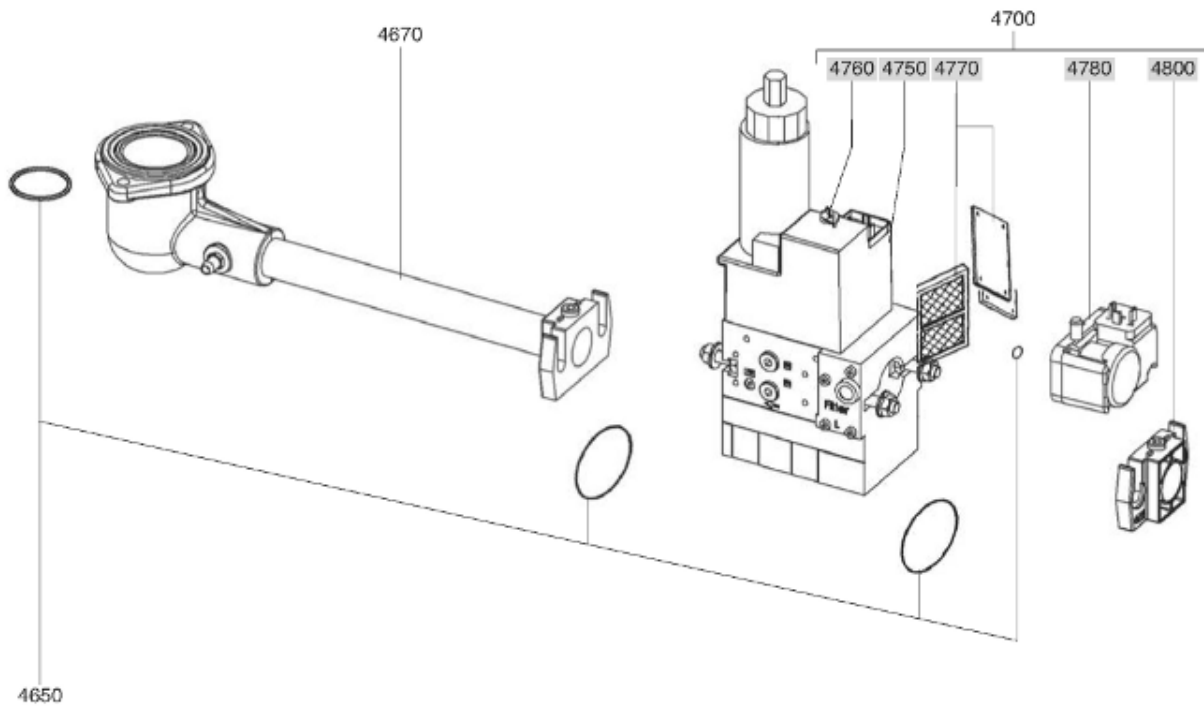

СПИСОК ЗАПАСНЫХ ЧАСТЕЙ

02.09.2023

<i>Продукт</i>	13004184 - (MISSING DESCRIPTION)
<i>Модель</i>	C24-C30
<i>Бренд</i>	CUENOD
<i>Дата</i>	18.09.2017

4000

Таблица		ГОРЕЛКИ ТЕЛА ГАЗОВЫЙ КЛАПАН							
Позиция	Код	ALIAS	Описание	Заменено на	С	По	Минимальное кол-во для продажи	Цена	
10	13009972		ПРИНАДЛЕЖНОСТИ КОТЛА D126				1		
20	13009973		ПРОКЛАДКА/ФЛАНЕЦ ГОРЕЛКИ 215X175X8 D126				1		
30	13010000		ФЛАНЕЦ ГОРЕЛКИ D126 EXT.D180X220				1		
60	13009977		СОПЛО ГОРЕЛКИ D115/124/100 L302				1		
70	13011569		ФИКС.ГОЛОВКА ФЛАНЦА D115 L142/V03/C20-30				1		
71	13007804		ВИНТ М6 (ЛЕВ РЕЗЬБ) КРЕПЛ. ТРУБ ГОРЕЛКИ				1		
80	13011570		ВОЗДУШНАЯ КАМЕРА 336X229X70+INSULATION				1		
81	13022574		ЗВУКОИЗОЛЯЦИЯ/ВОЗ.КАМЕРА 170X70/C30/V03				1		
100	13015682		КОРПУС 344X335X75 D107 C18-30-VG03				1		
130	13022437		ВОЗДУ.ЗАСЛОНКА 106X57 ОСЬ L42+L92+ПРУЖ.				1		
140	13007919		СЕРВОДВИГАТЕЛЬ STA 4,5 ВО37/6 3N30R				1		
141	13009979		СЦЕПЛЕНИЕ D16/10X50 AIR FLAP/СЕРВОДВИГ.				1		
142	13012227		КАБЕЛЬ СЕРВОДВИГАТ.+PL.9P/RAST5P+4P L480				1		
200	13010095		РАБОЧЕЕ КОЛЕСО D160X52 d12,7				1		
210	13010014		ЭЛЕКТРОДВИГАТЕЛЬ 0,13KW230V D12,7				1		
211	13010519		КАБЕЛЬ ЭЛЕКТРОДВИГАТЕЛЬ+P.3P/RAST3P L300				1		
220	13010016		КОНДЕНСАТОР 6,3μF 2P 3MM ACC				1		
220	65300577		КОНДЕНСАТОР 8μF 2P 3mm SIMEL				1		
310	13011101		КАБЕЛЬ ГАЗОВЫЙ КЛАПАН+P.DIN/RAST4P L1500				1		
320	13010080		КАБЕЛЬ РЕЛЕ ДАВ. ГАЗА+P.DIN/RAST3P L1500				1		
410	13011099		БЛОК УПРАВЛЕНИЯ SG 513 C2				1		
420	13010521		КЛЕММНАЯ КОРОБКА СЦОКОЛЕМ GAS 2ST./SG513				1		
450	13011087		КНОПКА РАЗБЛОКИ.D16/19X33+ДЕРЖАТ.+КАБЕЛЬ				1		
451	13011088		КАБЕЛЬ RESET+PLUGFASTON/RAST4P L350				1		
470	13010524		ИОНИЗАЦИОННЫЙ МОСТ MESURE KS4 19L D4 MC				1		
500	13013593		ГОЛОВКА СГОР.ГАЗ L590 D89/93+COVER CPL.				1		
510	13010020		ДЕФЛЕКТОР D91/30 6SL ELECT. SIMPLE				1		
511	13022110		ДИФFUЗОР ГАЗА D47/33 L9 6 DRILLING D2				1		
520	13010528		ЭЛЕКТРОД ЗАЖИГАНИЯ D6X80 d4 D2X7FLANGE				1		
521	13009990		КАБЕЛЬ РОЗЖИГАД4/D4 L625				1		
540	13010529		ДАТЧИК ИОНИЗ. D8X80 D4 D2X27 80° F+S				1		
541	13010022		КАБЕЛЬ ИОНИЗАЦ. MC4/D4 L750				1		
550	13010023		ОГНЕВАЯ ГОЛОВКА L102 D93/30 6 BRANCH.				1		
551	13010033		РЕГУЛИР. СТЕРЖЕНЬ D8/4 L590 M8				1		
552	13010028		ЗАТВОР REF.800A M8X1/ЛИНИЯ ФОРСУНКИ				1		
560	13010026		КРЫШКА ГАЗА D120+ТРУБКА D30 L465 CPL.				1		
570	13010027		УПЛОТНЕНИЕ D12/9/4X11 (X.2)/ЖЕЛТЫЙ				1		
570	13007808		УПЛОТНЕНИЕ D12/9/5X11 (X.2)/NEOPREN				1		
580	13007852		КНОПКА D35/20X60 M8+ВЕРНЬ.D12/8X48+CLIPS				1		
590	13010035		О-КОЛЬЦА D30X4				1		
600	65300715		ТРАНСФО РОЗЖИГА EBI 1X11 230V				1		
601	13012226		КАБЕЛЬ ТРАНСФО РОЗЖИГА+PL.3P/RAST2P L320				1		
610	13009994		КНОПКА МОТОР 183X339X43 D99/C20-30/V03				1		
611	13010029		ФЛАНЕЦ 106X15 FIX. КАБЕЛЬ				1		
612	13013352		ШТУЦЕР УГЛОВОЙ POLYAMIDE 1/8 -D.4				1		
620	13007853		ВИНТ САРТИВЕ D16/3,7/M5X19/КОЖУХ				1		
630	13010030		РЕЛЕ ДАВ. ВОЗДУХА LGW 3 A2 0,4-3MB				1		
631	13007822		ДЕРЖАТЕЛЬ РЕЛЕ Д.ВОЗ.LGWA2 105X92X10 D55				1		
632	13012225		КАБЕЛЬ Р.ДАВ. ВОЗДУХА+RAST2P/2X0,75 L350				1		
640	13014337		ТРУБКА ПВХ ПРОЗРАЧНЫЙ D4/6				1		
680	13015661		КОЖУХ ОРАНЖЕВЫЙ 346X355X200/C24 2ST.				1		
681	13015465		НАКЛАДКА ПЕРЕДНЯЯ/КОЖУХ 194X102/C20-30				1		
4650	13011114		КОМПЛЕКТ О-КОЛЬЦА D34,5X3,5+D11X2/MB.412				1		
4670	13012269		КОЛЛЕКТОР В СБОРЕ D80/43 90°/RP1 1/4 2ST				1		
4700	13012275		ГАЗОВЫЙ КЛАПАН MBZRDLE412B01S20 RP11/4				1		
4750	13012273		ОБМОТКА DUN N° 1201 V1 MBZRDLE410-412				1		
4760	13012272		ОБМОТКА DUN N° 1250 V2 MBZRDLE410-412				1		