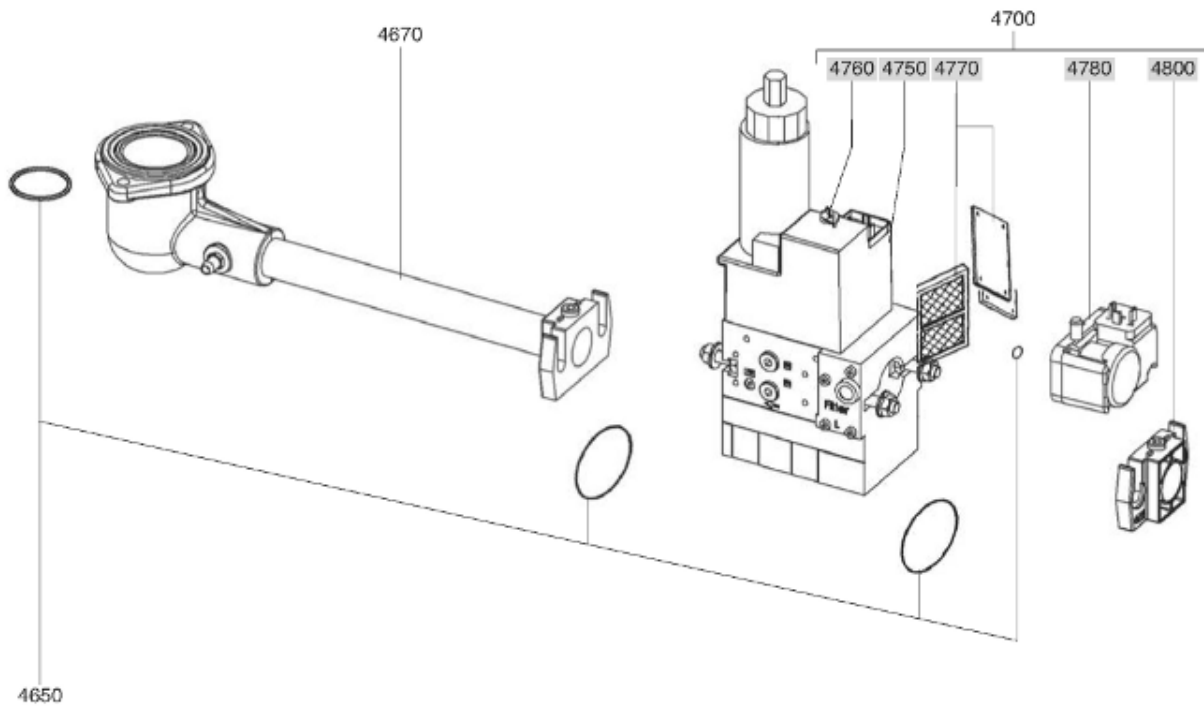

СПИСОК ЗАПАСНЫХ ЧАСТЕЙ

02.09.2023

<i>Продукт</i>	13004183 - (MISSING DESCRIPTION)
<i>Модель</i>	C24-C30
<i>Бренд</i>	CUENOD
<i>Дата</i>	18.09.2017

4000

Таблица		ГОРЕЛКИ ТЕЛА ГАЗОВЫЙ КЛАПАН							
Позиция	Код	ALIAS	Описание	Заменено на	С	По	Минимальное кол-во для продажи	Цена	
10	13009972		ПРИНАДЛЕЖНОСТИ КОТЛА D126				1		
20	13009973		ПРОКЛАДКА/ФЛАНЕЦ ГОРЕЛКИ 215X175X8 D126				1		
30	13010000		ФЛАНЕЦ ГОРЕЛКИ D126 EXT.D180X220				1		
60	13009976		СОПЛО ГОРЕЛКИ D115/124/100 L182				1		
70	13011569		ФИКС.ГОЛОВКА ФЛАНЦА D115 L142/V03/C20-30				1		
71	13007804		ВИНТ М6 (ЛЕВ РЕЗЬБ) КРЕПЛ. ТРУБ ГОРЕЛКИ				1		
80	13011570		ВОЗДУШНАЯ КАМЕРА 336X229X70+INSULATION				1		
81	13022574		ЗВУКОИЗОЛЯЦИЯ/ВОЗ.КАМЕРА 170X70/C30/V03				1		
100	13015682		КОРПУС 344X335X75 D107 C18-30-VG03				1		
130	13022437		ВОЗДУ.ЗАСЛОНКА 106X57 ОСЬ L42+L92+ПРУЖ.				1		
140	13007919		СЕРВОДВИГАТЕЛЬ STA 4,5 ВО37/6 3N30R				1		
141	13009979		СЦЕПЛЕНИЕ D16/10X50 AIR FLAP/СЕРВОДВИГ.				1		
142	13012227		КАБЕЛЬ СЕРВОДВИГАТ.+PL.9P/RAST5P+4P L480				1		
200	13010095		РАБОЧЕЕ КОЛЕСО D160X52 d12,7				1		
210	13010014		ЭЛЕКТРОДВИГАТЕЛЬ 0,13KW230V D12,7				1		
211	13010519		КАБЕЛЬ ЭЛЕКТРОДВИГАТЕЛЬ+P.3P/RAST3P L300				1		
220	13010016		КОНДЕНСАТОР 6,3μF 2P 3MM ACC				1		
220	65300577		КОНДЕНСАТОР 8μF 2P 3mm SIMEL				1		
310	13011101		КАБЕЛЬ ГАЗОВЫЙ КЛАПАН+P.DIN/RAST4P L1500				1		
320	13010080		КАБЕЛЬ РЕЛЕ ДАВ. ГАЗА+P.DIN/RAST3P L1500				1		
410	13011099		БЛОК УПРАВЛЕНИЯ SG 513 C2				1		
420	13010521		КЛЕММНАЯ КОРОБКА СЦОКОЛЕМ GAS 2ST./SG513				1		
450	13011087		КНОПКА РАЗБЛОКИ.D16/19X33+ДЕРЖАТ.+КАБЕЛЬ				1		
451	13011088		КАБЕЛЬ RESET+PLUGFASTON/RAST4P L350				1		
470	13010524		ИОНИЗАЦИОННЫЙ МОСТ MESURE KS4 19L D4 MC				1		
500	13013592		ГОЛОВКА СГОР.ГАЗ L470 D89/93+COVER CPL.				1		
510	13010020		ДЕФЛЕКТОР D91/30 6SL ELECT. SIMPLE				1		
511	13022110		ДИФFUЗОР ГАЗА D47/33 L9 6 DRILLING D2				1		
520	13010528		ЭЛЕКТРОД ЗАЖИГАНИЯ D6X80 d4 D2X7FLANGE				1		
521	13009989		КАБЕЛЬ РОЗЖИГАД4/D4 L500+МУФТА				1		
540	13010529		ДАТЧИК ИОНИЗ. D8X80 D4 D2X27 80° F+S				1		
541	13010021		КАБЕЛЬ ИОНИЗАЦ. MC4/D4 L625X2				1		
550	13010023		ОГНЕВАЯ ГОЛОВКА L102 D93/30 6 BRANCH.				1		
551	13010024		РЕГУЛИР. СТЕРЖЕНЬ D8/4 L470 M8				1		
552	13010028		ЗАТВОР REF.800A M8X1/ЛИНИЯ ФОРСУНКИ				1		
560	13010025		КРЫШКА ГАЗА D120+ТРУБКА D30 L345 CPL.				1		
570	13010027		УПЛОТНЕНИЕ D12/9/4X11 (X.2)/ЖЕЛТЫЙ				1		
570	13007808		УПЛОТНЕНИЕ D12/9/5X11 (X.2)/NEOPREN				1		
580	13007852		КНОПКА D35/20X60 M8+ВЕРНЬ.D12/8X48+CLIPS				1		
590	13010035		О-КОЛЬЦА D30X4				1		
600	65300715		ТРАНСФО РОЗЖИГА EBI 1X11 230V				1		
601	13012226		КАБЕЛЬ ТРАНСФО РОЗЖИГА+PL.3P/RAST2P L320				1		
610	13009994		КНОПКА МОТОР 183X339X43 D99/C20-30/V03				1		
611	13010029		ФЛАНЕЦ 106X15 FIX. КАБЕЛЬ				1		
612	13013352		ШТУЦЕР УГЛОВОЙ POLYAMIDE 1/8 -D.4				1		
620	13007853		ВИНТ САРТИВЕ D16/3,7/M5X19/КОЖУХ				1		
630	13010030		РЕЛЕ ДАВ. ВОЗДУХА LGW 3 A2 0,4-3MB				1		
631	13007822		ДЕРЖАТЕЛЬ РЕЛЕ Д.ВОЗ.LGWA2 105X92X10 D55				1		
632	13012225		КАБЕЛЬ Р.ДАВ. ВОЗДУХА+RAST2P/2X0,75 L350				1		
640	13014337		ТРУБКА ПВХ ПРОЗРАЧНЫЙ D4/6				1		
680	13015661		КОЖУХ ОРАНЖЕВЫЙ 346X355X200/C24 2ST.				1		
681	13015465		НАКЛАДКА ПЕРЕДНЯЯ/КОЖУХ 194X102/C20-30				1		
4650	13011114		КОМПЛЕКТ О-КОЛЬЦА D34,5X3,5+D11X2/MB.412				1		
4670	13012269		КОЛЛЕКТОР В СБОРЕ D80/43 90°/RP1 1/4 2ST				1		
4700	13012275		ГАЗОВЫЙ КЛАПАН MBZRDLE412B01S20 RP11/4				1		
4750	13012273		ОБМОТКА DUN N° 1201 V1 MBZRDLE410-412				1		
4760	13012272		ОБМОТКА DUN N° 1250 V2 MBZRDLE410-412				1		