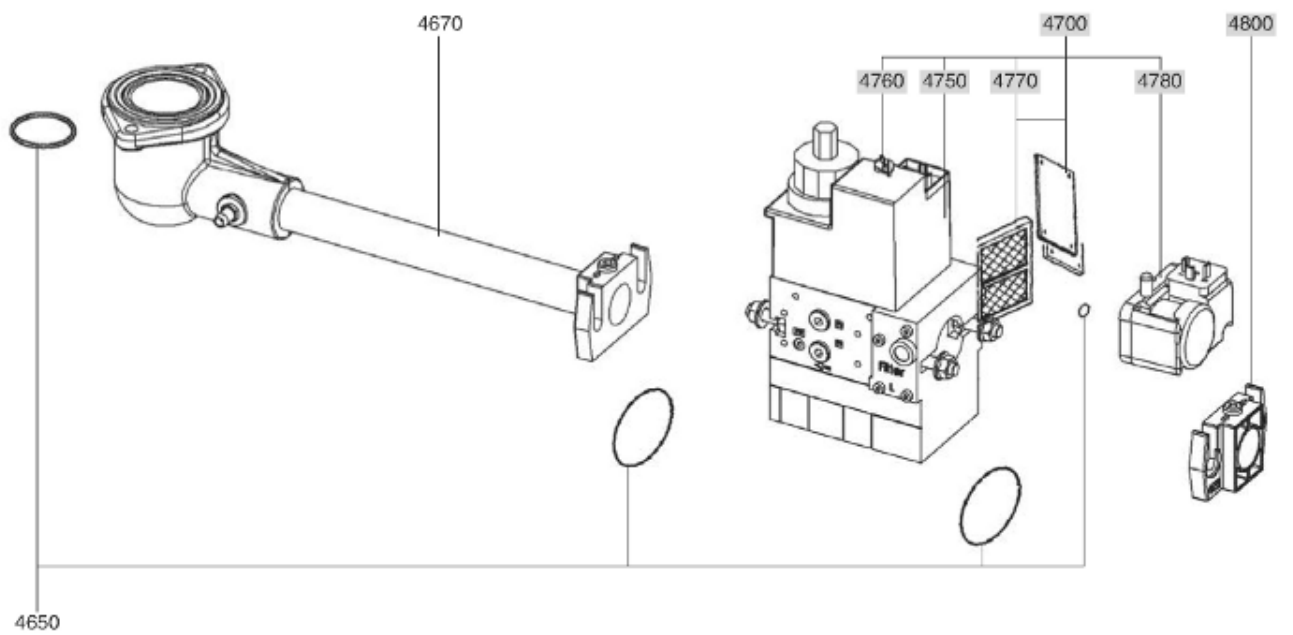

## СПИСОК ЗАПАСНЫХ ЧАСТЕЙ

02.09.2023

<i>Продукт</i>	13004160 - (MISSING DESCRIPTION)
<i>Модель</i>	C24-C30
<i>Бренд</i>	CUENOD
<i>Дата</i>	04.02.2019

4000

Таблица		ГОРЕЛКИ ТЕЛА ГАЗОВЫЙ КЛАПАН						
Позиция	Код	ALIAS	Описание	Заменено на	С	По	Минимальное кол-во для продажи	Цена
10	13009972		ПРИНАДЛЕЖНОСТИ КОТЛА D126				1	
20	13009973		ПРОКЛАДКА/ФЛАНЕЦ ГОРЕЛКИ 215X175X8 D126				1	
30	13010000		ФЛАНЕЦ ГОРЕЛКИ D126 EXT.D180X220				1	
60	13009977		СОПЛО ГОРЕЛКИ D115/124/100 L302				1	
70	13011569		ФИКС.ГОЛОВКА ФЛАНЦА D115 L142/V03/C20-30				1	
71	13007804		ВИНТ М6 (ЛЕВ РЕЗЬБ) КРЕПЛ. ТРУБ ГОРЕЛКИ				1	
80	13011570		ВОЗДУШНАЯ КАМЕРА 336X229X70+INSULATION				1	
81	13022574		ЗВУКОИЗОЛЯЦИЯ/ВОЗ.КАМЕРА 170X70/C30/V03				1	
90	13010010		РУЧНОЙ ВОЗДУШНЫЙ КЛАПАН+PLATE 67X54,5				1	
100	13015682		КОРПУС 344X335X75 D107 C18-30-VG03				1	
130	13022437		ВОЗДУ.ЗАСЛОНКА 106X57 ОСЬ L42+L92+ПРУЖ.				1	
200	13010095		РАБОЧЕЕ КОЛЕСО D160X52 d12,7				1	
210	13010014		ЭЛЕКТРОДВИГАТЕЛЬ 0,13KW230V D12,7				1	
211	13010519		КАБЕЛЬ ЭЛЕКТРОДВИГАТЕЛЬ+Р.ЗР/RAST3P L300				1	
220	13010016		КОНДЕНСАТОР 6,3μF 2P 3MM				1	
220	65300577		КОНДЕНСАТОР 8μF 2P 3mm				1	
310	13011101		КАБЕЛЬ ГАЗОВЫЙ КЛАПАН+P.DIN/RAST4P L1500				1	
320	13010080		КАБЕЛЬ РЕЛЕ ДАВ. ГАЗА+P.DIN/RAST3P L1500				1	
410	13010522		БЛОК УПРАВЛЕНИЯ SG 113 C1				1	
420	13010521		КЛЕММНАЯ КОРОБКА СЦОКОЛЕМ GAS 2ST./SG513				1	
450	13011087		КНОПКА РАЗБЛОКИ.D16/19X33+ДЕРЖАТ.+КАБЕЛЬ				1	
451	13011088		КАБЕЛЬ RESET+PLUGFASTON/RAST4P L350				1	
470	13010524		ИОНИЗАЦИОННЫЙ МОСТ MESURE KS4 19L D4 MC				1	
500	13013593		ГОЛОВКА СГОР.ГАЗ L590 D89/93+COVER CPL.				1	
510	13010020		ДЕФЛЕКТОР D91/30 6SL ELECT. SIMPLE				1	
511	13022110		ДИФФУЗОР ГАЗА D47/33 L9 6 DRILLING D2				1	
520	13010528		ЭЛЕКТРОД ЗАЖИГАНИЯ D6X80 d4 D2X7FLANGE				1	
521	13009990		КАБЕЛЬ РОЗЖИГА D4/D4 L625				1	
540	13010529		ДАТЧИК ИОНИЗ. D8X80 D4 D2X27 80° F+S				1	
541	13010022		КАБЕЛЬ ИОНИЗАЦ. MC4/D4 L750				1	
550	13010023		ОГНЕВАЯ ГОЛОВКА L102 D93/30 6 BRANCH.				1	
551	13010033		РЕГУЛИР. СТЕРЖЕНЬ D8/4 L590 M8				1	
552	13010028		ЗАТВОР REF.800A M8X1/ЛИНИЯ ФОРСУНКИ				1	
560	13010026		КРЫШКА ГАЗА D120+ТРУБКА D30 L465 CPL.				1	
570	13010027		УПЛОТНЕНИЕ D12/9/4X11 (X.2)/ЖЕЛТЫЙ				1	
570	13007808		УПЛОТНЕНИЕ D12/9/5X11 (X.2)/НЕОПРЕН				1	
580	13007852		КНОПКА D35/20X60 M8+ВЕРНЬ.D12/8X48+CLIPS				1	
590	13010035		О-КОЛЬЦА D30X4				1	
600	65300715		ТРАНСФО РОЗЖИГА EBI 1X11 230V				1	
601	13012226		КАБЕЛЬ ТРАНСФО РОЗЖИГА+PL.ЗР/RAST2P L320				1	
610	13009994		КНОПКА МОТОР 183X339X43 D99/C20-30/V03				1	
611	13010029		ФЛАНЕЦ 106X15 FIX. КАБЕЛЬ				1	
612	13013352		ШТУЦЕР УГЛОВОЙ POLYAMIDE 1/8 -D.4				1	
620	13007853		ВИНТ САРТИВЕ D16/3,7/M5X19/КОЖУХ				1	
630	13007823		РЕЛЕ ДАВ. ВОЗДУХА LGW 10 A2 1-10MB				1	
631	13007822		ДЕРЖАТЕЛЬ РЕЛЕ Д.ВОЗ.LGWA2 105X92X10 D55				1	
632	13012225		КАБЕЛЬ Р.ДАВ. ВОЗДУХА+RAST2P/2X0,75 L350				1	
640	13014337		ТРУБКА ПВХ ПРОЗРАЧНЫЙ D4/6				1	
680	13015663		КОЖУХ ОРАНЖЕВЫЙ 346X355X200/C30 2ST.				1	
681	13015465		НАКЛАДКА ПЕРЕДНЯЯ/КОЖУХ 194X102/C20-30				1	
4650	13011111		КОМ.О-КОЛ. D34,5X3,5+GASKET COVER/MB.407				1	
4670	13012268		КОЛЛЕКТОР В СБОРЕ D80/43 90°/RP3/4 2 ST.				1	
4700	13012424		ГАЗОВЫЙ КЛАПАН MBDLE407 B01 S20 RP3/4				1	
4750	13012423		ОБМОТКА DUN N° 1100 MBDLE405-407				1	
4760	13010081		ГИДРАВЛИЧЕСК.ТОРМОЗ H13 MB 405-412 P2016				1	
4770	13016011		ФИЛЬТРУЮЩИЙ ЭЛЕМЕНТ MB.405-407				1	
4780	13010078		РЕЛЕ ДАВЛЕНИЯ ГАЗА GW 150 A5 30-150MB DI				1	
4800	13010074		ФЛАНЕЦ MB405/407 RP3/4+О-КОЛЬЦА				1	