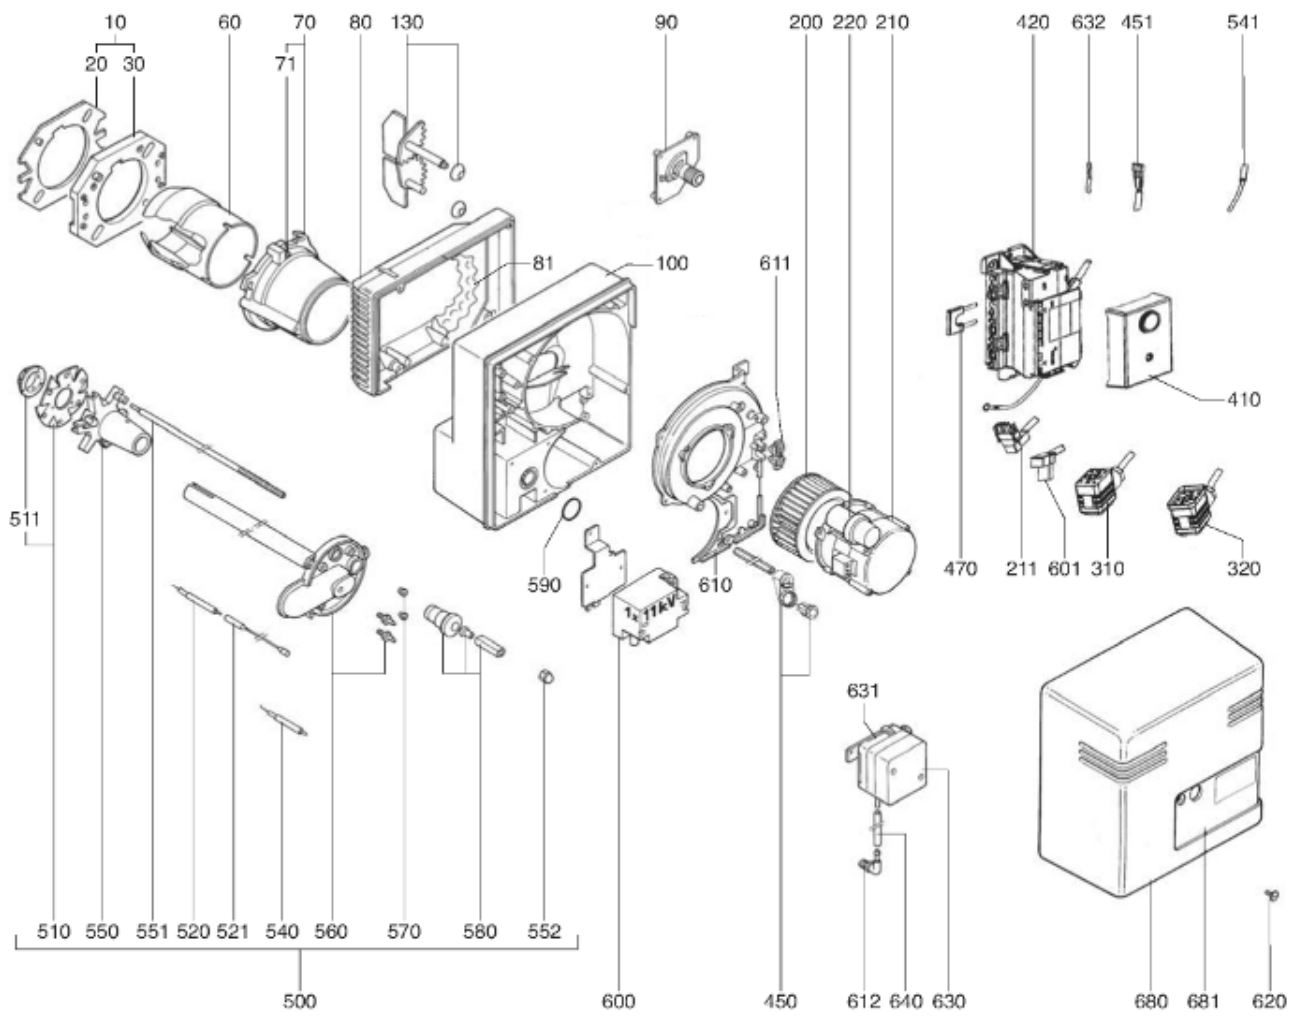

## СПИСОК ЗАПАСНЫХ ЧАСТЕЙ

02.09.2023

<i>Продукт</i>	13004160 - (MISSING DESCRIPTION)
<i>Модель</i>	C24-C30
<i>Бренд</i>	CUENOD
<i>Дата</i>	04.02.2019

4000

Таблица		ГОРЕЛКИ ТЕЛА ГАЗОВЫЙ КЛАПАН						
Позиция	Код	ALIAS	Описание	Заменено на	С	По	Минимальное кол-во для продажи	Цена
10	13009972		ПРИНАДЛЕЖНОСТИ КОТЛА D126				1	
20	13009973		ПРОКЛАДКА/ФЛАНЕЦ ГОРЕЛКИ 215X175X8 D126				1	
30	13010000		ФЛАНЕЦ ГОРЕЛКИ D126 EXT.D180X220				1	
60	13009977		СОПЛО ГОРЕЛКИ D115/124/100 L302				1	
70	13011569		ФИКС.ГОЛОВКА ФЛАНЦА D115 L142/V03/C20-30				1	
71	13007804		ВИНТ М6 (ЛЕВ РЕЗЬБ) КРЕПЛ. ТРУБ ГОРЕЛКИ				1	
80	13011570		ВОЗДУШНАЯ КАМЕРА 336X229X70+INSULATION				1	
81	13022574		ЗВУКОИЗОЛЯЦИЯ/ВОЗ.КАМЕРА 170X70/C30/V03				1	
90	13010010		РУЧНОЙ ВОЗДУШНЫЙ КЛАПАН+PLATE 67X54,5				1	
100	13015682		КОРПУС 344X335X75 D107 C18-30-VG03				1	
130	13022437		ВОЗДУ.ЗАСЛОНКА 106X57 ОСЬ L42+L92+ПРУЖ.				1	
200	13010095		РАБОЧЕЕ КОЛЕСО D160X52 d12,7				1	
210	13010014		ЭЛЕКТРОДВИГАТЕЛЬ 0,13KW230V D12,7				1	
211	13010519		КАБЕЛЬ ЭЛЕКТРОДВИГАТЕЛЬ+Р.ЗР/RAST3P L300				1	
220	13010016		КОНДЕНСАТОР 6,3μF 2P 3MM				1	
220	65300577		КОНДЕНСАТОР 8μF 2P 3mm				1	
310	13011101		КАБЕЛЬ ГАЗОВЫЙ КЛАПАН+P.DIN/RAST4P L1500				1	
320	13010080		КАБЕЛЬ РЕЛЕ ДАВ. ГАЗА+P.DIN/RAST3P L1500				1	
410	13010522		БЛОК УПРАВЛЕНИЯ SG 113 C1				1	
420	13010521		КЛЕММНАЯ КОРОБКА СЦОКОЛЕМ GAS 2ST./SG513				1	
450	13011087		КНОПКА РАЗБЛОКИ.D16/19X33+ДЕРЖАТ.+КАБЕЛЬ				1	
451	13011088		КАБЕЛЬ RESET+PLUGFASTON/RAST4P L350				1	
470	13010524		ИОНИЗАЦИОННЫЙ МОСТ MESURE KS4 19L D4 MC				1	
500	13013593		ГОЛОВКА СГОР.ГАЗ L590 D89/93+COVER CPL.				1	
510	13010020		ДЕФЛЕКТОР D91/30 6SL ELECT. SIMPLE				1	
511	13022110		ДИФФУЗОР ГАЗА D47/33 L9 6 DRILLING D2				1	
520	13010528		ЭЛЕКТРОД ЗАЖИГАНИЯ D6X80 d4 D2X7FLANGE				1	
521	13009990		КАБЕЛЬ РОЗЖИГА D4/D4 L625				1	
540	13010529		ДАТЧИК ИОНИЗ. D8X80 D4 D2X27 80° F+S				1	
541	13010022		КАБЕЛЬ ИОНИЗАЦ. MC4/D4 L750				1	
550	13010023		ОГНЕВАЯ ГОЛОВКА L102 D93/30 6 BRANCH.				1	
551	13010033		РЕГУЛИР. СТЕРЖЕНЬ D8/4 L590 M8				1	
552	13010028		ЗАТВОР REF.800A M8X1/ЛИНИЯ ФОРСУНКИ				1	
560	13010026		КРЫШКА ГАЗА D120+ТРУБКА D30 L465 CPL.				1	
570	13010027		УПЛОТНЕНИЕ D12/9/4X11 (X.2)/ЖЕЛТЫЙ				1	
570	13007808		УПЛОТНЕНИЕ D12/9/5X11 (X.2)/НЕОПРЕН				1	
580	13007852		КНОПКА D35/20X60 M8+ВЕРНЬ.D12/8X48+CLIPS				1	
590	13010035		О-КОЛЬЦА D30X4				1	
600	65300715		ТРАНСФО РОЗЖИГА EBI 1X11 230V				1	
601	13012226		КАБЕЛЬ ТРАНСФО РОЗЖИГА+PL.ЗР/RAST2P L320				1	
610	13009994		КНОПКА МОТОР 183X339X43 D99/C20-30/V03				1	
611	13010029		ФЛАНЕЦ 106X15 FIX. КАБЕЛЬ				1	
612	13013352		ШТУЦЕР УГЛОВОЙ POLYAMIDE 1/8 -D.4				1	
620	13007853		ВИНТ САРТИВЕ D16/3,7/M5X19/КОЖУХ				1	
630	13007823		РЕЛЕ ДАВ. ВОЗДУХА LGW 10 A2 1-10MB				1	
631	13007822		ДЕРЖАТЕЛЬ РЕЛЕ Д.ВОЗ.LGWA2 105X92X10 D55				1	
632	13012225		КАБЕЛЬ Р.ДАВ. ВОЗДУХА+RAST2P/2X0,75 L350				1	
640	13014337		ТРУБКА ПВХ ПРОЗРАЧНЫЙ D4/6				1	
680	13015663		КОЖУХ ОРАНЖЕВЫЙ 346X355X200/C30 2ST.				1	
681	13015465		НАКЛАДКА ПЕРЕДНЯЯ/КОЖУХ 194X102/C20-30				1	
4650	13011111		КОМ.О-КОЛ. D34,5X3,5+GASKET COVER/MB.407				1	
4670	13012268		КОЛЛЕКТОР В СБОРЕ D80/43 90°/RP3/4 2 ST.				1	
4700	13012424		ГАЗОВЫЙ КЛАПАН MBDLE407 B01 S20 RP3/4				1	
4750	13012423		ОБМОТКА DUN N° 1100 MBDLE405-407				1	
4760	13010081		ГИДРАВЛИЧЕСК.ТОРМОЗ H13 MB 405-412 P2016				1	
4770	13016011		ФИЛЬТРУЮЩИЙ ЭЛЕМЕНТ MB.405-407				1	
4780	13010078		РЕЛЕ ДАВЛЕНИЯ ГАЗА GW 150 A5 30-150MB DI				1	
4800	13010074		ФЛАНЕЦ MB405/407 RP3/4+О-КОЛЬЦА				1	