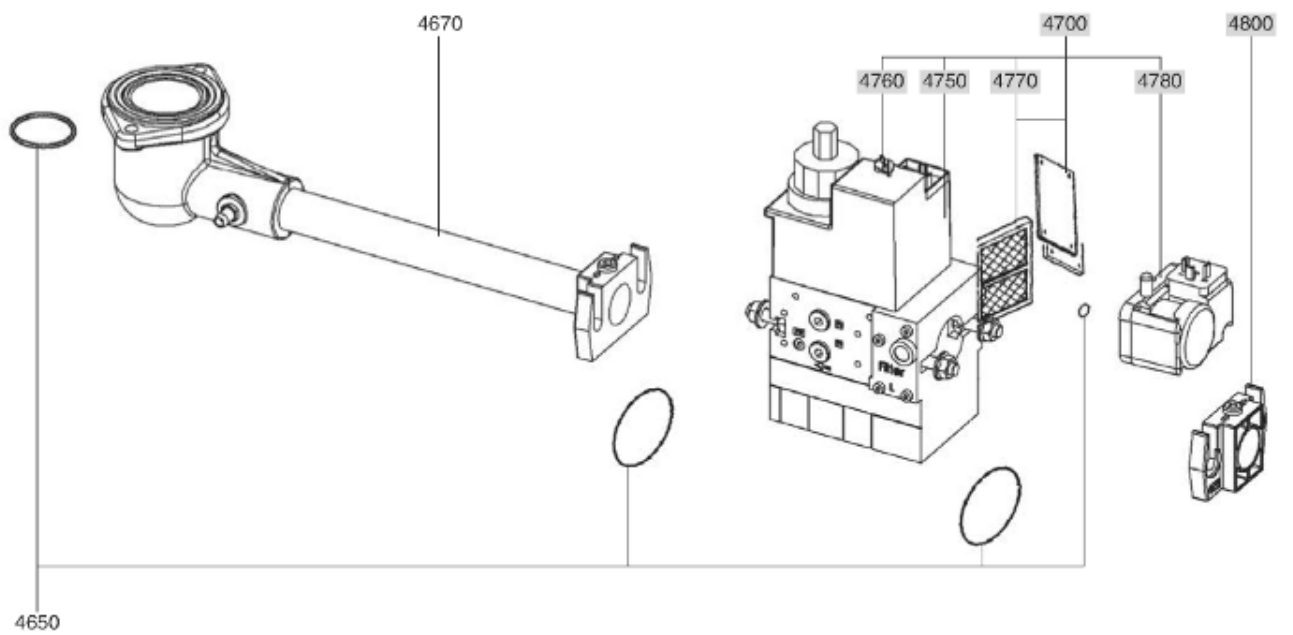

## СПИСОК ЗАПАСНЫХ ЧАСТЕЙ

02.09.2023

<i>Продукт</i>	13004159 - (MISSING DESCRIPTION)
<i>Модель</i>	C24-C30
<i>Бренд</i>	CUENOD
<i>Дата</i>	04.02.2019

4000

Таблица		ГОРЕЛКИ ТЕЛА ГАЗОВЫЙ КЛАПАН						
Позиция	Код	ALIAS	Описание	Заменено на	С	По	Минимальное кол-во для продажи	Цена
10	13009972		ПРИНАДЛЕЖНОСТИ КОТЛА D126				1	
20	13009973		ПРОКЛАДКА/ФЛАНЕЦ ГОРЕЛКИ 215X175X8 D126				1	
30	13010000		ФЛАНЕЦ ГОРЕЛКИ D126 EXT.D180X220				1	
60	13009976		СОПЛО ГОРЕЛКИ D115/124/100 L182				1	
70	13011569		ФИКС.ГОЛОВКА ФЛАНЦА D115 L142/V03/C20-30				1	
71	13007804		ВИНТ М6 (ЛЕВ РЕЗЬБ) КРЕПЛ. ТРУБ ГОРЕЛКИ				1	
80	13011570		ВОЗДУШНАЯ КАМЕРА 336X229X70+INSULATION				1	
81	13022574		ЗВУКОИЗОЛЯЦИЯ/ВОЗ.КАМЕРА 170X70/C30/V03				1	
90	13010010		РУЧНОЙ ВОЗДУШНЫЙ КЛАПАН+PLATE 67X54,5				1	
100	13015682		КОРПУС 344X335X75 D107 C18-30-VG03				1	
130	13022437		ВОЗДУ.ЗАСЛОНКА 106X57 ОСЬ L42+L92+ПРУЖ.				1	
200	13010095		РАБОЧЕЕ КОЛЕСО D160X52 d12,7				1	
210	13010014		ЭЛЕКТРОДВИГАТЕЛЬ 0,13KW230V D12,7				1	
211	13010519		КАБЕЛЬ ЭЛЕКТРОДВИГАТЕЛЬ+Р.ЗР/RAST3P L300				1	
220	13010016		КОНДЕНСАТОР 6,3μF 2P 3MM				1	
220	65300577		КОНДЕНСАТОР 8μF 2P 3mm				1	
310	13011101		КАБЕЛЬ ГАЗОВЫЙ КЛАПАН+P.DIN/RAST4P L1500				1	
320	13010080		КАБЕЛЬ РЕЛЕ ДАВ. ГАЗА+P.DIN/RAST3P L1500				1	
410	13010522		БЛОК УПРАВЛЕНИЯ SG 113 C1				1	
420	13010521		КЛЕММНАЯ КОРОБКА СЦОКОЛЕМ GAS 2ST./SG513				1	
450	13011087		КНОПКА РАЗБЛОКИ.D16/19X33+ДЕРЖАТ.+КАБЕЛЬ				1	
451	13011088		КАБЕЛЬ RESET+PLUGFASTON/RAST4P L350				1	
470	13010524		ИОНИЗАЦИОННЫЙ МОСТ MESURE KS4 19L D4 MC				1	
500	13013592		ГОЛОВКА СГОР.ГАЗ L470 D89/93+COVER CPL.				1	
510	13010020		ДЕФЛЕКТОР D91/30 6SL ELECT. SIMPLE				1	
511	13022110		ДИФФУЗОР ГАЗА D47/33 L9 6 DRILLING D2				1	
520	13010528		ЭЛЕКТРОД ЗАЖИГАНИЯ D6X80 d4 D2X7FLANGE				1	
521	13009989		КАБЕЛЬ РОЗЖИГА D4/D4 L500+МУФТА				1	
540	13010529		ДАТЧИК ИОНИЗ. D8X80 D4 D2X27 80° F+S				1	
541	13010021		КАБЕЛЬ ИОНИЗАЦ. MC4/D4 L625X2				1	
550	13010023		ОГНЕВАЯ ГОЛОВКА L102 D93/30 6 BRANCH.				1	
551	13010024		РЕГУЛИР. СТЕРЖЕНЬ D8/4 L470 M8				1	
552	13010028		ЗАТВОР REF.800A M8X1/ЛИНИЯ ФОРСУНКИ				1	
560	13010025		КРЫШКА ГАЗА D120+ТРУБКА D30 L345 CPL.				1	
570	13010027		УПЛОТНЕНИЕ D12/9/4X11 (X.2)/ЖЕЛТЫЙ				1	
570	13007808		УПЛОТНЕНИЕ D12/9/5X11 (X.2)/NEOPREN				1	
580	13007852		КНОПКА D35/20X60 M8+ВЕРНЬ.D12/8X48+CLIPS				1	
590	13010035		О-КОЛЬЦА D30X4				1	
600	65300715		ТРАНСФО РОЗЖИГА EBI 1X11 230V				1	
601	13012226		КАБЕЛЬ ТРАНСФО РОЗЖИГА+PL.ЗР/RAST2P L320				1	
610	13009994		КНОПКА МОТОР 183X339X43 D99/C20-30/V03				1	
611	13010029		ФЛАНЕЦ 106X15 FIX. КАБЕЛЬ				1	
612	13013352		ШТУЦЕР УГЛОВОЙ POLYAMIDE 1/8 -D.4				1	
620	13007853		ВИНТ САРТИВЕ D16/3,7/M5X19/КОЖУХ				1	
630	13007823		РЕЛЕ ДАВ. ВОЗДУХА LGW 10 A2 1-10MB				1	
631	13007822		ДЕРЖАТЕЛЬ РЕЛЕ Д.ВОЗ.LGWA2 105X92X10 D55				1	
632	13012225		КАБЕЛЬ Р.ДАВ. ВОЗДУХА+RAST2P/2X0,75 L350				1	
640	13014337		ТРУБКА ПВХ ПРОЗРАЧНЫЙ D4/6				1	
680	13015663		КОЖУХ ОРАНЖЕВЫЙ 346X355X200/C30 2ST.				1	
681	13015465		НАКЛАДКА ПЕРЕДНЯЯ/КОЖУХ 194X102/C20-30				1	
4650	13011111		КОМ.О-КОЛ. D34,5X3,5+GASKET COVER/MB.407				1	
4670	13012268		КОЛЛЕКТОР В СБОРЕ D80/43 90°/RP3/4 2 ST.				1	
4700	13012424		ГАЗОВЫЙ КЛАПАН MBDLE407 B01 S20 RP3/4				1	
4750	13012423		ОБМОТКА DUN N° 1100 MBDLE405-407				1	
4760	13010081		ГИДРАВЛИЧЕСК.ТОРМОЗ H13 MB 405-412 P2016				1	
4770	13016011		ФИЛЬТРУЮЩИЙ ЭЛЕМЕНТ MB.405-407				1	
4780	13010078		РЕЛЕ ДАВЛЕНИЯ ГАЗА GW 150 A5 30-150MB DI				1	
4800	13010074		ФЛАНЕЦ MB405/407 RP3/4+О-КОЛЬЦА				1	