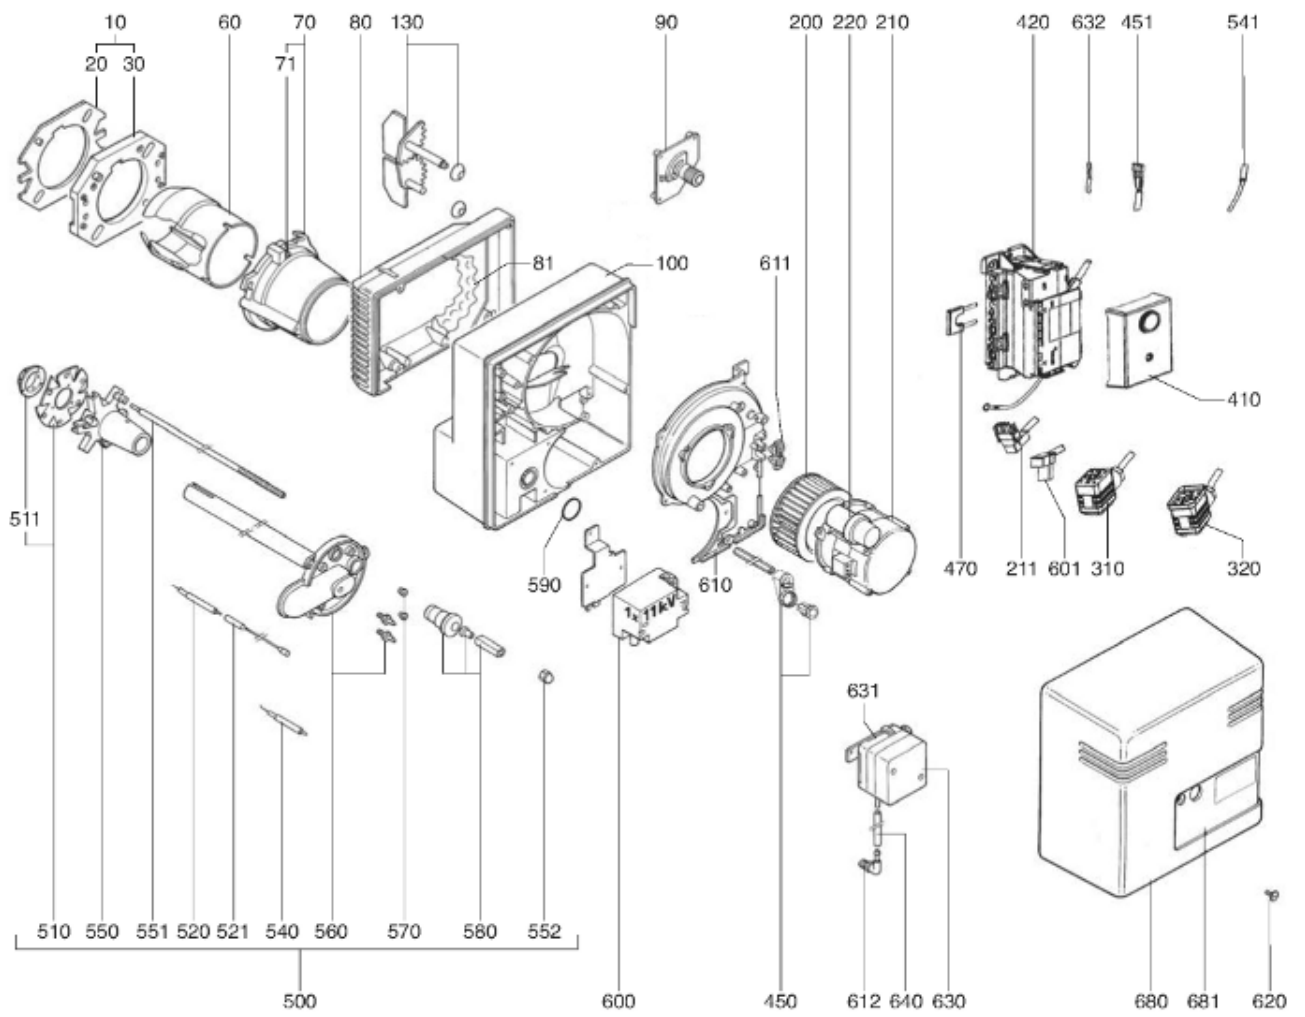

## СПИСОК ЗАПАСНЫХ ЧАСТЕЙ

02.09.2023

<i>Продукт</i>	13004159 - (MISSING DESCRIPTION)
<i>Модель</i>	C24-C30
<i>Бренд</i>	CUENOD
<i>Дата</i>	04.02.2019

4000

Таблица		ГОРЕЛКИ ТЕЛА ГАЗОВЫЙ КЛАПАН						
Позиция	Код	ALIAS	Описание	Заменено на	С	По	Минимальное кол-во для продажи	Цена
10	13009972		ПРИНАДЛЕЖНОСТИ КОТЛА D126				1	
20	13009973		ПРОКЛАДКА/ФЛАНЕЦ ГОРЕЛКИ 215X175X8 D126				1	
30	13010000		ФЛАНЕЦ ГОРЕЛКИ D126 EXT.D180X220				1	
60	13009976		СОПЛО ГОРЕЛКИ D115/124/100 L182				1	
70	13011569		ФИКС.ГОЛОВКА ФЛАНЦА D115 L142/V03/C20-30				1	
71	13007804		ВИНТ М6 (ЛЕВ РЕЗЬБ) КРЕПЛ. ТРУБ ГОРЕЛКИ				1	
80	13011570		ВОЗДУШНАЯ КАМЕРА 336X229X70+INSULATION				1	
81	13022574		ЗВУКОИЗОЛЯЦИЯ/ВОЗ.КАМЕРА 170X70/C30/V03				1	
90	13010010		РУЧНОЙ ВОЗДУШНЫЙ КЛАПАН+PLATE 67X54,5				1	
100	13015682		КОРПУС 344X335X75 D107 C18-30-VG03				1	
130	13022437		ВОЗДУ.ЗАСЛОНКА 106X57 ОСЬ L42+L92+ПРУЖ.				1	
200	13010095		РАБОЧЕЕ КОЛЕСО D160X52 d12,7				1	
210	13010014		ЭЛЕКТРОДВИГАТЕЛЬ 0,13KW230V D12,7				1	
211	13010519		КАБЕЛЬ ЭЛЕКТРОДВИГАТЕЛЬ+Р.ЗР/RAST3P L300				1	
220	13010016		КОНДЕНСАТОР 6,3μF 2P 3MM				1	
220	65300577		КОНДЕНСАТОР 8μF 2P 3mm				1	
310	13011101		КАБЕЛЬ ГАЗОВЫЙ КЛАПАН+P.DIN/RAST4P L1500				1	
320	13010080		КАБЕЛЬ РЕЛЕ ДАВ. ГАЗА+P.DIN/RAST3P L1500				1	
410	13010522		БЛОК УПРАВЛЕНИЯ SG 113 C1				1	
420	13010521		КЛЕММНАЯ КОРОБКА СЦОКОЛЕМ GAS 2ST./SG513				1	
450	13011087		КНОПКА РАЗБЛОКИ.D16/19X33+ДЕРЖАТ.+КАБЕЛЬ				1	
451	13011088		КАБЕЛЬ RESET+PLUGFASTON/RAST4P L350				1	
470	13010524		ИОНИЗАЦИОННЫЙ МОСТ MESURE KS4 19L D4 MC				1	
500	13013592		ГОЛОВКА СГОР.ГАЗ L470 D89/93+COVER CPL.				1	
510	13010020		ДЕФЛЕКТОР D91/30 6SL ELECT. SIMPLE				1	
511	13022110		ДИФФУЗОР ГАЗА D47/33 L9 6 DRILLING D2				1	
520	13010528		ЭЛЕКТРОД ЗАЖИГАНИЯ D6X80 d4 D2X7FLANGE				1	
521	13009989		КАБЕЛЬ РОЗЖИГА D4/D4 L500+МУФТА				1	
540	13010529		ДАТЧИК ИОНИЗ. D8X80 D4 D2X27 80° F+S				1	
541	13010021		КАБЕЛЬ ИОНИЗАЦ. MC4/D4 L625X2				1	
550	13010023		ОГНЕВАЯ ГОЛОВКА L102 D93/30 6 BRANCH.				1	
551	13010024		РЕГУЛИР. СТЕРЖЕНЬ D8/4 L470 M8				1	
552	13010028		ЗАТВОР REF.800A M8X1/ЛИНИЯ ФОРСУНКИ				1	
560	13010025		КРЫШКА ГАЗА D120+ТРУБКА D30 L345 CPL.				1	
570	13010027		УПЛОТНЕНИЕ D12/9/4X11 (X.2)/ЖЕЛТЫЙ				1	
570	13007808		УПЛОТНЕНИЕ D12/9/5X11 (X.2)/NEOPREN				1	
580	13007852		КНОПКА D35/20X60 M8+ВЕРНЬ.D12/8X48+CLIPS				1	
590	13010035		О-КОЛЬЦА D30X4				1	
600	65300715		ТРАНСФО РОЗЖИГА EBI 1X11 230V				1	
601	13012226		КАБЕЛЬ ТРАНСФО РОЗЖИГА+PL.ЗР/RAST2P L320				1	
610	13009994		КНОПКА МОТОР 183X339X43 D99/C20-30/V03				1	
611	13010029		ФЛАНЕЦ 106X15 FIX. КАБЕЛЬ				1	
612	13013352		ШТУЦЕР УГЛОВОЙ POLYAMIDE 1/8 -D.4				1	
620	13007853		ВИНТ САРТИВЕ D16/3,7/M5X19/КОЖУХ				1	
630	13007823		РЕЛЕ ДАВ. ВОЗДУХА LGW 10 A2 1-10MB				1	
631	13007822		ДЕРЖАТЕЛЬ РЕЛЕ Д.ВОЗ.LGWA2 105X92X10 D55				1	
632	13012225		КАБЕЛЬ Р.ДАВ. ВОЗДУХА+RAST2P/2X0,75 L350				1	
640	13014337		ТРУБКА ПВХ ПРОЗРАЧНЫЙ D4/6				1	
680	13015663		КОЖУХ ОРАНЖЕВЫЙ 346X355X200/C30 2ST.				1	
681	13015465		НАКЛАДКА ПЕРЕДНЯЯ/КОЖУХ 194X102/C20-30				1	
4650	13011111		КОМ.О-КОЛ. D34,5X3,5+GASKET COVER/MB.407				1	
4670	13012268		КОЛЛЕКТОР В СБОРЕ D80/43 90°/RP3/4 2 ST.				1	
4700	13012424		ГАЗОВЫЙ КЛАПАН MBDLE407 B01 S20 RP3/4				1	
4750	13012423		ОБМОТКА DUN N° 1100 MBDLE405-407				1	
4760	13010081		ГИДРАВЛИЧЕСК.ТОРМОЗ H13 MB 405-412 P2016				1	
4770	13016011		ФИЛЬТРУЮЩИЙ ЭЛЕМЕНТ MB.405-407				1	
4780	13010078		РЕЛЕ ДАВЛЕНИЯ ГАЗА GW 150 A5 30-150MB DI				1	
4800	13010074		ФЛАНЕЦ MB405/407 RP3/4+О-КОЛЬЦА				1	