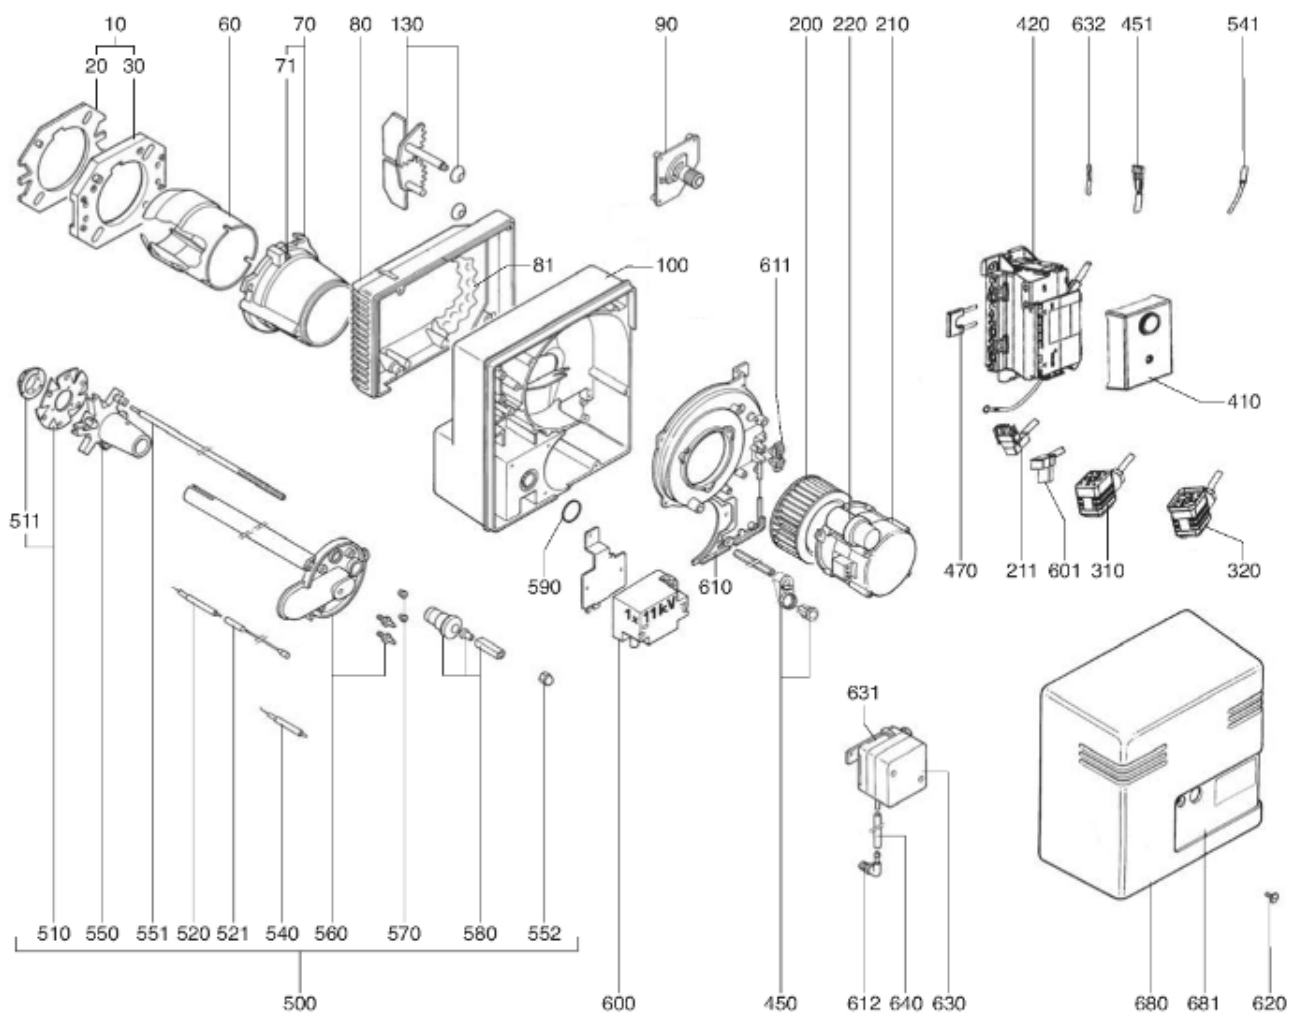

СПИСОК ЗАПАСНЫХ ЧАСТЕЙ

02.09.2023

<i>Продукт</i>	13004158 - (MISSING DESCRIPTION)
<i>Модель</i>	C24-C30
<i>Бренд</i>	CUENOD
<i>Дата</i>	04.02.2019

4000

Таблица		ГОРЕЛКИ ТЕЛА ГАЗОВЫЙ КЛАПАН						
Позиция	Код	ALIAS	Описание	Заменено на	С	По	Минимальное кол-во для продажи	Цена
10	13009972		ПРИНАДЛЕЖНОСТИ КОТЛА D126				1	
20	13009973		ПРОКЛАДКА/ФЛАНЕЦ ГОРЕЛКИ 215X175X8 D126				1	
30	13010000		ФЛАНЕЦ ГОРЕЛКИ D126 EXT.D180X220				1	
60	13009975		СОПЛО ГОРЕЛКИ D115/100 L302				1	
70	13011569		ФИКС.ГОЛОВКА ФЛАНЦА D115 L142/V03/C20-30				1	
71	13007804		ВИНТ М6 (ЛЕВ РЕЗЬБ) КРЕПЛ. ТРУБ ГОРЕЛКИ				1	
80	13011570		ВОЗДУШНАЯ КАМЕРА 336X229X70+INSULATION				1	
81	13022574		ЗВУКОИЗОЛЯЦИЯ/ВОЗ.КАМЕРА 170X70/C30/V03				1	
90	13010010		РУЧНОЙ ВОЗДУШНЫЙ КЛАПАН+PLATE 67X54,5				1	
100	13015682		КОРПУС 344X335X75 D107 C18-30-VG03				1	
130	13022437		ВОЗДУ.ЗАСЛОНКА 106X57 ОСЬ L42+L92+ПРУЖ.				1	
200	13010095		РАБОЧЕЕ КОЛЕСО D160X52 d12,7				1	
210	13010014		ЭЛЕКТРОДВИГАТЕЛЬ 0,13KW230V D12,7				1	
211	13010519		КАБЕЛЬ ЭЛЕКТРОДВИГАТЕЛЬ+Р.ЗР/RAST3P L300				1	
220	13010016		КОНДЕНСАТОР 6,3μF 2P 3MM				1	
220	65300577		КОНДЕНСАТОР 8μF 2P 3mm				1	
310	13011101		КАБЕЛЬ ГАЗОВЫЙ КЛАПАН+P.DIN/RAST4P L1500				1	
320	13010080		КАБЕЛЬ РЕЛЕ ДАВ. ГАЗА+P.DIN/RAST3P L1500				1	
410	13010522		БЛОК УПРАВЛЕНИЯ SG 113 C1				1	
420	13010521		КЛЕММНАЯ КОРОБКА СЦОКОЛЕМ GAS 2ST./SG513				1	
450	13011087		КНОПКА РАЗБЛОКИ.D16/19X33+ДЕРЖАТ.+КАБЕЛЬ				1	
451	13011088		КАБЕЛЬ RESET+PLUGFASTON/RAST4P L350				1	
470	13010524		ИОНИЗАЦИОННЫЙ МОСТ MESURE KS4 19L D4 MC				1	
500	13013593		ГОЛОВКА СГОР.ГАЗ L590 D89/93+COVER CPL.				1	
510	13010020		ДЕФЛЕКТОР D91/30 6SL ELECT. SIMPLE				1	
511	13022110		ДИФФУЗОР ГАЗА D47/33 L9 6 DRILLING D2				1	
520	13010528		ЭЛЕКТРОД ЗАЖИГАНИЯ D6X80 d4 D2X7FLANGE				1	
521	13009990		КАБЕЛЬ РОЗЖИГА D4/D4 L625				1	
540	13010529		ДАТЧИК ИОНИЗ. D8X80 D4 D2X27 80° F+S				1	
541	13010022		КАБЕЛЬ ИОНИЗАЦ. MC4/D4 L750				1	
550	13010023		ОГНЕВАЯ ГОЛОВКА L102 D93/30 6 BRANCH.				1	
551	13010033		РЕГУЛИР. СТЕРЖЕНЬ D8/4 L590 M8				1	
552	13010028		ЗАТВОР REF.800A M8X1/ЛИНИЯ ФОРСУНКИ				1	
560	13010026		КРЫШКА ГАЗА D120+ТРУБКА D30 L465 CPL.				1	
570	13010027		УПЛОТНЕНИЕ D12/9/4X11 (X.2)/ЖЕЛТЫЙ				1	
570	13007808		УПЛОТНЕНИЕ D12/9/5X11 (X.2)/НЕОПРЕН				1	
580	13007852		КНОПКА D35/20X60 M8+ВЕРНЬ.D12/8X48+CLIPS				1	
590	13010035		О-КОЛЬЦА D30X4				1	
600	65300715		ТРАНСФО РОЗЖИГА EBI 1X11 230V				1	
601	13012226		КАБЕЛЬ ТРАНСФО РОЗЖИГА+PL.ЗР/RAST2P L320				1	
610	13009994		КНОПКА МОТОР 183X339X43 D99/C20-30/V03				1	
611	13010029		ФЛАНЕЦ 106X15 FIX. КАБЕЛЬ				1	
612	13013352		ШТУЦЕР УГЛОВОЙ POLYAMIDE 1/8 -D.4				1	
620	13007853		ВИНТ САРТИВЕ D16/3,7/M5X19/КОЖУХ				1	
630	13007823		РЕЛЕ ДАВ. ВОЗДУХА LGW 10 A2 1-10MB				1	
631	13007822		ДЕРЖАТЕЛЬ РЕЛЕ Д.ВОЗ.LGWA2 105X92X10 D55				1	
632	13012225		КАБЕЛЬ Р.ДАВ. ВОЗДУХА+RAST2P/2X0,75 L350				1	
640	13014337		ТРУБКА ПВХ ПРОЗРАЧНЫЙ D4/6				1	
680	13015660		КОЖУХ ОРАНЖЕВЫЙ 346X355X200/C24				1	
681	13015465		НАКЛАДКА ПЕРЕДНЯЯ/КОЖУХ 194X102/C20-30				1	
4650	13011111		КОМ.О-КОЛ. D34,5X3,5+GASKET COVER/MB.407				1	
4670	13012268		КОЛЛЕКТОР В СБОРЕ D80/43 90°/RP3/4 2 ST.				1	
4700	13012424		ГАЗОВЫЙ КЛАПАН MBDLE407 B01 S20 RP3/4				1	
4750	13012423		ОБМОТКА DUN N° 1100 MBDLE405-407				1	
4760	13010081		ГИДРАВЛИЧЕСК.ТОРМОЗ H13 MB 405-412 P2016				1	
4770	13016011		ФИЛЬТРУЮЩИЙ ЭЛЕМЕНТ MB.405-407				1	
4780	13010078		РЕЛЕ ДАВЛЕНИЯ ГАЗА GW 150 A5 30-150MB DI				1	
4800	13010074		ФЛАНЕЦ MB405/407 RP3/4+О-КОЛЬЦА				1	