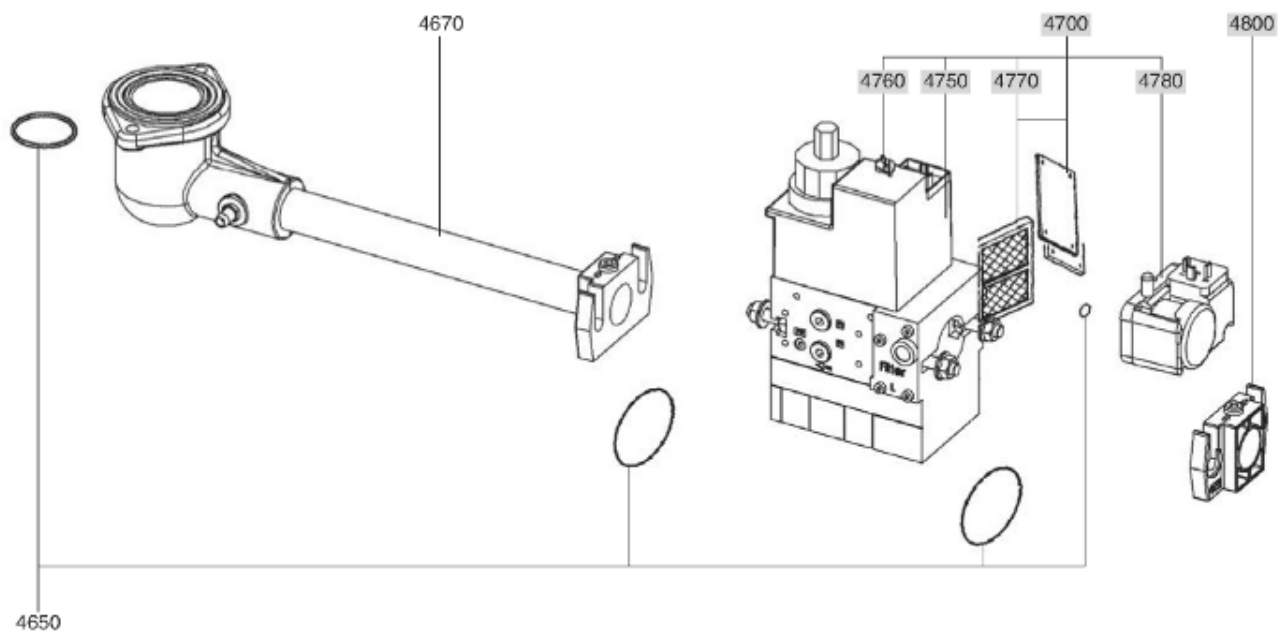

СПИСОК ЗАПАСНЫХ ЧАСТЕЙ

02.09.2023

<i>Продукт</i>	13004158 - (MISSING DESCRIPTION)
<i>Модель</i>	C24-C30
<i>Бренд</i>	CUENOD
<i>Дата</i>	04.02.2019

4000

Таблица		ГОРЕЛКИ ТЕЛА ГАЗОВЫЙ КЛАПАН						
Позиция	Код	ALIAS	Описание	Заменено на	С	По	Минимальное кол-во для продажи	Цена
10	13009972		ПРИНАДЛЕЖНОСТИ КОТЛА D126				1	
20	13009973		ПРОКЛАДКА/ФЛАНЕЦ ГОРЕЛКИ 215X175X8 D126				1	
30	13010000		ФЛАНЕЦ ГОРЕЛКИ D126 EXT.D180X220				1	
60	13009975		СОПЛО ГОРЕЛКИ D115/100 L302				1	
70	13011569		ФИКС.ГОЛОВКА ФЛАНЦА D115 L142/V03/C20-30				1	
71	13007804		ВИНТ М6 (ЛЕВ РЕЗЬБ) КРЕПЛ. ТРУБ ГОРЕЛКИ				1	
80	13011570		ВОЗДУШНАЯ КАМЕРА 336X229X70+INSULATION				1	
81	13022574		ЗВУКОИЗОЛЯЦИЯ/ВОЗ.КАМЕРА 170X70/C30/V03				1	
90	13010010		РУЧНОЙ ВОЗДУШНЫЙ КЛАПАН+PLATE 67X54,5				1	
100	13015682		КОРПУС 344X335X75 D107 C18-30-VG03				1	
130	13022437		ВОЗДУ.ЗАСЛОНКА 106X57 ОСЬ L42+L92+ПРУЖ.				1	
200	13010095		РАБОЧЕЕ КОЛЕСО D160X52 d12,7				1	
210	13010014		ЭЛЕКТРОДВИГАТЕЛЬ 0,13KW230V D12,7				1	
211	13010519		КАБЕЛЬ ЭЛЕКТРОДВИГАТЕЛЬ+Р.ЗР/RAST3P L300				1	
220	13010016		КОНДЕНСАТОР 6,3μF 2P 3MM				1	
220	65300577		КОНДЕНСАТОР 8μF 2P 3mm				1	
310	13011101		КАБЕЛЬ ГАЗОВЫЙ КЛАПАН+P.DIN/RAST4P L1500				1	
320	13010080		КАБЕЛЬ РЕЛЕ ДАВ. ГАЗА+P.DIN/RAST3P L1500				1	
410	13010522		БЛОК УПРАВЛЕНИЯ SG 113 C1				1	
420	13010521		КЛЕММНАЯ КОРОБКА СЦОКОЛЕМ GAS 2ST./SG513				1	
450	13011087		КНОПКА РАЗБЛОКИ.D16/19X33+ДЕРЖАТ.+КАБЕЛЬ				1	
451	13011088		КАБЕЛЬ RESET+PLUGFASTON/RAST4P L350				1	
470	13010524		ИОНИЗАЦИОННЫЙ МОСТ MESURE KS4 19L D4 MC				1	
500	13013593		ГОЛОВКА СГОР.ГАЗ L590 D89/93+COVER CPL.				1	
510	13010020		ДЕФЛЕКТОР D91/30 6SL ELECT. SIMPLE				1	
511	13022110		ДИФФУЗОР ГАЗА D47/33 L9 6 DRILLING D2				1	
520	13010528		ЭЛЕКТРОД ЗАЖИГАНИЯ D6X80 d4 D2X7FLANGE				1	
521	13009990		КАБЕЛЬ РОЗЖИГА D4/D4 L625				1	
540	13010529		ДАТЧИК ИОНИЗ. D8X80 D4 D2X27 80° F+S				1	
541	13010022		КАБЕЛЬ ИОНИЗАЦ. MC4/D4 L750				1	
550	13010023		ОГНЕВАЯ ГОЛОВКА L102 D93/30 6 BRANCH.				1	
551	13010033		РЕГУЛИР. СТЕРЖЕНЬ D8/4 L590 M8				1	
552	13010028		ЗАТВОР REF.800A M8X1/ЛИНИЯ ФОРСУНКИ				1	
560	13010026		КРЫШКА ГАЗА D120+ТРУБКА D30 L465 CPL.				1	
570	13010027		УПЛОТНЕНИЕ D12/9/4X11 (X.2)/ЖЕЛТЫЙ				1	
570	13007808		УПЛОТНЕНИЕ D12/9/5X11 (X.2)/НЕОПРЕН				1	
580	13007852		КНОПКА D35/20X60 M8+ВЕРНЬ.D12/8X48+CLIPS				1	
590	13010035		О-КОЛЬЦА D30X4				1	
600	65300715		ТРАНСФО РОЗЖИГА EBI 1X11 230V				1	
601	13012226		КАБЕЛЬ ТРАНСФО РОЗЖИГА+PL.ЗР/RAST2P L320				1	
610	13009994		КНОПКА МОТОР 183X339X43 D99/C20-30/V03				1	
611	13010029		ФЛАНЕЦ 106X15 FIX. КАБЕЛЬ				1	
612	13013352		ШТУЦЕР УГЛОВОЙ POLYAMIDE 1/8 -D.4				1	
620	13007853		ВИНТ САРТИВЕ D16/3,7/M5X19/КОЖУХ				1	
630	13007823		РЕЛЕ ДАВ. ВОЗДУХА LGW 10 A2 1-10MB				1	
631	13007822		ДЕРЖАТЕЛЬ РЕЛЕ Д.ВОЗ.LGWA2 105X92X10 D55				1	
632	13012225		КАБЕЛЬ Р.ДАВ. ВОЗДУХА+RAST2P/2X0,75 L350				1	
640	13014337		ТРУБКА ПВХ ПРОЗРАЧНЫЙ D4/6				1	
680	13015660		КОЖУХ ОРАНЖЕВЫЙ 346X355X200/C24				1	
681	13015465		НАКЛАДКА ПЕРЕДНЯЯ/КОЖУХ 194X102/C20-30				1	
4650	13011111		КОМ.О-КОЛ. D34,5X3,5+GASKET COVER/MB.407				1	
4670	13012268		КОЛЛЕКТОР В СБОРЕ D80/43 90°/RP3/4 2 ST.				1	
4700	13012424		ГАЗОВЫЙ КЛАПАН MBDLE407 B01 S20 RP3/4				1	
4750	13012423		ОБМОТКА DUN N° 1100 MBDLE405-407				1	
4760	13010081		ГИДРАВЛИЧЕСК.ТОРМОЗ H13 MB 405-412 P2016				1	
4770	13016011		ФИЛЬТРУЮЩИЙ ЭЛЕМЕНТ MB.405-407				1	
4780	13010078		РЕЛЕ ДАВЛЕНИЯ ГАЗА GW 150 A5 30-150MB DI				1	
4800	13010074		ФЛАНЕЦ MB405/407 RP3/4+О-КОЛЬЦА				1	