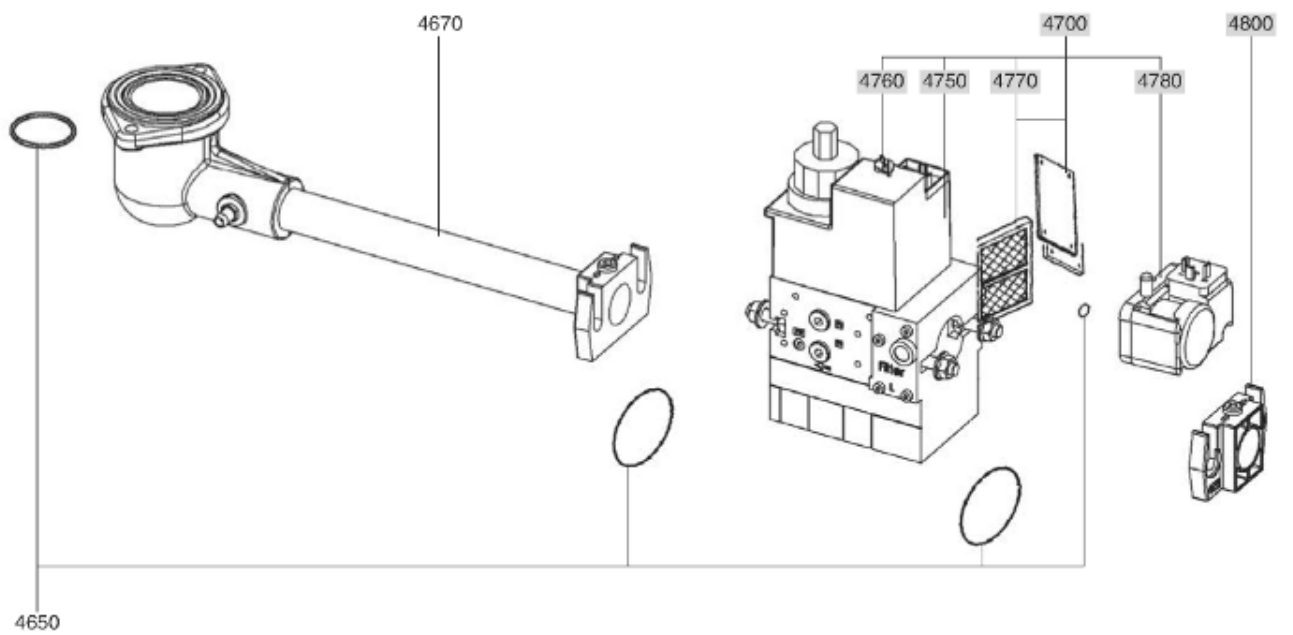

СПИСОК ЗАПАСНЫХ ЧАСТЕЙ

02.09.2023

<i>Продукт</i>	13004157 - (MISSING DESCRIPTION)
<i>Модель</i>	C24-C30
<i>Бренд</i>	CUENOD
<i>Дата</i>	04.02.2019

4000

Таблица		ГОРЕЛКИ ТЕЛА ГАЗОВЫЙ КЛАПАН						
Позиция	Код	ALIAS	Описание	Заменено на	С	По	Минимальное кол-во для продажи	Цена
10	13009972		ПРИНАДЛЕЖНОСТИ КОТЛА D126				1	
20	13009973		ПРОКЛАДКА/ФЛАНЕЦ ГОРЕЛКИ 215X175X8 D126				1	
30	13010000		ФЛАНЕЦ ГОРЕЛКИ D126 EXT.D180X220				1	
60	13009974		СОПЛО ГОРЕЛКИ D115/100 L182				1	
70	13011569		ФИКС.ГОЛОВКА ФЛАНЦА D115 L142/V03/C20-30				1	
71	13007804		ВИНТ М6 (ЛЕВ РЕЗЬБ) КРЕПЛ. ТРУБ ГОРЕЛКИ				1	
80	13011570		ВОЗДУШНАЯ КАМЕРА 336X229X70+INSULATION				1	
81	13022574		ЗВУКОИЗОЛЯЦИЯ/ВОЗ.КАМЕРА 170X70/C30/V03				1	
90	13010010		РУЧНОЙ ВОЗДУШНЫЙ КЛАПАН+PLATE 67X54,5				1	
100	13015682		КОРПУС 344X335X75 D107 C18-30-VG03				1	
130	13022437		ВОЗДУ.ЗАСЛОНКА 106X57 ОСЬ L42+L92+ПРУЖ.				1	
200	13010095		РАБОЧЕЕ КОЛЕСО D160X52 d12,7				1	
210	13010014		ЭЛЕКТРОДВИГАТЕЛЬ 0,13KW230V D12,7				1	
211	13010519		КАБЕЛЬ ЭЛЕКТРОДВИГАТЕЛЬ+Р.3P/RAST3P L300				1	
220	13010016		КОНДЕНСАТОР 6,3μF 2P 3MM				1	
220	65300577		КОНДЕНСАТОР 8μF 2P 3mm				1	
310	13011101		КАБЕЛЬ ГАЗОВЫЙ КЛАПАН+P.DIN/RAST4P L1500				1	
320	13010080		КАБЕЛЬ РЕЛЕ ДАВ. ГАЗА+P.DIN/RAST3P L1500				1	
410	13010522		БЛОК УПРАВЛЕНИЯ SG 113 C1				1	
420	13010521		КЛЕММНАЯ КОРОБКА СЦОКОЛЕМ GAS 2ST./SG513				1	
450	13011087		КНОПКА РАЗБЛОКИ.D16/19X33+ДЕРЖАТ.+КАБЕЛЬ				1	
451	13011088		КАБЕЛЬ RESET+PLUGFASTON/RAST4P L350				1	
470	13010524		ИОНИЗАЦИОННЫЙ МОСТ MESURE KS4 19L D4 MC				1	
500	13013592		ГОЛОВКА СГОР.ГАЗ L470 D89/93+COVER CPL.				1	
510	13010020		ДЕФЛЕКТОР D91/30 6SL ELECT. SIMPLE				1	
511	13022110		ДИФФУЗОР ГАЗА D47/33 L9 6 DRILLING D2				1	
520	13010528		ЭЛЕКТРОД ЗАЖИГАНИЯ D6X80 d4 D2X7FLANGE				1	
521	13009989		КАБЕЛЬ РОЗЖИГА D4/D4 L500+МУФТА				1	
540	13010529		ДАТЧИК ИОНИЗ. D8X80 D4 D2X27 80° F+S				1	
541	13010021		КАБЕЛЬ ИОНИЗАЦ. MC4/D4 L625X2				1	
550	13010023		ОГНЕВАЯ ГОЛОВКА L102 D93/30 6 BRANCH.				1	
551	13010024		РЕГУЛИР. СТЕРЖЕНЬ D8/4 L470 M8				1	
552	13010028		ЗАТВОР REF.800A M8X1/ЛИНИЯ ФОРСУНКИ				1	
560	13010025		КРЫШКА ГАЗА D120+ТРУБКА D30 L345 CPL.				1	
570	13010027		УПЛОТНЕНИЕ D12/9/4X11 (X.2)/ЖЕЛТЫЙ				1	
570	13007808		УПЛОТНЕНИЕ D12/9/5X11 (X.2)/НЕОПРЕН				1	
580	13007852		КНОПКА D35/20X60 M8+ВЕРНЬ.D12/8X48+CLIPS				1	
590	13010035		О-КОЛЬЦА D30X4				1	
600	65300715		ТРАНСФО РОЗЖИГА EBI 1X11 230V				1	
601	13012226		КАБЕЛЬ ТРАНСФО РОЗЖИГА+PL.3P/RAST2P L320				1	
610	13009994		КНОПКА МОТОР 183X339X43 D99/C20-30/V03				1	
611	13010029		ФЛАНЕЦ 106X15 FIX. КАБЕЛЬ				1	
612	13013352		ШТУЦЕР УГЛОВОЙ POLYAMIDE 1/8 -D.4				1	
620	13007853		ВИНТ САРТИВЕ D16/3,7/M5X19/КОЖУХ				1	
630	13007823		РЕЛЕ ДАВ. ВОЗДУХА LGW 10 A2 1-10MB				1	
631	13007822		ДЕРЖАТЕЛЬ РЕЛЕ Д.ВОЗ.LGWA2 105X92X10 D55				1	
632	13012225		КАБЕЛЬ Р.ДАВ. ВОЗДУХА+RAST2P/2X0,75 L350				1	
640	13014337		ТРУБКА ПВХ ПРОЗРАЧНЫЙ D4/6				1	
680	13015660		КОЖУХ ОРАНЖЕВЫЙ 346X355X200/C24				1	
681	13015465		НАКЛАДКА ПЕРЕДНЯЯ/КОЖУХ 194X102/C20-30				1	
4650	13011111		КОМ.О-КОЛ. D34,5X3,5+GASKET COVER/MB.407				1	
4670	13012268		КОЛЛЕКТОР В СБОРЕ D80/43 90°/RP3/4 2 ST.				1	
4700	13012424		ГАЗОВЫЙ КЛАПАН MBDLE407 B01 S20 RP3/4				1	
4750	13012423		ОБМОТКА DUN N° 1100 MBDLE405-407				1	
4760	13010081		ГИДРАВЛИЧЕСК.ТОРМОЗ H13 MB 405-412 P2016				1	
4770	13016011		ФИЛЬТРУЮЩИЙ ЭЛЕМЕНТ MB.405-407				1	
4780	13010078		РЕЛЕ ДАВЛЕНИЯ ГАЗА GW 150 A5 30-150MB DI				1	
4800	13010074		ФЛАНЕЦ MB405/407 RP3/4+О-КОЛЬЦА				1	