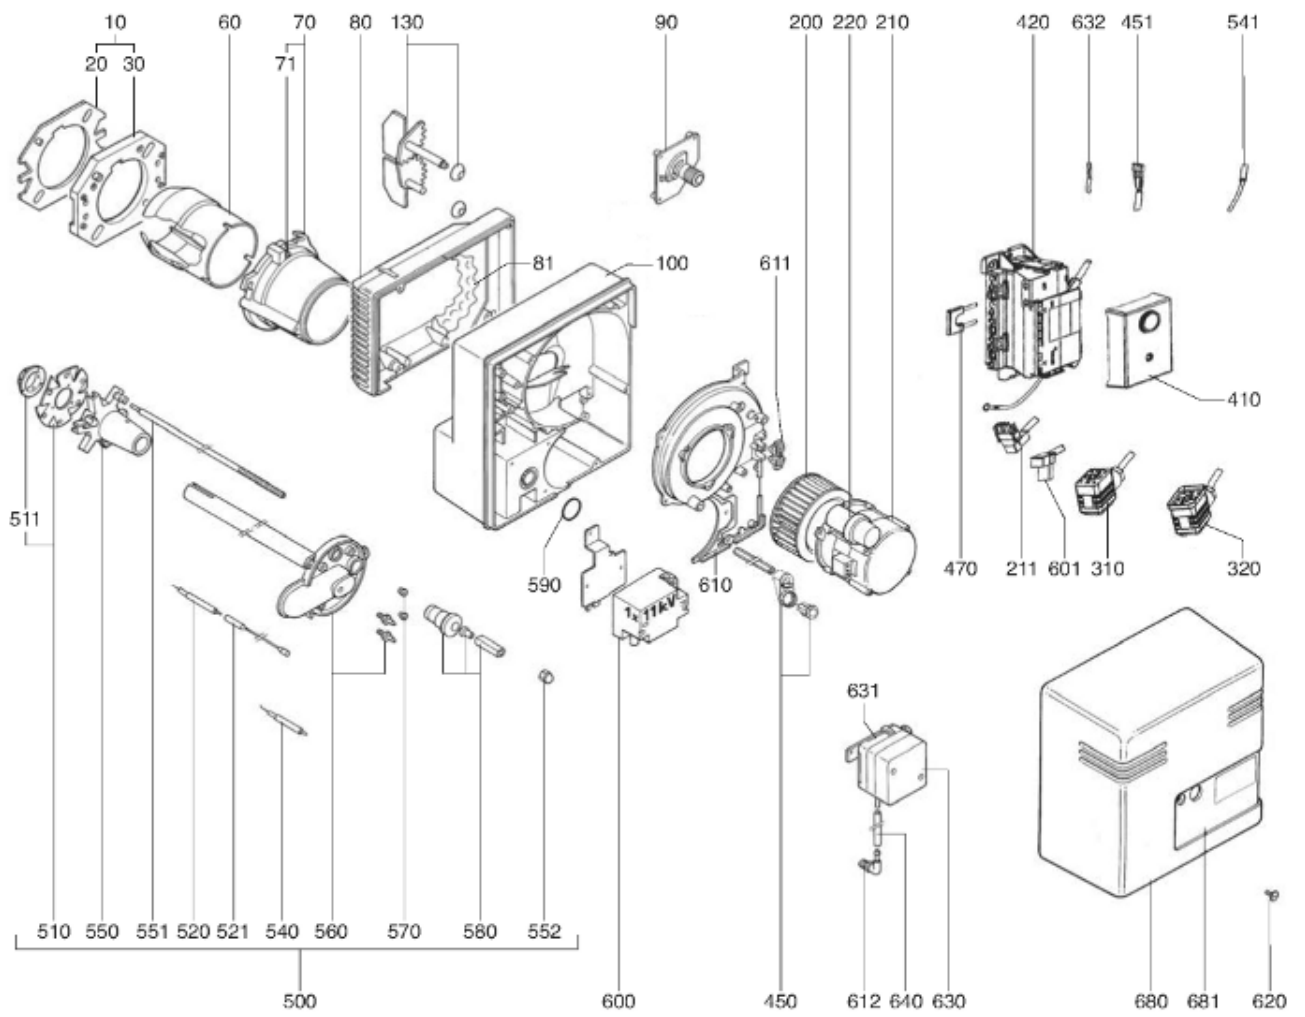

СПИСОК ЗАПАСНЫХ ЧАСТЕЙ

02.09.2023

<i>Продукт</i>	13004157 - (MISSING DESCRIPTION)
<i>Модель</i>	C24-C30
<i>Бренд</i>	CUENOD
<i>Дата</i>	04.02.2019

4000

Таблица		ГОРЕЛКИ ТЕЛА ГАЗОВЫЙ КЛАПАН						
Позиция	Код	ALIAS	Описание	Заменено на	С	По	Минимальное кол-во для продажи	Цена
10	13009972		ПРИНАДЛЕЖНОСТИ КОТЛА D126				1	
20	13009973		ПРОКЛАДКА/ФЛАНЕЦ ГОРЕЛКИ 215X175X8 D126				1	
30	13010000		ФЛАНЕЦ ГОРЕЛКИ D126 EXT.D180X220				1	
60	13009974		СОПЛО ГОРЕЛКИ D115/100 L182				1	
70	13011569		ФИКС.ГОЛОВКА ФЛАНЦА D115 L142/V03/C20-30				1	
71	13007804		ВИНТ М6 (ЛЕВ РЕЗЬБ) КРЕПЛ. ТРУБ ГОРЕЛКИ				1	
80	13011570		ВОЗДУШНАЯ КАМЕРА 336X229X70+INSULATION				1	
81	13022574		ЗВУКОИЗОЛЯЦИЯ/ВОЗ.КАМЕРА 170X70/C30/V03				1	
90	13010010		РУЧНОЙ ВОЗДУШНЫЙ КЛАПАН+PLATE 67X54,5				1	
100	13015682		КОРПУС 344X335X75 D107 C18-30-VG03				1	
130	13022437		ВОЗДУ.ЗАСЛОНКА 106X57 ОСЬ L42+L92+ПРУЖ.				1	
200	13010095		РАБОЧЕЕ КОЛЕСО D160X52 d12,7				1	
210	13010014		ЭЛЕКТРОДВИГАТЕЛЬ 0,13KW230V D12,7				1	
211	13010519		КАБЕЛЬ ЭЛЕКТРОДВИГАТЕЛЬ+Р.3P/RAST3P L300				1	
220	13010016		КОНДЕНСАТОР 6,3μF 2P 3MM				1	
220	65300577		КОНДЕНСАТОР 8μF 2P 3mm				1	
310	13011101		КАБЕЛЬ ГАЗОВЫЙ КЛАПАН+P.DIN/RAST4P L1500				1	
320	13010080		КАБЕЛЬ РЕЛЕ ДАВ. ГАЗА+P.DIN/RAST3P L1500				1	
410	13010522		БЛОК УПРАВЛЕНИЯ SG 113 C1				1	
420	13010521		КЛЕММНАЯ КОРОБКА СЦОКОЛЕМ GAS 2ST./SG513				1	
450	13011087		КНОПКА РАЗБЛОКИ.D16/19X33+ДЕРЖАТ.+КАБЕЛЬ				1	
451	13011088		КАБЕЛЬ RESET+PLUGFASTON/RAST4P L350				1	
470	13010524		ИОНИЗАЦИОННЫЙ МОСТ MESURE KS4 19L D4 MC				1	
500	13013592		ГОЛОВКА СГОР.ГАЗ L470 D89/93+COVER CPL.				1	
510	13010020		ДЕФЛЕКТОР D91/30 6SL ELECT. SIMPLE				1	
511	13022110		ДИФФУЗОР ГАЗА D47/33 L9 6 DRILLING D2				1	
520	13010528		ЭЛЕКТРОД ЗАЖИГАНИЯ D6X80 d4 D2X7FLANGE				1	
521	13009989		КАБЕЛЬ РОЗЖИГА D4/D4 L500+МУФТА				1	
540	13010529		ДАТЧИК ИОНИЗ. D8X80 D4 D2X27 80° F+S				1	
541	13010021		КАБЕЛЬ ИОНИЗАЦ. MC4/D4 L625X2				1	
550	13010023		ОГНЕВАЯ ГОЛОВКА L102 D93/30 6 BRANCH.				1	
551	13010024		РЕГУЛИР. СТЕРЖЕНЬ D8/4 L470 M8				1	
552	13010028		ЗАТВОР REF.800A M8X1/ЛИНИЯ ФОРСУНКИ				1	
560	13010025		КРЫШКА ГАЗА D120+ТРУБКА D30 L345 CPL.				1	
570	13010027		УПЛОТНЕНИЕ D12/9/4X11 (X.2)/ЖЕЛТЫЙ				1	
570	13007808		УПЛОТНЕНИЕ D12/9/5X11 (X.2)/НЕОПРЕН				1	
580	13007852		КНОПКА D35/20X60 M8+ВЕРНЬ.D12/8X48+CLIPS				1	
590	13010035		О-КОЛЬЦА D30X4				1	
600	65300715		ТРАНСФО РОЗЖИГА EBI 1X11 230V				1	
601	13012226		КАБЕЛЬ ТРАНСФО РОЗЖИГА+PL.3P/RAST2P L320				1	
610	13009994		КНОПКА МОТОР 183X339X43 D99/C20-30/V03				1	
611	13010029		ФЛАНЕЦ 106X15 FIX. КАБЕЛЬ				1	
612	13013352		ШТУЦЕР УГЛОВОЙ POLYAMIDE 1/8 -D.4				1	
620	13007853		ВИНТ САРТИВЕ D16/3,7/M5X19/КОЖУХ				1	
630	13007823		РЕЛЕ ДАВ. ВОЗДУХА LGW 10 A2 1-10MB				1	
631	13007822		ДЕРЖАТЕЛЬ РЕЛЕ Д.ВОЗ.LGWA2 105X92X10 D55				1	
632	13012225		КАБЕЛЬ Р.ДАВ. ВОЗДУХА+RAST2P/2X0,75 L350				1	
640	13014337		ТРУБКА ПВХ ПРОЗРАЧНЫЙ D4/6				1	
680	13015660		КОЖУХ ОРАНЖЕВЫЙ 346X355X200/C24				1	
681	13015465		НАКЛАДКА ПЕРЕДНЯЯ/КОЖУХ 194X102/C20-30				1	
4650	13011111		КОМ.О-КОЛ. D34,5X3,5+GASKET COVER/MB.407				1	
4670	13012268		КОЛЛЕКТОР В СБОРЕ D80/43 90°/RP3/4 2 ST.				1	
4700	13012424		ГАЗОВЫЙ КЛАПАН MBDLE407 B01 S20 RP3/4				1	
4750	13012423		ОБМОТКА DUN N° 1100 MBDLE405-407				1	
4760	13010081		ГИДРАВЛИЧЕСК.ТОРМОЗ H13 MB 405-412 P2016				1	
4770	13016011		ФИЛЬТРУЮЩИЙ ЭЛЕМЕНТ MB.405-407				1	
4780	13010078		РЕЛЕ ДАВЛЕНИЯ ГАЗА GW 150 A5 30-150MB DI				1	
4800	13010074		ФЛАНЕЦ MB405/407 RP3/4+О-КОЛЬЦА				1	