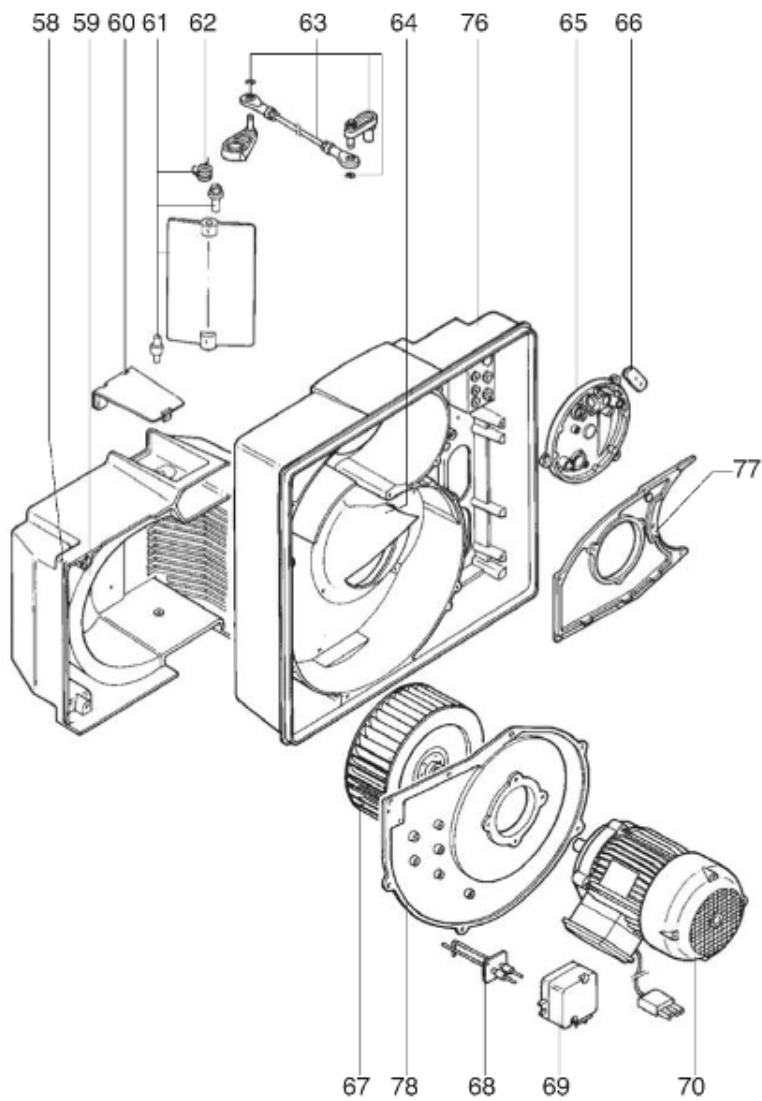

## СПИСОК ЗАПАСНЫХ ЧАСТЕЙ

02.09.2023

<i>Продукт</i>	13000176 - ВВ-С100 G507/8
<i>Модель</i>	С70-С100
<i>Бренд</i>	CUENOD
<i>Дата</i>	19.03.2018

Таблица		ЭЛЕКТРИЧЕСКАЯ ЧАСТЬ							
Позиция	Код	ALIAS	Описание	Заменено на	С	По	Минимальное кол-во для продажи	Цена	
25	13009661		ЗАТВОР 96,5X48,5/RWF				1		
26	13009662		ДЕРЖАТЕЛЬ РЕГУЛИРОВАНИЕ 96X48 140X52X6,5				1		
27	13009663		ТРАНСФО РОЗЖИГА ЕВ1 2X7,5 230V				1		
28	13009773		КАБЕЛЬ ТРАНСФО РОЗЖИГА+PL.2P 2X0,75 L420				1		
29	13009665		КАБЕЛЬ Р.ДАВ.ГАЗА+P.DIN/3X0,75 L2000				1		
30	13009666		КАБЕЛЬ ГАЗО.КЛАПАН+P.DIN/3X0,75 L2000				1		
31	13009667		РОЗЕТКА WIELAND 4P ЗЕЛЕНЫЙ				1		
32	13009668		КРЫШКА ST 18/4/WIELAND PLUG 4P				1		
33	13009669		КАБЕЛЬ+PLUG4P/3X0,75 L620				1		
34	13009670		РОЗЕТКА WIELAND 7P				1		
35	13009671		КРЫШКА ST 18/7/WIELAND PLUG 7P				1		
36	13009672		КАБЕЛЬ+PLUG7P/7X0,75 L620				1		
37	13011761		СЕРВОДВИГАТЕЛЬ SQN 31.401 A2760				1		
38	13011760		КАБЕЛЬ SKP PLUG DIN/3X0,75 L2000				1		
41	13009675		КОНТАКТОР SCH LC1-K0610M7				1		
42	13009674		ТЕПЛОВОЕ РЕЛЕ SCH LR2K 2,6-3,7A				1		
43	13009176		БАЗА SIEM AGM4104 90550 LFL				1		
44	13011763		БЛОК УПРАВЛЕНИЯ LFL 1.333				1		
45	13009782		КАБЕЛЬ ЭЛ.ДВИГАТЕЛЬ+PL.WIE.4P 4X1,5 L600				1		
46	13009799		КАБЕЛЬ Р.ДАВ.ВОЗДУХА+PL.DIN/3X0,75 L1200				1		
47	13016457		ДЕРЖАТЕЛЬ ПРЕДОХР-ЛЯ + ПРЕДОХР-ЛЬ 6,3 А				1		
48	13016028		ПРЕДОХРАНИТЕЛЬ 5X20 FST 6,3А 250V				1		
49	13010019		ИОНИЗАЦИОННЫЙ МОСТ MESURE 28X37 D4X20				1		
50	13009683		ПЕРЕКЛЮЧАТЕЛЬ 3 POS. ON-OFF-ON 401 0С3				1		
51	13009787		ДВОЙНОЙ ПЕРЕКЛЮЧАТЕЛЬ 2 ПОЗИ. СВЕЯЩИЙСЯ				1		