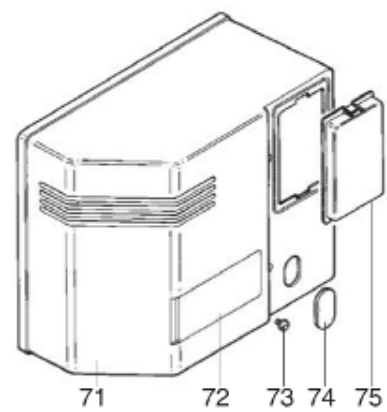

## СПИСОК ЗАПАСНЫХ ЧАСТЕЙ

02.09.2023

<i>Продукт</i>	13000176 - ВВ-С100 G507/8
<i>Модель</i>	С70-С100
<i>Бренд</i>	CUENOD
<i>Дата</i>	19.03.2018

Таблица		ЭЛЕКТРИЧЕСКАЯ ЧАСТЬ							
Позиция	Код	ALIAS	Описание	Заменено на	С	По	Минимальное кол-во для продажи	Цена	
25	13009661		ЗАТВОР 96,5X48,5/RWF				1		
26	13009662		ДЕРЖАТЕЛЬ РЕГУЛИРОВАНИЕ 96X48 140X52X6,5				1		
27	13009663		ТРАНСФО РОЗЖИГА ЕВ1 2X7,5 230V				1		
28	13009773		КАБЕЛЬ ТРАНСФО РОЗЖИГА+PL.2P 2X0,75 L420				1		
29	13009665		КАБЕЛЬ Р.ДАВ.ГАЗА+P.DIN/3X0,75 L2000				1		
30	13009666		КАБЕЛЬ ГАЗО.КЛАПАН+P.DIN/3X0,75 L2000				1		
31	13009667		РОЗЕТКА WIELAND 4P ЗЕЛЕНЫЙ				1		
32	13009668		КРЫШКА ST 18/4/WIELAND PLUG 4P				1		
33	13009669		КАБЕЛЬ+PLUG4P/3X0,75 L620				1		
34	13009670		РОЗЕТКА WIELAND 7P				1		
35	13009671		КРЫШКА ST 18/7/WIELAND PLUG 7P				1		
36	13009672		КАБЕЛЬ+PLUG7P/7X0,75 L620				1		
37	13011761		СЕРВОДВИГАТЕЛЬ SQN 31.401 A2760				1		
38	13011760		КАБЕЛЬ SKP PLUG DIN/3X0,75 L2000				1		
41	13009675		КОНТАКТОР SCH LC1-K0610M7				1		
42	13009674		ТЕПЛОВОЕ РЕЛЕ SCH LR2K 2,6-3,7A				1		
43	13009176		БАЗА SIEM AGM4104 90550 LFL				1		
44	13011763		БЛОК УПРАВЛЕНИЯ LFL 1.333				1		
45	13009782		КАБЕЛЬ ЭЛ.ДВИГАТЕЛЬ+PL.WIE.4P 4X1,5 L600				1		
46	13009799		КАБЕЛЬ Р.ДАВ.ВОЗДУХА+PL.DIN/3X0,75 L1200				1		
47	13016457		ДЕРЖАТЕЛЬ ПРЕДОХР-ЛЯ + ПРЕДОХР-ЛЬ 6,3 А				1		
48	13016028		ПРЕДОХРАНИТЕЛЬ 5X20 FST 6,3А 250V				1		
49	13010019		ИОНИЗАЦИОННЫЙ МОСТ MESURE 28X37 D4X20				1		
50	13009683		ПЕРЕКЛЮЧАТЕЛЬ 3 POS. ON-OFF-ON 401 0С3				1		
51	13009787		ДВОЙНОЙ ПЕРЕКЛЮЧАТЕЛЬ 2 ПОЗИ. СВЕЯЩИЙСЯ				1		