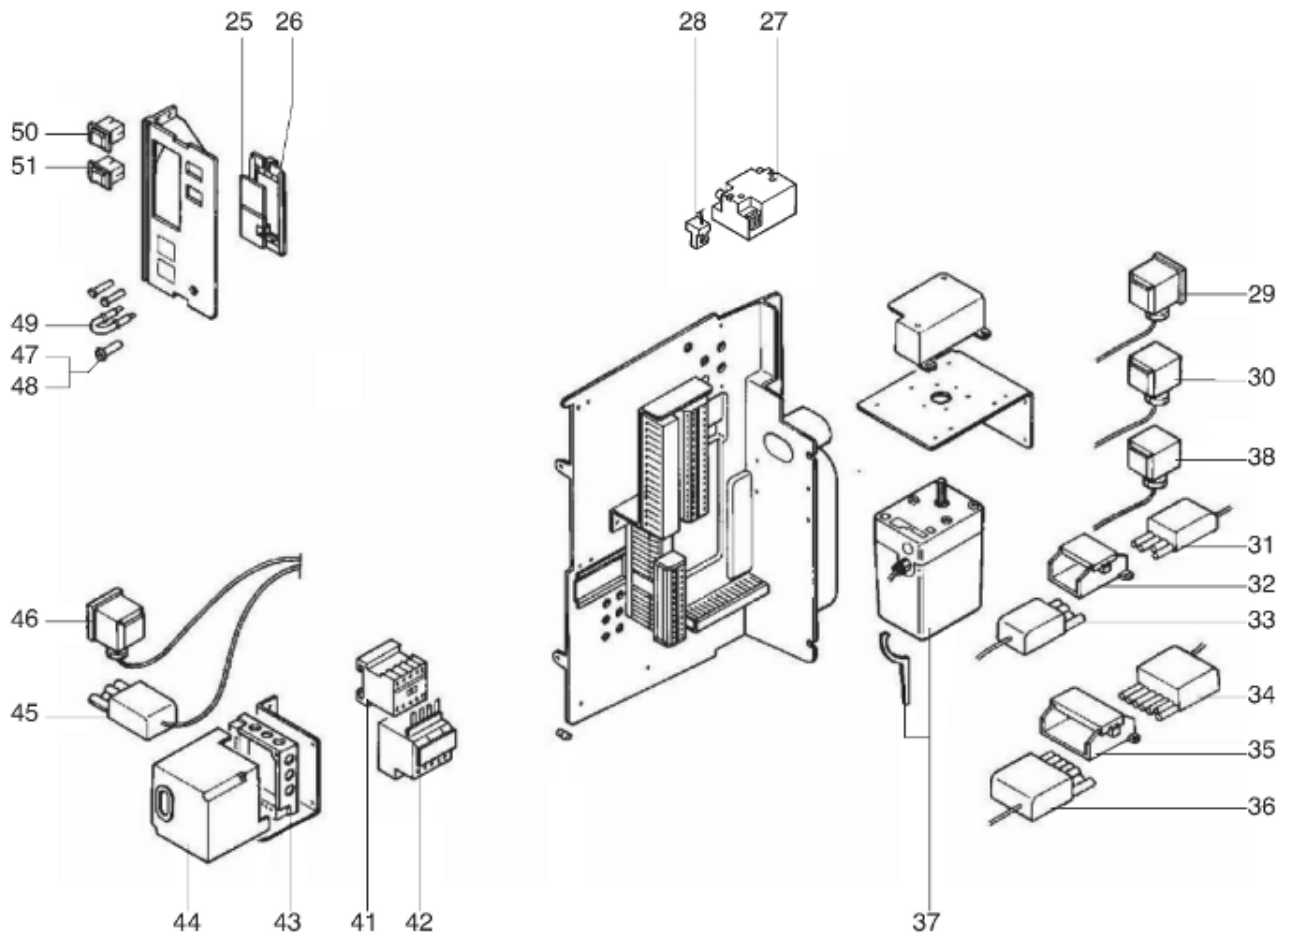

## СПИСОК ЗАПАСНЫХ ЧАСТЕЙ

02.09.2023

<i>Продукт</i>	13000176 - ВВ-С100 G507/8
<i>Модель</i>	С70-С100
<i>Бренд</i>	CUENOD
<i>Дата</i>	19.03.2018

Таблица		ЭЛЕКТРИЧЕСКАЯ ЧАСТЬ							
Позиция	Код	ALIAS	Описание	Заменено на	С	По	Минимальное кол-во для продажи	Цена	
25	13009661		ЗАТВОР 96,5X48,5/RWF				1		
26	13009662		ДЕРЖАТЕЛЬ РЕГУЛИРОВАНИЕ 96X48 140X52X6,5				1		
27	13009663		ТРАНСФО РОЗЖИГА ЕВ1 2X7,5 230V				1		
28	13009773		КАБЕЛЬ ТРАНСФО РОЗЖИГА+PL.2P 2X0,75 L420				1		
29	13009665		КАБЕЛЬ Р.ДАВ.ГАЗА+P.DIN/3X0,75 L2000				1		
30	13009666		КАБЕЛЬ ГАЗО.КЛАПАН+P.DIN/3X0,75 L2000				1		
31	13009667		РОЗЕТКА WIELAND 4P ЗЕЛЕНЫЙ				1		
32	13009668		КРЫШКА ST 18/4/WIELAND PLUG 4P				1		
33	13009669		КАБЕЛЬ+PLUG4P/3X0,75 L620				1		
34	13009670		РОЗЕТКА WIELAND 7P				1		
35	13009671		КРЫШКА ST 18/7/WIELAND PLUG 7P				1		
36	13009672		КАБЕЛЬ+PLUG7P/7X0,75 L620				1		
37	13011761		СЕРВОДВИГАТЕЛЬ SQN 31.401 A2760				1		
38	13011760		КАБЕЛЬ SKP PLUG DIN/3X0,75 L2000				1		
41	13009675		КОНТАКТОР SCH LC1-K0610M7				1		
42	13009674		ТЕПЛОВОЕ РЕЛЕ SCH LR2K 2,6-3,7A				1		
43	13009176		БАЗА SIEM AGM4104 90550 LFL				1		
44	13011763		БЛОК УПРАВЛЕНИЯ LFL 1.333				1		
45	13009782		КАБЕЛЬ ЭЛ.ДВИГАТЕЛЬ+PL.WIE.4P 4X1,5 L600				1		
46	13009799		КАБЕЛЬ Р.ДАВ.ВОЗДУХА+PL.DIN/3X0,75 L1200				1		
47	13016457		ДЕРЖАТЕЛЬ ПРЕДОХР-ЛЯ + ПРЕДОХР-ЛЬ 6,3 А				1		
48	13016028		ПРЕДОХРАНИТЕЛЬ 5X20 FST 6,3А 250V				1		
49	13010019		ИОНИЗАЦИОННЫЙ МОСТ MESURE 28X37 D4X20				1		
50	13009683		ПЕРЕКЛЮЧАТЕЛЬ 3 POS. ON-OFF-ON 401 0С3				1		
51	13009787		ДВОЙНОЙ ПЕРЕКЛЮЧАТЕЛЬ 2 ПОЗИ. СВЕЯЩИЙСЯ				1		