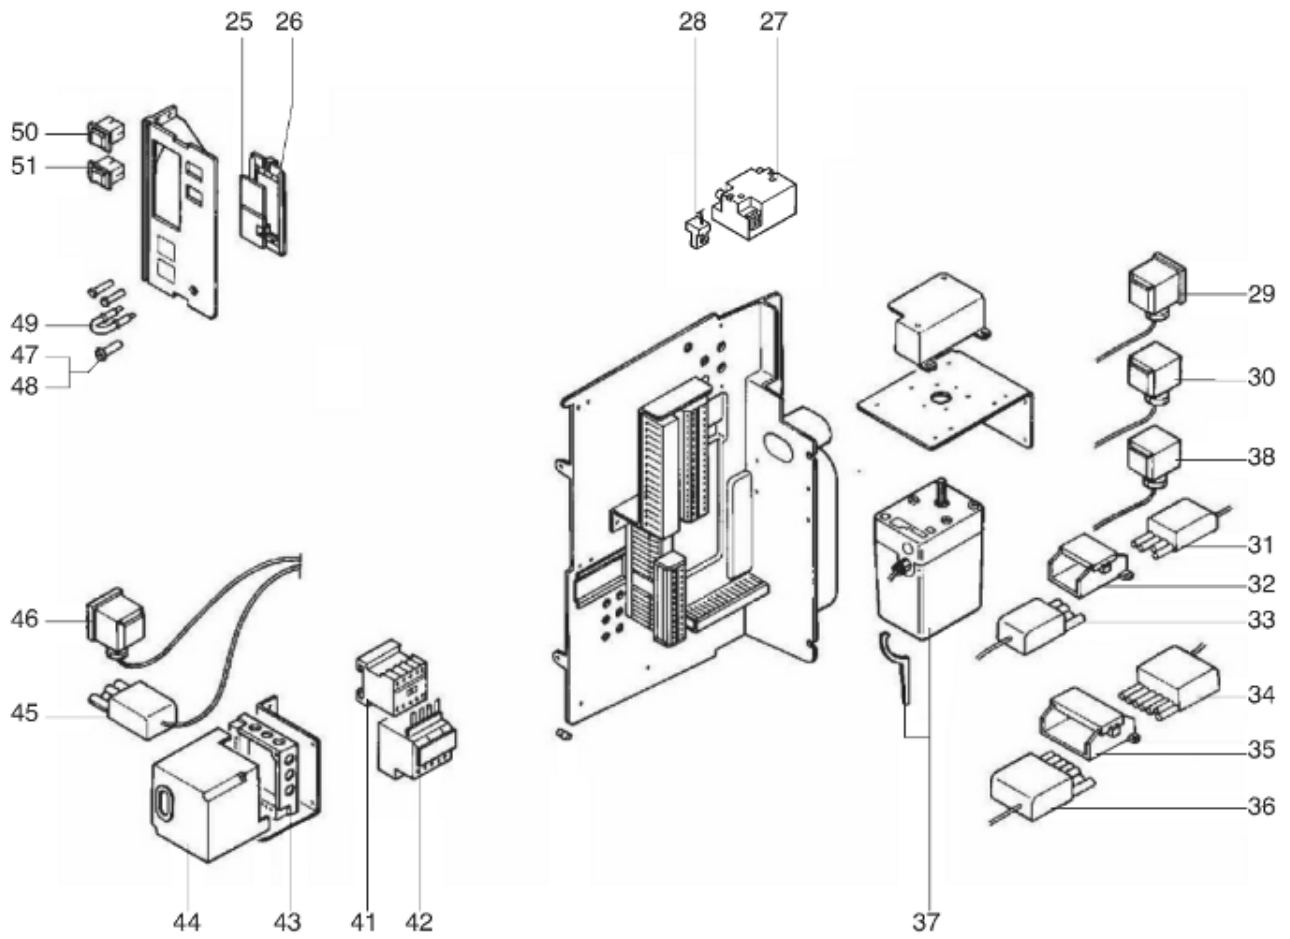

СПИСОК ЗАПАСНЫХ ЧАСТЕЙ

02.09.2023

<i>Продукт</i>	13000175 - BB-C70 G507/8 FR IT
<i>Модель</i>	C70-C100
<i>Бренд</i>	CUENOD
<i>Дата</i>	19.03.2018

Таблица		ЭЛЕКТРИЧЕСКАЯ ЧАСТЬ							
Позиция	Код	ALIAS	Описание	Заменено на	С	По	Минимальное кол-во для продажи	Цена	
25	13009661		ЗАТВОР 96,5X48,5/RWF				1		
26	13009662		ДЕРЖАТЕЛЬ РЕГУЛИРОВАНИЕ 96X48 140X52X6,5				1		
27	13009663		ТРАНСФО РОЗЖИГА ЕВ1 2X7,5 230V				1		
28	13009773		КАБЕЛЬ ТРАНСФО РОЗЖИГА+PL.2P 2X0,75 L420				1		
29	13009665		КАБЕЛЬ Р.ДАВ.ГАЗА+P.DIN/3X0,75 L2000				1		
30	13009666		КАБЕЛЬ ГАЗО.КЛАПАН+P.DIN/3X0,75 L2000				1		
31	13009667		РОЗЕТКА WIELAND 4P ЗЕЛЕНЫЙ				1		
32	13009668		КРЫШКА ST 18/4/WIELAND PLUG 4P				1		
33	13009669		КАБЕЛЬ+PLUG4P/3X0,75 L620				1		
34	13009670		РОЗЕТКА WIELAND 7P				1		
35	13009671		КРЫШКА ST 18/7/WIELAND PLUG 7P				1		
36	13009672		КАБЕЛЬ+PLUG7P/7X0,75 L620				1		
37	13011761		СЕРВОДВИГАТЕЛЬ SQN 31.401 A2760				1		
38	13011760		КАБЕЛЬ SKP PLUG DIN/3X0,75 L2000				1		
41	13009675		КОНТАКТОР SCH LC1-K0610M7				1		
42	13009674		ТЕПЛОВОЕ РЕЛЕ SCH LR2K 2,6-3,7A				1		
43	13009176		БАЗА SIEM AGM4104 90550 LFL				1		
44	13011763		БЛОК УПРАВЛЕНИЯ LFL 1.333				1		
45	13009782		КАБЕЛЬ ЭЛ.ДВИГАТЕЛЬ+PL.WIE.4P 4X1,5 L600				1		
46	13009799		КАБЕЛЬ Р.ДАВ.ВОЗДУХА+PL.DIN/3X0,75 L1200				1		
47	13016457		ДЕРЖАТЕЛЬ ПРЕДОХР-ЛЯ + ПРЕДОХР-ЛЬ 6,3 А				1		
48	13016028		ПРЕДОХРАНИТЕЛЬ 5X20 FST 6,3А 250V				1		
49	13010019		ИОНИЗАЦИОННЫЙ МОСТ MESURE 28X37 D4X20				1		
50	13009683		ПЕРЕКЛЮЧАТЕЛЬ 3 POS. ON-OFF-ON 401 0С3				1		
51	13009787		ДВОЙНОЙ ПЕРЕКЛЮЧАТЕЛЬ 2 ПОЗИ. СВЕЯЩИЙСЯ				1		