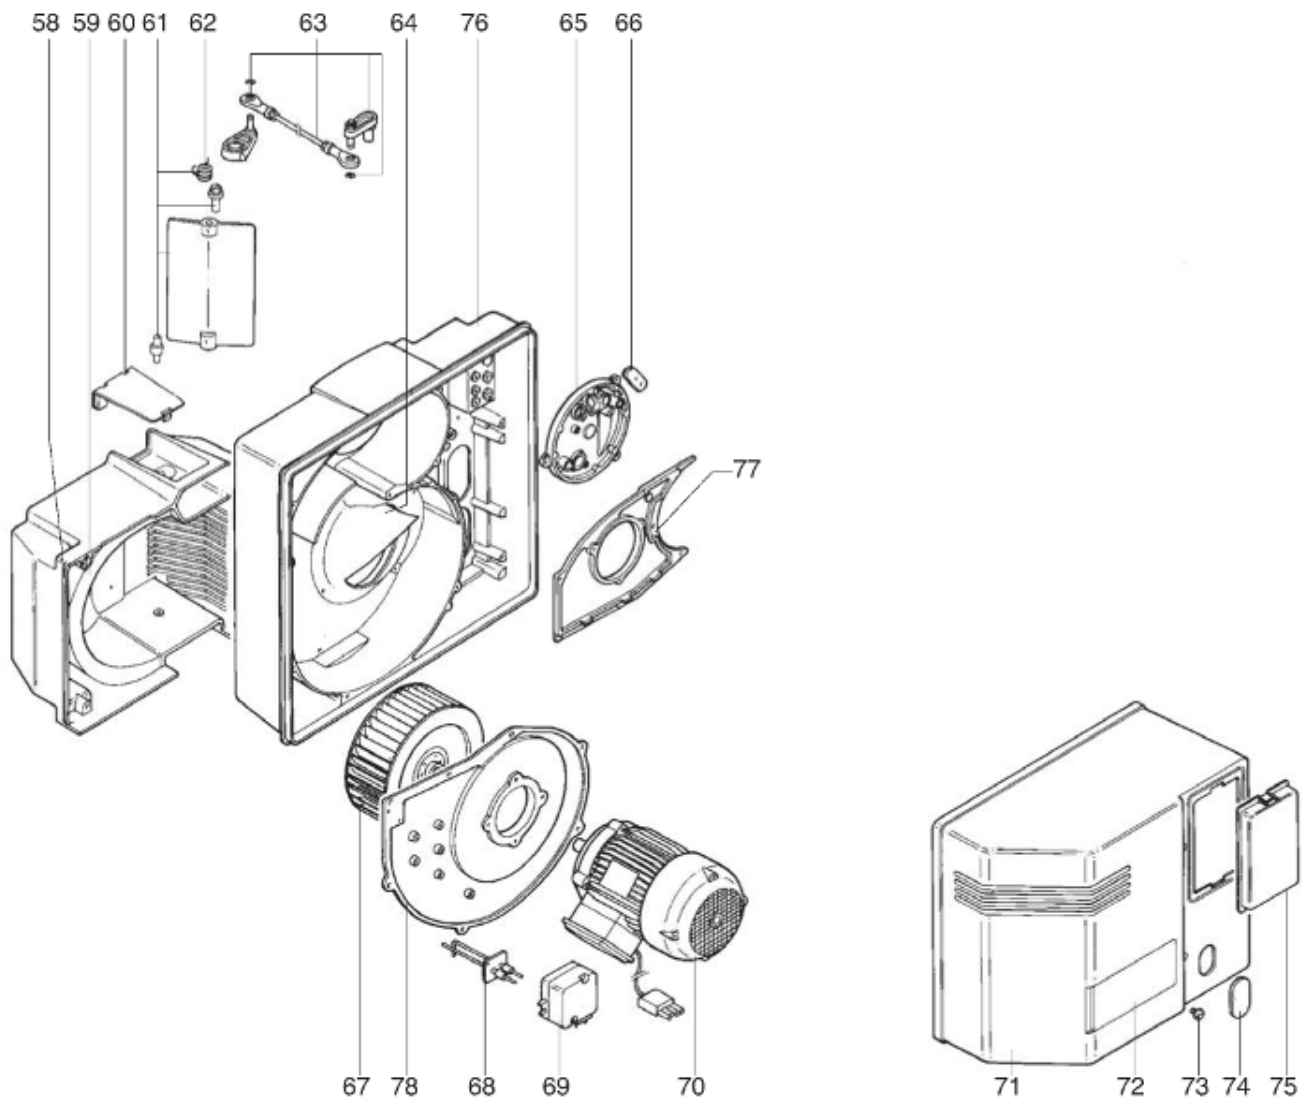

СПИСОК ЗАПАСНЫХ ЧАСТЕЙ

02.09.2023

<i>Продукт</i>	13000175 - BB-C70 G507/8 FR IT
<i>Модель</i>	C70-C100
<i>Бренд</i>	CUENOD
<i>Дата</i>	19.03.2018

Таблица		ЭЛЕКТРИЧЕСКАЯ ЧАСТЬ							
Позиция	Код	ALIAS	Описание	Заменено на	С	По	Минимальное кол-во для продажи	Цена	
25	13009661		ЗАТВОР 96,5X48,5/RWF				1		
26	13009662		ДЕРЖАТЕЛЬ РЕГУЛИРОВАНИЕ 96X48 140X52X6,5				1		
27	13009663		ТРАНСФО РОЗЖИГА ЕВ1 2X7,5 230V				1		
28	13009773		КАБЕЛЬ ТРАНСФО РОЗЖИГА+PL.2P 2X0,75 L420				1		
29	13009665		КАБЕЛЬ Р.ДАВ.ГАЗА+P.DIN/3X0,75 L2000				1		
30	13009666		КАБЕЛЬ ГАЗО.КЛАПАН+P.DIN/3X0,75 L2000				1		
31	13009667		РОЗЕТКА WIELAND 4P ЗЕЛЕНЫЙ				1		
32	13009668		КРЫШКА ST 18/4/WIELAND PLUG 4P				1		
33	13009669		КАБЕЛЬ+PLUG4P/3X0,75 L620				1		
34	13009670		РОЗЕТКА WIELAND 7P				1		
35	13009671		КРЫШКА ST 18/7/WIELAND PLUG 7P				1		
36	13009672		КАБЕЛЬ+PLUG7P/7X0,75 L620				1		
37	13011761		СЕРВОДВИГАТЕЛЬ SQN 31.401 A2760				1		
38	13011760		КАБЕЛЬ SKP PLUG DIN/3X0,75 L2000				1		
41	13009675		КОНТАКТОР SCH LC1-K0610M7				1		
42	13009674		ТЕПЛОВОЕ РЕЛЕ SCH LR2K 2,6-3,7A				1		
43	13009176		БАЗА SIEM AGM4104 90550 LFL				1		
44	13011763		БЛОК УПРАВЛЕНИЯ LFL 1.333				1		
45	13009782		КАБЕЛЬ ЭЛ.ДВИГАТЕЛЬ+PL.WIE.4P 4X1,5 L600				1		
46	13009799		КАБЕЛЬ Р.ДАВ.ВОЗДУХА+PL.DIN/3X0,75 L1200				1		
47	13016457		ДЕРЖАТЕЛЬ ПРЕДОХР-ЛЯ + ПРЕДОХР-ЛЬ 6,3 А				1		
48	13016028		ПРЕДОХРАНИТЕЛЬ 5X20 FST 6,3А 250V				1		
49	13010019		ИОНИЗАЦИОННЫЙ МОСТ MESURE 28X37 D4X20				1		
50	13009683		ПЕРЕКЛЮЧАТЕЛЬ 3 POS. ON-OFF-ON 401 0С3				1		
51	13009787		ДВОЙНОЙ ПЕРЕКЛЮЧАТЕЛЬ 2 ПОЗИ. СВЕЯЩИЙСЯ				1		