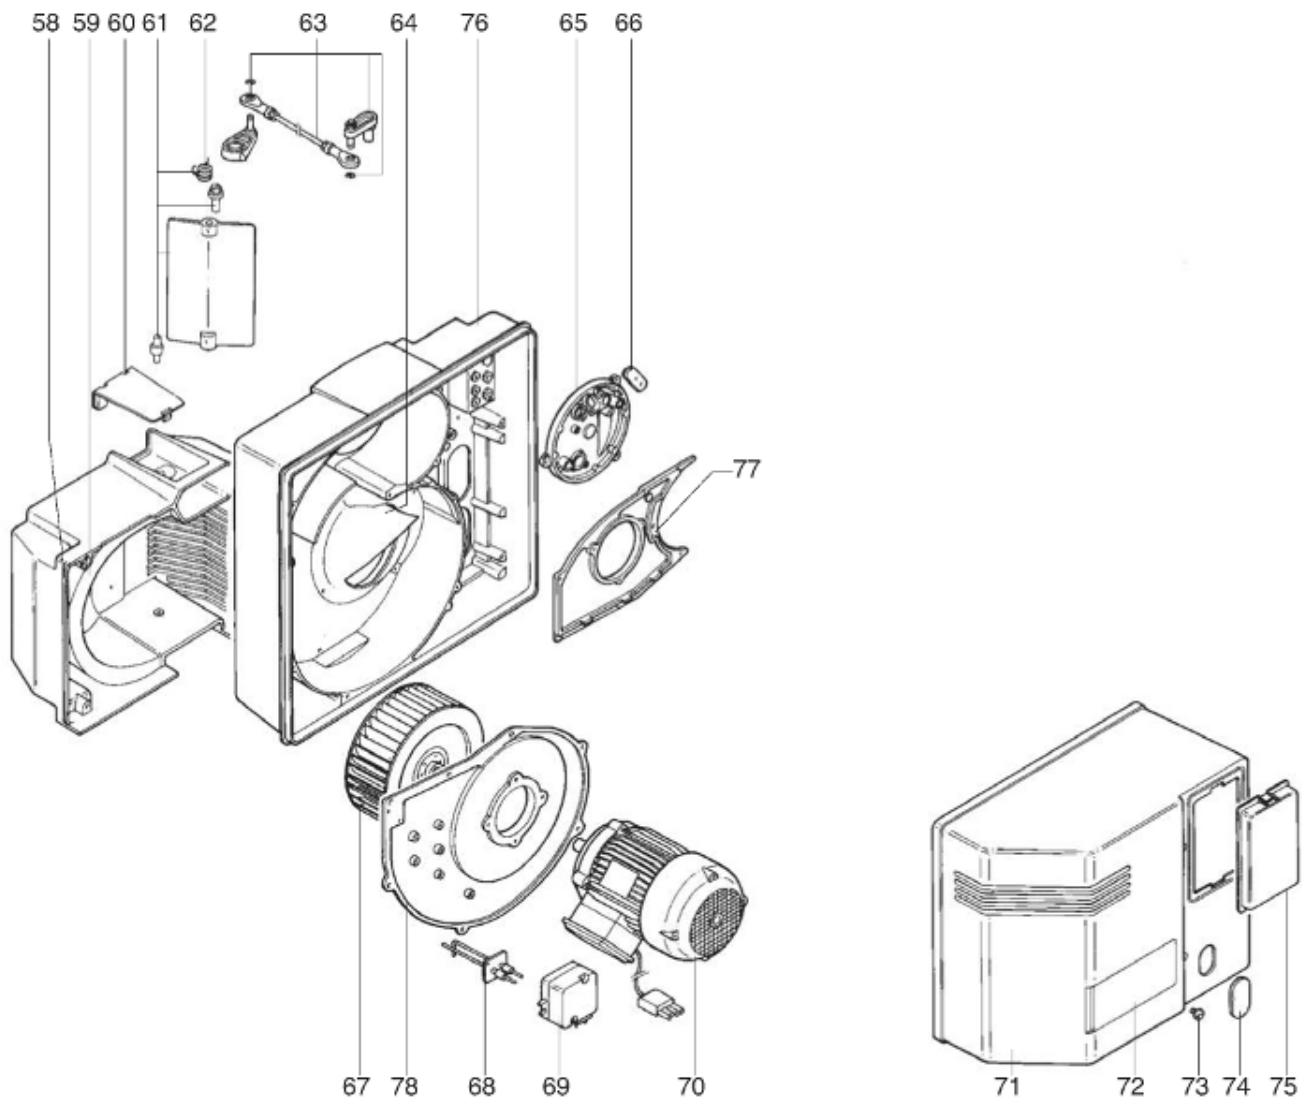

| Таблица | | ГОРЕЛКА | | | | | | | |
|---------|----------|---------|--|-------------|---|----|--------------------------------|------|--|
| Позиция | Код | ALIAS | Описание | Заменено на | С | По | Минимальное кол-во для продажи | Цена | |
| 58 | 13009640 | | ПРОКЛАДКА/ВОЗДУШН.КАМЕРА 109X6X7 ПРОФИЛ. | | | | 1 | | |
| 59 | 13009641 | | ЗВУКОИЗОЛЯЦИЯ/ВОЗ.КАМЕРА 302X275X166/С70 | | | | 1 | | |
| 60 | 13009642 | | КРЫШКА 80X143X47/ВОЗДУШНАЯ КАМЕРА | | | | 1 | | |
| 61 | 13001961 | | ВОЗДУ.ЗАСЛОНКА 232X154+КРАСНЫЙ ПР.+РЫЧАГ | | | | 1 | | |
| 62 | 13011507 | | ПРУЖИНА SPIRAL D22X21,5 КРАСНЫЙ/ВОЗ.ЗАСЛ | | | | 1 | | |
| 63 | 13011564 | | СОЕД. МУФТА ВОЗД ЗАСЛОН/SQN-SQM EQ.L247 | | | | 1 | | |
| 64 | 13009645 | | ЗАСЛО.РЕЦ.ВОЗ.R176/87+СПОЙ.Н132 ЧЕРНЫЙ | | | | 1 | | |
| 65 | 13009647 | | КРЫШКА ГАЗА D168X39 CPL./NC95-120/VG5 | | | | 1 | | |
| 66 | 13009648 | | УПЛОТНЕНИЕ 42X23X18,5 2XD7,5-D4,5 | | | | 1 | | |
| 67 | 13009649 | | РАБОЧЕЕ КОЛЕСО D240X82 d19 | | | | 1 | | |
| 68 | 13009650 | | РОЗЕТКА ВОЗДУШНОЕ ДАВЛ.DIF.НЕОБ.D0,7 L74 | | | | 1 | | |
| 69 | 13009652 | | РЕГУЛЯТ ДАВЛ. ВОЗД. LGW 10 A2 1-10MB DIN | | | | 1 | | |
| 70 | 13009653 | | ДВИГАТЕЛЬ 1,1 кВт 230/400 В D19 + РАЗЪЕМ | | | | 1 | | |
| 71 | 13015646 | | КОЖУХ ОРАНЖЕВЫЙ 584X549X305 CPL./С70-210 | | | | 1 | | |
| 72 | 13016415 | | НАКЛАДКА ПЕРЕДНЯЯ/КОЖУХ 212X120/С70 | | | | 1 | | |
| 73 | 13009657 | | ВИНТ D16/M5X15 WHITE/КОЖУХ | | | | 1 | | |
| 74 | 13009658 | | ЗАТВОР 81X58X8,6/RESET (LFL-LAL) | | | | 1 | | |
| 75 | 13009659 | | КРЫШКА 140X254/КОЖУХ С70-210/V05-06 | | | | 1 | | |
| 76 | 65326271 | | КОРПУС 565X522X133 D156 NC95-120/V5 | | | | 1 | | |
| 77 | 65301276 | | КНОПКА МОТОР-НАСОС 275X200 D115/V05 | | | | 1 | | |
| 78 | 13018809 | | КНОПКА МОТОР 342X383X16 D95/С75-210/V5-6 | | | | 1 | | |