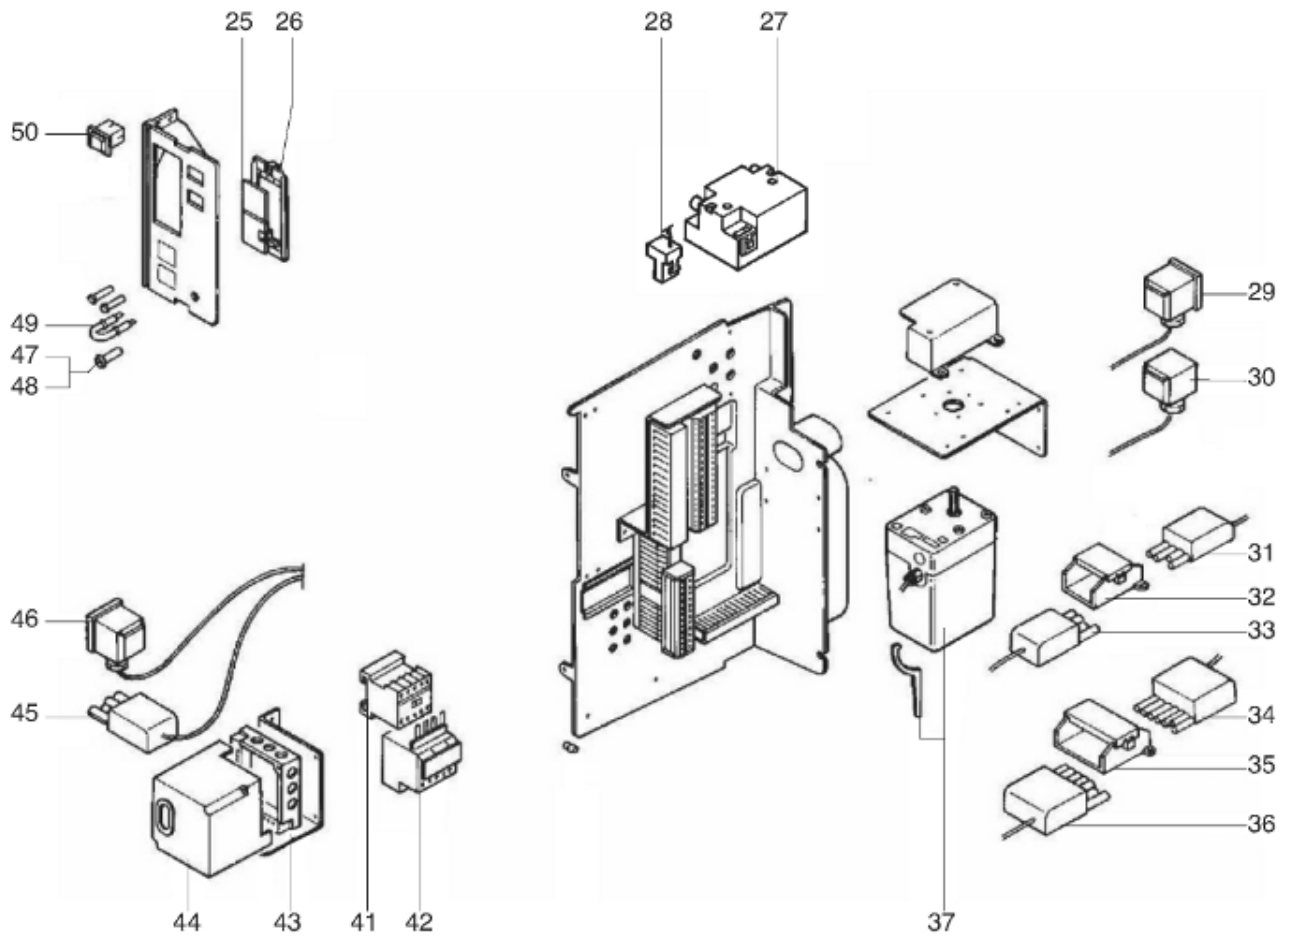

| Таблица | | ГОРЕЛКА | | | | | | | |
|---------|----------|---------|--|-------------|---|----|--------------------------------|------|--|
| Позиция | Код | ALIAS | Описание | Заменено на | С | По | Минимальное кол-во для продажи | Цена | |
| 58 | 13009640 | | ПРОКЛАДКА/ВОЗДУШН.КАМЕРА 109X6X7 ПРОФИЛ. | | | | 1 | | |
| 59 | 13009641 | | ЗВУКОИЗОЛЯЦИЯ/ВОЗ.КАМЕРА 302X275X166/С70 | | | | 1 | | |
| 60 | 13009642 | | КРЫШКА 80X143X47/ВОЗДУШНАЯ КАМЕРА | | | | 1 | | |
| 61 | 13001961 | | ВОЗДУ.ЗАСЛОНКА 232X154+КРАСНЫЙ ПР.+РЫЧАГ | | | | 1 | | |
| 62 | 13011507 | | ПРУЖИНА SPIRAL D22X21,5 КРАСНЫЙ/ВОЗ.ЗАСЛ | | | | 1 | | |
| 63 | 13011564 | | СОЕД. МУФТА ВОЗД ЗАСЛОН/SQN-SQM EQ.L247 | | | | 1 | | |
| 64 | 13009645 | | ЗАСЛО.РЕЦ.ВОЗ.R176/87+СПОЙ.Н132 ЧЕРНЫЙ | | | | 1 | | |
| 65 | 13009647 | | КРЫШКА ГАЗА D168X39 CPL./NC95-120/VG5 | | | | 1 | | |
| 66 | 13009648 | | УПЛОТНЕНИЕ 42X23X18,5 2XD7,5-D4,5 | | | | 1 | | |
| 67 | 13009649 | | РАБОЧЕЕ КОЛЕСО D240X82 d19 | | | | 1 | | |
| 68 | 13009650 | | РОЗЕТКА ВОЗДУШНОЕ ДАВЛ.DIF.НЕОБ.D0,7 L74 | | | | 1 | | |
| 69 | 13009652 | | РЕГУЛЯТ ДАВЛ. ВОЗД. LGW 10 A2 1-10MB DIN | | | | 1 | | |
| 70 | 13009653 | | ДВИГАТЕЛЬ 1,1 кВт 230/400 В D19 + РАЗЪЕМ | | | | 1 | | |
| 71 | 13015646 | | КОЖУХ ОРАНЖЕВЫЙ 584X549X305 CPL./С70-210 | | | | 1 | | |
| 72 | 13016415 | | НАКЛАДКА ПЕРЕДНЯЯ/КОЖУХ 212X120/С70 | | | | 1 | | |
| 73 | 13009657 | | ВИНТ D16/M5X15 WHITE/КОЖУХ | | | | 1 | | |
| 74 | 13009658 | | ЗАТВОР 81X58X8,6/RESET (LFL-LAL) | | | | 1 | | |
| 75 | 13009659 | | КРЫШКА 140X254/КОЖУХ С70-210/V05-06 | | | | 1 | | |
| 76 | 65326271 | | КОРПУС 565X522X133 D156 NC95-120/V5 | | | | 1 | | |
| 77 | 65301276 | | КНОПКА МОТОР-НАСОС 275X200 D115/V05 | | | | 1 | | |
| 78 | 13018809 | | КНОПКА МОТОР 342X383X16 D95/С75-210/V5-6 | | | | 1 | | |