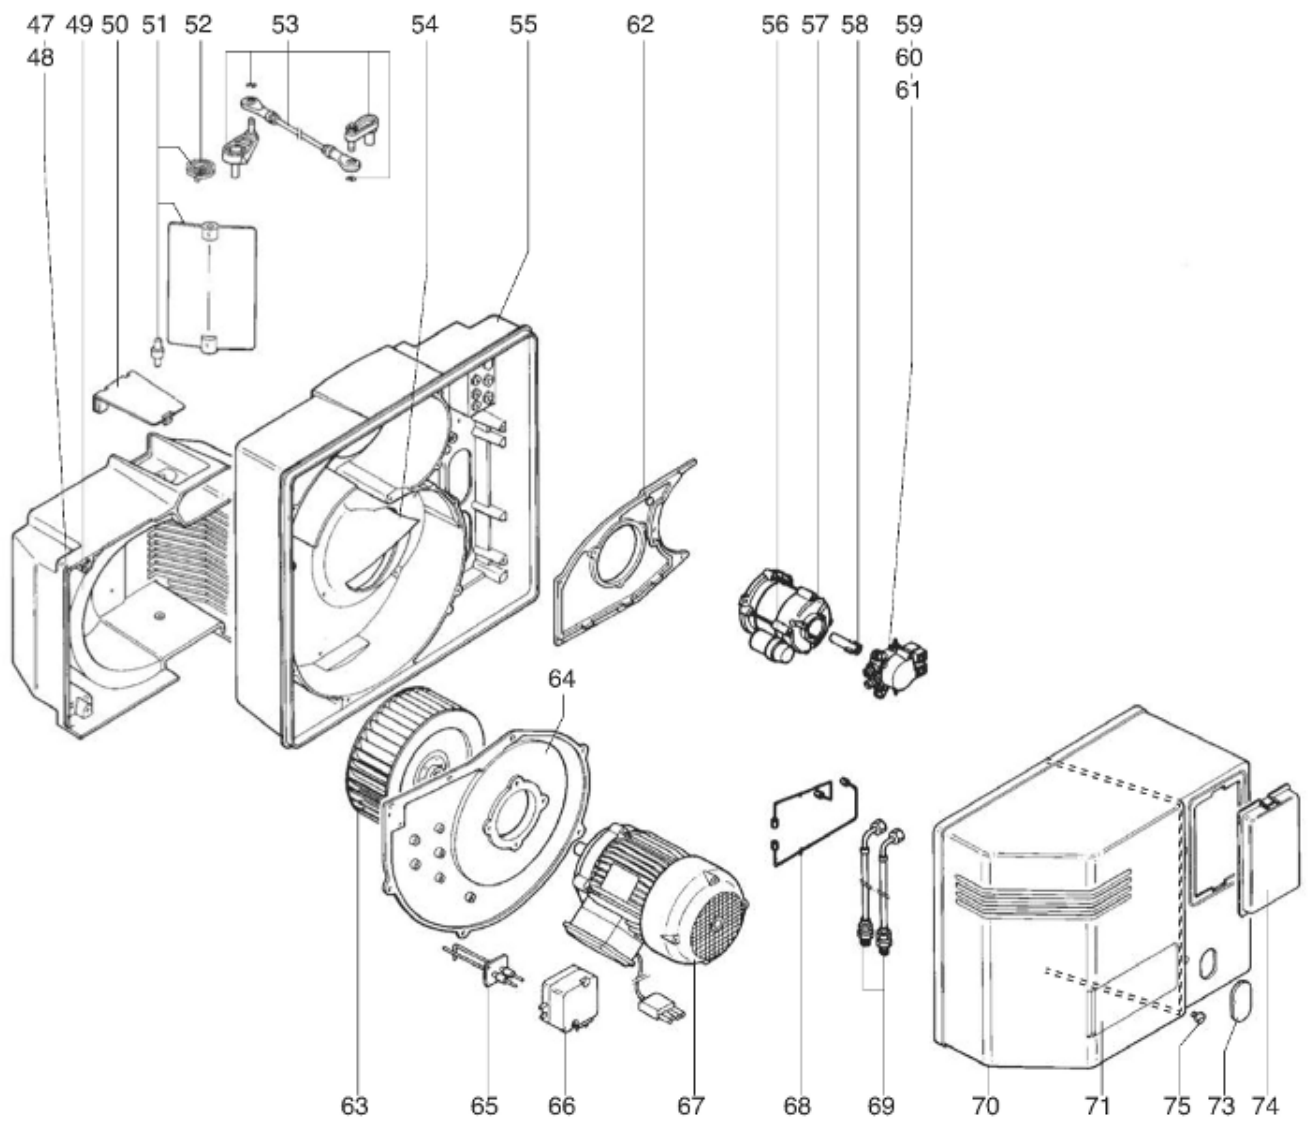

## СПИСОК ЗАПАСНЫХ ЧАСТЕЙ

03.09.2023

<i>Продукт</i>	13000172 - ВВ-С100Н201
<i>Модель</i>	С70-С100
<i>Бренд</i>	CUENOD
<i>Дата</i>	30.01.2020

Таблица		ГОРЕЛКИ ГОЛОВУ + ЭЛЕКТРИКА							
Позиция	Код	ALIAS	Описание	Заменено на	С	По	Минимальное кол-во для продажи	Цена	
18	13020131		ПАНЕЛЬ УПРАВЛЕНИЯ LAL H2/L-Z				1		
20	13009661		ЗАТВОР 96,5X48,5/RWF				1		
21	13009662		ДЕРЖАТЕЛЬ РЕГУЛИРОВАНИЕ 96X48 140X52X6,5				1		
22	13009663		ТРАНСФО РОЗЖИГА EBI 2X7,5 230V				1		
23	13009993		КАБЕЛЬ ТРАНСФО РОЗЖИГА+PL.2P 3X0,75 L450				1		
24	13012323		ФОТОРЕЗИСТОР QRB1B A070B40A1 AMP+CABLE				1		
25	13016917		КАБЕЛЬ ФОТОРЕЗИСТОР+PLUG2P/2X0,75 L250				1		
26	13009667		РОЗЕТКА WIELAND 4P ЗЕЛЕНЫЙ				1		
27	13009668		КРЫШКА ST 18/4/WIELAND PLUG 4P				1		
28	13011515		КАБЕЛЬ REGUL.+PLUGWIE. 4P 4X0,75 L620				1		
29	13010523		РОЗЕТКА WIELAND 7P SCREENPRINTED				1		
30	13009671		КРЫШКА ST 18/7/WIELAND PLUG 7P				1		
31	13009672		КАБЕЛЬ+PLUG7P/7X0,75 L620				1		
32	13018433		СЕРВОДВИГАТЕЛЬ SQN 31.121 A2760				1		
33	13009625		РЕЗИНОВЫЙ КОЛПАЧОК D14/6X26/ЗАПАЛЬН. ПРО				1		
34	13009778		КОНТАКТОР SCH T.LC1-K0910M7				1		
35	13009674		ТЕПЛОЕ РЕЛЕ SCH LR2K 2,6-3,7A				1		
36	65074801		БАЗА SIEM AGK11 LOA-LGB				1		
37	65320024		БЛОК УПРАВЛЕНИЯ LMO 44.255 C2 230/50-60				1		
38	13009782		КАБЕЛЬ ЭЛ.ДВИГАТЕЛЬ+PL.WIE.4P 4X1,5 L600				1		
39	13009783		КАБЕЛЬ Р.ДАВ.ВОЗДУХА+PL.DIN/3X0,75 L1450				1		
40	13016481		КАБЕЛЬ ЭЛ.ДВИГАТЕЛЬ+P.3P90° 3X0,75 L1700				1		
41	13011647		КАБЕЛЬ КЛАПАН + P.DIN/3X0,75 L1700				1		
42	13016457		ДЕРЖАТЕЛЬ ПРЕДОХР-ЛЯ + ПРЕДОХР-ЛЬ 6,3 А				1		
43	13016028		ПРЕДОХРАНИТЕЛЬ 5X20 FST 6,3А 250V				1		
44	13009683		ПЕРЕКЛЮЧАТЕЛЬ 3 POS. ON-OFF-ON 401 0С3				1		
45	13009787		ДВОЙНОЙ ПЕРЕКЛЮЧАТЕЛЬ 2 ПОЗИ. СВЕЯЩИЙСЯ				1		