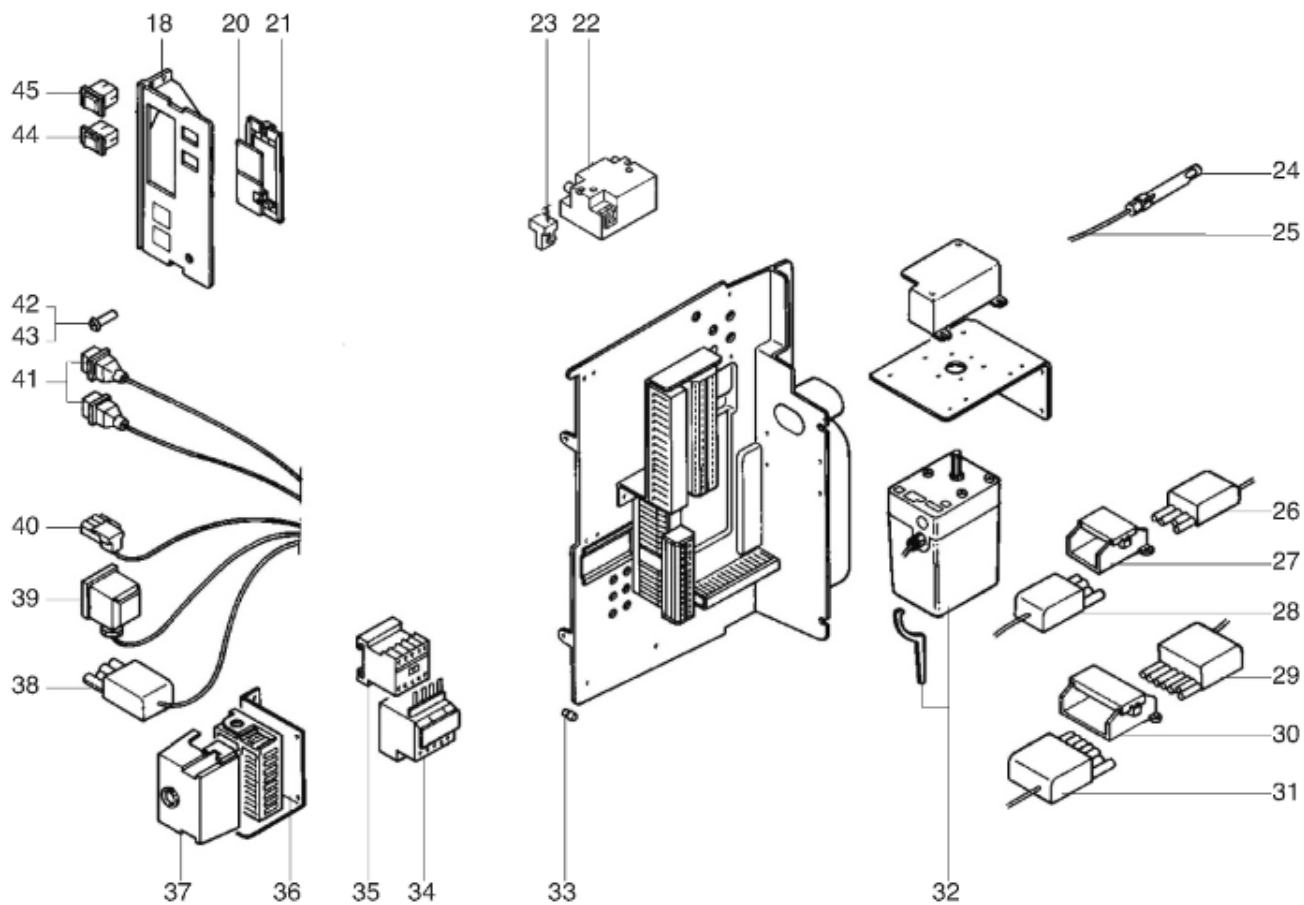

## СПИСОК ЗАПАСНЫХ ЧАСТЕЙ

03.09.2023

<i>Продукт</i>	13000172 - ВВ-С100Н201
<i>Модель</i>	С70-С100
<i>Бренд</i>	CUENOD
<i>Дата</i>	30.01.2020

Таблица		ГОРЕЛКИ ГОЛОВУ + ЭЛЕКТРИКА							
Позиция	Код	ALIAS	Описание	Заменено на	С	По	Минимальное кол-во для продажи	Цена	
18	13020131		ПАНЕЛЬ УПРАВЛЕНИЯ LAL H2/L-Z				1		
20	13009661		ЗАТВОР 96,5X48,5/RWF				1		
21	13009662		ДЕРЖАТЕЛЬ РЕГУЛИРОВАНИЕ 96X48 140X52X6,5				1		
22	13009663		ТРАНСФО РОЗЖИГА EBI 2X7,5 230V				1		
23	13009993		КАБЕЛЬ ТРАНСФО РОЗЖИГА+PL.2P 3X0,75 L450				1		
24	13012323		ФОТОРЕЗИСТОР QRB1B A070B40A1 AMP+CABLE				1		
25	13016917		КАБЕЛЬ ФОТОРЕЗИСТОР+PLUG2P/2X0,75 L250				1		
26	13009667		РОЗЕТКА WIELAND 4P ЗЕЛЕНЫЙ				1		
27	13009668		КРЫШКА ST 18/4/WIELAND PLUG 4P				1		
28	13011515		КАБЕЛЬ REGUL.+PLUGWIE. 4P 4X0,75 L620				1		
29	13010523		РОЗЕТКА WIELAND 7P SCREENPRINTED				1		
30	13009671		КРЫШКА ST 18/7/WIELAND PLUG 7P				1		
31	13009672		КАБЕЛЬ+PLUG7P/7X0,75 L620				1		
32	13018433		СЕРВОДВИГАТЕЛЬ SQN 31.121 A2760				1		
33	13009625		РЕЗИНОВЫЙ КОЛПАЧОК D14/6X26/ЗАПАЛЬН. ПРО				1		
34	13009778		КОНТАКТОР SCH T.LC1-K0910M7				1		
35	13009674		ТЕПЛОЕ РЕЛЕ SCH LR2K 2,6-3,7A				1		
36	65074801		БАЗА SIEM AGK11 LOA-LGB				1		
37	65320024		БЛОК УПРАВЛЕНИЯ LMO 44.255 C2 230/50-60				1		
38	13009782		КАБЕЛЬ ЭЛ.ДВИГАТЕЛЬ+PL.WIE.4P 4X1,5 L600				1		
39	13009783		КАБЕЛЬ Р.ДАВ.ВОЗДУХА+PL.DIN/3X0,75 L1450				1		
40	13016481		КАБЕЛЬ ЭЛ.ДВИГАТЕЛЬ+P.3P90° 3X0,75 L1700				1		
41	13011647		КАБЕЛЬ КЛАПАН + P.DIN/3X0,75 L1700				1		
42	13016457		ДЕРЖАТЕЛЬ ПРЕДОХР-ЛЯ + ПРЕДОХР-ЛЬ 6,3 А				1		
43	13016028		ПРЕДОХРАНИТЕЛЬ 5X20 FST 6,3А 250V				1		
44	13009683		ПЕРЕКЛЮЧАТЕЛЬ 3 POS. ON-OFF-ON 401 0С3				1		
45	13009787		ДВОЙНОЙ ПЕРЕКЛЮЧАТЕЛЬ 2 ПОЗИ. СВЕЯЩИЙСЯ				1		