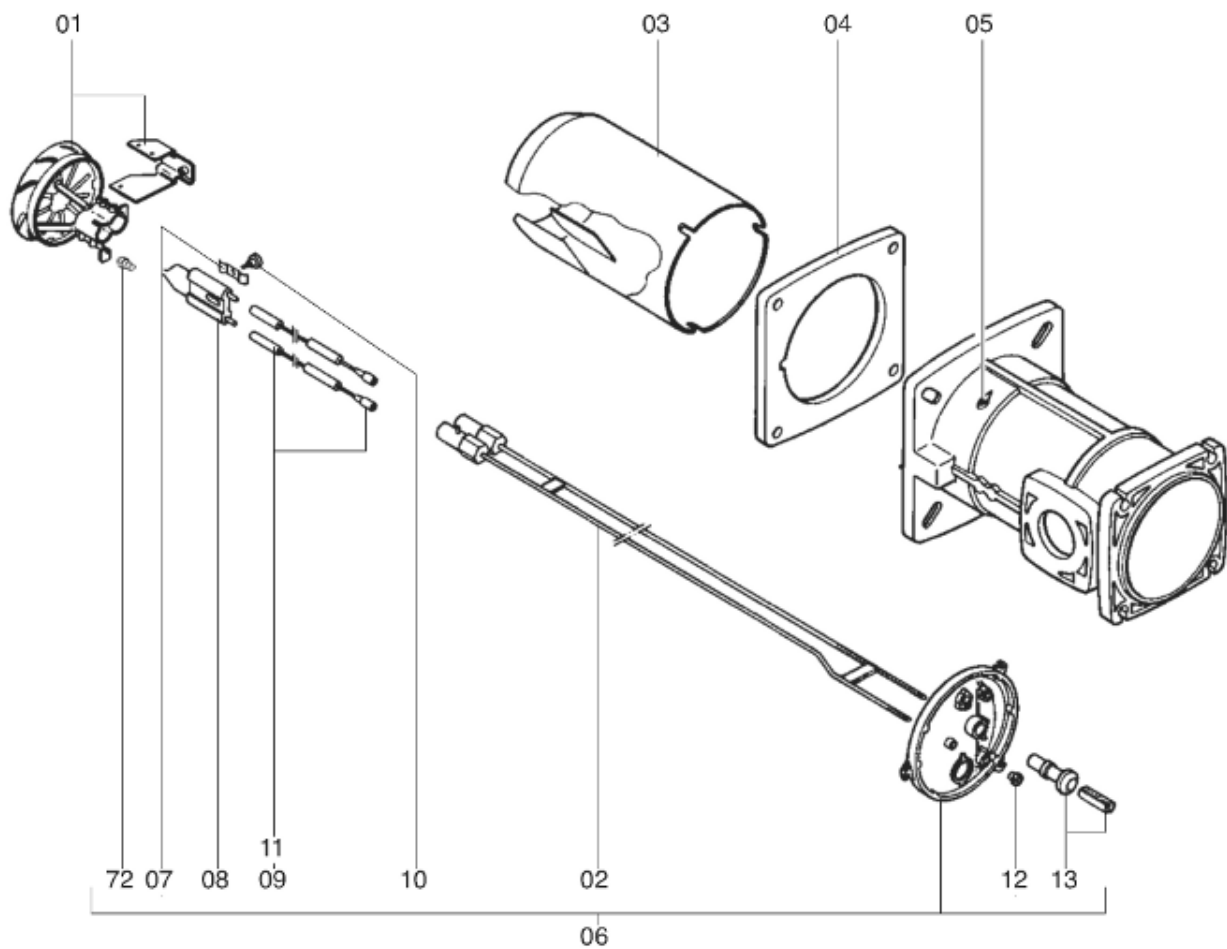

## СПИСОК ЗАПАСНЫХ ЧАСТЕЙ

03.09.2023

<i>Продукт</i>	13000172 - ВВ-С100Н201
<i>Модель</i>	С70-С100
<i>Бренд</i>	CUENOD
<i>Дата</i>	30.01.2020

Таблица		ГОРЕЛКИ ГОЛОВУ + ЭЛЕКТРИКА							
Позиция	Код	ALIAS	Описание	Заменено на	С	По	Минимальное кол-во для продажи	Цена	
18	13020131		ПАНЕЛЬ УПРАВЛЕНИЯ LAL H2/L-Z				1		
20	13009661		ЗАТВОР 96,5X48,5/RWF				1		
21	13009662		ДЕРЖАТЕЛЬ РЕГУЛИРОВАНИЕ 96X48 140X52X6,5				1		
22	13009663		ТРАНСФО РОЗЖИГА EBI 2X7,5 230V				1		
23	13009993		КАБЕЛЬ ТРАНСФО РОЗЖИГА+PL.2P 3X0,75 L450				1		
24	13012323		ФОТОРЕЗИСТОР QRB1B A070B40A1 AMP+CABLE				1		
25	13016917		КАБЕЛЬ ФОТОРЕЗИСТОР+PLUG2P/2X0,75 L250				1		
26	13009667		РОЗЕТКА WIELAND 4P ЗЕЛЕНЫЙ				1		
27	13009668		КРЫШКА ST 18/4/WIELAND PLUG 4P				1		
28	13011515		КАБЕЛЬ REGUL.+PLUGWIE. 4P 4X0,75 L620				1		
29	13010523		РОЗЕТКА WIELAND 7P SCREENPRINTED				1		
30	13009671		КРЫШКА ST 18/7/WIELAND PLUG 7P				1		
31	13009672		КАБЕЛЬ+PLUG7P/7X0,75 L620				1		
32	13018433		СЕРВОДВИГАТЕЛЬ SQN 31.121 A2760				1		
33	13009625		РЕЗИНОВЫЙ КОЛПАЧОК D14/6X26/ЗАПАЛЬН. ПРО				1		
34	13009778		КОНТАКТОР SCH T.LC1-K0910M7				1		
35	13009674		ТЕПЛОЕ РЕЛЕ SCH LR2K 2,6-3,7A				1		
36	65074801		БАЗА SIEM AGK11 LOA-LGB				1		
37	65320024		БЛОК УПРАВЛЕНИЯ LMO 44.255 C2 230/50-60				1		
38	13009782		КАБЕЛЬ ЭЛ.ДВИГАТЕЛЬ+PL.WIE.4P 4X1,5 L600				1		
39	13009783		КАБЕЛЬ Р.ДАВ.ВОЗДУХА+PL.DIN/3X0,75 L1450				1		
40	13016481		КАБЕЛЬ ЭЛ.ДВИГАТЕЛЬ+P.3P90° 3X0,75 L1700				1		
41	13011647		КАБЕЛЬ КЛАПАН + P.DIN/3X0,75 L1700				1		
42	13016457		ДЕРЖАТЕЛЬ ПРЕДОХР-ЛЯ + ПРЕДОХР-ЛЬ 6,3 А				1		
43	13016028		ПРЕДОХРАНИТЕЛЬ 5X20 FST 6,3А 250V				1		
44	13009683		ПЕРЕКЛЮЧАТЕЛЬ 3 POS. ON-OFF-ON 401 0С3				1		
45	13009787		ДВОЙНОЙ ПЕРЕКЛЮЧАТЕЛЬ 2 ПОЗИ. СВЕЯЩИЙСЯ				1		