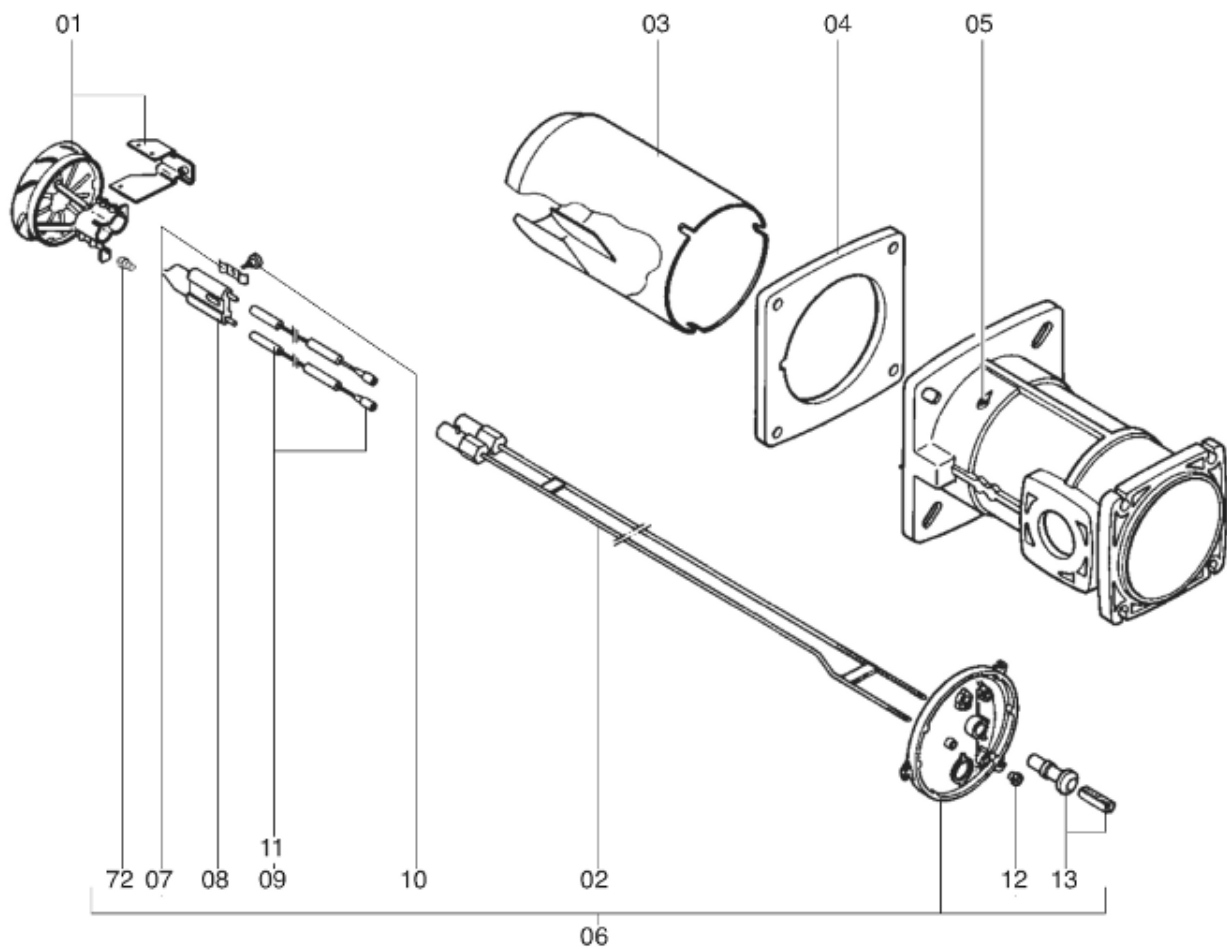

СПИСОК ЗАПАСНЫХ ЧАСТЕЙ

03.09.2023

<i>Продукт</i>	13000171 - ВВ-С70Н201
<i>Модель</i>	С70-С100
<i>Бренд</i>	CUENOD
<i>Дата</i>	30.01.2020

Таблица		ГОРЕЛКИ ГОЛОВУ + ЭЛЕКТРИКА							
Позиция	Код	ALIAS	Описание	Заменено на	С	По	Минимальное кол-во для продажи	Цена	
18	13020131		ПАНЕЛЬ УПРАВЛЕНИЯ LAL H2/L-Z				1		
20	13009661		ЗАТВОР 96,5X48,5/RWF				1		
21	13009662		ДЕРЖАТЕЛЬ РЕГУЛИРОВАНИЕ 96X48 140X52X6,5				1		
22	13009663		ТРАНСФО РОЗЖИГА EBI 2X7,5 230V				1		
23	13009993		КАБЕЛЬ ТРАНСФО РОЗЖИГА+PL.2P 3X0,75 L450				1		
24	13012323		ФОТОРЕЗИСТОР QRB1B A070B40A1 AMP+CABLE				1		
25	13016917		КАБЕЛЬ ФОТОРЕЗИСТОР+PLUG2P/2X0,75 L250				1		
26	13009667		РОЗЕТКА WIELAND 4P ЗЕЛЕНЫЙ				1		
27	13009668		КРЫШКА ST 18/4/WIELAND PLUG 4P				1		
28	13011515		КАБЕЛЬ REGUL.+PLUGWIE. 4P 4X0,75 L620				1		
29	13010523		РОЗЕТКА WIELAND 7P SCREENPRINTED				1		
30	13009671		КРЫШКА ST 18/7/WIELAND PLUG 7P				1		
31	13009672		КАБЕЛЬ+PLUG7P/7X0,75 L620				1		
32	13018433		СЕРВОДВИГАТЕЛЬ SQN 31.121 A2760				1		
33	13009625		РЕЗИНОВЫЙ КОЛПАЧОК D14/6X26/ЗАПАЛЬН. ПРО				1		
34	13009778		КОНТАКТОР SCH T.LC1-K0910M7				1		
35	13009674		ТЕПЛОВОЕ РЕЛЕ SCH LR2K 2,6-3,7A				1		
36	65074801		БАЗА SIEM AGK11 LOA-LGB				1		
37	65320028		БЛОК УПРАВЛЕНИЯ LOA 24.171 B2EM				1		
38	13009782		КАБЕЛЬ ЭЛ.ДВИГАТЕЛЬ+PL.WIE.4P 4X1,5 L600				1		
39	13009783		КАБЕЛЬ Р.ДАВ.ВОЗДУХА+PL.DIN/3X0,75 L1450				1		
40	13016481		КАБЕЛЬ ЭЛ.ДВИГАТЕЛЬ+P.3P90° 3X0,75 L1700				1		
41	13011647		КАБЕЛЬ КЛАПАН + P.DIN/3X0,75 L1700				1		
42	13016457		ДЕРЖАТЕЛЬ ПРЕДОХР-ЛЯ + ПРЕДОХР-ЛЬ 6,3 А				1		
43	13016028		ПРЕДОХРАНИТЕЛЬ 5X20 FST 6,3А 250V				1		
44	13010007		ПЕРЕКЛЮЧАТЕЛЬ 2 POS. 0 - 1 4010I150 СВЕ.				1		
45	13009787		ДВОЙНОЙ ПЕРЕКЛЮЧАТЕЛЬ 2 ПОЗИ. СВЕТАЩИЙСЯ				1		