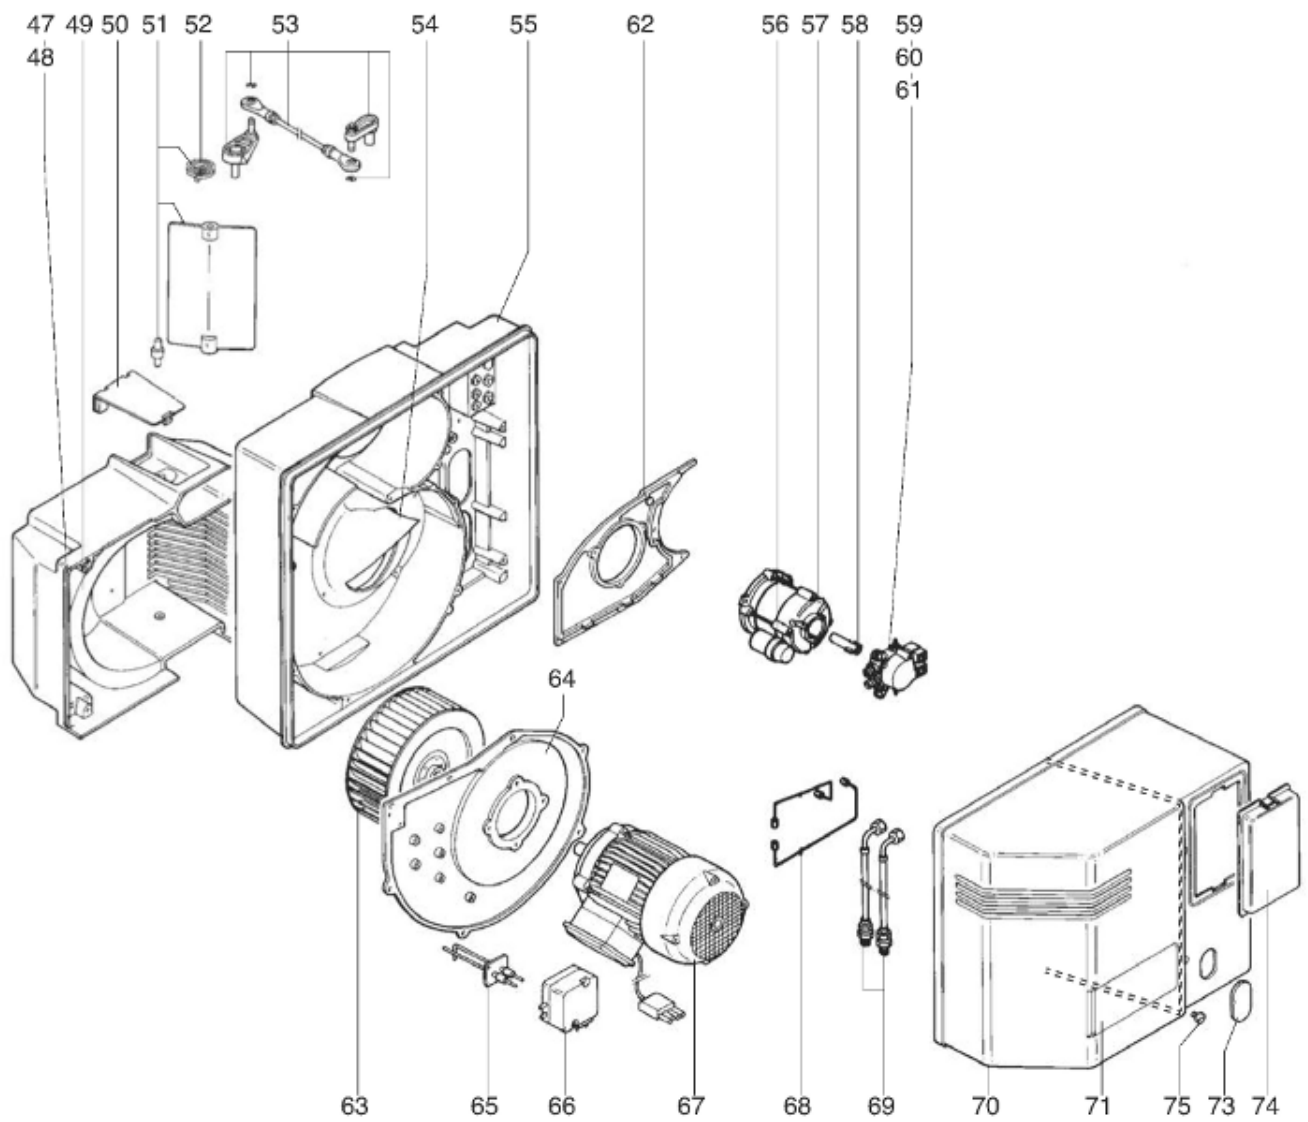

СПИСОК ЗАПАСНЫХ ЧАСТЕЙ

03.09.2023

<i>Продукт</i>	13000171 - ВВ-С70Н201
<i>Модель</i>	С70-С100
<i>Бренд</i>	CUENOD
<i>Дата</i>	30.01.2020

Таблица		ГОРЕЛКИ ГОЛОВУ + ЭЛЕКТРИКА							
Позиция	Код	ALIAS	Описание	Заменено на	С	По	Минимальное кол-во для продажи	Цена	
18	13020131		ПАНЕЛЬ УПРАВЛЕНИЯ LAL H2/L-Z				1		
20	13009661		ЗАТВОР 96,5X48,5/RWF				1		
21	13009662		ДЕРЖАТЕЛЬ РЕГУЛИРОВАНИЕ 96X48 140X52X6,5				1		
22	13009663		ТРАНСФО РОЗЖИГА EBI 2X7,5 230V				1		
23	13009993		КАБЕЛЬ ТРАНСФО РОЗЖИГА+PL.2P 3X0,75 L450				1		
24	13012323		ФОТОРЕЗИСТОР QRB1B A070B40A1 AMP+CABLE				1		
25	13016917		КАБЕЛЬ ФОТОРЕЗИСТОР+PLUG2P/2X0,75 L250				1		
26	13009667		РОЗЕТКА WIELAND 4P ЗЕЛЕНЫЙ				1		
27	13009668		КРЫШКА ST 18/4/WIELAND PLUG 4P				1		
28	13011515		КАБЕЛЬ REGUL.+PLUGWIE. 4P 4X0,75 L620				1		
29	13010523		РОЗЕТКА WIELAND 7P SCREENPRINTED				1		
30	13009671		КРЫШКА ST 18/7/WIELAND PLUG 7P				1		
31	13009672		КАБЕЛЬ+PLUG7P/7X0,75 L620				1		
32	13018433		СЕРВОДВИГАТЕЛЬ SQN 31.121 A2760				1		
33	13009625		РЕЗИНОВЫЙ КОЛПАЧОК D14/6X26/ЗАПАЛЬН. ПРО				1		
34	13009778		КОНТАКТОР SCH T.LC1-K0910M7				1		
35	13009674		ТЕПЛОВОЕ РЕЛЕ SCH LR2K 2,6-3,7A				1		
36	65074801		БАЗА SIEM AGK11 LOA-LGB				1		
37	65320028		БЛОК УПРАВЛЕНИЯ LOA 24.171 B2EM				1		
38	13009782		КАБЕЛЬ ЭЛ.ДВИГАТЕЛЬ+PL.WIE.4P 4X1,5 L600				1		
39	13009783		КАБЕЛЬ Р.ДАВ.ВОЗДУХА+PL.DIN/3X0,75 L1450				1		
40	13016481		КАБЕЛЬ ЭЛ.ДВИГАТЕЛЬ+P.3P90° 3X0,75 L1700				1		
41	13011647		КАБЕЛЬ КЛАПАН + P.DIN/3X0,75 L1700				1		
42	13016457		ДЕРЖАТЕЛЬ ПРЕДОХР-ЛЯ + ПРЕДОХР-ЛЬ 6,3 А				1		
43	13016028		ПРЕДОХРАНИТЕЛЬ 5X20 FST 6,3А 250V				1		
44	13010007		ПЕРЕКЛЮЧАТЕЛЬ 2 POS. 0 - 1 4010I150 СВЕ.				1		
45	13009787		ДВОЙНОЙ ПЕРЕКЛЮЧАТЕЛЬ 2 ПОЗИ. СВЕТАЩИЙСЯ				1		