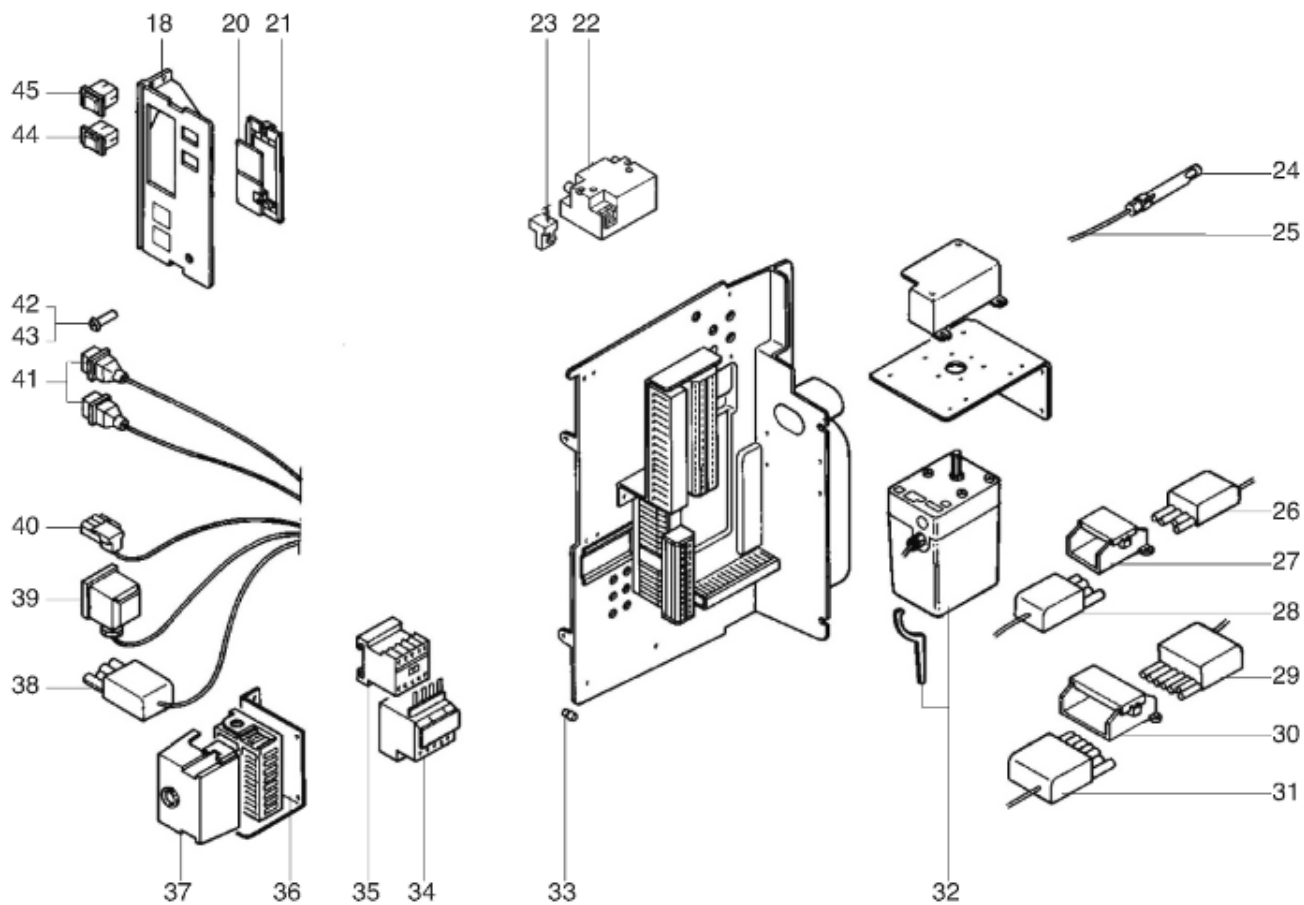

СПИСОК ЗАПАСНЫХ ЧАСТЕЙ

03.09.2023

<i>Продукт</i>	13000171 - ВВ-С70Н201
<i>Модель</i>	С70-С100
<i>Бренд</i>	CUENOD
<i>Дата</i>	30.01.2020

Таблица		ГОРЕЛКИ ГОЛОВУ + ЭЛЕКТРИКА							
Позиция	Код	ALIAS	Описание	Заменено на	С	По	Минимальное кол-во для продажи	Цена	
18	13020131		ПАНЕЛЬ УПРАВЛЕНИЯ LAL H2/L-Z				1		
20	13009661		ЗАТВОР 96,5X48,5/RWF				1		
21	13009662		ДЕРЖАТЕЛЬ РЕГУЛИРОВАНИЕ 96X48 140X52X6,5				1		
22	13009663		ТРАНСФО РОЗЖИГА EBI 2X7,5 230V				1		
23	13009993		КАБЕЛЬ ТРАНСФО РОЗЖИГА+PL.2P 3X0,75 L450				1		
24	13012323		ФОТОРЕЗИСТОР QRB1B A070B40A1 AMP+CABLE				1		
25	13016917		КАБЕЛЬ ФОТОРЕЗИСТОР+PLUG2P/2X0,75 L250				1		
26	13009667		РОЗЕТКА WIELAND 4P ЗЕЛЕНЫЙ				1		
27	13009668		КРЫШКА ST 18/4/WIELAND PLUG 4P				1		
28	13011515		КАБЕЛЬ REGUL.+PLUGWIE. 4P 4X0,75 L620				1		
29	13010523		РОЗЕТКА WIELAND 7P SCREENPRINTED				1		
30	13009671		КРЫШКА ST 18/7/WIELAND PLUG 7P				1		
31	13009672		КАБЕЛЬ+PLUG7P/7X0,75 L620				1		
32	13018433		СЕРВОДВИГАТЕЛЬ SQN 31.121 A2760				1		
33	13009625		РЕЗИНОВЫЙ КОЛПАЧОК D14/6X26/ЗАПАЛЬН. ПРО				1		
34	13009778		КОНТАКТОР SCH T.LC1-K0910M7				1		
35	13009674		ТЕПЛОВОЕ РЕЛЕ SCH LR2K 2,6-3,7A				1		
36	65074801		БАЗА SIEM AGK11 LOA-LGB				1		
37	65320028		БЛОК УПРАВЛЕНИЯ LOA 24.171 B2EM				1		
38	13009782		КАБЕЛЬ ЭЛ.ДВИГАТЕЛЬ+PL.WIE.4P 4X1,5 L600				1		
39	13009783		КАБЕЛЬ Р.ДАВ.ВОЗДУХА+PL.DIN/3X0,75 L1450				1		
40	13016481		КАБЕЛЬ ЭЛ.ДВИГАТЕЛЬ+P.3P90° 3X0,75 L1700				1		
41	13011647		КАБЕЛЬ КЛАПАН + P.DIN/3X0,75 L1700				1		
42	13016457		ДЕРЖАТЕЛЬ ПРЕДОХР-ЛЯ + ПРЕДОХР-ЛЬ 6,3 А				1		
43	13016028		ПРЕДОХРАНИТЕЛЬ 5X20 FST 6,3А 250V				1		
44	13010007		ПЕРЕКЛЮЧАТЕЛЬ 2 POS. 0 - 1 4010I150 СВЕ.				1		
45	13009787		ДВОЙНОЙ ПЕРЕКЛЮЧАТЕЛЬ 2 ПОЗИ. СВЕТАЩИЙСЯ				1		